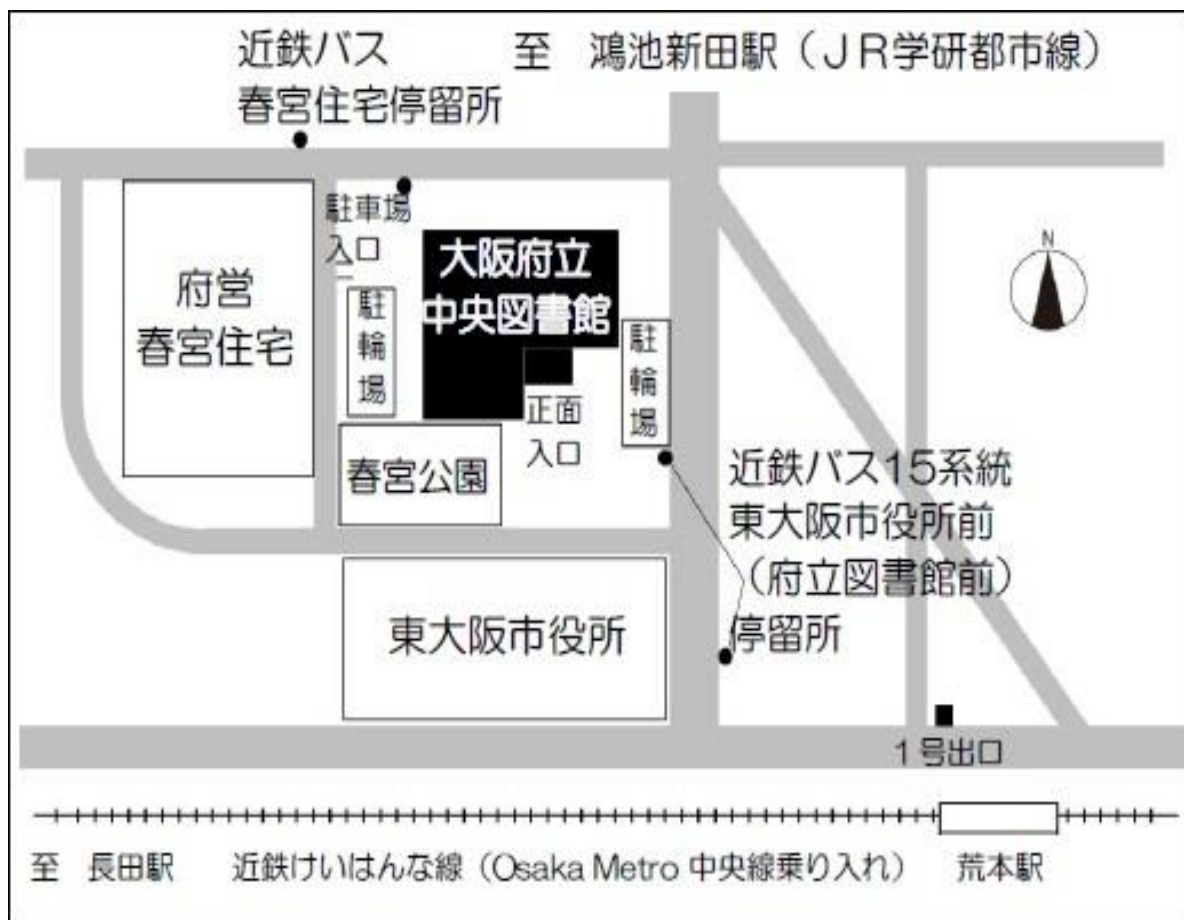

## 大阪府立中央図書館 多目的室

所在地	東大阪市荒本北 1-2-1
備考 最寄り駅	<p>○荒本駅（近鉄けいはんな線）1番出口から北西へ約400m</p> <p>○鴻池新田駅（JR学研都市線）南口から近鉄バス15系統「小阪駅前」行き乗車「東大阪市役所前・府立図書館前」下車</p> <p>○河内小阪駅・八戸ノ里駅（近鉄奈良線）近鉄バス15系統「鴻池新田駅前」行き乗車「東大阪市役所前・府立図書館前」下車</p> <p>○萱島駅（京阪本線）近鉄バス37系統「荒本駅前」行き乗車「荒本駅前」下車</p> <p>※自転車駐輪所は、図書館の東側と西側にあります。</p> <p>※地下駐車場は、図書館の西側に入り口があります。（有料）</p>