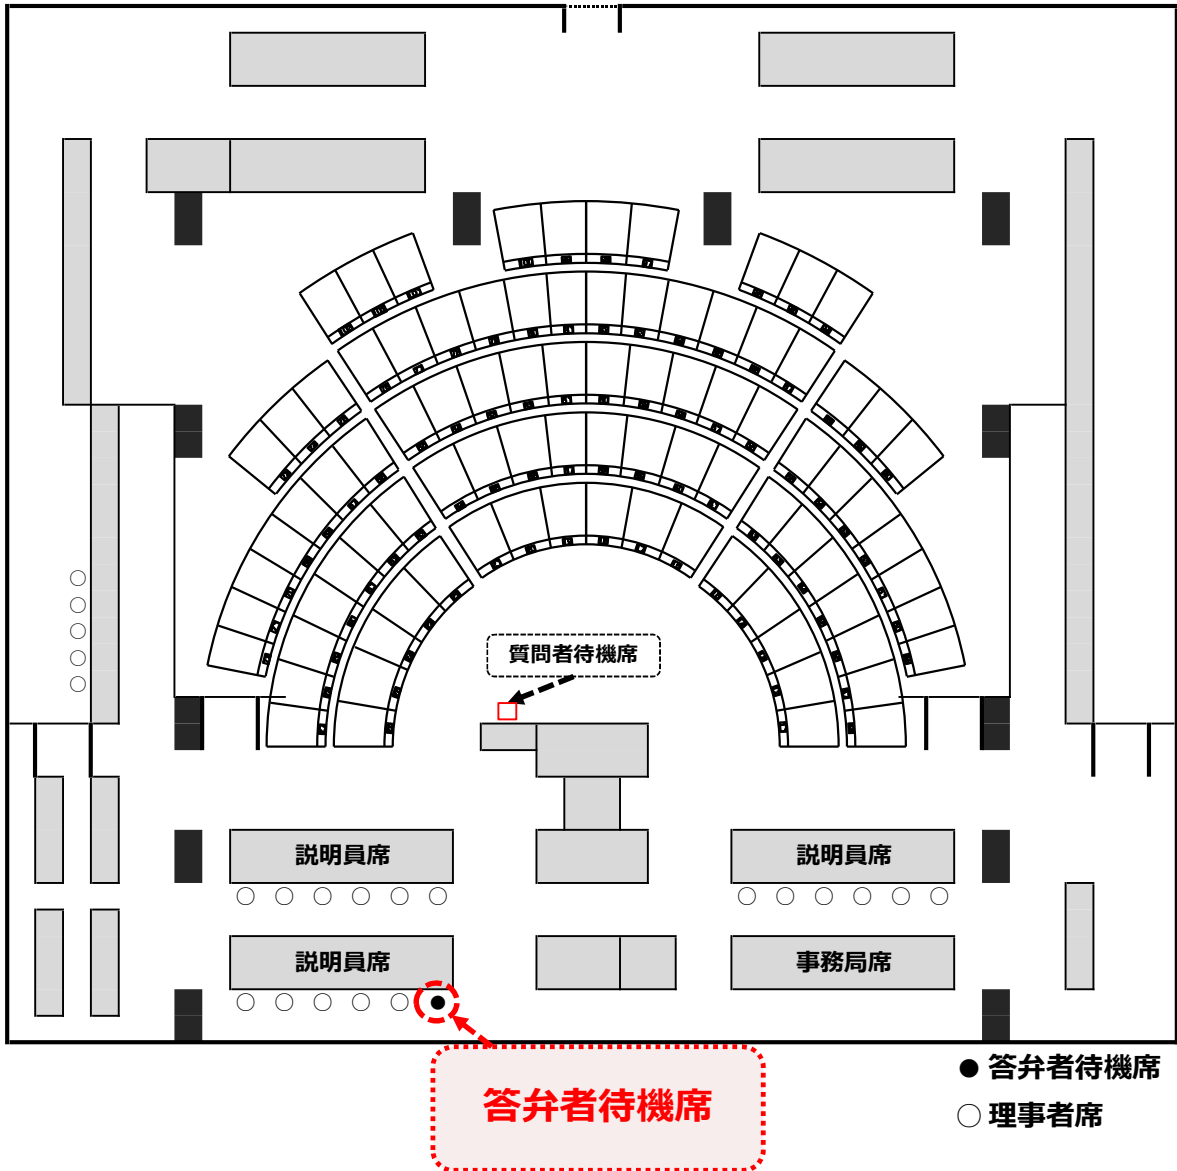

# 答弁者待機席の設置（案）

## ○ 設置場所

議場正面説明員席（ひな壇）に設置（下図のとおり）

※ なお、発言通告書に基づき、答弁者待機席を設置しない場合あり