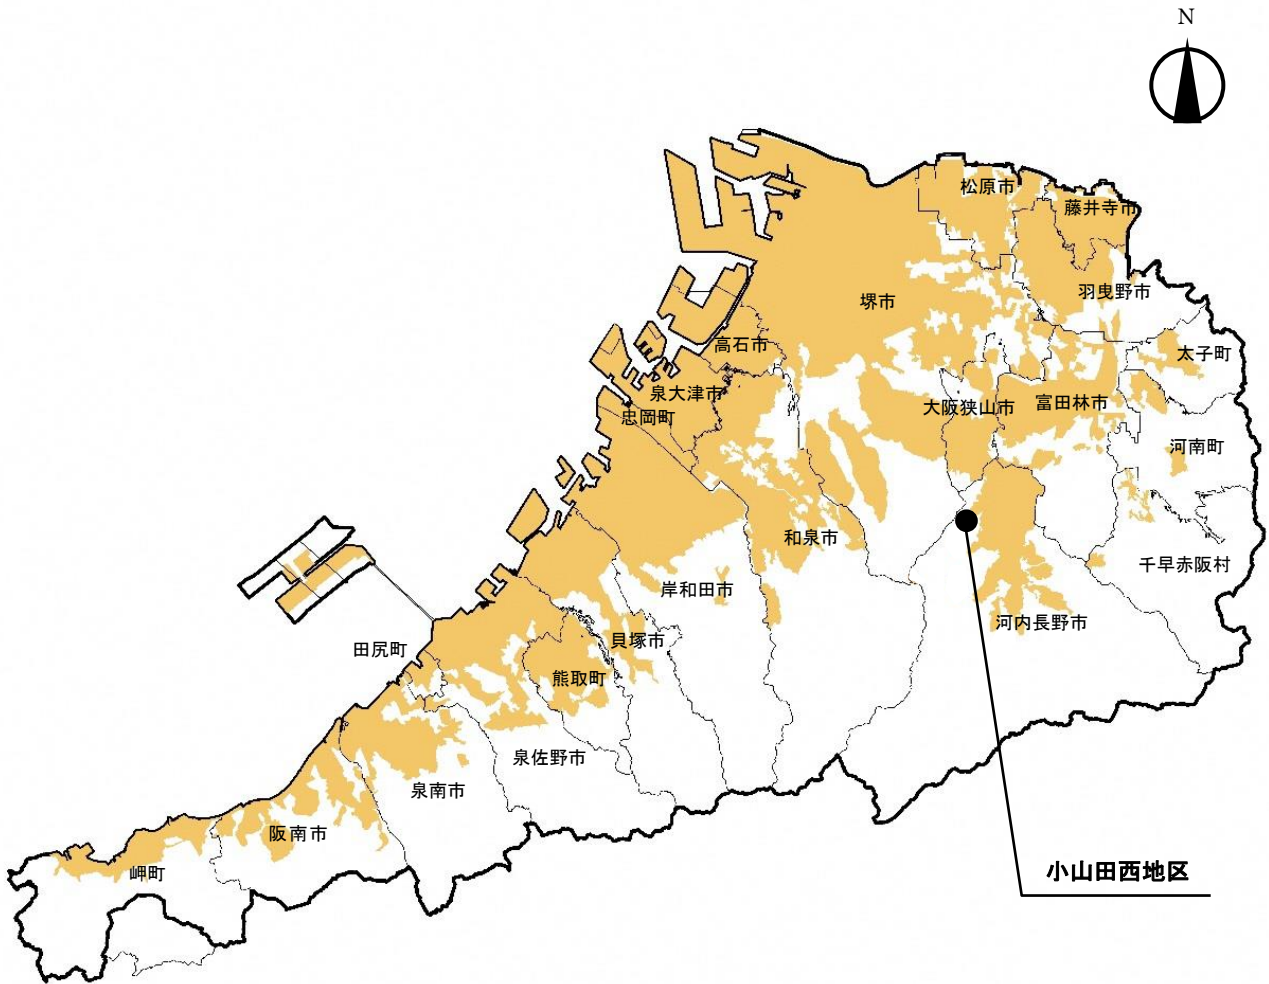

南部大阪都市計画区域区分の変更

位置図

凡 例			
	都市計画区域		市町村界
	市街化区域		区域区分の変更