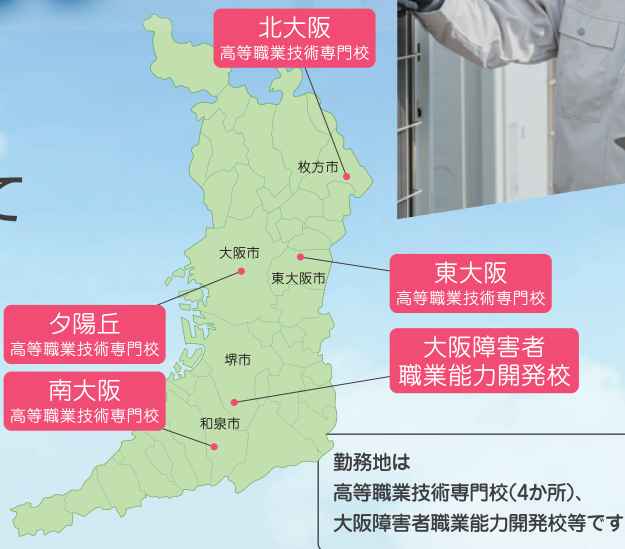

# 自由な発想で、 次世代を育てる!

## 大阪府の 職業訓練指導員として 働いてみませんか?

職業訓練指導員は、公共職業能力開発施設での職業訓練(授業)を通して、求職者や在職者等に対し、仕事に必要な専門技術やノウハウを先生となって教え、また求職者に対してはキャリアコンサルティング等の就職支援を行う専門職種です。