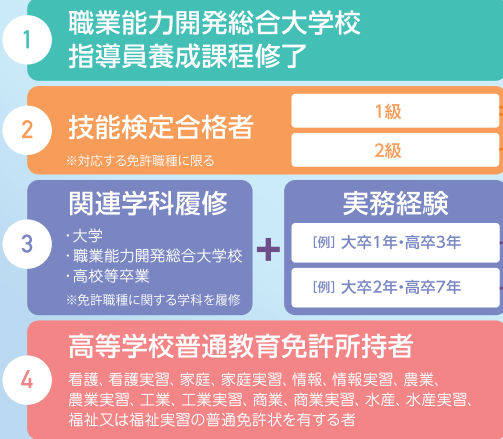

職業訓練指導員として働く魅力

大阪府
ならではの
魅力

1 人とのつながり

日々の指導で自身も常に学びながら共感力を高め、あなた自身の魅力向上へ

2 喜び

成長する姿を間近で見守る喜び

3 社会的役割

就職支援を行う雇用のセーフティネットとしての役割

4 大阪の産業

ものづくり分野を中心に多数の産業が集積する大阪、それらに対応する豊富な訓練

5 地域との連携

地元の自治体や商工会議所、教育機関等と協議会などを設立し、求められる人材を育成

先輩職員からのメッセージ ～成長と変化が満載～

令和6年度入庁 矢田 康介
(機械CADデザイン科担当)

教える内容や方法は一人ひとり異なるため、毎日新しい発見があります。自分も成長しながら、より多くの方のキャリアを支える仕事にやりがいを感じています。

令和5年度入庁 東中 明子
(Webデザイン科担当)

受講生が新しい知識を身に付け成長していく姿を間近で感じられるのがこの仕事の面白いところです。困難なことがあっても周囲と協力し合える環境があり、充実する日々です。

応募条件 採用日までに職業訓練指導員免許を取得している方

<職業訓練指導員免許の主な取得方法> ※詳しくはHPをご確認ください。

採用選考スケジュール

※必ずHP等で最新情報をご確認ください。

採用選考について

大阪府商工労働部商工労働総務課人事グループ

TEL 06-6210-9478

〒559-8555 大阪市住之江区南港北1丁目14-16 大阪府咲洲庁舎25階

職業訓練指導員
免許について

大阪府商工労働部雇用推進室人材育成課産業人材育成グループ

TEL 06-6210-9529

〒559-8555 大阪市住之江区南港北1丁目14-16 大阪府咲洲庁舎24階

過去の選考状況等
詳しくはこちら