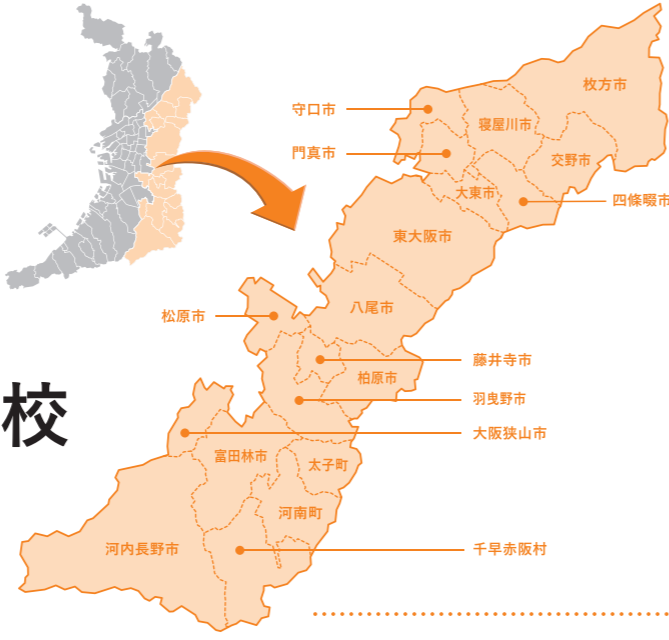

03. FOCUS AREA

# 北河内・中河内・南河内エリア 41校

Kitakawachi / Nakakawachi / Minamikawachi Area