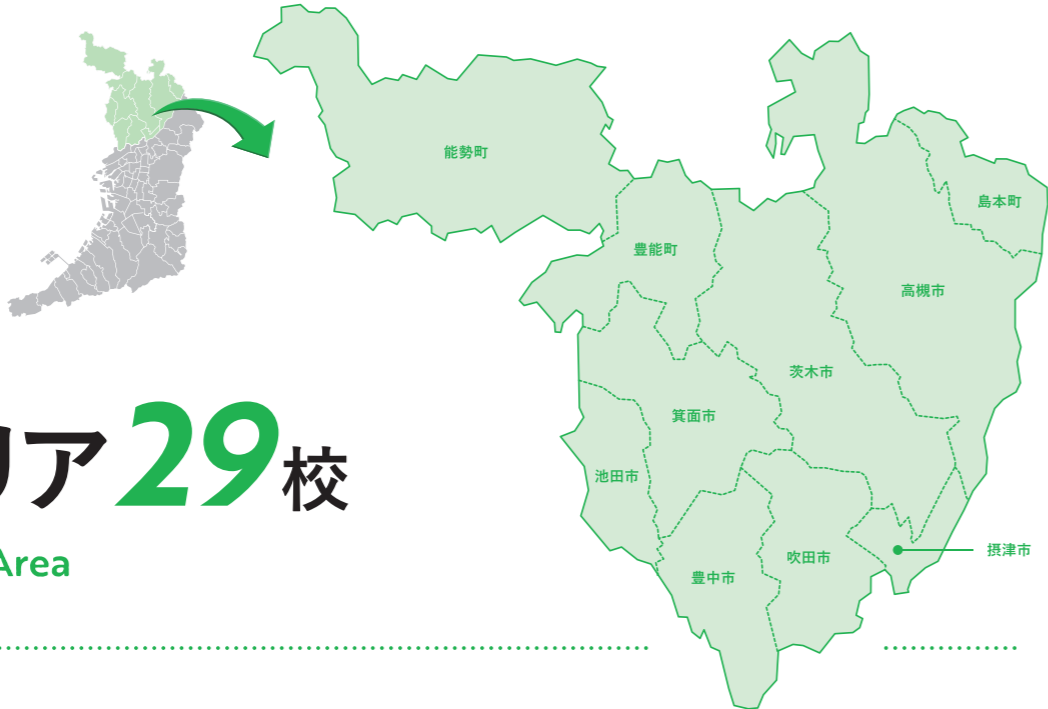

02. FOCUS AREA

豊能・三島エリア29校

Toyono / Mishima Area

芥川 <高槻市> TEL 072-689-0109

全日制 普通科 (EV有) (制服有)

豊かな人間力とグローバルな視点で道を拓こう

グローバル専門コースでは英語などを重点的に学びます。体験活動が充実。和太鼓、サッカー、ダンスなど部活動も盛んです。難関私大へも合格しています。楽しい高校生活の中で希望進路実現がめざせる学校です。