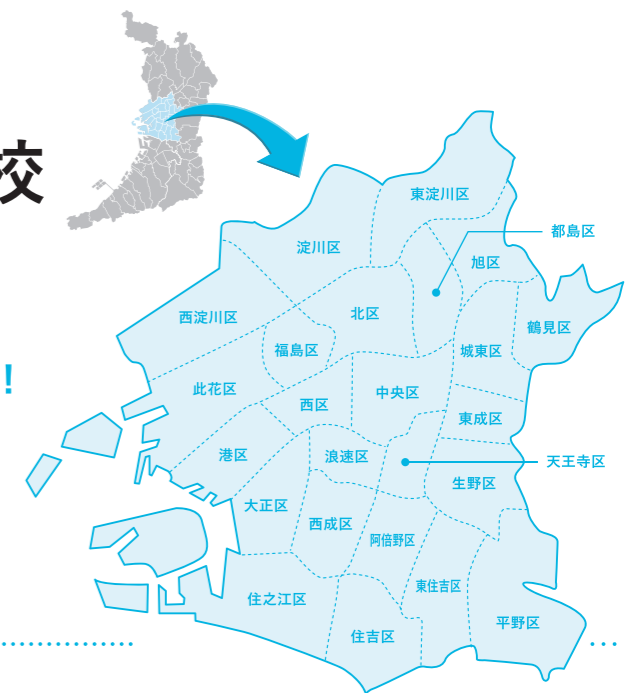

課程

全日制

主に昼間の時間帯に学ぶ課程。

通信制

主に自宅でのレポートと週2〜3回程度の登校によるスクーリングで学ぶ課程。

定時制

夜間や昼間の時間帯に学ぶ課程。

学科

普通科

共通教科を中心に幅広く学ぶことができる学科。

総合学科

幅広い選択科目から自分の興味・関心や進路希望に応じて学ぶことができる学科。

専門学科

専門的な教科・科目を学ぶことができる学科。

単位制

自身の興味・関心に応じた科目を選択し、自分のペースで学ぶことができる制度。学校によっては学ぶ時間帯も選択可能。

特色のある教育内容

GLHS

グローバルリーダーズハイスクールの略。文系・理系ともに対応した進学指導に特色を置いた学校。

LETS

国際関係学科を設置している学校の愛称。豊かな国際感覚と優れた外国語運用能力を身につけることができる学校。

ステップスクール

多様な教育実践校の愛称。徹底した少人数クラス編制やスクールカウンセラーの常駐などを通じて、一人ひとりのペースに合わせた学びや成長を支える学校。

SSH

スーパーサイエンスハイスクールの略。国の指定を受け、理科や数学の先進的な取り組みを行う学校。

エンパワメントスクール

学習の理解度に応じて基礎・基本から専門的な内容までを「わかる喜び」を感じながら学べる学校。

工業・農業・商業の紹介リーフレットはこちら。

※工業や商業、農業、体育、音楽、演劇、芸能文化などを学ぶことができる学校もあります。

令和7年度選抜から / オンライン出願システムを全面導入します！

大阪府公立高等学校・大阪府立高等支援学校への出願と入学検定料・入学料の納付がインターネットで出来るようになります。

オンライン出願システムの詳細はこちら

出願・・・出願締切日時までに中学校長の承認を得てください

マイページ案内

12月以降に中学校から受け取ります

志願者情報登録

パソコンやスマートフォンから「志願者情報」や「出願情報」を登録します

入学検定料納付

クレジットカードやコンビニエンスストア等で入学検定料を納付します

中学校の確認

中学校長の承認後、マイページの「出願状況」に「**在籍校長承認済**」または「**出願完了**」と表示されます

受験票印刷

受験者が受験票を印刷します

合格発表

パソコンやスマートフォンから合格者発表を確認します。合格者は入学料を納付します

※システムの操作方法や詳細はQRコードから確認してください。

出願には中学校長の承認が必要です。出願締切日時を過ぎると出願はできません。出願完了後に、志願者情報等の変更はできません。

01. FOCUS AREA

大阪市エリア43校

Osaka City Area

令和7年度入学者選抜を行うすべての大阪府公立高校の魅力をもつ4つのエリア別で紹介！

大阪府の公立高校では、バラエティに富む

学科・コースを豊富に設置しています。

あなたが学びたいと思う学校が、きっと見つかります！

あなたに合った公立高校で、夢への第一歩を歩みはじめてください。