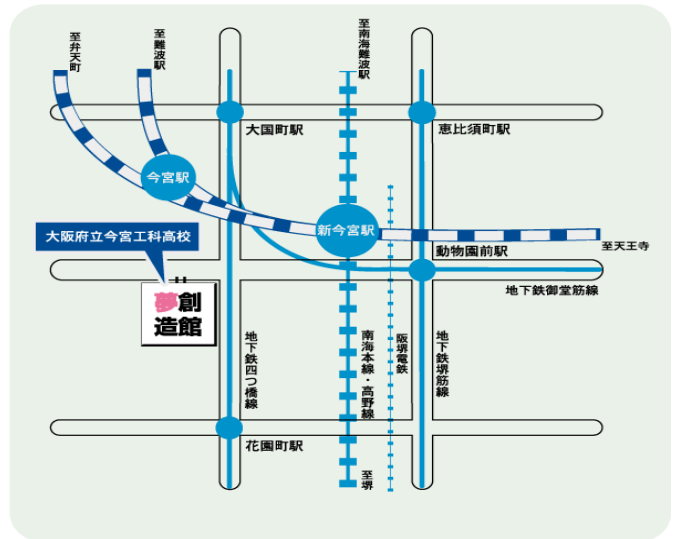

にゅうがく こうこう ていしゅつ しよるい いっしょ か
入学のために、高校に提出しなければならない書類を一緒に書くことが

ほごしゃ かた いっしょ さんか
できます。保護者の方と一緒に参加してください。

さんか ひと にゅうがく こうこう もう こ
参加したい人は、入学する高校に申し込んでください。

ねん がつ にち ど
2024年3月23日(土) 13:00~15:30

かいじょう おおさかふりついまみやこうかこうとうがっこう
会場：大阪府立今宮工科高等学校

あくせす
【アクセス】

しんいまみやえき にし
新今宮駅から西へ400m

こうきょうこうつうきかん てんしゃ ばす き
★公共交通機関(電車やバス)で来てください。
くるま こ
車で来ないでください。

I部: 13:00~14:30 がっこうせいかつ かね はなし せんぱい しんろ たいけんだん
学校生活・お金の話について、先輩の進路体験談

II部: 14:45~15:30 にゅうがく しよるいさくせいそうだんかい しよるいさくせい
入学のための書類作成相談会(書類作成のみの参加もOK)