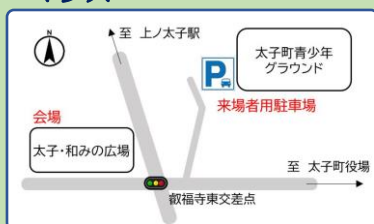

(イベント開催時間 12:00 ~ 15:30)

- 自動運転バス走行披露会(13:30~14:10)
- 大阪オリジナルぶどう「虹の雫」展示・試食
- 自動運転バスクイズ
(景品グッズ配布あり)
- 河南町の特産品の販売
(いちじくや加工品など)
- 町特産品を活用した
コラボ商品の販売
- ガチャポンで千早赤阪村
記念品プレゼント
- 自動運転バス展示・内覧「万博バスに乗ってみよう」
(14:30頃のバス到着後~15:30)

太子・和みの広場

(イベント開催時間 10:00 ~ 15:30)

- 自動運転バス出発式(13:00 ~ 13:15)
- 大阪オリジナルぶどう「虹の雫」展示・試食
- 自動運転バスクイズ(景品グッズ配布あり)
- 町内園児によるお絵描き展示「未来のバス」
- キッズによるダンスパフォーマンス
- ミニマルシェ de たいし
(キッチンカー、金魚すくい等)
- ぶどう等の特産品販売

道の駅 かなん

(イベント開催時間 13:00 ~ 15:30)