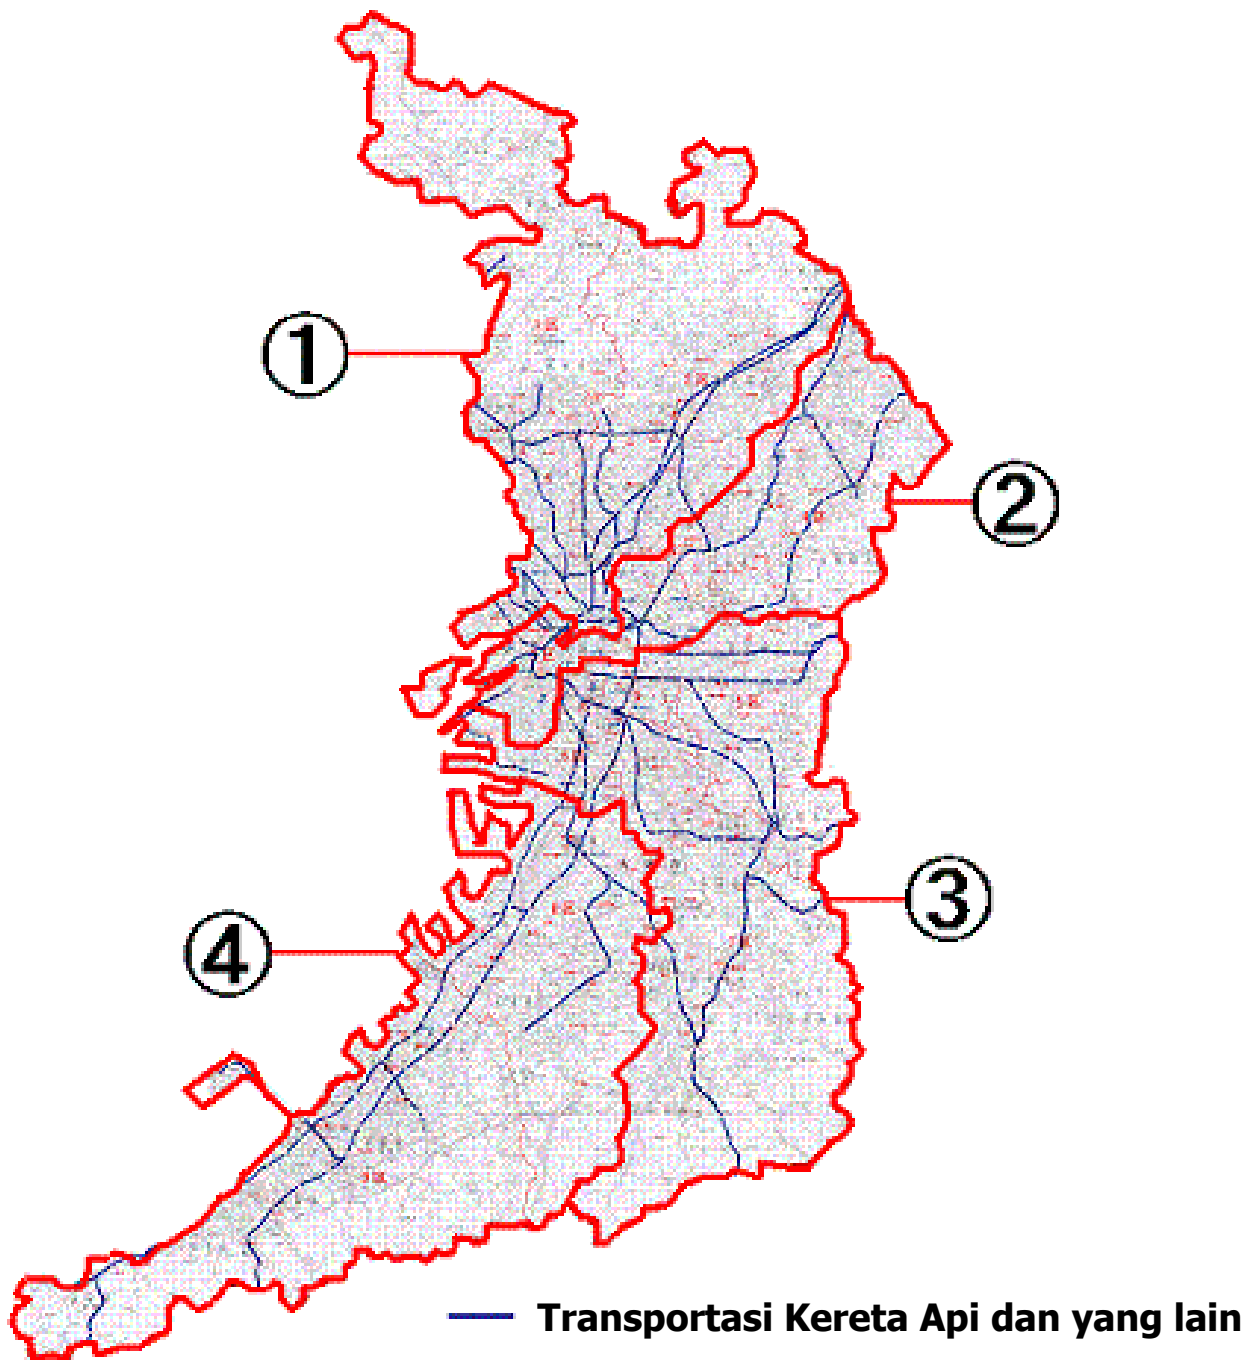

<PENGENALAN SEKOLAH SMA NEGERI>

Sejak tahun ajaran Heisei 26 (tahun 2014), seluruh wilayah di dalam prefektur Osaka adalah distrik sekolah. Peta dibawah ini memperkenalkan sekolah-sekolah SMA berdasarkan pembagian wilayah sekolah yang lama sampai tahun ajaran Heisei 25 (tahun 2013).