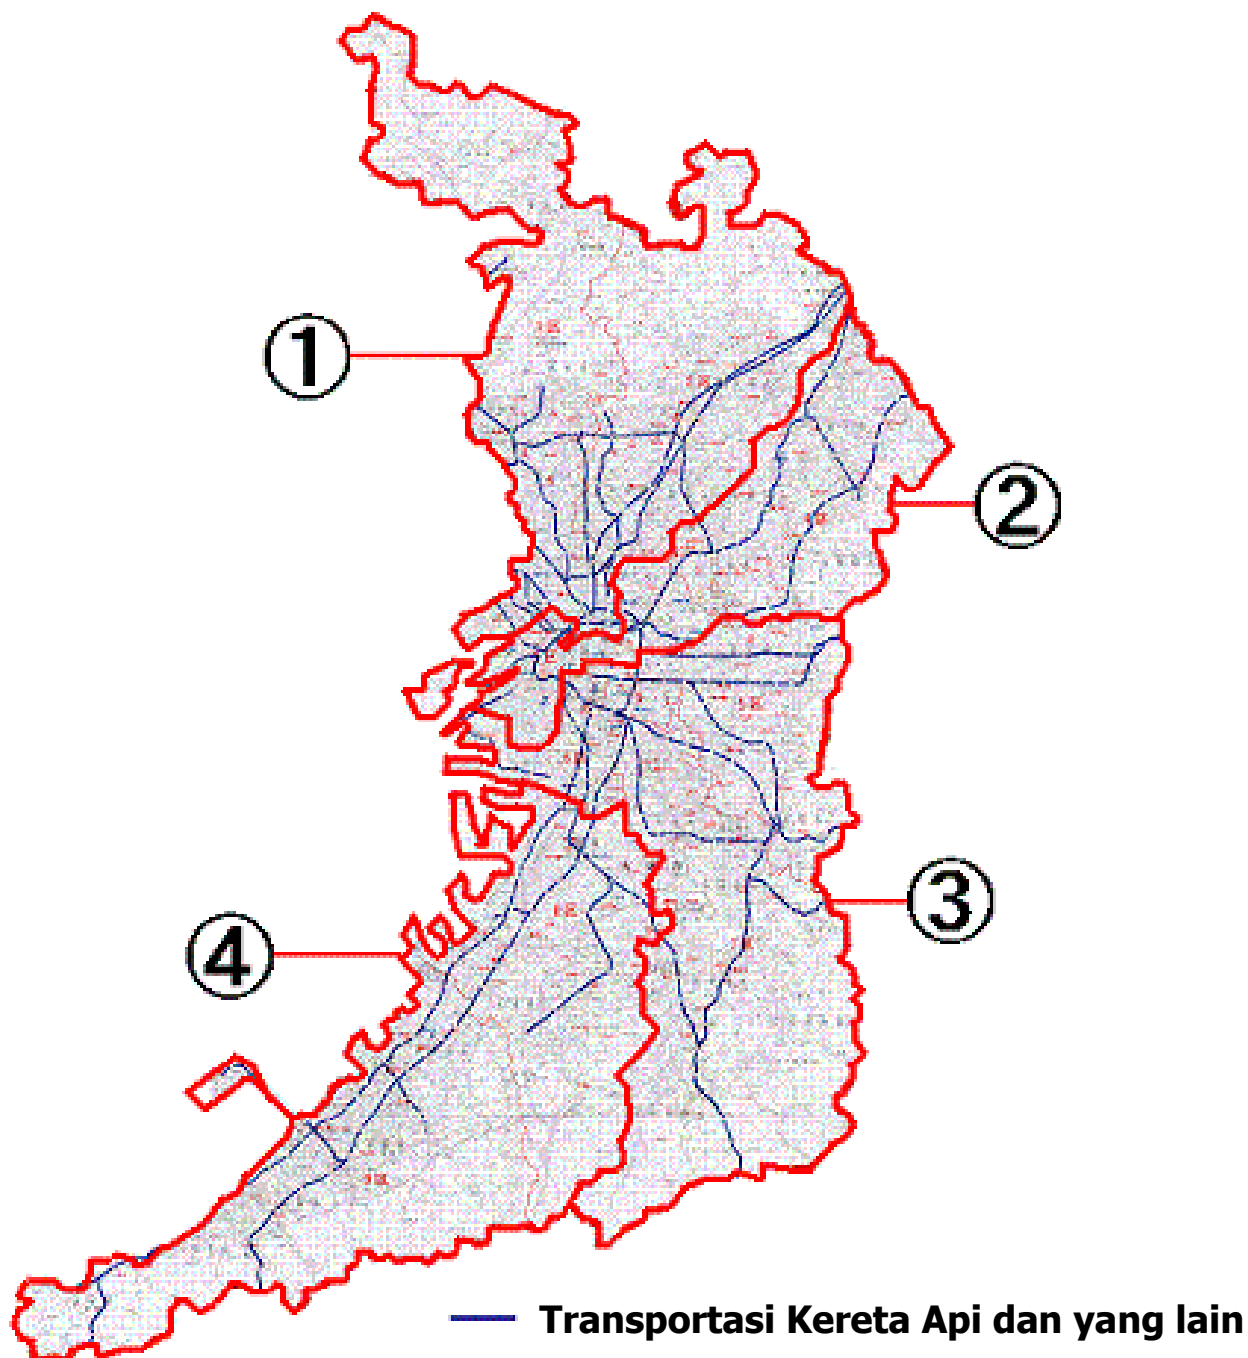

## <PENGENALAN SEKOLAH SMA NEGERI>

Sejak tahun ajaran Heisei 26 (tahun 2014), seluruh wilayah di dalam prefektur Osaka adalah distrik sekolah. Peta dibawah ini memperkenalkan sekolah-sekolah SMA berdasarkan pembagian wilayah sekolah yang lama sampai tahun ajaran Heisei 25 (tahun 2013).