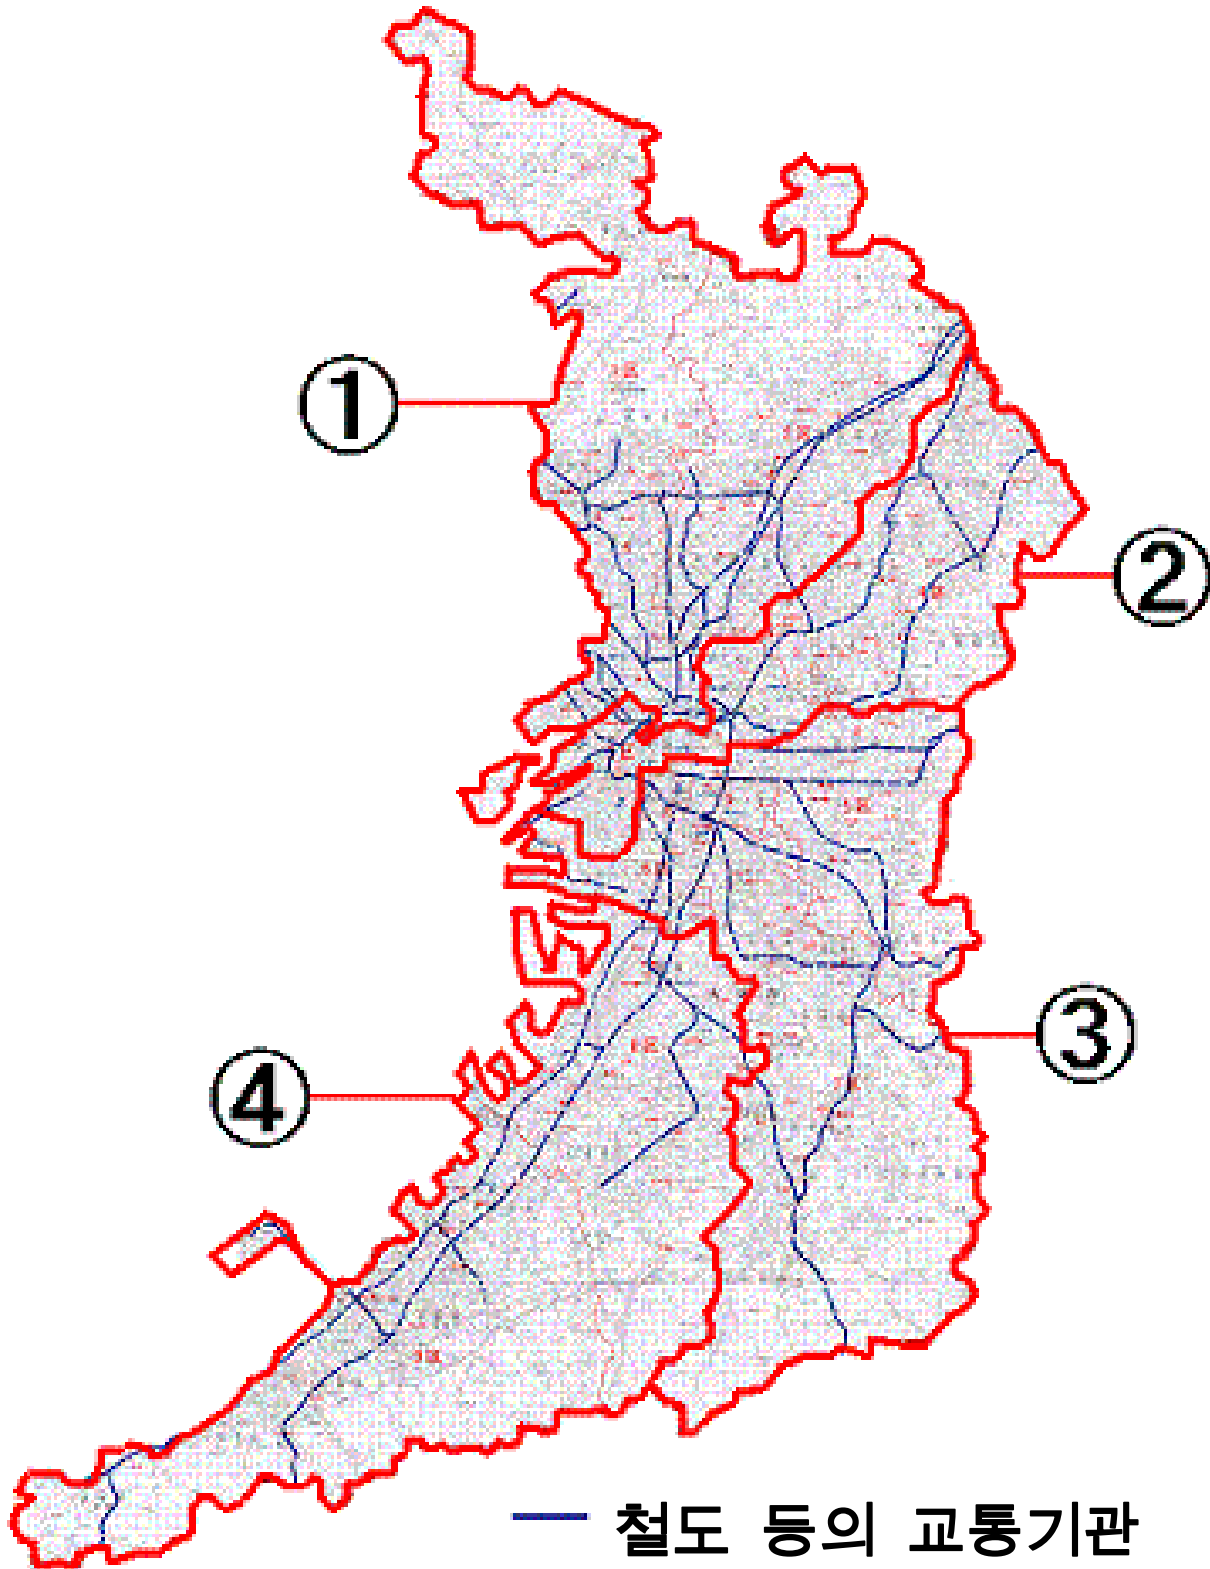

<공립고등학교 소개>

2014 년도 입학자 선발부터 통학구역은 오사카부내 전지역 입니다.

2013 년까지의 구 (舊) 학구별로 고등학교를 소개하겠습니다.

- 2024 년도 입학생 선발을 실시하는 학교 구 (舊)제 1 학구 -

번호	학교명	로마자 표기	학과 등
1	豊中高校能勢分校	TOYONAKA NOSE-BUNKO	종합학과
2	渋谷高校	SHIBUTANI	보통과
3	池田高校	IKEDA	보통과
4	箕面高校	MINOO	보통과, 글로벌과
5	豊島高校	TESHIMA	보통과
6	千里青雲高校	SENRI SEIUN	종합학과
7	豊中高校	TOYONAKA	문리학과
8	刀根山高校	TONEYAMA	보통과
9	園芸高校	ENGEI	플라워 팩토리과, 환경녹화과, 바이오 사이언스과
10	桜塚高校	SAKURAZUKA	보통과
11	東淀川高校	HIGASHIYODOGAWA	보통과
12	北野高校	KITANO	문리학과
13	東淀工業高校	HIGASHIYODO-KOGYO	공업관련 학과
14	淀商業高校	YODO-SHOGYO	상업과, 복지봉사과
15	桜和高校	OWA	교육문리학과
16	柴島高校	KUNIJIMA	종합학과
17	淀川清流高校	YODOGAWA SEIRYU	종합학과 (엠파워먼트 스쿨)
18	摂津高校	SETTSU	보통과, 체육과
19	北摂つばさ高校	HOKUSETSU TSUBASA	보통과
20	大冠高校	OHKANMURI	보통과
21	槻の木高校	TSUKINOKI	보통과 (단위제)
22	茨木高校	IBARAKI	문리학과
23	春日丘高校	KASUGAOKA	보통과
24	茨木西高校	IBARAKINISHI	보통과
25	吹田東高校	SUITAHIGASHI	보통과
26	山田高校	YAMADA	보통과
27	吹田高校	SUITA	보통과
28	千里高校	SENRI	국제문화과, 종합과학과
29	北千里高校	KITASENRI	보통과