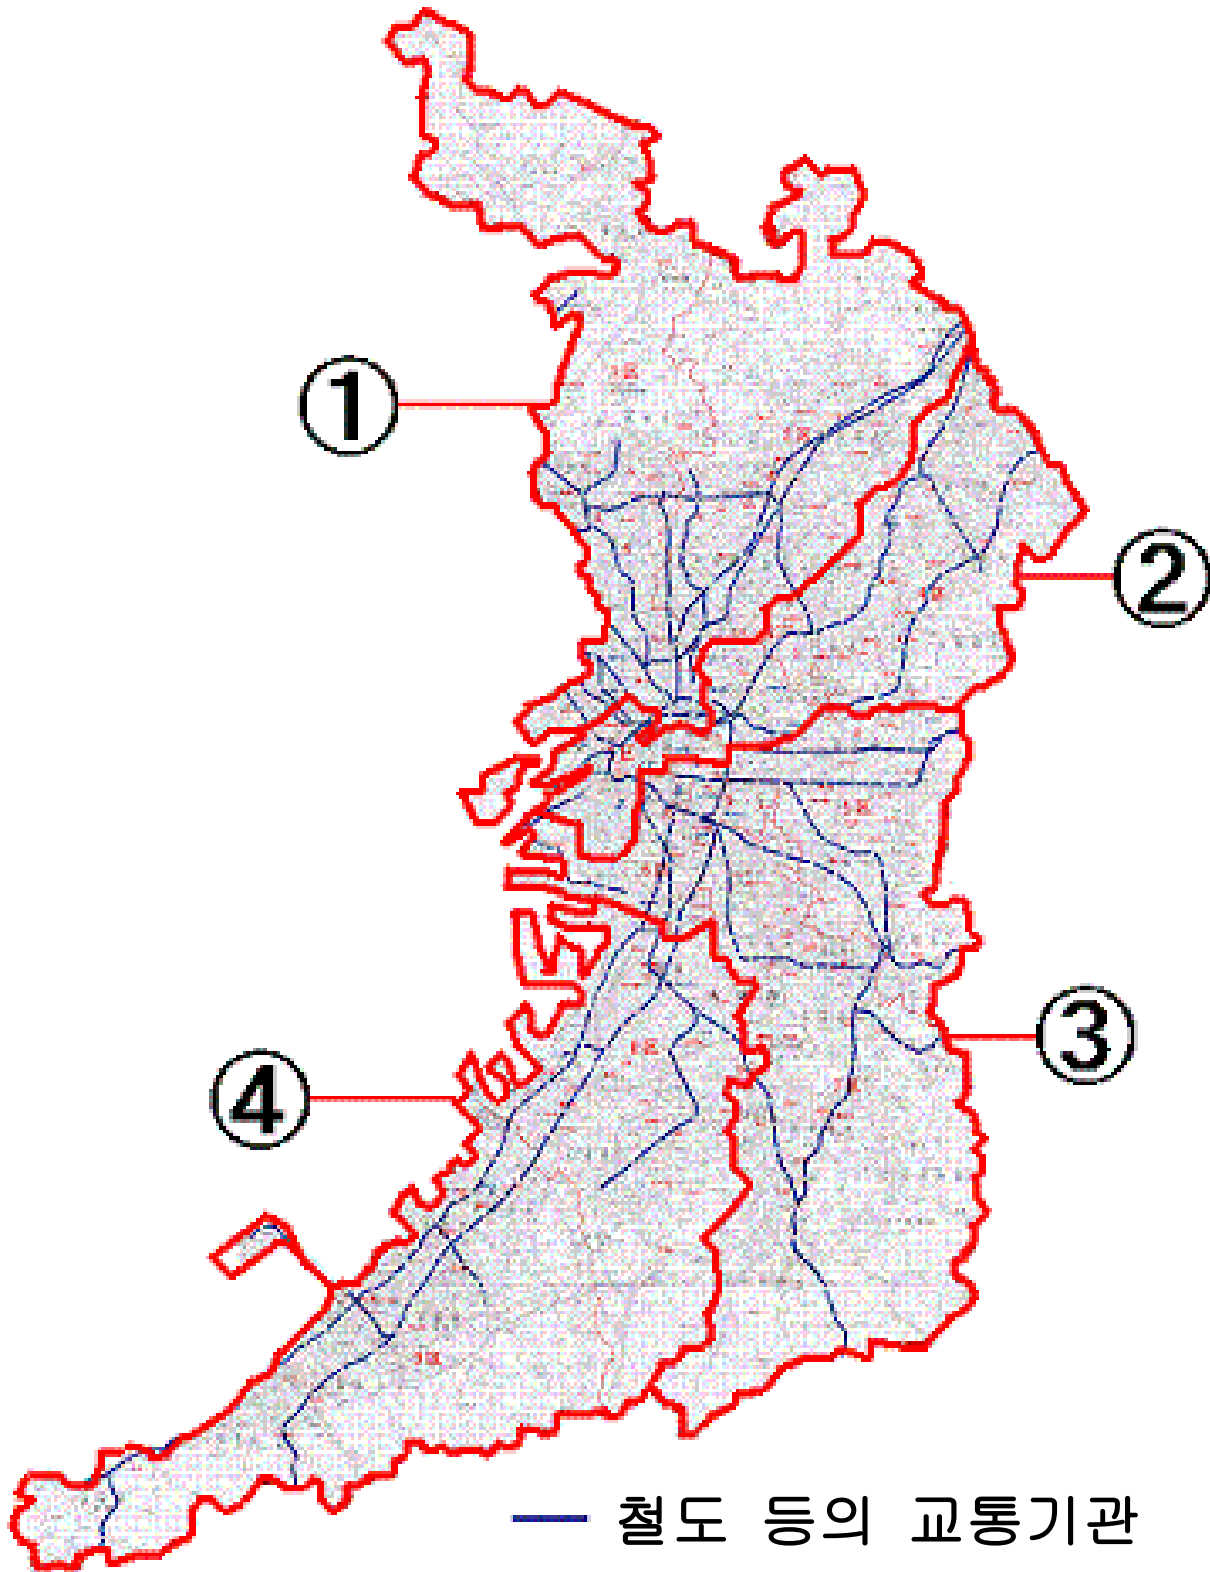

<공립고등학교 소개>

2014 년도 통학구역은 오사카부내 전지역 입니다.

2013 년까지의 구 (舊) 학구별로 고등학교를 소개하겠습니다.

- 2025 년도 입학생 선발을 실시하는 학교 구 (舊) 제 1 학구 -

번호	학교명	로마자 표기	학과 등
1	豊中高校能勢分校	TOYONAKA NOSE-BUNKO	종합학과
2	渋谷高校	SHIBUTANI	보통과
3	池田高校	IKEDA	보통과
4	箕面高校	MINOO	보통과, 글로벌과
5	豊島高校	TESHIMA	보통과
6	千里青雲高校	SENRI SEIUN	종합학과
7	豊中高校	TOYONAKA	문리학과
8	刀根山高校	TONEYAMA	보통과
9	園芸高校	ENGEI	플라워 팩토리과, 환경녹화과, 바이오 사이언스과
10	桜塚高校	SAKURAZUKA	보통과
11	東淀川高校	HIGASHIYODOGAWA	보통과
12	北野高校	KITANO	문리학과
13	東淀工業高校	HIGASHIYODO-KOGYO	공업관련 학과
14	淀商業高校	YODO-SHOGYO	상업과, 복지보ランティア과
15	桜和高校	OWA	교육문리학과
16	柴島高校	KUNIJIMA	종합학과
17	淀川清流高校	YODOGAWA SEIRYU	종합학과 (엠파워먼트 스쿨)
18	摂津高校	SETTSU	보통과, 체육과
19	北摂つばさ高校	HOKUSETSU TSUBASA	보통과
20	大冠高校	OHKANMURI	보통과
21	槻の木高校	TSUKINOKI	보통과 (단위제)
22	茨木高校	IBARAKI	문리학과
23	春日丘高校	KASUGAOKA	보통과
24	茨木西高校	IBARAKINISHI	보통과
25	吹田東高校	SUITAHIGASHI	보통과
26	山田高校	YAMADA	보통과
27	吹田高校	SUITA	보통과
28	千里高校	SENRI	국제문화과, 종합과학과
29	北千里高校	KITASENRI	보통과
30	箕面東高校	MINOOHIGASHI	종합학과 (엠파워먼트 스쿨)
31	福井高校	FUKUI	종합학과
32	茨木工科高校	IBARAKI-KOKA	공업관련 학과
33	三島高校	MISHIMA	보통과
34	阿武野高校	ABUNO	보통과
35	芥川高校	AKUTAGAWA	보통과
36	高槻北高校	TAKATSUKIKITA	보통과