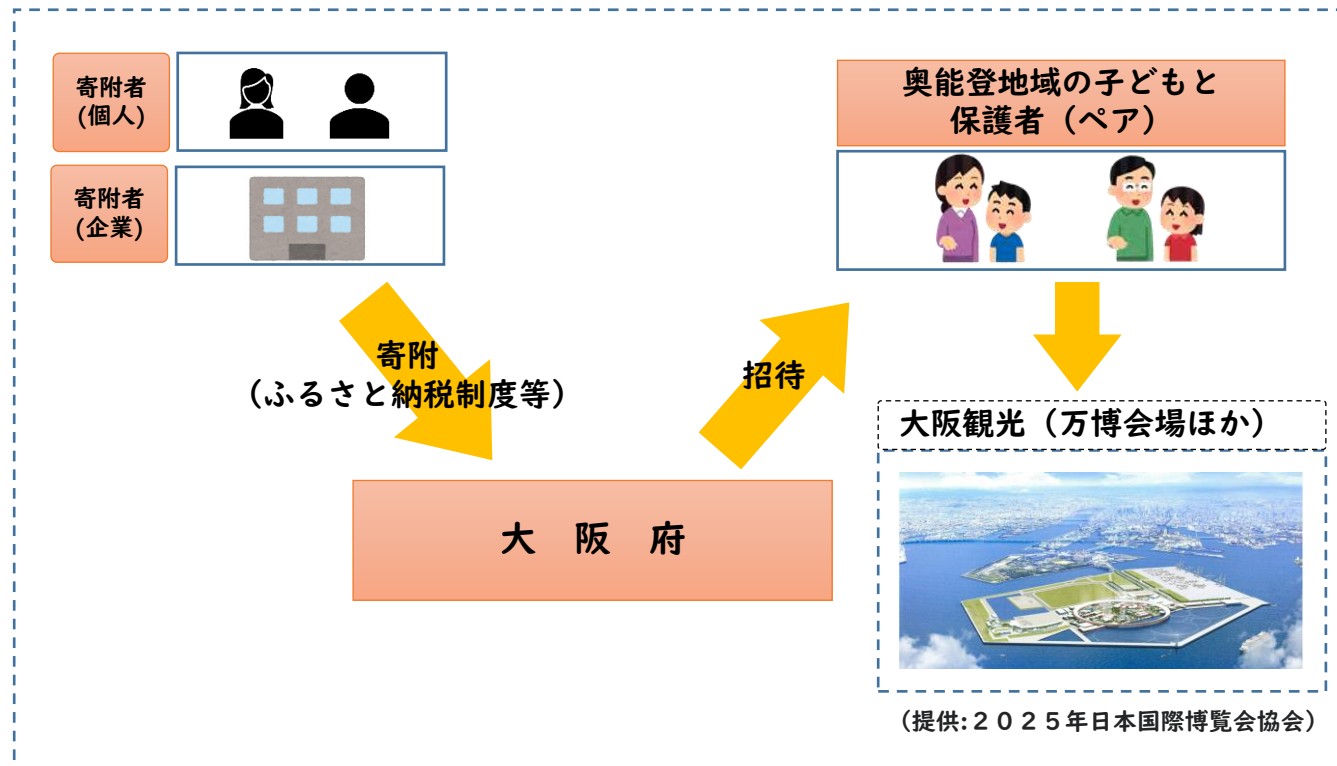

◆能登半島地震で被災した子どもたちを2025年大阪・関西万博と大阪観光に招待

未来社会を体験することで将来の希望につなげてもらうとともに、観光を通じ大阪の都市魅力を発信

事業概要

- ・ふるさと納税等の寄附を活用
  ※他府県在住の寄附者には返礼品（万博の入場券）を送付
- ・奥能登地域（輪島市・珠洲市・穴水町・能登町）の子ども（小学校5、6年生及び中学生[令和7年4月時点]）と保護者（ペア）を募集 ※応募多数の場合は抽選
- ・2泊3日の大阪観光（2025年大阪・関西万博への入場を含む）にご招待

今後の取組

■予算化を検討

- ・寄附額：3千万円（80組 [160名] 程度招待）を想定
  【参考】・5千万円の場合、135組 [270名] 程度
  ・1億円の場合、270組 [540名] 程度

■スケジュール（予定）

- ・令和6年10月下旬～令和7年5月 寄附受付
- ・令和7年1月頃 招待申込受付開始
- ・令和7年7～8月 招待旅行実施