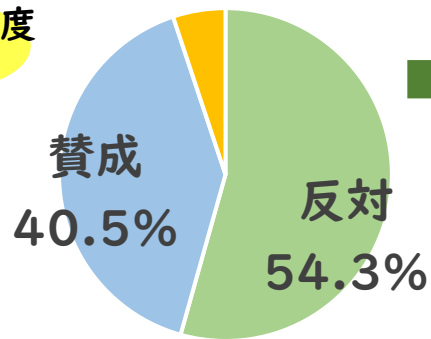

◆能登半島地震で被災した子どもたちを2025年大阪・関西万博と大阪観光に招待

未来社会を体験することで将来の希望につなげてもらうとともに、観光を通じ大阪の都市魅力を発信

事業概要

- ・ふるさと納税等の寄附を活用
※他府県在住の寄附者には返礼品（万博の入場券）を送付
- ・奥能登地域（輪島市・珠洲市・穴水町・能登町）の子ども（小学校5、6年生及び中学生[令和7年4月時点]）と保護者（ペア）を募集 ※応募多数の場合は抽選
- ・2泊3日の大阪観光（2025年大阪・関西万博への入場を含む）にご招待

今後の取組

■予算化を検討

- ・寄附額：3千万円（80組 [160名] 程度招待）を想定
【参考】・5千万円の場合、135組 [270名] 程度
・1億円の場合、270組 [540名] 程度

■スケジュール（予定）

- ・令和6年10月下旬～令和7年5月 寄附受付
- ・令和7年1月頃 招待申込受付開始
- ・令和7年7～8月 招待旅行実施

- ◆府では、9月を「OSAKA女性活躍推進月間」と定め、性別にとらわれず、個性と能力を十分に発揮して社会に参画し、自分らしくのびやかに暮らせる社会の形成をめざしています。
- ◆依然として性別役割分担意識が根強い中、結婚や出産、子育てなどのライフイベントに左右されないキャリアパスの整備や両立支援のサポートが女性が働き続ける上で重要です。

男女共同参画にかかる現状

■性別役割分担意識

Q 夫は外で働き、妻は家庭を守るべきであるという考え方に対する意識

H28年度
調査

R4年度
調査

「賛成※」の数值は平成28年度調査から7ポイント改善しているが、性別役割分担意識は依然として根強い

※「賛成」「どちらかといえば賛成」の回答を「賛成」とした場合

■管理職として働くための条件