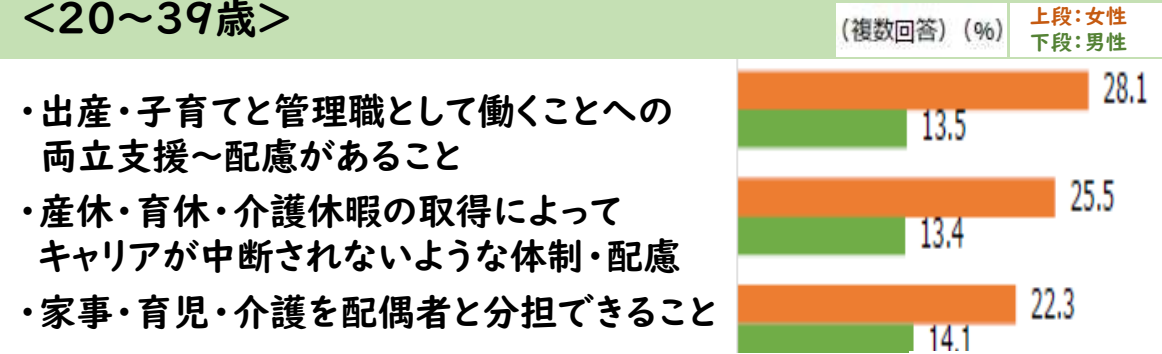

今後の取組

■予算化を検討

- ・寄附額：3千万円（80組 [160名] 程度招待）を想定
【参考】・5千万円の場合、135組 [270名] 程度
・1億円の場合、270組 [540名] 程度

■スケジュール（予定）

- ・令和6年10月下旬～令和7年5月 寄附受付
- ・令和7年1月頃 招待申込受付開始
- ・令和7年7～8月 招待旅行実施

- ◆府では、9月を「OSAKA女性活躍推進月間」と定め、性別にとらわれず、個性と能力を十分に発揮して社会に参画し、自分らしくのびやかに暮らせる社会の形成をめざしています。
- ◆依然として性別役割分担意識が根強い中、結婚や出産、子育てなどのライフイベントに左右されないキャリアパスの整備や両立支援のサポートが女性が働き続ける上で重要です。

男女共同参画にかかる現状

■性別役割分担意識

Q 夫は外で働き、妻は家庭を守るべきであるという考え方に対する意識

H28年度
調査

R4年度
調査

「賛成※」の数值は平成28年度調査から7ポイント改善しているが、性別役割分担意識は依然として根強い

※「賛成」「どちらかといえば賛成」の回答を「賛成」とした場合

■管理職として働くための条件

➤ どんなことがあれば管理職として働けそうか
<20~39歳>

⇒ 20~39歳の女性では、「**出産・子育てとの両立支援**」「**育休等によってキャリアが中断されない体制・配慮**」「**育児等を配偶者と分担できること**」の割合が高く、その他の年齢層においても女性は同様の傾向

◆男女共同参画の実現に向けて府民の理解を深めるとともに、2025年大阪・関西万博を見据えた魅力発信のため、ドーンセンターで9月6日(金)・7日(土)にイベントを実施します。