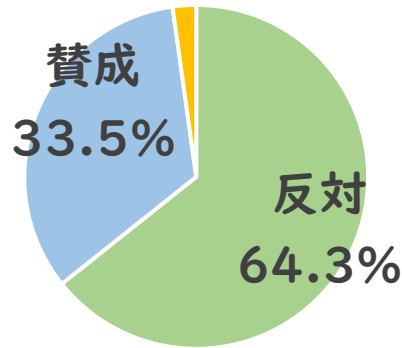

今後の取組

■予算化を検討

- ・寄附額：3千万円（80組 [160名] 程度招待）を想定
【参考】・5千万円の場合、135組 [270名] 程度
・1億円の場合、270組 [540名] 程度

■スケジュール（予定）

- ・令和6年10月下旬～令和7年5月 寄附受付
- ・令和7年1月頃 招待申込受付開始
- ・令和7年7～8月 招待旅行実施

- ◆府では、9月を「OSAKA女性活躍推進月間」と定め、性別にとらわれず、個性と能力を十分に発揮して社会に参画し、自分らしくのびやかに暮らせる社会の形成をめざしています。
- ◆依然として性別役割分担意識が根強い中、結婚や出産、子育てなどのライフイベントに左右されないキャリアパスの整備や両立支援のサポートが女性が働き続ける上で重要です。

男女共同参画にかかる現状

■性別役割分担意識

Q 夫は外で働き、妻は家庭を守るべきであるという考え方に対する意識

H28年度
調査

R4年度
調査

「賛成※」の数值は平成28年度調査から7ポイント改善しているが、性別役割分担意識は依然として根強い

※「賛成」「どちらかといえば賛成」の回答を「賛成」とした場合

■管理職として働くための条件