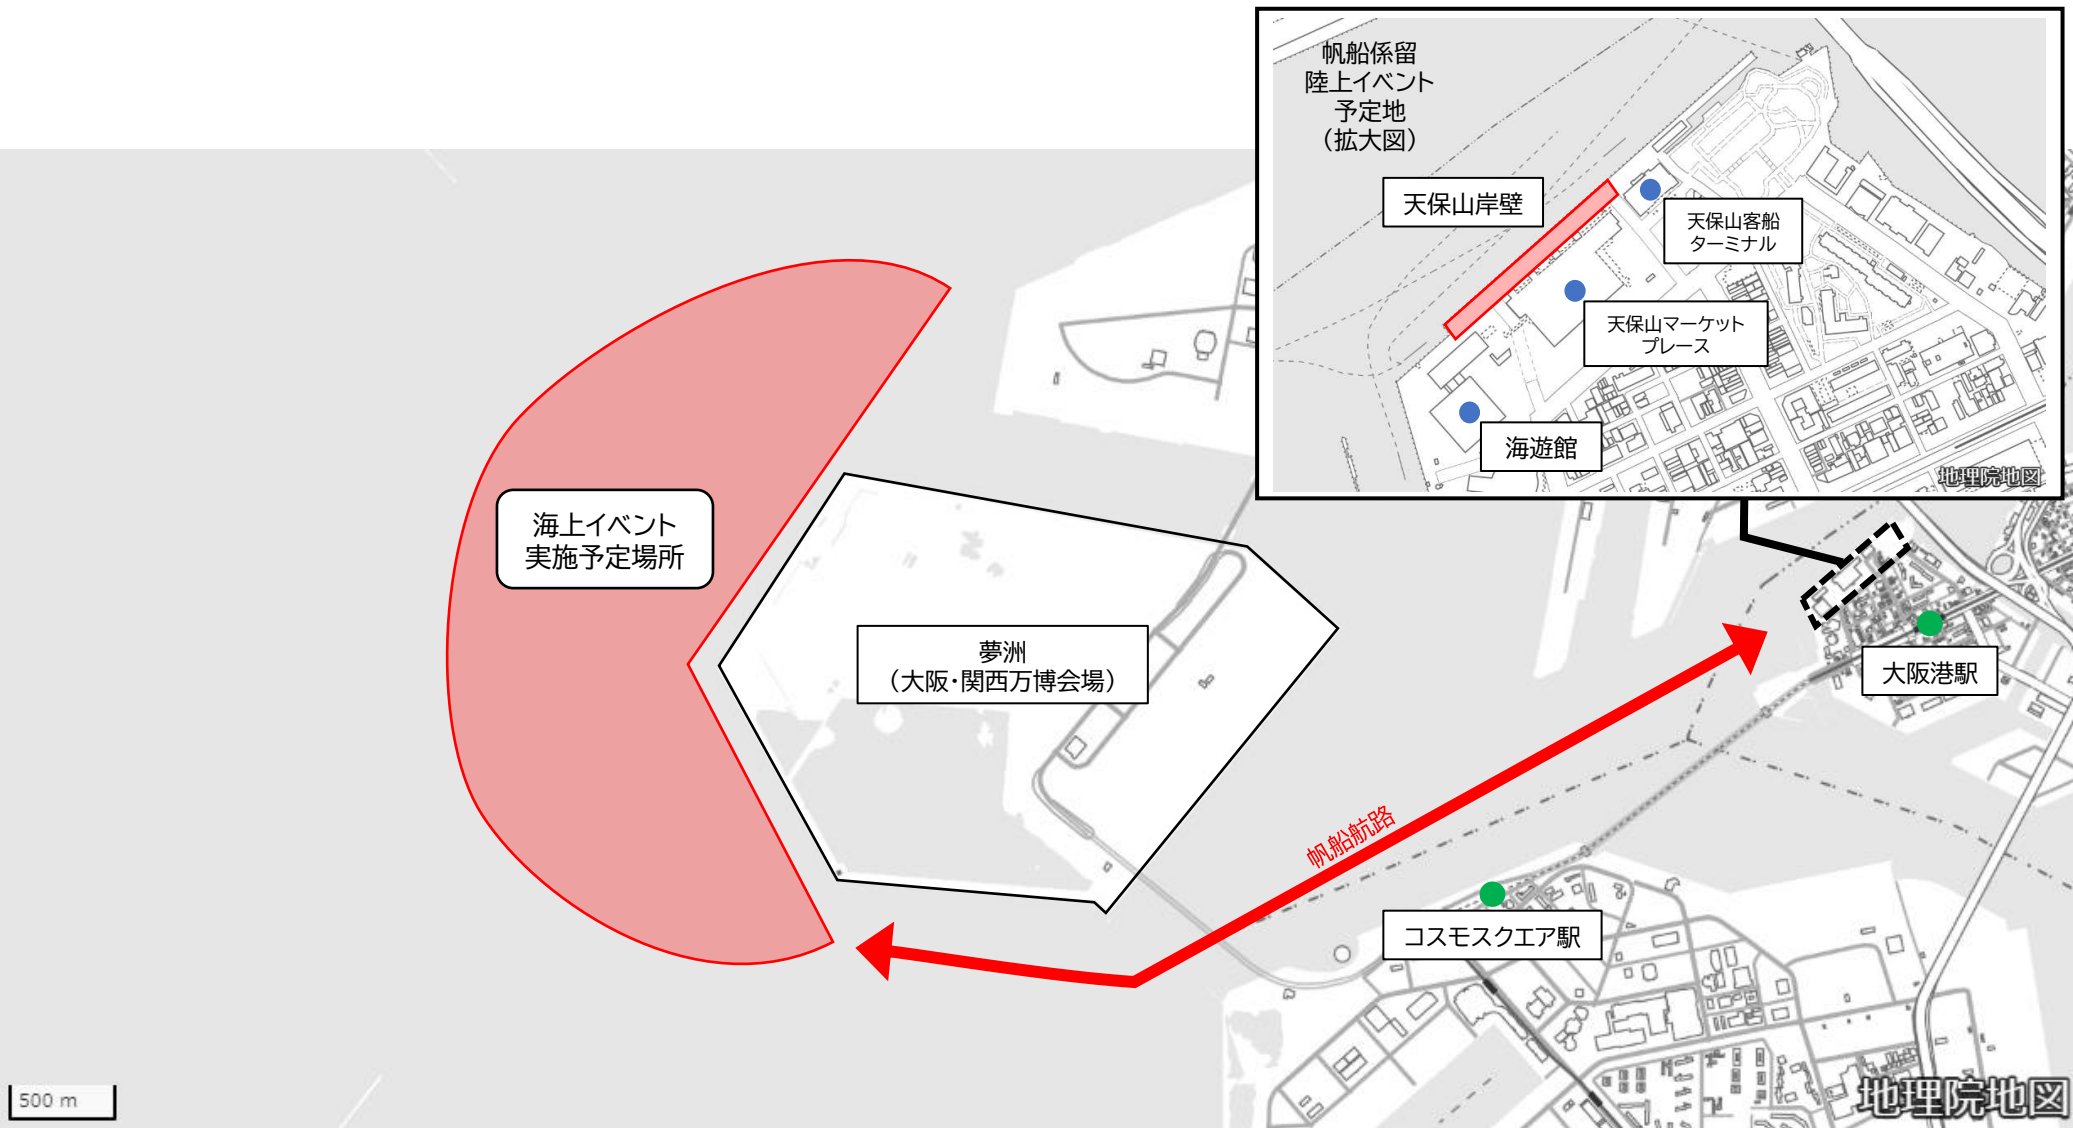

ヨットイベント実施予定地

出典：国土地理院
地理院タイル（白地図）を加工して作成

- 海上イベントの実施予定場所については、あくまで大阪府が想定する範囲であり、提案にあたっては、航行制限や水深等を鑑みた、実現可能なものとする。
- 陸上イベントの実施予定場所については、上記掲載場所をすべて活用することを求めるわけではない。