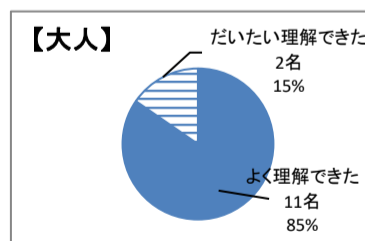

【小学生】

回答内容	件数	割合
小学1年生～小学3年生	12	80.0%
小学4年生～小学6年生	3	20.0%
9-11歳	0	0.0%
12歳以上	0	0.0%
	15	100.0%

Q2：今回の学習会について、何を通じてお知りになりましたか？（大人のみ）

【大人】

回答内容	件数	割合
大阪府HP	1	7.7%
学校からの案内チラシ	7	53.8%
メールマガジン	0	0.0%
イオン店内ポスター・チラシ	0	0.0%
知人からの情報	2	15.4%
その他	2	15.4%
無記入	1	7.7%
	13	100.0%

Q3：大阪府講義について

【大人】

回答内容	件数	割合
よく理解できた	13	100.0%
だいたい理解できた	0	0.0%
あまり理解できなかった	0	0.0%
理解できなかった	0	0.0%
	13	100.0%

【小学生】

回答内容	件数	割合
よくわかった	12	80.0%
まあまあわかった	3	20.0%
あまりわからなかった	0	0.0%
わからなかった	0	0.0%
	15	100.0%

Q4：イオン講義について

【大人】

回答内容	件数	割合
よく理解できた	11	84.6%
だいたい理解できた	2	15.4%
あまり理解できなかった	0	0.0%
理解できなかった	0	0.0%
	13	100.0%

【小学生】

回答内容	件数	割合
よくわかった	13	86.7%
まあまあわかった	1	6.7%
あまりわからなかった	0	0.0%
わからなかった	1	6.7%
	15	100.0%

Q5：イオンの売場及びバックヤード見学について

【大人】

回答内容	件数	割合
よく理解できた	11	84.6%
だいたい理解できた	2	15.4%
あまり理解できなかった	0	0.0%
理解できなかった	0	0.0%
無回答	0	0.0%
	13	100.0%

【小学生】

回答内容	件数	割合
よくわかった	12	80.0%
まあまあわかった	3	20.0%
あまりわからなかった	0	0.0%
わからなかった	0	0.0%
無回答	0	0.0%
	15	100.0%