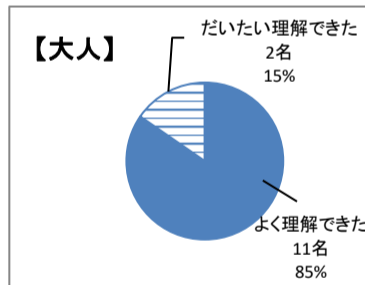

【アンケート結果】

実施日：令和6年7月26日（金曜日）

場所：イオンスタイル堺鉄砲町/イオンモール堺鉄砲町

参加者数：28名（大人 13名 小学生 15名）

回答人数：28名（大人 13名 小学生 15名）

Q1：年齢

【大人】

回答内容	件数	割合
19歳以下	0	0.0%
20歳代	0	0.0%
30歳代	8	61.5%
40歳代	5	38.5%
50歳代	0	0.0%
60歳以上	0	0.0%
無記入	0	0.0%
	13	100.0%

【小学生】

回答内容	件数	割合
小学1年生～小学3年生	12	80.0%
小学4年生～小学6年生	3	20.0%
9-11歳	0	0.0%
12歳以上	0	0.0%
	15	100.0%

Q2：今回の学習会について、何を通じてお知りになりましたか？（大人のみ）

【大人】

回答内容	件数	割合
大阪府HP	1	7.7%
学校からの案内チラシ	7	53.8%
メールマガジン	0	0.0%
イオン店内ポスター・チラシ	0	0.0%
知人からの情報	2	15.4%
その他	2	15.4%
無記入	1	7.7%
	13	100.0%

Q3：大阪府講義について

【大人】

回答内容	件数	割合
よく理解できた	13	100.0%
だいたい理解できた	0	0.0%
あまり理解できなかった	0	0.0%
理解できなかった	0	0.0%
	13	100.0%

【小学生】

回答内容	件数	割合
よくわかった	12	80.0%
まあまあわかった	3	20.0%
あまりわからなかった	0	0.0%
わからなかった	0	0.0%
	15	100.0%

Q4：イオン講義について

【大人】

回答内容	件数	割合
よく理解できた	11	84.6%
だいたい理解できた	2	15.4%
あまり理解できなかった	0	0.0%
理解できなかった	0	0.0%
	13	100.0%

【小学生】

回答内容	件数	割合
よくわかった	13	86.7%
まあまあわかった	1	6.7%
あまりわからなかった	0	0.0%
わからなかった	1	6.7%
	15	100.0%

Q5：イオンの売場及びバックヤード見学について