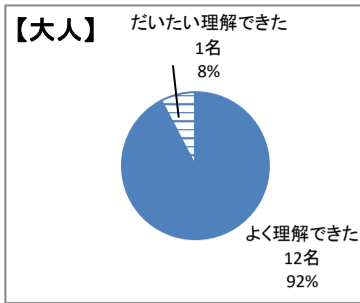

【大人】

回答内容	件数	割合
よく理解できた	11	84.6%
だいたい理解できた	2	15.4%
あまり理解できなかった	0	0.0%
理解できなかった	0	0.0%
	13	100.0%

【小学生】

回答内容	件数	割合
よくわかった	13	86.7%
まあまあわかった	1	6.7%
あまりわからなかった	0	0.0%
わからなかった	1	6.7%
	15	100.0%

Q5：イオンの売場及びバックヤード見学について

【大人】

回答内容	件数	割合
よく理解できた	11	84.6%
だいたい理解できた	2	15.4%
あまり理解できなかった	0	0.0%
理解できなかった	0	0.0%
無回答	0	0.0%
	13	100.0%

【小学生】

回答内容	件数	割合
よくわかった	12	80.0%
まあまあわかった	3	20.0%
あまりわからなかった	0	0.0%
わからなかった	0	0.0%
無回答	0	0.0%
	15	100.0%

Q6：手洗いの実習について

【大人】

回答内容	件数	割合
よく理解できた	13	100.0%
だいたい理解できた	0	0.0%
あまり理解できなかった	0	0.0%
理解できなかった	0	0.0%
無回答	0	0.0%
	13	100.0%

【小学生】

回答内容	件数	割合
よくわかった	15	100.0%
まあまあわかった	0	0.0%
あまりわからなかった	0	0.0%
わからなかった	0	0.0%
無回答	0	0.0%
	15	100.0%

Q7:意見交換について

【大人】

回答内容	件数	割合
よく理解できた	12	92.3%
だいたい理解できた	1	7.7%
あまり理解できなかった	0	0.0%
理解できなかった	0	0.0%
無回答	0	0.0%
	13	100.0%

【小学生】

回答内容	件数	割合
よくわかった	12	80.0%
まあまあわかった	1	6.7%
あまりわからなかった	1	6.7%
わからなかった	0	0.0%
無回答	1	6.7%
	15	100.0%