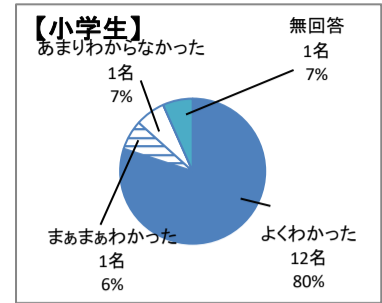

【大人】

回答内容	件数	割合
よく理解できた	11	84.6%
だいたい理解できた	2	15.4%
あまり理解できなかった	0	0.0%
理解できなかった	0	0.0%
	13	100.0%

【小学生】

回答内容	件数	割合
よくわかった	13	86.7%
まあまあわかった	1	6.7%
あまりわからなかった	0	0.0%
わからなかった	1	6.7%
	15	100.0%

Q5：イオンの売場及びバックヤード見学について

【大人】

回答内容	件数	割合
よく理解できた	11	84.6%
だいたい理解できた	2	15.4%
あまり理解できなかった	0	0.0%
理解できなかった	0	0.0%
無回答	0	0.0%
	13	100.0%

【小学生】

回答内容	件数	割合
よくわかった	12	80.0%
まあまあわかった	3	20.0%
あまりわからなかった	0	0.0%
わからなかった	0	0.0%
無回答	0	0.0%
	15	100.0%

Q6：手洗いの実習について

【大人】

回答内容	件数	割合
よく理解できた	13	100.0%
だいたい理解できた	0	0.0%
あまり理解できなかった	0	0.0%
理解できなかった	0	0.0%
無回答	0	0.0%
	13	100.0%

【小学生】

回答内容	件数	割合
よくわかった	15	100.0%
まあまあわかった	0	0.0%
あまりわからなかった	0	0.0%
わからなかった	0	0.0%
無回答	0	0.0%
	15	100.0%

Q7:意見交換について

【大人】

回答内容	件数	割合
よく理解できた	12	92.3%
だいたい理解できた	1	7.7%
あまり理解できなかった	0	0.0%
理解できなかった	0	0.0%
無回答	0	0.0%
	13	100.0%

【小学生】

回答内容	件数	割合
よくわかった	12	80.0%
まあまあわかった	1	6.7%
あまりわからなかった	1	6.7%
わからなかった	0	0.0%
無回答	1	6.7%
	15	100.0%