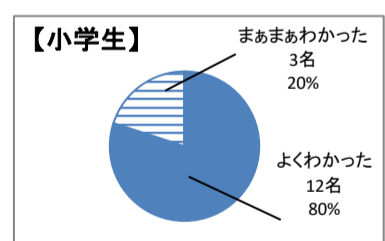

【小学生】

回答内容	件数	割合
小学1年生～小学3年生	12	80.0%
小学4年生～小学6年生	3	20.0%
9-11歳	0	0.0%
12歳以上	0	0.0%
	15	100.0%

Q2：今回の学習会について、何を通じてお知りになりましたか？（大人のみ）

【大人】

回答内容	件数	割合
大阪府HP	1	7.7%
学校からの案内チラシ	7	53.8%
メールマガジン	0	0.0%
イオン店内ポスター・チラシ	0	0.0%
知人からの情報	2	15.4%
その他	2	15.4%
無記入	1	7.7%
	13	100.0%

Q3：大阪府講義について

【大人】

回答内容	件数	割合
よく理解できた	13	100.0%
だいたい理解できた	0	0.0%
あまり理解できなかった	0	0.0%
理解できなかった	0	0.0%
	13	100.0%

【小学生】

回答内容	件数	割合
よくわかった	12	80.0%
まあまあわかった	3	20.0%
あまりわからなかった	0	0.0%
わからなかった	0	0.0%
	15	100.0%

Q4：イオン講義について

【大人】

回答内容	件数	割合
よく理解できた	11	84.6%
だいたい理解できた	2	15.4%
あまり理解できなかった	0	0.0%
理解できなかった	0	0.0%
	13	100.0%

【小学生】

回答内容	件数	割合
よくわかった	13	86.7%
まあまあわかった	1	6.7%
あまりわからなかった	0	0.0%
わからなかった	1	6.7%
	15	100.0%

Q5：イオンの売場及びバックヤード見学について

【大人】

回答内容	件数	割合
よく理解できた	11	84.6%
だいたい理解できた	2	15.4%
あまり理解できなかった	0	0.0%
理解できなかった	0	0.0%
無回答	0	0.0%
	13	100.0%

【小学生】

回答内容	件数	割合
よくわかった	12	80.0%
まあまあわかった	3	20.0%
あまりわからなかった	0	0.0%
わからなかった	0	0.0%
無回答	0	0.0%
	15	100.0%