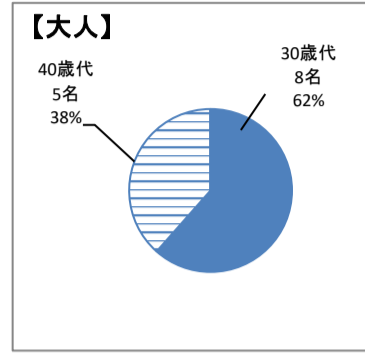

【アンケート結果】

実施日：令和6年7月26日（金曜日）

場所：イオンスタイル堺鉄砲町/イオンモール堺鉄砲町

参加者数：28名（大人 13名 小学生 15名）

回答人数：28名（大人 13名 小学生 15名）

Q1：年齢

【大人】

回答内容	件数	割合
19歳以下	0	0.0%
20歳代	0	0.0%
30歳代	8	61.5%
40歳代	5	38.5%
50歳代	0	0.0%
60歳以上	0	0.0%
無記入	0	0.0%
	13	100.0%

【小学生】

回答内容	件数	割合
小学1年生～小学3年生	12	80.0%
小学4年生～小学6年生	3	20.0%
9-11歳	0	0.0%
12歳以上	0	0.0%
	15	100.0%

Q2：今回の学習会について、何を通じてお知りになりましたか？（大人のみ）

【大人】

回答内容	件数	割合
大阪府HP	1	7.7%
学校からの案内チラシ	7	53.8%
メールマガジン	0	0.0%
イオン店内ポスター・チラシ	0	0.0%
知人からの情報	2	15.4%
その他	2	15.4%
無記入	1	7.7%
	13	100.0%

Q3：大阪府講義について

【大人】

回答内容	件数	割合
よく理解できた	13	100.0%
だいたい理解できた	0	0.0%
あまり理解できなかった	0	0.0%
理解できなかった	0	0.0%
	13	100.0%

【小学生】

回答内容	件数	割合
よくわかった	12	80.0%
まあまあわかった	3	20.0%
あまりわからなかった	0	0.0%
わからなかった	0	0.0%
	15	100.0%

Q4：イオン講義について