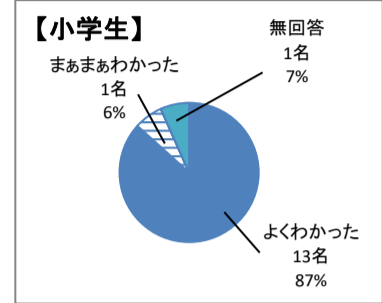

Q6：手洗いの実習について

【大人】

回答内容	件数	割合
よく理解できた	13	100.0%
だいたい理解できた	0	0.0%
あまり理解できなかった	0	0.0%
理解できなかった	0	0.0%
無回答	0	0.0%
	13	100.0%

【小学生】

回答内容	件数	割合
よくわかった	15	100.0%
まあまあわかった	0	0.0%
あまりわからなかった	0	0.0%
わからなかった	0	0.0%
無回答	0	0.0%
	15	100.0%

Q7:意見交換について

【大人】

回答内容	件数	割合
よく理解できた	12	92.3%
だいたい理解できた	1	7.7%
あまり理解できなかった	0	0.0%
理解できなかった	0	0.0%
無回答	0	0.0%
	13	100.0%

【小学生】

回答内容	件数	割合
よくわかった	12	80.0%
まあまあわかった	1	6.7%
あまりわからなかった	1	6.7%
わからなかった	0	0.0%
無回答	1	6.7%
	15	100.0%

Q8:クイズ大会について

【大人】

回答内容	件数	割合
よく理解できた	13	100.0%
だいたい理解できた	0	0.0%
あまり理解できなかった	0	0.0%
理解できなかった	0	0.0%
無回答	0	0.0%
	13	100.0%

【小学生】

回答内容	件数	割合
よくわかった	13	86.7%
まあまあわかった	1	6.7%
あまりわからなかった	0	0.0%
わからなかった	0	0.0%
無回答	1	6.7%
	15	100.0%

Q9:学習会に参加して、全体としてどう思いましたか？

【大人】

回答内容	件数	割合
よかった	13	100.0%
まあまあよかった	0	0.0%
あまりよくなかった	0	0.0%
よくなかった	0	0.0%
無回答	0	0.0%
	13	100.0%

【小学生】

回答内容	件数	割合
よかった	12	80.0%
まあまあよかった	2	13.3%
あまりよくなかった	0	0.0%
よくなかった	0	0.0%
無回答	1	6.7%
	15	100.0%