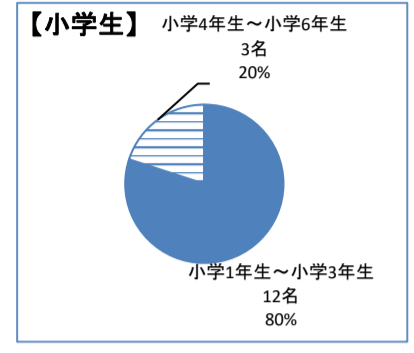

【アンケート結果】

実施日：令和6年7月26日（金曜日）

場所：イオンスタイル堺鉄砲町/イオンモール堺鉄砲町

参加者数：28名（大人 13名 小学生 15名）

回答人数：28名（大人 13名 小学生 15名）

Q1：年齢

【大人】

回答内容	件数	割合
19歳以下	0	0.0%
20歳代	0	0.0%
30歳代	8	61.5%
40歳代	5	38.5%
50歳代	0	0.0%
60歳以上	0	0.0%
無記入	0	0.0%
	13	100.0%

【小学生】

回答内容	件数	割合
小学1年生～小学3年生	12	80.0%
小学4年生～小学6年生	3	20.0%
9-11歳	0	0.0%
12歳以上	0	0.0%
	15	100.0%

Q2：今回の学習会について、何を通じてお知りになりましたか？（大人のみ）

【大人】

回答内容	件数	割合
大阪府HP	1	7.7%
学校からの案内チラシ	7	53.8%
メールマガジン	0	0.0%
イオン店内ポスター・チラシ	0	0.0%
知人からの情報	2	15.4%
その他	2	15.4%
無記入	1	7.7%
	13	100.0%

Q3：大阪府講義について

【大人】

回答内容	件数	割合
よく理解できた	13	100.0%
だいたい理解できた	0	0.0%
あまり理解できなかった	0	0.0%
理解できなかった	0	0.0%
	13	100.0%

【小学生】

回答内容	件数	割合
よくわかった	12	80.0%
まあまあわかった	3	20.0%
あまりわからなかった	0	0.0%
わからなかった	0	0.0%
	15	100.0%

Q4：イオン講義について