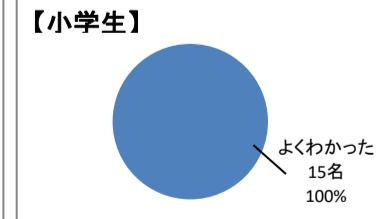

【大人】

回答内容	件数	割合
よく理解できた	11	84.6%
だいたい理解できた	2	15.4%
あまり理解できなかった	0	0.0%
理解できなかった	0	0.0%
	13	100.0%

【小学生】

回答内容	件数	割合
よくわかった	13	86.7%
まあまあわかった	1	6.7%
あまりわからなかった	0	0.0%
わからなかった	1	6.7%
	15	100.0%

Q5：イオンの売場及びバックヤード見学について

【大人】

回答内容	件数	割合
よく理解できた	11	84.6%
だいたい理解できた	2	15.4%
あまり理解できなかった	0	0.0%
理解できなかった	0	0.0%
無回答	0	0.0%
	13	100.0%

【小学生】

回答内容	件数	割合
よくわかった	12	80.0%
まあまあわかった	3	20.0%
あまりわからなかった	0	0.0%
わからなかった	0	0.0%
無回答	0	0.0%
	15	100.0%

Q6：手洗いの実習について

【大人】

回答内容	件数	割合
よく理解できた	13	100.0%
だいたい理解できた	0	0.0%
あまり理解できなかった	0	0.0%
理解できなかった	0	0.0%
無回答	0	0.0%
	13	100.0%

【小学生】

回答内容	件数	割合
よくわかった	15	100.0%
まあまあわかった	0	0.0%
あまりわからなかった	0	0.0%
わからなかった	0	0.0%
無回答	0	0.0%
	15	100.0%