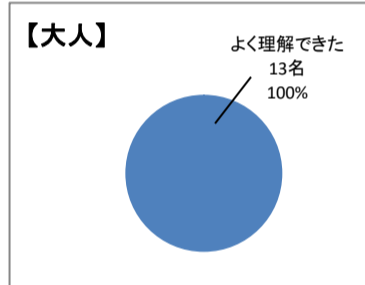

【アンケート結果】

実施日：令和6年7月26日（金曜日）

場所：イオンスタイル堺鉄砲町/イオンモール堺鉄砲町

参加者数：28名（大人 13名 小学生 15名）

回答人数：28名（大人 13名 小学生 15名）

Q1：年齢

【大人】

回答内容	件数	割合
19歳以下	0	0.0%
20歳代	0	0.0%
30歳代	8	61.5%
40歳代	5	38.5%
50歳代	0	0.0%
60歳以上	0	0.0%
無記入	0	0.0%
	13	100.0%

【小学生】

回答内容	件数	割合
小学1年生～小学3年生	12	80.0%
小学4年生～小学6年生	3	20.0%
9-11歳	0	0.0%
12歳以上	0	0.0%
	15	100.0%

Q2：今回の学習会について、何を通じてお知りになりましたか？（大人のみ）

【大人】

回答内容	件数	割合
大阪府HP	1	7.7%
学校からの案内チラシ	7	53.8%
メールマガジン	0	0.0%
イオン店内ポスター・チラシ	0	0.0%
知人からの情報	2	15.4%
その他	2	15.4%
無記入	1	7.7%
	13	100.0%

Q3：大阪府講義について

【大人】

回答内容	件数	割合
よく理解できた	13	100.0%
だいたい理解できた	0	0.0%
あまり理解できなかった	0	0.0%
理解できなかった	0	0.0%
	13	100.0%

【小学生】

回答内容	件数	割合
よくわかった	12	80.0%
まあまあわかった	3	20.0%
あまりわからなかった	0	0.0%
わからなかった	0	0.0%
	15	100.0%

Q4：イオン講義について

【大人】

回答内容	件数	割合
よく理解できた	11	84.6%
だいたい理解できた	2	15.4%
あまり理解できなかった	0	0.0%
理解できなかった	0	0.0%
	13	100.0%

【小学生】

回答内容	件数	割合
よくわかった	13	86.7%
まあまあわかった	1	6.7%
あまりわからなかった	0	0.0%
わからなかった	1	6.7%
	15	100.0%

Q5：イオンの売場及びバックヤード見学について