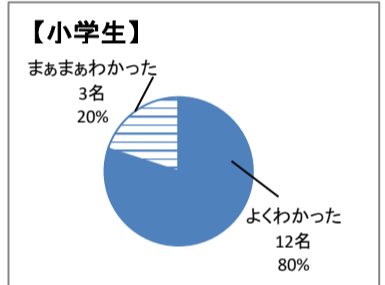

【アンケート結果】

実施日：令和6年7月26日（金曜日）

場所：イオンスタイル堺鉄砲町/イオンモール堺鉄砲町

参加者数：28名（大人 13名 小学生 15名）

回答人数：28名（大人 13名 小学生 15名）

Q1：年齢

【大人】

回答内容	件数	割合
19歳以下	0	0.0%
20歳代	0	0.0%
30歳代	8	61.5%
40歳代	5	38.5%
50歳代	0	0.0%
60歳以上	0	0.0%
無記入	0	0.0%
	13	100.0%

【小学生】

回答内容	件数	割合
小学1年生～小学3年生	12	80.0%
小学4年生～小学6年生	3	20.0%
9-11歳	0	0.0%
12歳以上	0	0.0%
	15	100.0%

Q2：今回の学習会について、何を通じてお知りになりましたか？（大人のみ）

【大人】

回答内容	件数	割合
大阪府HP	1	7.7%
学校からの案内チラシ	7	53.8%
メールマガジン	0	0.0%
イオン店内ポスター・チラシ	0	0.0%
知人からの情報	2	15.4%
その他	2	15.4%
無記入	1	7.7%
	13	100.0%

Q3：大阪府講義について

【大人】

回答内容	件数	割合
よく理解できた	13	100.0%
だいたい理解できた	0	0.0%
あまり理解できなかった	0	0.0%
理解できなかった	0	0.0%
	13	100.0%

【小学生】

回答内容	件数	割合
よくわかった	12	80.0%
まあまあわかった	3	20.0%
あまりわからなかった	0	0.0%
わからなかった	0	0.0%
	15	100.0%

Q4：イオン講義について

【大人】

回答内容	件数	割合
よく理解できた	11	84.6%
だいたい理解できた	2	15.4%
あまり理解できなかった	0	0.0%
理解できなかった	0	0.0%
	13	100.0%

【小学生】

回答内容	件数	割合
よくわかった	13	86.7%
まあまあわかった	1	6.7%
あまりわからなかった	0	0.0%
わからなかった	1	6.7%
	15	100.0%

Q5：イオンの売場及びバックヤード見学について