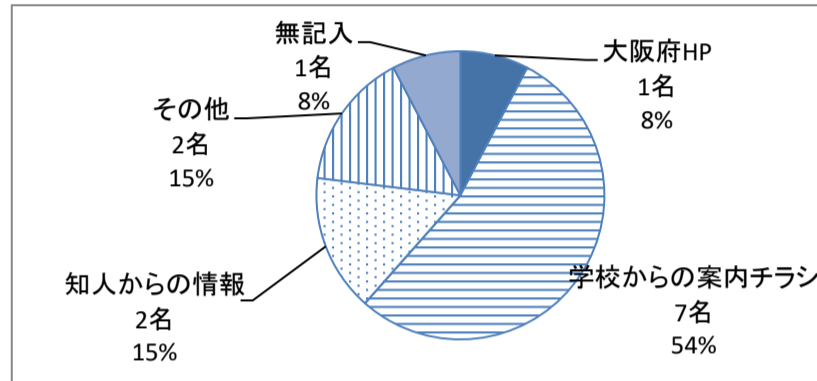

【アンケート結果】

実施日：令和6年7月26日（金曜日）

場所：イオンスタイル堺鉄砲町/イオンモール堺鉄砲町

参加者数：28名（大人 13名 小学生 15名）

回答人数：28名（大人 13名 小学生 15名）

Q1：年齢

【大人】

回答内容	件数	割合
19歳以下	0	0.0%
20歳代	0	0.0%
30歳代	8	61.5%
40歳代	5	38.5%
50歳代	0	0.0%
60歳以上	0	0.0%
無記入	0	0.0%
	13	100.0%

【小学生】

回答内容	件数	割合
小学1年生～小学3年生	12	80.0%
小学4年生～小学6年生	3	20.0%
9-11歳	0	0.0%
12歳以上	0	0.0%
	15	100.0%

Q2：今回の学習会について、何を通じてお知りになりましたか？（大人のみ）

【大人】

回答内容	件数	割合
大阪府HP	1	7.7%
学校からの案内チラシ	7	53.8%
メールマガジン	0	0.0%
イオン店内ポスター・チラシ	0	0.0%
知人からの情報	2	15.4%
その他	2	15.4%
無記入	1	7.7%
	13	100.0%

Q3：大阪府講義について

【大人】

回答内容	件数	割合
よく理解できた	13	100.0%
だいたい理解できた	0	0.0%
あまり理解できなかった	0	0.0%
理解できなかった	0	0.0%
	13	100.0%

【小学生】

回答内容	件数	割合
よくわかった	12	80.0%
まあまあわかった	3	20.0%
あまりわからなかった	0	0.0%
わからなかった	0	0.0%
	15	100.0%

Q4：イオン講義について

【大人】

回答内容	件数	割合
よく理解できた	11	84.6%
だいたい理解できた	2	15.4%
あまり理解できなかった	0	0.0%
理解できなかった	0	0.0%
	13	100.0%

【小学生】

回答内容	件数	割合
よくわかった	13	86.7%
まあまあわかった	1	6.7%
あまりわからなかった	0	0.0%
わからなかった	1	6.7%
	15	100.0%

Q5：イオンの売場及びバックヤード見学について