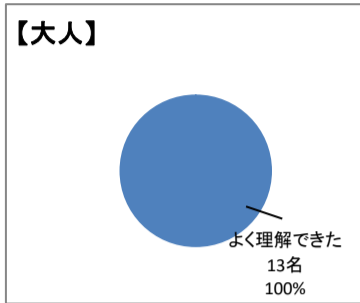

Q6：手洗いの実習について

【大人】

回答内容	件数	割合
よく理解できた	13	100.0%
だいたい理解できた	0	0.0%
あまり理解できなかった	0	0.0%
理解できなかった	0	0.0%
無回答	0	0.0%
	13	100.0%

【小学生】

回答内容	件数	割合
よくわかった	15	100.0%
まあまあわかった	0	0.0%
あまりわからなかった	0	0.0%
わからなかった	0	0.0%
無回答	0	0.0%
	15	100.0%

Q7:意見交換について

【大人】

回答内容	件数	割合
よく理解できた	12	92.3%
だいたい理解できた	1	7.7%
あまり理解できなかった	0	0.0%
理解できなかった	0	0.0%
無回答	0	0.0%
	13	100.0%

【小学生】

回答内容	件数	割合
よくわかった	12	80.0%
まあまあわかった	1	6.7%
あまりわからなかった	1	6.7%
わからなかった	0	0.0%
無回答	1	6.7%
	15	100.0%

Q8:クイズ大会について

【大人】

回答内容	件数	割合
よく理解できた	13	100.0%
だいたい理解できた	0	0.0%
あまり理解できなかった	0	0.0%
理解できなかった	0	0.0%
無回答	0	0.0%
	13	100.0%

【小学生】

回答内容	件数	割合
よくわかった	13	86.7%
まあまあわかった	1	6.7%
あまりわからなかった	0	0.0%
わからなかった	0	0.0%
無回答	1	6.7%
	15	100.0%

Q9:学習会に参加して、全体としてどう思いましたか？

【大人】

回答内容	件数	割合
よかった	13	100.0%
まあまあよかった	0	0.0%
あまりよくなかった	0	0.0%
よくなかった	0	0.0%
無回答	0	0.0%
	13	100.0%

【小学生】

回答内容	件数	割合
よかった	12	80.0%
まあまあよかった	2	13.3%
あまりよくなかった	0	0.0%
よくなかった	0	0.0%
無回答	1	6.7%
	15	100.0%