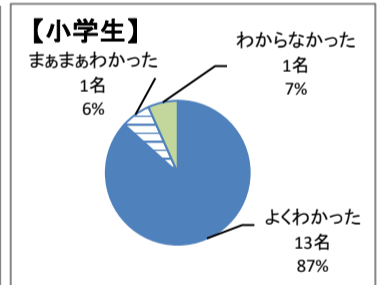

【アンケート結果】

実施日：令和6年7月26日（金曜日）

場所：イオンスタイル堺鉄砲町/イオンモール堺鉄砲町

参加者数：28名（大人 13名 小学生 15名）

回答人数：28名（大人 13名 小学生 15名）

Q1：年齢

【大人】

回答内容	件数	割合
19歳以下	0	0.0%
20歳代	0	0.0%
30歳代	8	61.5%
40歳代	5	38.5%
50歳代	0	0.0%
60歳以上	0	0.0%
無記入	0	0.0%
	13	100.0%

【小学生】

回答内容	件数	割合
小学1年生～小学3年生	12	80.0%
小学4年生～小学6年生	3	20.0%
9-11歳	0	0.0%
12歳以上	0	0.0%
	15	100.0%

Q2：今回の学習会について、何を通じてお知りになりましたか？（大人のみ）

【大人】

回答内容	件数	割合
大阪府HP	1	7.7%
学校からの案内チラシ	7	53.8%
メールマガジン	0	0.0%
イオン店内ポスター・チラシ	0	0.0%
知人からの情報	2	15.4%
その他	2	15.4%
無記入	1	7.7%
	13	100.0%

Q3：大阪府講義について

【大人】

回答内容	件数	割合
よく理解できた	13	100.0%
だいたい理解できた	0	0.0%
あまり理解できなかった	0	0.0%
理解できなかった	0	0.0%
	13	100.0%

【小学生】

回答内容	件数	割合
よくわかった	12	80.0%
まあまあわかった	3	20.0%
あまりわからなかった	0	0.0%
わからなかった	0	0.0%
	15	100.0%

Q4：イオン講義について

【大人】

回答内容	件数	割合
よく理解できた	11	84.6%
だいたい理解できた	2	15.4%
あまり理解できなかった	0	0.0%
理解できなかった	0	0.0%
	13	100.0%

【小学生】

回答内容	件数	割合
よくわかった	13	86.7%
まあまあわかった	1	6.7%
あまりわからなかった	0	0.0%
わからなかった	1	6.7%
	15	100.0%

Q5：イオンの売場及びバックヤード見学について