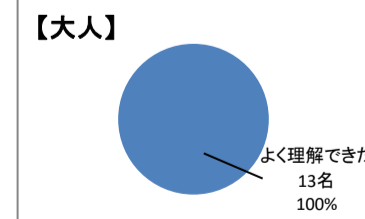

Q3：大阪府講義について

【大人】

回答内容	件数	割合
よく理解できた	13	100.0%
だいたい理解できた	0	0.0%
あまり理解できなかった	0	0.0%
理解できなかった	0	0.0%
	13	100.0%

【小学生】

回答内容	件数	割合
よくわかった	12	80.0%
まあまあわかった	3	20.0%
あまりわからなかった	0	0.0%
わからなかった	0	0.0%
	15	100.0%

Q4：イオン講義について

【大人】

回答内容	件数	割合
よく理解できた	11	84.6%
だいたい理解できた	2	15.4%
あまり理解できなかった	0	0.0%
理解できなかった	0	0.0%
	13	100.0%

【小学生】

回答内容	件数	割合
よくわかった	13	86.7%
まあまあわかった	1	6.7%
あまりわからなかった	0	0.0%
わからなかった	1	6.7%
	15	100.0%

Q5：イオンの売場及びバックヤード見学について

【大人】

回答内容	件数	割合
よく理解できた	11	84.6%
だいたい理解できた	2	15.4%
あまり理解できなかった	0	0.0%
理解できなかった	0	0.0%
無回答	0	0.0%
	13	100.0%

【小学生】

回答内容	件数	割合
よくわかった	12	80.0%
まあまあわかった	3	20.0%
あまりわからなかった	0	0.0%
わからなかった	0	0.0%
無回答	0	0.0%
	15	100.0%

Q6：手洗いの実習について

【大人】

回答内容	件数	割合
よく理解できた	13	100.0%
だいたい理解できた	0	0.0%
あまり理解できなかった	0	0.0%
理解できなかった	0	0.0%
無回答	0	0.0%
	13	100.0%

【小学生】

回答内容	件数	割合
よくわかった	15	100.0%
まあまあわかった	0	0.0%
あまりわからなかった	0	0.0%
わからなかった	0	0.0%
無回答	0	0.0%
	15	100.0%