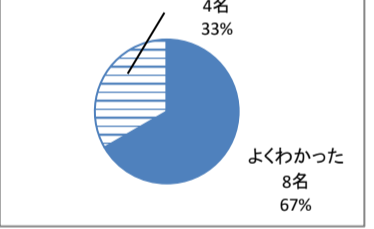

Q3：大阪府講義について

【大人】

回答内容	件数	割合
よく理解できた	7	70.0%
だいたい理解できた	3	30.0%
あまり理解できなかった	0	0.0%
理解できなかった	0	0.0%
	10	100.0%

【小学生】

回答内容	件数	割合
よくわかった	6	50.0%
まあまあわかった	6	50.0%
あまりわからなかった	0	0.0%
わからなかった	0	0.0%
	12	100.0%

【大人】

【小学生】

Q4：イオン講義について

【大人】

回答内容	件数	割合
よく理解できた	7	70.0%
だいたい理解できた	3	30.0%
あまり理解できなかった	0	0.0%
理解できなかった	0	0.0%
	10	100.0%

【小学生】

回答内容	件数	割合
よくわかった	8	66.7%
まあまあわかった	4	33.3%
あまりわからなかった	0	0.0%
わからなかった	0	0.0%
	12	100.0%

【大人】

【小学生】

Q5：イオンの売場及びバックヤード見学について

【大人】

回答内容	件数	割合
よく理解できた	6	60.0%
だいたい理解できた	4	40.0%
あまり理解できなかった	0	0.0%
理解できなかった	0	0.0%
無回答	0	0.0%
	10	100.0%

【小学生】

回答内容	件数	割合
よくわかった	5	41.7%
まあまあわかった	4	33.3%
あまりわからなかった	2	16.7%
わからなかった	0	0.0%
無回答	1	8.3%
	12	100.0%