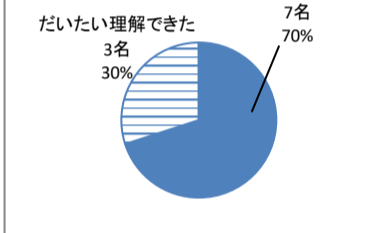

【アンケート結果】

実施日：令和6年7月24日（水曜日）

場所：イオン和泉府中店

参加者数：25名（大人 11名 小学生 14名）

回答人数：22名（大人 10名 小学生 12名）

Q1：年齢

【大人】

回答内容	件数	割合
19歳以下	0	0.0%
20歳代	0	0.0%
30歳代	2	20.0%
40歳代	8	80.0%
50歳代	0	0.0%
60歳以上	0	0.0%
無記入	0	0.0%
	10	100.0%

【小学生】

回答内容	件数	割合
小学1年生～小学3年生	8	66.7%
小学4年生～小学6年生	4	33.3%
9-11歳	0	0.0%
12歳以上	0	0.0%
	12	100.0%

【大人】

【小学生】

Q2：今回の学習会について、何を通じてお知りになりましたか？（大人のみ）

【大人】

回答内容	件数	割合
大阪府HP	1	10.0%
学校からの案内チラシ	9	90.0%
メールマガジン	0	0.0%
イオン店内ポスター・チラシ	0	0.0%
知人からの情報	0	0.0%
無記入	0	0.0%
	10	100.0%

Q3：大阪府講義について

【大人】

回答内容	件数	割合
よく理解できた	7	70.0%
だいたい理解できた	3	30.0%
あまり理解できなかった	0	0.0%
理解できなかった	0	0.0%
	10	100.0%

【小学生】

回答内容	件数	割合
よくわかった	6	50.0%
まあまあわかった	6	50.0%
あまりわからなかった	0	0.0%
わからなかった	0	0.0%
	12	100.0%

【大人】

【小学生】

Q4：イオン講義について

【大人】

回答内容	件数	割合
よく理解できた	7	70.0%
だいたい理解できた	3	30.0%
あまり理解できなかった	0	0.0%
理解できなかった	0	0.0%
	10	100.0%

【小学生】

回答内容	件数	割合
よくわかった	8	66.7%
まあまあわかった	4	33.3%
あまりわからなかった	0	0.0%
わからなかった	0	0.0%
	12	100.0%