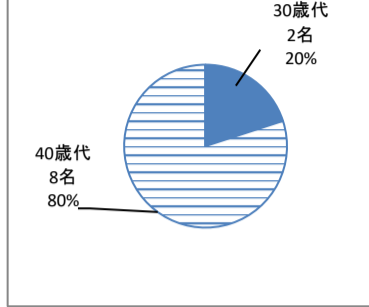

【アンケート結果】

実施日：令和6年7月24日（水曜日）

場所：イオン和泉府中店

参加者数：25名（大人 11名 小学生 14名）

回答人数：22名（大人 10名 小学生 12名）

Q1：年齢

【大人】

回答内容	件数	割合
19歳以下	0	0.0%
20歳代	0	0.0%
30歳代	2	20.0%
40歳代	8	80.0%
50歳代	0	0.0%
60歳以上	0	0.0%
無記入	0	0.0%
	10	100.0%

【小学生】

回答内容	件数	割合
小学1年生～小学3年生	8	66.7%
小学4年生～小学6年生	4	33.3%
9-11歳	0	0.0%
12歳以上	0	0.0%
	12	100.0%

【大人】

【小学生】

Q2：今回の学習会について、何を通じてお知りになりましたか？（大人のみ）

【大人】

回答内容	件数	割合
大阪府HP	1	10.0%
学校からの案内チラシ	9	90.0%
メールマガジン	0	0.0%
イオン店内ポスター・チラシ	0	0.0%
知人からの情報	0	0.0%
無記入	0	0.0%
	10	100.0%

Q3：大阪府講義について

【大人】

回答内容	件数	割合
よく理解できた	7	70.0%
だいたい理解できた	3	30.0%
あまり理解できなかった	0	0.0%
理解できなかった	0	0.0%
	10	100.0%

【小学生】

回答内容	件数	割合
よくわかった	6	50.0%
まあまあわかった	6	50.0%
あまりわからなかった	0	0.0%
わからなかった	0	0.0%
	12	100.0%

【大人】