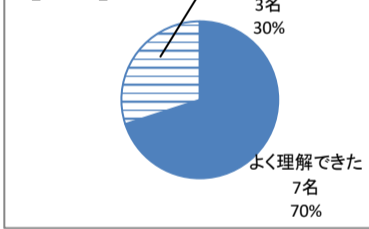

Q3：大阪府講義について

【大人】

回答内容	件数	割合
よく理解できた	7	70.0%
だいたい理解できた	3	30.0%
あまり理解できなかった	0	0.0%
理解できなかった	0	0.0%
	10	100.0%

【小学生】

回答内容	件数	割合
よくわかった	6	50.0%
まあまあわかった	6	50.0%
あまりわからなかった	0	0.0%
わからなかった	0	0.0%
	12	100.0%

【大人】

【小学生】

Q4：イオン講義について

【大人】

回答内容	件数	割合
よく理解できた	7	70.0%
だいたい理解できた	3	30.0%
あまり理解できなかった	0	0.0%
理解できなかった	0	0.0%
	10	100.0%

【小学生】

回答内容	件数	割合
よくわかった	8	66.7%
まあまあわかった	4	33.3%
あまりわからなかった	0	0.0%
わからなかった	0	0.0%
	12	100.0%

【大人】

【小学生】

Q5：イオンの売場及びバックヤード見学について

【大人】

回答内容	件数	割合
よく理解できた	6	60.0%
だいたい理解できた	4	40.0%
あまり理解できなかった	0	0.0%
理解できなかった	0	0.0%
無回答	0	0.0%
	10	100.0%

【小学生】

回答内容	件数	割合
よくわかった	5	41.7%
まあまあわかった	4	33.3%
あまりわからなかった	2	16.7%
わからなかった	0	0.0%
無回答	1	8.3%
	12	100.0%