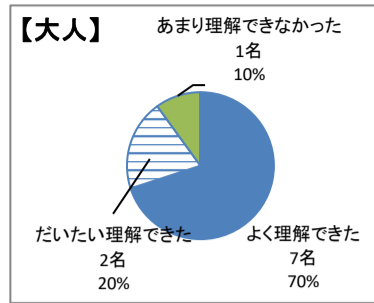

【大人】

【小学生】

Q6：手洗いの実習について

【大人】

回答内容	件数	割合
よく理解できた	8	80.0%
だいたい理解できた	2	20.0%
あまり理解できなかった	0	0.0%
理解できなかった	0	0.0%
無回答	0	0.0%
	10	100.0%

【小学生】

回答内容	件数	割合
よくわかった	9	75.0%
まあまあわかった	2	16.7%
あまりわからなかった	0	0.0%
わからなかった	0	0.0%
無回答	1	8.3%
	12	100.0%

【大人】

【小学生】

Q7:意見交換について

【大人】

回答内容	件数	割合
よく理解できた	7	70.0%
だいたい理解できた	2	20.0%
あまり理解できなかった	1	10.0%
理解できなかった	0	0.0%
無回答	0	0.0%
	10	100.0%

【小学生】

回答内容	件数	割合
よくわかった	8	66.7%
まあまあわかった	2	16.7%
あまりわからなかった	0	0.0%
わからなかった	1	8.3%
無回答	1	8.3%
	12	100.0%

Q8:クイズ大会について

【大人】

回答内容	件数	割合
よく理解できた	7	70.0%
だいたい理解できた	3	30.0%
あまり理解できなかった	0	0.0%
理解できなかった	0	0.0%
無回答	0	0.0%
	10	100.0%

【小学生】

回答内容	件数	割合
よくわかった	9	75.0%
まあまあわかった	1	8.3%
あまりわからなかった	0	0.0%
わからなかった	0	0.0%
無回答	2	16.7%
	12	100.0%

Q9:学習会に参加して、全体としてどう思いましたか？

【大人】

回答内容	件数	割合
よかった	7	70.0%
まあまあよかった	2	20.0%
あまりよくなかった	1	10.0%
よくなかった	0	0.0%
無回答	0	0.0%
	10	100.0%

【小学生】

回答内容	件数	割合
よかった	8	66.7%
まあまあよかった	3	25.0%
あまりよくなかった	0	0.0%
よくなかった	0	0.0%
無回答	1	8.3%
	12	100.0%