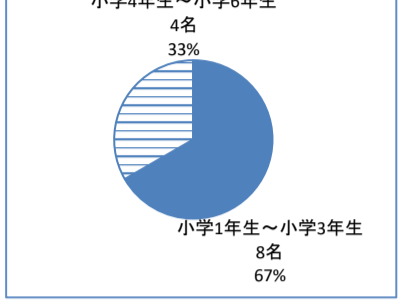

【アンケート結果】

実施日：令和6年7月24日（水曜日）

場所：イオン和泉府中店

参加者数：25名（大人 11名 小学生 14名）

回答人数：22名（大人 10名 小学生 12名）

Q1：年齢

【大人】

回答内容	件数	割合
19歳以下	0	0.0%
20歳代	0	0.0%
30歳代	2	20.0%
40歳代	8	80.0%
50歳代	0	0.0%
60歳以上	0	0.0%
無記入	0	0.0%
	10	100.0%

【小学生】

回答内容	件数	割合
小学1年生～小学3年生	8	66.7%
小学4年生～小学6年生	4	33.3%
9-11歳	0	0.0%
12歳以上	0	0.0%
	12	100.0%

【大人】

【小学生】

Q2：今回の学習会について、何を通じてお知りになりましたか？（大人のみ）

【大人】

回答内容	件数	割合
大阪府HP	1	10.0%
学校からの案内チラシ	9	90.0%
メールマガジン	0	0.0%
イオン店内ポスター・チラシ	0	0.0%
知人からの情報	0	0.0%
無記入	0	0.0%
	10	100.0%

Q3：大阪府講義について

【大人】

回答内容	件数	割合
よく理解できた	7	70.0%
だいたい理解できた	3	30.0%
あまり理解できなかった	0	0.0%
理解できなかった	0	0.0%
	10	100.0%

【小学生】

回答内容	件数	割合
よくわかった	6	50.0%
まあまあわかった	6	50.0%
あまりわからなかった	0	0.0%
わからなかった	0	0.0%
	12	100.0%

【大人】