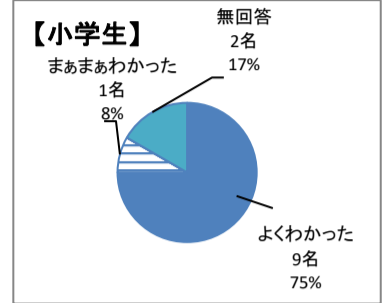

【大人】

【小学生】

Q6：手洗いの実習について

【大人】

回答内容	件数	割合
よく理解できた	8	80.0%
だいたい理解できた	2	20.0%
あまり理解できなかった	0	0.0%
理解できなかった	0	0.0%
無回答	0	0.0%
	10	100.0%

【小学生】

回答内容	件数	割合
よくわかった	9	75.0%
まあまあわかった	2	16.7%
あまりわからなかった	0	0.0%
わからなかった	0	0.0%
無回答	1	8.3%
	12	100.0%

【大人】

【小学生】

Q7:意見交換について

【大人】

回答内容	件数	割合
よく理解できた	7	70.0%
だいたい理解できた	2	20.0%
あまり理解できなかった	1	10.0%
理解できなかった	0	0.0%
無回答	0	0.0%
	10	100.0%

【小学生】

回答内容	件数	割合
よくわかった	8	66.7%
まあまあわかった	2	16.7%
あまりわからなかった	0	0.0%
わからなかった	1	8.3%
無回答	1	8.3%
	12	100.0%

Q8:クイズ大会について

【大人】

回答内容	件数	割合
よく理解できた	7	70.0%
だいたい理解できた	3	30.0%
あまり理解できなかった	0	0.0%
理解できなかった	0	0.0%
無回答	0	0.0%
	10	100.0%

【小学生】

回答内容	件数	割合
よくわかった	9	75.0%
まあまあわかった	1	8.3%
あまりわからなかった	0	0.0%
わからなかった	0	0.0%
無回答	2	16.7%
	12	100.0%

Q9:学習会に参加して、全体としてどう思いましたか？

【大人】

回答内容	件数	割合
よかった	7	70.0%
まあまあよかった	2	20.0%
あまりよくなかった	1	10.0%
よくなかった	0	0.0%
無回答	0	0.0%
	10	100.0%

【小学生】

回答内容	件数	割合
よかった	8	66.7%
まあまあよかった	3	25.0%
あまりよくなかった	0	0.0%
よくなかった	0	0.0%
無回答	1	8.3%
	12	100.0%