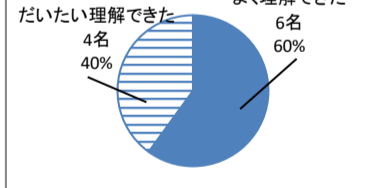

【小学生】

Q4：イオン講義について

【大人】

回答内容	件数	割合
よく理解できた	7	70.0%
だいたい理解できた	3	30.0%
あまり理解できなかった	0	0.0%
理解できなかった	0	0.0%
	10	100.0%

【小学生】

回答内容	件数	割合
よくわかった	8	66.7%
まあまあわかった	4	33.3%
あまりわからなかった	0	0.0%
わからなかった	0	0.0%
	12	100.0%

【大人】

【小学生】

Q5：イオンの売場及びバックヤード見学について

【大人】

回答内容	件数	割合
よく理解できた	6	60.0%
だいたい理解できた	4	40.0%
あまり理解できなかった	0	0.0%
理解できなかった	0	0.0%
無回答	0	0.0%
	10	100.0%

【小学生】

回答内容	件数	割合
よくわかった	5	41.7%
まあまあわかった	4	33.3%
あまりわからなかった	2	16.7%
わからなかった	0	0.0%
無回答	1	8.3%
	12	100.0%

【大人】

【小学生】

Q6：手洗いの実習について

【大人】

回答内容	件数	割合
よく理解できた	8	80.0%
だいたい理解できた	2	20.0%
あまり理解できなかった	0	0.0%
理解できなかった	0	0.0%
無回答	0	0.0%
	10	100.0%

【小学生】

回答内容	件数	割合
よくわかった	9	75.0%
まあまあわかった	2	16.7%
あまりわからなかった	0	0.0%
わからなかった	0	0.0%
無回答	1	8.3%
	12	100.0%