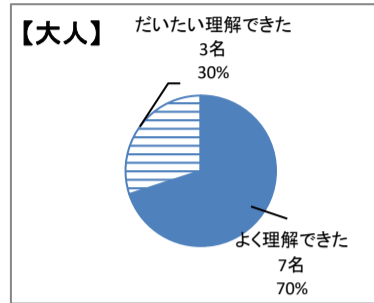

【大人】

【小学生】

Q6：手洗いの実習について

【大人】

回答内容	件数	割合
よく理解できた	8	80.0%
だいたい理解できた	2	20.0%
あまり理解できなかった	0	0.0%
理解できなかった	0	0.0%
無回答	0	0.0%
	10	100.0%

【小学生】

回答内容	件数	割合
よくわかった	9	75.0%
まあまあわかった	2	16.7%
あまりわからなかった	0	0.0%
わからなかった	0	0.0%
無回答	1	8.3%
	12	100.0%

【大人】

【小学生】

Q7:意見交換について

【大人】

回答内容	件数	割合
よく理解できた	7	70.0%
だいたい理解できた	2	20.0%
あまり理解できなかった	1	10.0%
理解できなかった	0	0.0%
無回答	0	0.0%
	10	100.0%

【小学生】

回答内容	件数	割合
よくわかった	8	66.7%
まあまあわかった	2	16.7%
あまりわからなかった	0	0.0%
わからなかった	1	8.3%
無回答	1	8.3%
	12	100.0%

Q8:クイズ大会について

【大人】

回答内容	件数	割合
よく理解できた	7	70.0%
だいたい理解できた	3	30.0%
あまり理解できなかった	0	0.0%
理解できなかった	0	0.0%
無回答	0	0.0%
	10	100.0%

【小学生】

回答内容	件数	割合
よくわかった	9	75.0%
まあまあわかった	1	8.3%
あまりわからなかった	0	0.0%
わからなかった	0	0.0%
無回答	2	16.7%
	12	100.0%

Q9:学習会に参加して、全体としてどう思いましたか？

【大人】

回答内容	件数	割合
よかった	7	70.0%
まあまあよかった	2	20.0%
あまりよくなかった	1	10.0%
よくなかった	0	0.0%
無回答	0	0.0%
	10	100.0%

【小学生】

回答内容	件数	割合
よかった	8	66.7%
まあまあよかった	3	25.0%
あまりよくなかった	0	0.0%
よくなかった	0	0.0%
無回答	1	8.3%
	12	100.0%