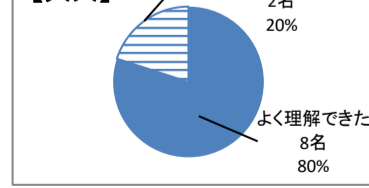

【アンケート結果】

実施日：令和6年7月24日（水曜日）

場所：イオン和泉府中店

参加者数：25名（大人 11名 小学生 14名）

回答人数：22名（大人 10名 小学生 12名）

Q1：年齢

【大人】

回答内容	件数	割合
19歳以下	0	0.0%
20歳代	0	0.0%
30歳代	2	20.0%
40歳代	8	80.0%
50歳代	0	0.0%
60歳以上	0	0.0%
無記入	0	0.0%
	10	100.0%

【小学生】

回答内容	件数	割合
小学1年生～小学3年生	8	66.7%
小学4年生～小学6年生	4	33.3%
9-11歳	0	0.0%
12歳以上	0	0.0%
	12	100.0%

【大人】

【小学生】

Q2：今回の学習会について、何を通じてお知りになりましたか？（大人のみ）

【大人】

回答内容	件数	割合
大阪府HP	1	10.0%
学校からの案内チラシ	9	90.0%
メールマガジン	0	0.0%
イオン店内ポスター・チラシ	0	0.0%
知人からの情報	0	0.0%
無記入	0	0.0%
	10	100.0%

Q3：大阪府講義について

【大人】

回答内容	件数	割合
よく理解できた	7	70.0%
だいたい理解できた	3	30.0%
あまり理解できなかった	0	0.0%
理解できなかった	0	0.0%
	10	100.0%

【小学生】

回答内容	件数	割合
よくわかった	6	50.0%
まあまあわかった	6	50.0%
あまりわからなかった	0	0.0%
わからなかった	0	0.0%
	12	100.0%

【大人】

【小学生】

Q4：イオン講義について

【大人】

回答内容	件数	割合
よく理解できた	7	70.0%
だいたい理解できた	3	30.0%
あまり理解できなかった	0	0.0%
理解できなかった	0	0.0%
	10	100.0%

【小学生】

回答内容	件数	割合
よくわかった	8	66.7%
まあまあわかった	4	33.3%
あまりわからなかった	0	0.0%
わからなかった	0	0.0%
	12	100.0%

【大人】

【小学生】

Q5：イオンの売場及びバックヤード見学について

【大人】

回答内容	件数	割合
よく理解できた	6	60.0%
だいたい理解できた	4	40.0%
あまり理解できなかった	0	0.0%
理解できなかった	0	0.0%
無回答	0	0.0%
	10	100.0%

【小学生】

回答内容	件数	割合
よくわかった	5	41.7%
まあまあわかった	4	33.3%
あまりわからなかった	2	16.7%
わからなかった	0	0.0%
無回答	1	8.3%
	12	100.0%

【大人】

【小学生】

Q6：手洗いの実習について

【大人】

回答内容	件数	割合
よく理解できた	8	80.0%
だいたい理解できた	2	20.0%
あまり理解できなかった	0	0.0%
理解できなかった	0	0.0%
無回答	0	0.0%
	10	100.0%

【小学生】

回答内容	件数	割合
よくわかった	9	75.0%
まあまあわかった	2	16.7%
あまりわからなかった	0	0.0%
わからなかった	0	0.0%
無回答	1	8.3%
	12	100.0%

【大人】

【小学生】