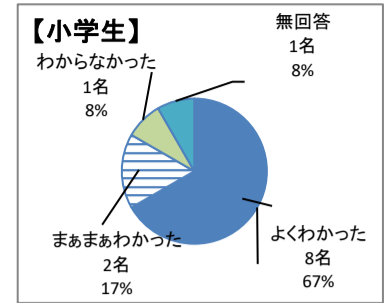

【大人】

【小学生】

Q6：手洗いの実習について

【大人】

回答内容	件数	割合
よく理解できた	8	80.0%
だいたい理解できた	2	20.0%
あまり理解できなかった	0	0.0%
理解できなかった	0	0.0%
無回答	0	0.0%
	10	100.0%

【小学生】

回答内容	件数	割合
よくわかった	9	75.0%
まあまあわかった	2	16.7%
あまりわからなかった	0	0.0%
わからなかった	0	0.0%
無回答	1	8.3%
	12	100.0%

【大人】

【小学生】

Q7:意見交換について

【大人】

回答内容	件数	割合
よく理解できた	7	70.0%
だいたい理解できた	2	20.0%
あまり理解できなかった	1	10.0%
理解できなかった	0	0.0%
無回答	0	0.0%
	10	100.0%

【小学生】

回答内容	件数	割合
よくわかった	8	66.7%
まあまあわかった	2	16.7%
あまりわからなかった	0	0.0%
わからなかった	1	8.3%
無回答	1	8.3%
	12	100.0%

Q8:クイズ大会について

【大人】

回答内容	件数	割合
よく理解できた	7	70.0%
だいたい理解できた	3	30.0%
あまり理解できなかった	0	0.0%
理解できなかった	0	0.0%
無回答	0	0.0%
	10	100.0%

【小学生】

回答内容	件数	割合
よくわかった	9	75.0%
まあまあわかった	1	8.3%
あまりわからなかった	0	0.0%
わからなかった	0	0.0%
無回答	2	16.7%
	12	100.0%

Q9:学習会に参加して、全体としてどう思いましたか？

【大人】

回答内容	件数	割合
よかった	7	70.0%
まあまあよかった	2	20.0%
あまりよくなかった	1	10.0%
よくなかった	0	0.0%
無回答	0	0.0%
	10	100.0%

【小学生】

回答内容	件数	割合
よかった	8	66.7%
まあまあよかった	3	25.0%
あまりよくなかった	0	0.0%
よくなかった	0	0.0%
無回答	1	8.3%
	12	100.0%