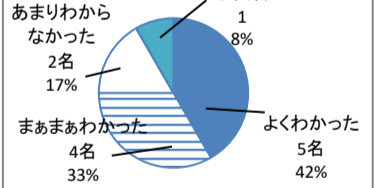

Q3：大阪府講義について

【大人】

回答内容	件数	割合
よく理解できた	7	70.0%
だいたい理解できた	3	30.0%
あまり理解できなかった	0	0.0%
理解できなかった	0	0.0%
	10	100.0%

【小学生】

回答内容	件数	割合
よくわかった	6	50.0%
まあまあわかった	6	50.0%
あまりわからなかった	0	0.0%
わからなかった	0	0.0%
	12	100.0%

【大人】

【小学生】

Q4：イオン講義について

【大人】

回答内容	件数	割合
よく理解できた	7	70.0%
だいたい理解できた	3	30.0%
あまり理解できなかった	0	0.0%
理解できなかった	0	0.0%
	10	100.0%

【小学生】

回答内容	件数	割合
よくわかった	8	66.7%
まあまあわかった	4	33.3%
あまりわからなかった	0	0.0%
わからなかった	0	0.0%
	12	100.0%

【大人】

【小学生】

Q5：イオンの売場及びバックヤード見学について

【大人】

回答内容	件数	割合
よく理解できた	6	60.0%
だいたい理解できた	4	40.0%
あまり理解できなかった	0	0.0%
理解できなかった	0	0.0%
無回答	0	0.0%
	10	100.0%

【小学生】

回答内容	件数	割合
よくわかった	5	41.7%
まあまあわかった	4	33.3%
あまりわからなかった	2	16.7%
わからなかった	0	0.0%
無回答	1	8.3%
	12	100.0%

【大人】

【小学生】

Q6：手洗いの実習について

【大人】

回答内容	件数	割合
よく理解できた	8	80.0%
だいたい理解できた	2	20.0%
あまり理解できなかった	0	0.0%
理解できなかった	0	0.0%
無回答	0	0.0%
	10	100.0%

【小学生】

回答内容	件数	割合
よくわかった	9	75.0%
まあまあわかった	2	16.7%
あまりわからなかった	0	0.0%
わからなかった	0	0.0%
無回答	1	8.3%
	12	100.0%