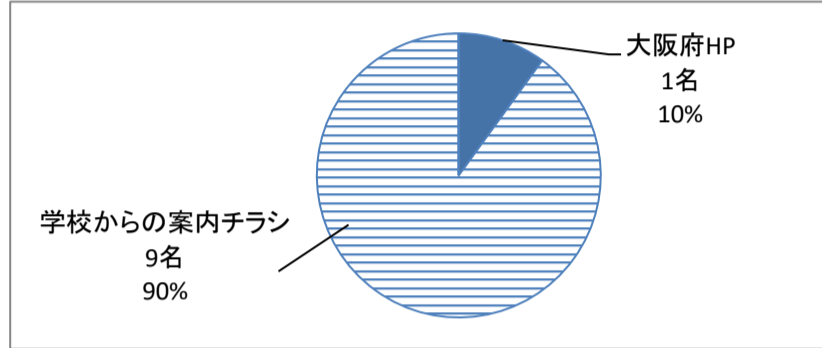

【アンケート結果】

実施日：令和6年7月24日（水曜日）

場所：イオン和泉府中店

参加者数：25名（大人 11名 小学生 14名）

回答人数：22名（大人 10名 小学生 12名）

Q1：年齢

【大人】

回答内容	件数	割合
19歳以下	0	0.0%
20歳代	0	0.0%
30歳代	2	20.0%
40歳代	8	80.0%
50歳代	0	0.0%
60歳以上	0	0.0%
無記入	0	0.0%
	10	100.0%

【小学生】

回答内容	件数	割合
小学1年生～小学3年生	8	66.7%
小学4年生～小学6年生	4	33.3%
9-11歳	0	0.0%
12歳以上	0	0.0%
	12	100.0%

【大人】

【小学生】

Q2：今回の学習会について、何を通じてお知りになりましたか？（大人のみ）

【大人】

回答内容	件数	割合
大阪府HP	1	10.0%
学校からの案内チラシ	9	90.0%
メールマガジン	0	0.0%
イオン店内ポスター・チラシ	0	0.0%
知人からの情報	0	0.0%
無記入	0	0.0%
	10	100.0%

Q3：大阪府講義について

【大人】

回答内容	件数	割合
よく理解できた	7	70.0%
だいたい理解できた	3	30.0%
あまり理解できなかった	0	0.0%
理解できなかった	0	0.0%
	10	100.0%

【小学生】

回答内容	件数	割合
よくわかった	6	50.0%
まあまあわかった	6	50.0%
あまりわからなかった	0	0.0%
わからなかった	0	0.0%
	12	100.0%

【大人】