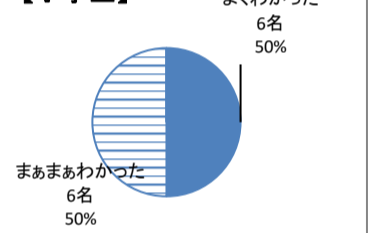

【小学生】

回答内容	件数	割合
小学1年生～小学3年生	8	66.7%
小学4年生～小学6年生	4	33.3%
9-11歳	0	0.0%
12歳以上	0	0.0%
	12	100.0%

【大人】

【小学生】

Q2：今回の学習会について、何を通じてお知りになりましたか？（大人のみ）

【大人】

回答内容	件数	割合
大阪府HP	1	10.0%
学校からの案内チラシ	9	90.0%
メールマガジン	0	0.0%
イオン店内ポスター・チラシ	0	0.0%
知人からの情報	0	0.0%
無記入	0	0.0%
	10	100.0%

Q3：大阪府講義について

【大人】

回答内容	件数	割合
よく理解できた	7	70.0%
だいたい理解できた	3	30.0%
あまり理解できなかった	0	0.0%
理解できなかった	0	0.0%
	10	100.0%

【小学生】

回答内容	件数	割合
よくわかった	6	50.0%
まあまあわかった	6	50.0%
あまりわからなかった	0	0.0%
わからなかった	0	0.0%
	12	100.0%

【大人】

【小学生】

Q4：イオン講義について

【大人】

回答内容	件数	割合
よく理解できた	7	70.0%
だいたい理解できた	3	30.0%
あまり理解できなかった	0	0.0%
理解できなかった	0	0.0%
	10	100.0%

【小学生】

回答内容	件数	割合
よくわかった	8	66.7%
まあまあわかった	4	33.3%
あまりわからなかった	0	0.0%
わからなかった	0	0.0%
	12	100.0%

【大人】

【小学生】

Q5：イオンの売場及びバックヤード見学について

【大人】

回答内容	件数	割合
よく理解できた	6	60.0%
だいたい理解できた	4	40.0%
あまり理解できなかった	0	0.0%
理解できなかった	0	0.0%
無回答	0	0.0%
	10	100.0%

【小学生】

回答内容	件数	割合
よくわかった	5	41.7%
まあまあわかった	4	33.3%
あまりわからなかった	2	16.7%
わからなかった	0	0.0%
無回答	1	8.3%
	12	100.0%