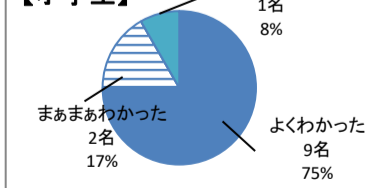

【大人】

【小学生】

Q5：イオンの売場及びバックヤード見学について

【大人】

回答内容	件数	割合
よく理解できた	6	60.0%
だいたい理解できた	4	40.0%
あまり理解できなかった	0	0.0%
理解できなかった	0	0.0%
無回答	0	0.0%
	10	100.0%

【小学生】

回答内容	件数	割合
よくわかった	5	41.7%
まあまあわかった	4	33.3%
あまりわからなかった	2	16.7%
わからなかった	0	0.0%
無回答	1	8.3%
	12	100.0%

【大人】

【小学生】

Q6：手洗いの実習について

【大人】

回答内容	件数	割合
よく理解できた	8	80.0%
だいたい理解できた	2	20.0%
あまり理解できなかった	0	0.0%
理解できなかった	0	0.0%
無回答	0	0.0%
	10	100.0%

【小学生】

回答内容	件数	割合
よくわかった	9	75.0%
まあまあわかった	2	16.7%
あまりわからなかった	0	0.0%
わからなかった	0	0.0%
無回答	1	8.3%
	12	100.0%

【大人】

【小学生】

Q7:意見交換について

【大人】

回答内容	件数	割合
よく理解できた	7	70.0%
だいたい理解できた	2	20.0%
あまり理解できなかった	1	10.0%
理解できなかった	0	0.0%
無回答	0	0.0%
	10	100.0%

【小学生】

回答内容	件数	割合
よくわかった	8	66.7%
まあまあわかった	2	16.7%
あまりわからなかった	0	0.0%
わからなかった	1	8.3%
無回答	1	8.3%
	12	100.0%