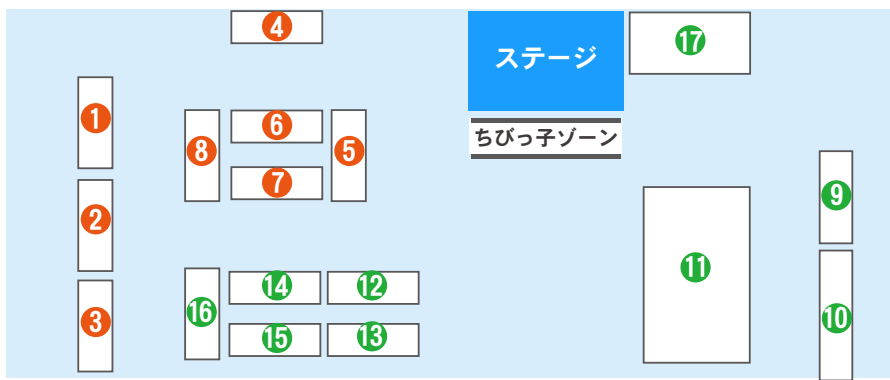

# タイムスケジュール

11:00	<b>オープニングステージ</b> もずやん/くまモン/しまねっこ/ミyakミyak リーガリュウ/つきろーくん / ガラスケ ChawChaw (学校法人コミュニケーションアート) 現役専門学校アイドルユニット	14:20	
11:30		14:50	<b>アニバーサリーイベント</b> ChawChaw スペシャルライブ 一鳥(致) 団結! ジェスチャーゲーム! もずやん/くまモン/しまねっこ
12:15	<b>アニバーサリーイベント</b> みんなで Furi! Furi! おしり Furi! Furi! 万歩計ゲーム! もずやん/くまモン/しまねっこ	15:25	<b>府政PRタイム</b> もずやん/ChawChaw
12:50	<b>府政PRタイム</b> もずやん/ChawChaw	15:55	<b>エンディング</b> もずやん/くまモン/しまねっこ/ミyakミyak リーガリュウ/つきろーくん /ChawChaw
13:35	<b>もずやん&amp;おにいちゃん</b> 全ブースグリーンティング	16:25	
		17:00	<b>閉会</b>

## 会場マップ