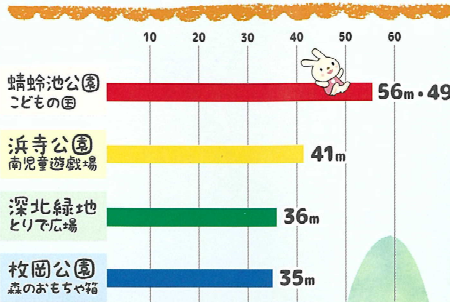

③谷折り

②谷折り

個性いっぱいのおもちゃの大阪府営公園

お気に入りの公園を見つけてみよう!

芝生広場が広い公園

1 山田池公園 (芝生広場・芝生の丘) 7.3ha

2 大泉緑地 (大芝生広場) 4.4ha

3 久宝寺緑地 (芝生広場) 3.2ha

4 蜻蛉池公園 (大芝生広場) 3.0ha

5 深北緑地 (芝生広場) 3.0ha

「ほかにも素敵な芝生広場があるよ!」

長〜いすべり台 ランキング

蜻蛉池公園 こどもの国 大すべり台 (56m, 49m)

浜寺公園 南児童遊戯場 すべり台 (41m) →

「ほかにも楽しい遊具があるよ!」

いいね! 府営公園フォトスポット!

みてみて! おもしろ施設