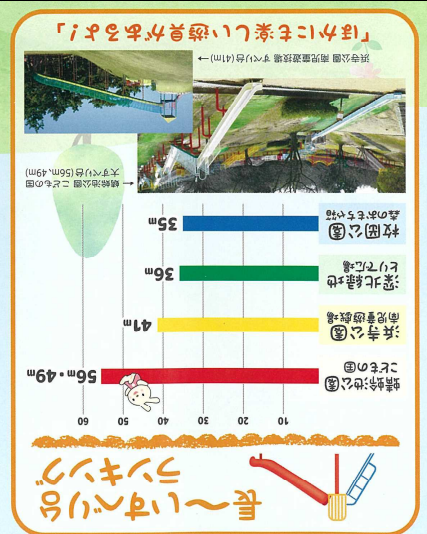

実線・・・山折り

点線・・・谷折り

四季折々の美しい花が
鑑賞できます

Winter 冬

モミジ (箕面公園ほか)

ツバキ (服部緑地ほか)

コスモス (石川河川公園ほか)

スイセン (鶴崎池公園ほか)

ハナショウブ (山田池公園)

シャクヤク (空室寺緑地)

アジサイ (長野公園ほか)

①山折り

みためいおもしろ施設図

いろいろな府営公園のアスレチック

個性いっぱい大阪府営公園 気軽に入りの公園を見つけてみよう!

②谷折り

③谷折り

②谷折り

個性いっぱいのおもちゃの大阪府営公園

お気に入りの公園を見つけてみよう!

芝生広場が広い公園

1 山田池公園 (芝生広場・芝生の丘) 7.3ha

2 大泉緑地 (大芝生広場) 4.4ha

3 久宝寺緑地 (芝生広場) 3.2ha

4 蜻蛉池公園 (大芝生広場) 3.0ha

5 深北緑地 (芝生広場) 3.0ha

「ほかにも素敵な芝生広場があるよ!」

長〜いすべり台 ランキング

蜻蛉池公園 こどもの国 大すべり台 (56m, 49m)

浜寺公園 南児童遊戯場 すべり台 (41m) →

「ほかにも楽しい遊具があるよ!」

いいね! 府営公園フォトスポット!