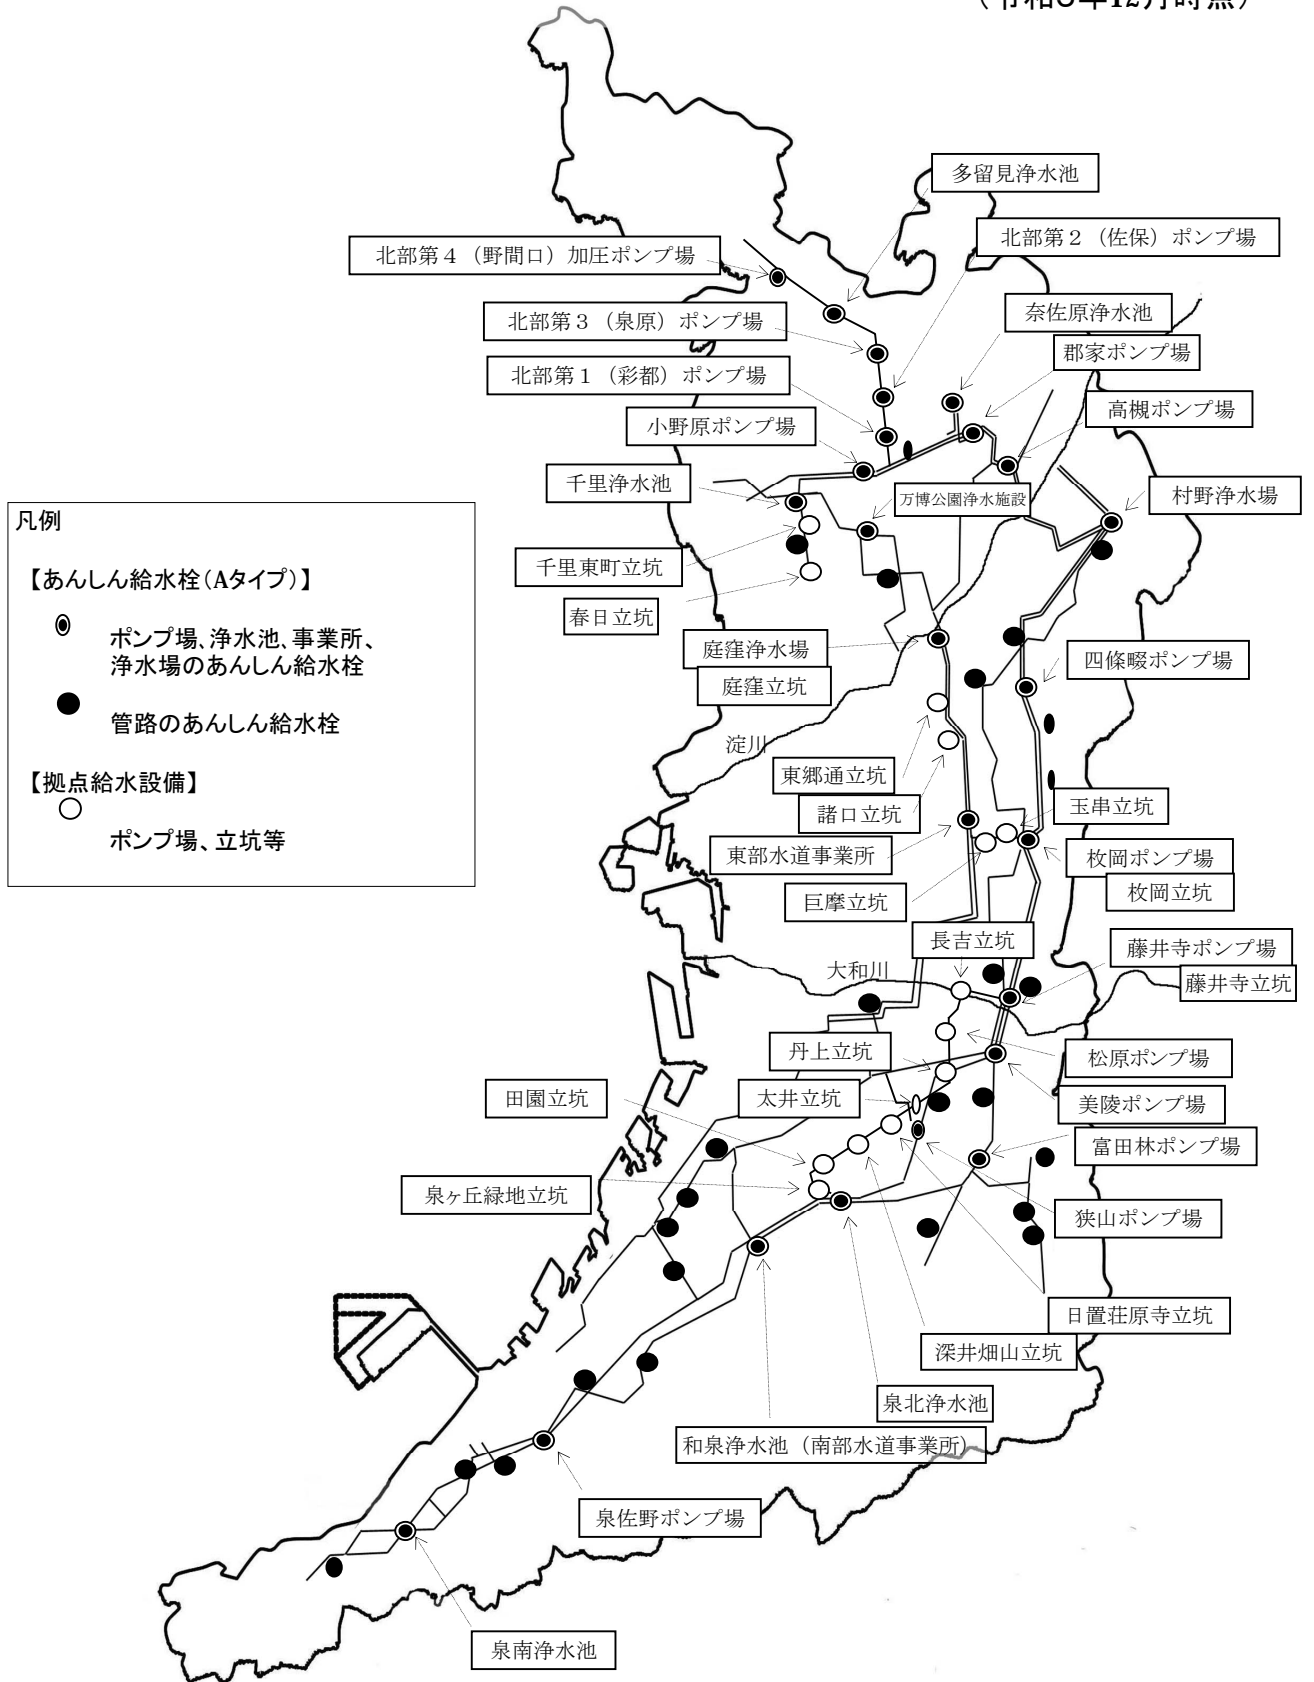

# 大阪広域水道企業団系統図及びあんしん給水栓等位置図

(令和5年12月時点)

(注意)あんしん給水栓 : 大阪広域水道企業団が送水していない場合に使用できる箇所のみ掲載