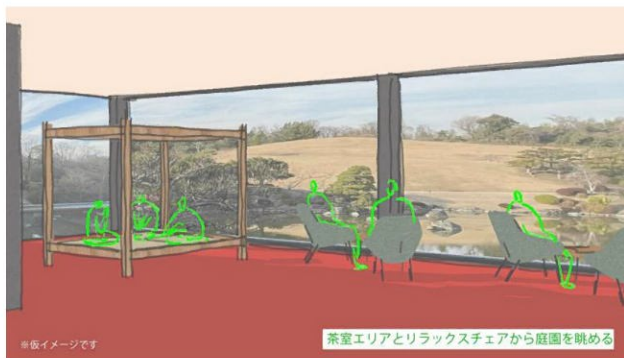

### ■心字池前休憩スペース 備品設置

スタンディングベンチや移動式茶室、牽引式屋台を設置

※借景は最大限配慮します

### ■中央休憩所『和み』内装改修