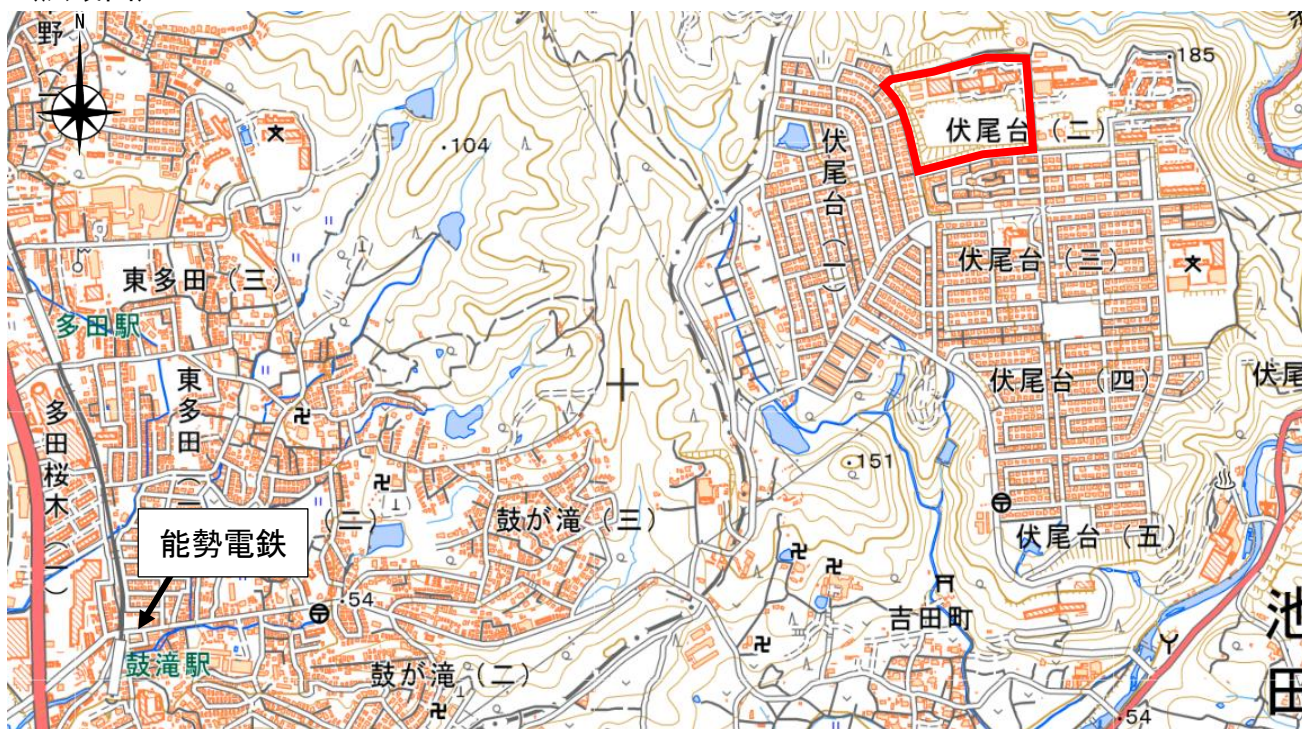

■位置図〔元大阪府立池田北高等学校（建物付）〕

(広域図)

(拡大図)

出典：国土地理院ウェブサイト（地理院地図を加工して作成）

※位置図内矢印は別紙「写真」の位置を表す。