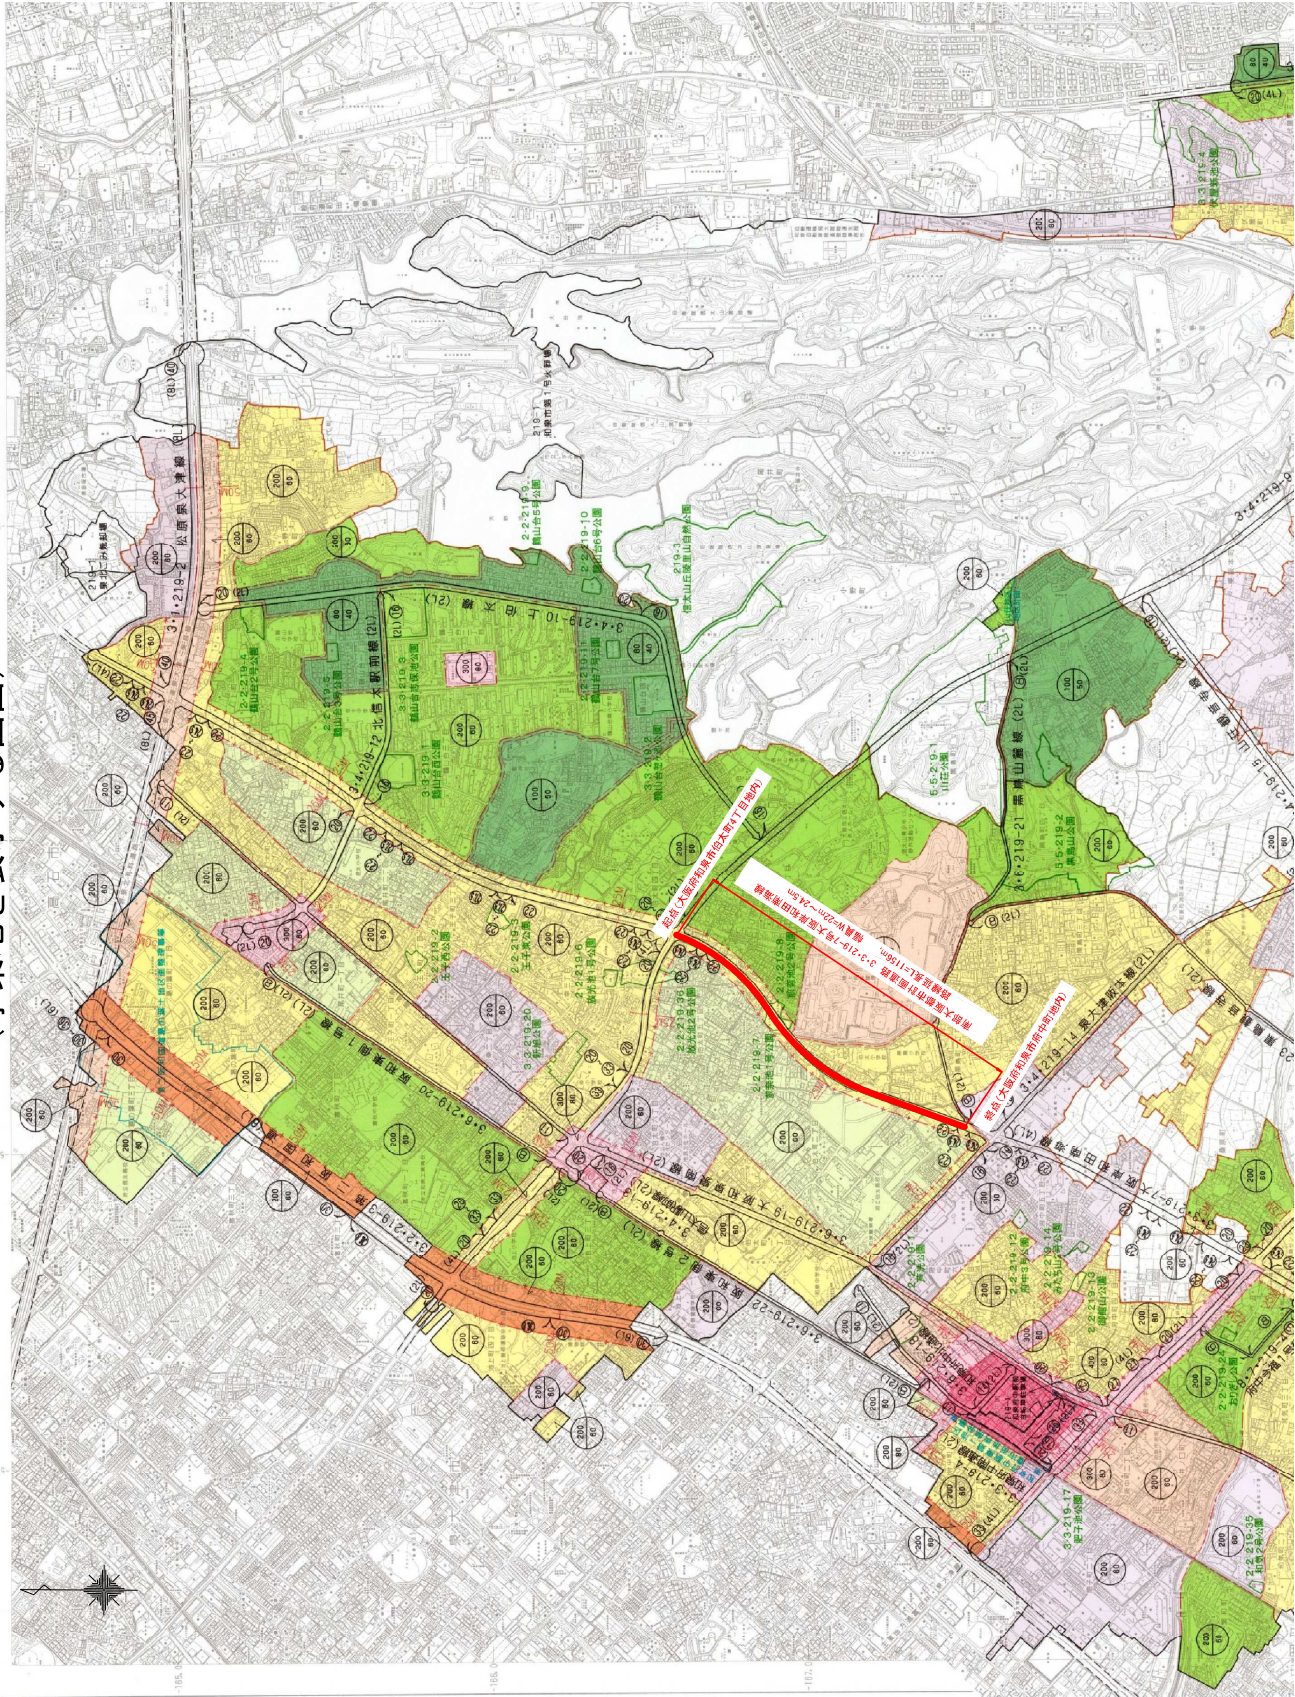

位置図
 (事業地を表示する図面)

S=1:10000

府県名	大阪府和泉市
路線名	3・3・219号 大塚和泉田新道線
図面名	事業地を表示する図面 (位置図)
縮尺	1:10000
図面番号	9 葉之内 1