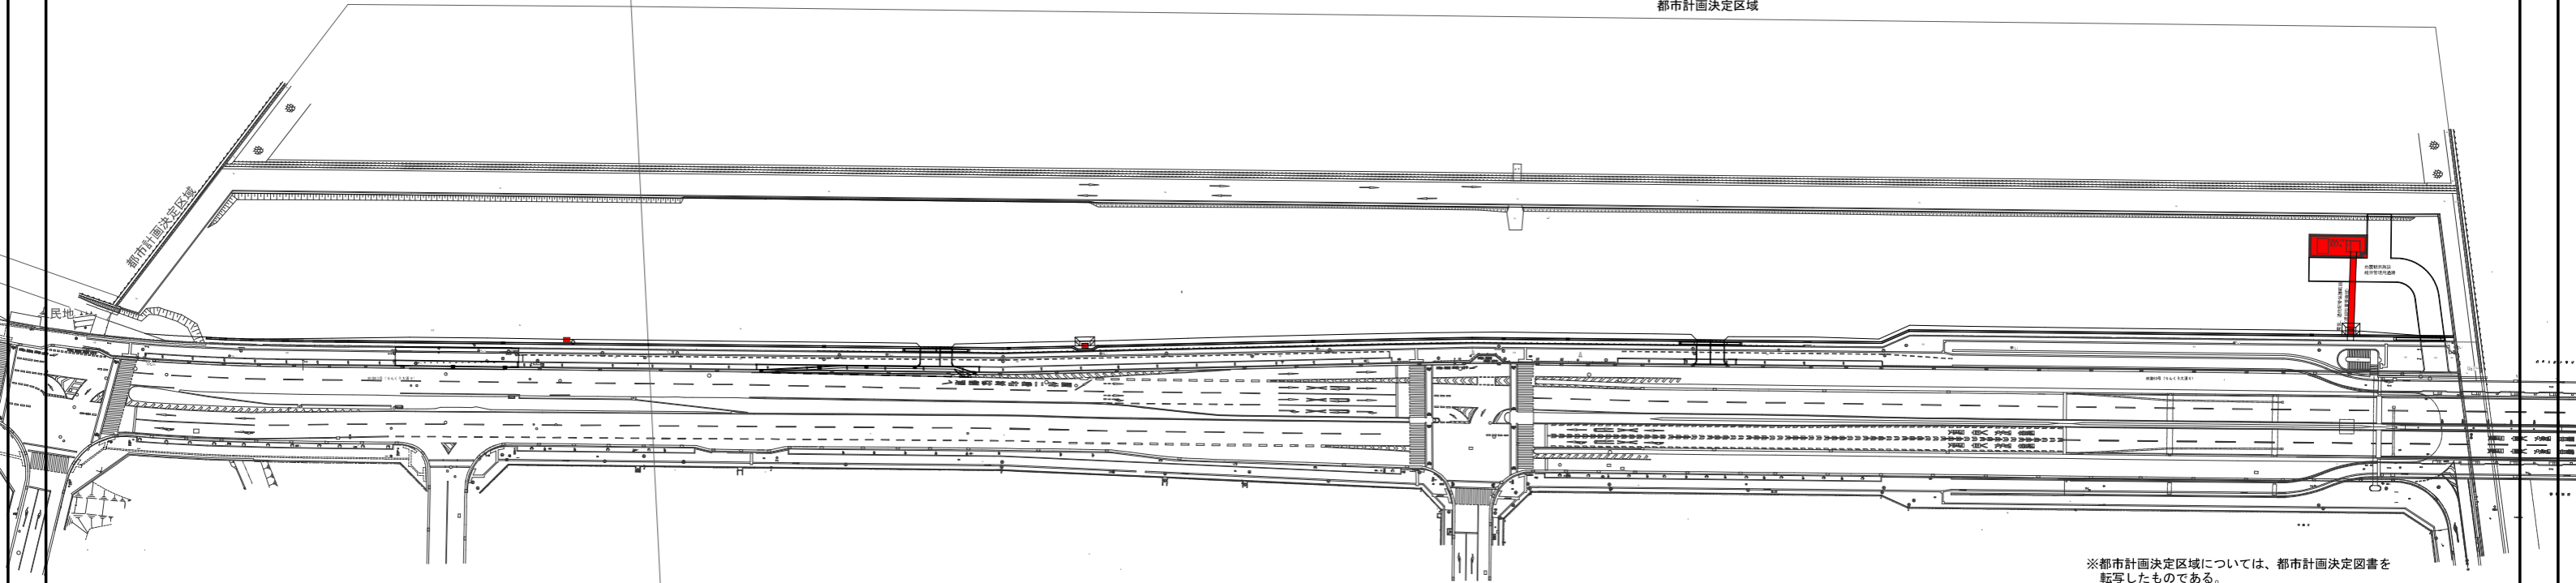

府営りんくう公園（中地区）管理対象外公園施設図

← 泉南市 田尻町 →

都市計画決定区域

※都市計画決定区域については、都市計画決定図書を転写したものである。

管理対象外公園施設

地震観測施設	90.0m ²
地下埋設管（電力用）	336.0m
地下埋設管（電話用）	63.69m
人孔	33.15m ²
プレハブ基礎	1.98m ²