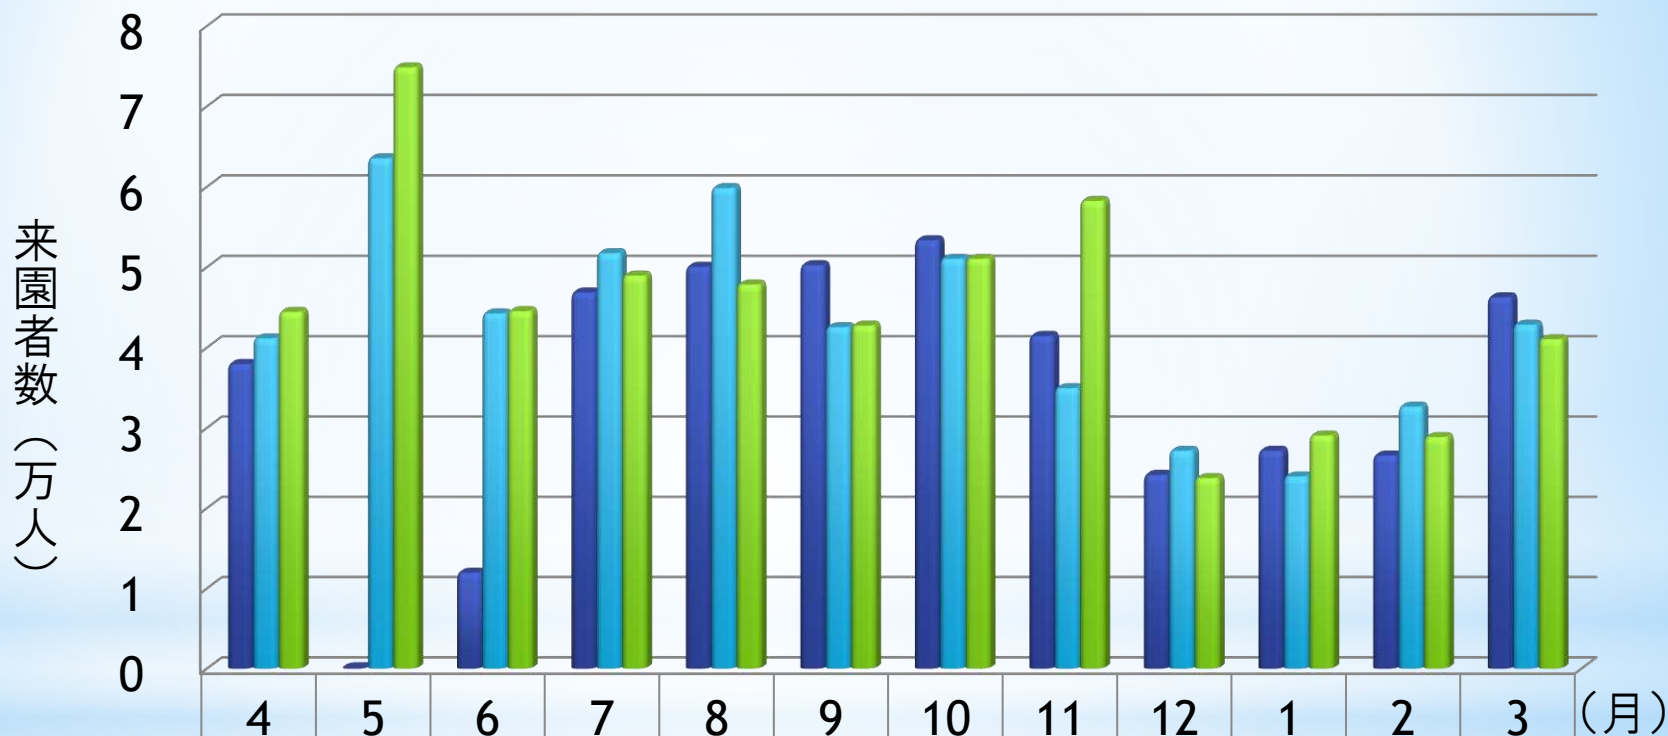

りんくう公園来園者数の推移

■ 利用状況（年間）

◆ 年間約52万人の来園者数

年間来園者数の推移（りんくう公園）

■ 利用状況（月間）

◆ R2年8月にアウトレットの拡張工事が完了し、公園とアウトレットの一体的利用ができるようになった。R3年は新型コロナウイルスの影響で来園者は減少していたが、R4年からはほぼ例年通りに回復し、現在も維持している。

月間来園者数の推移（りんくう公園）

※駐車場閉鎖期間中（令和3年4月25日～6月20日）の各日の利用者は0人とする。