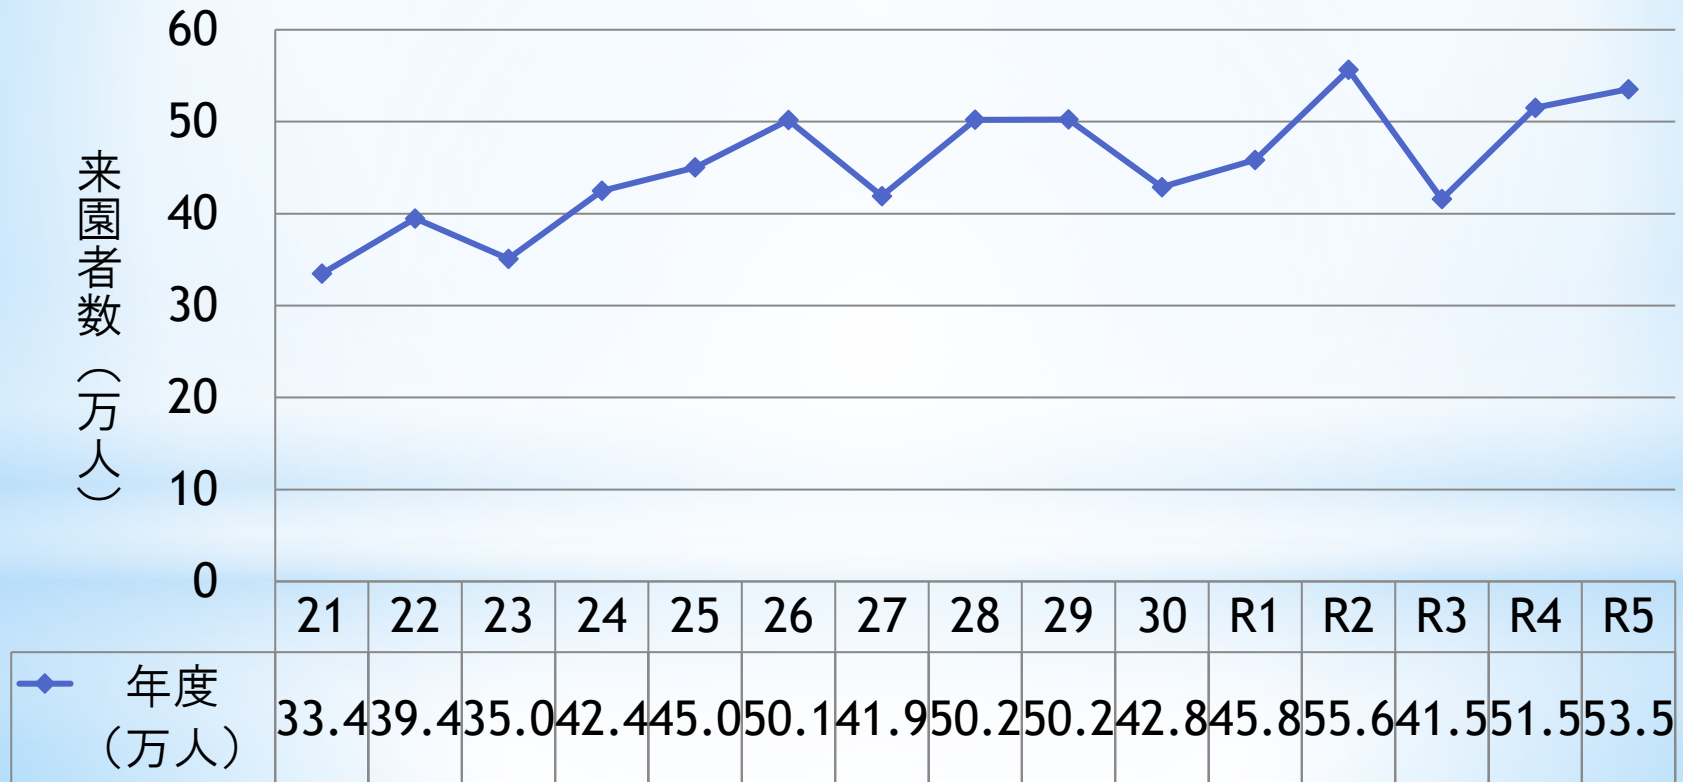

りんくう公園来園者数の推移

■ 利用状況（年間）

◆ 年間約52万人の来園者数

年間来園者数の推移（りんくう公園）

■ 利用状況（月間）

◆ R2年8月にアウトレットの拡張工事が完了し、公園とアウトレットの一体的利用ができるようになった。R3年は新型コロナウイルスの影響で来園者は減少していたが、R4年からはほぼ例年通りに回復し、現在も維持している。

月間来園者数の推移（りんくう公園）

※駐車場閉鎖期間中（令和3年4月25日～6月20日）の各日の利用者は0人とする。