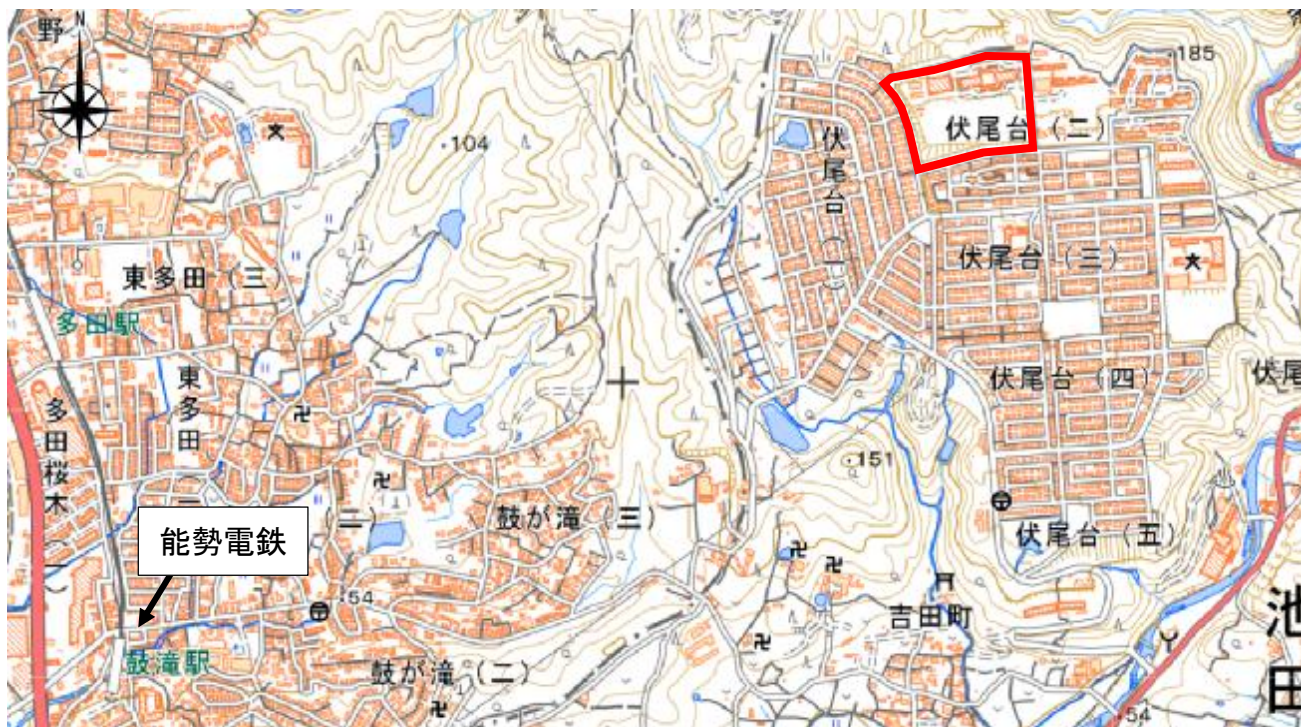

■位置図〔元大阪府立池田北高等学校（建物付）〕

（広域図）

（拡大図）

出典：国土地理院ウェブサイト（地理院地図を加工して作成）

※位置図内矢印は別紙「写真」の位置を表す。