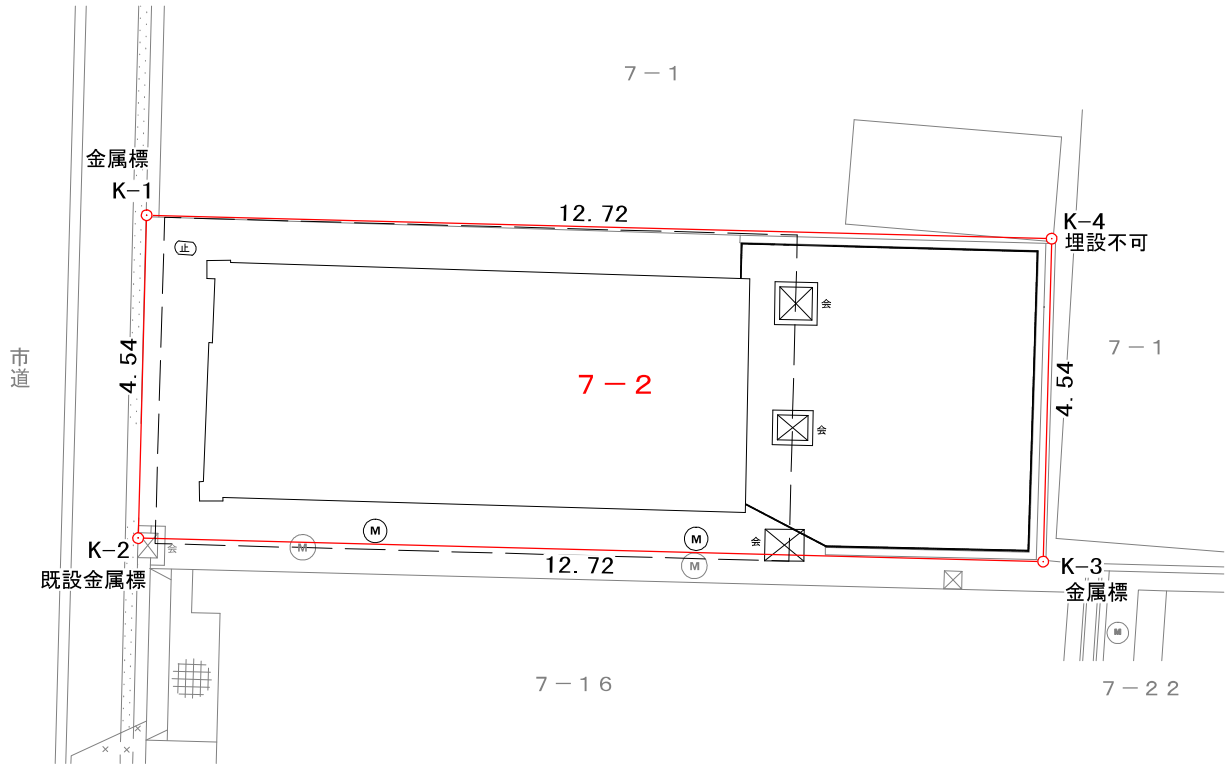

# 東住吉警察署白鷺警ら連絡所 用地平面図

土地の所在 大阪市東住吉区今川三丁目7-2

縮尺 1/100

求積表

7番2				
地番	Xn	Yn	Yn+1-Yn-1	Xn · (Yn+1-Yn-1)
K-1	-151858.208	-41977.945	-12.842	1950163.107136
K-2	-151862.751	-41978.064	12.604	-1914078.113604
K-3	-151863.081	-41965.341	12.842	-1950225.686202
K-4	-151858.538	-41965.222	-12.604	1914025.012952
合計				-115.679718
合計面積				57.8398590
地積				57.83 m <sup>2</sup>

東住吉警察署白鷺警ら連絡所 立面図

西立面図

南立面図

東立面図

北立面図