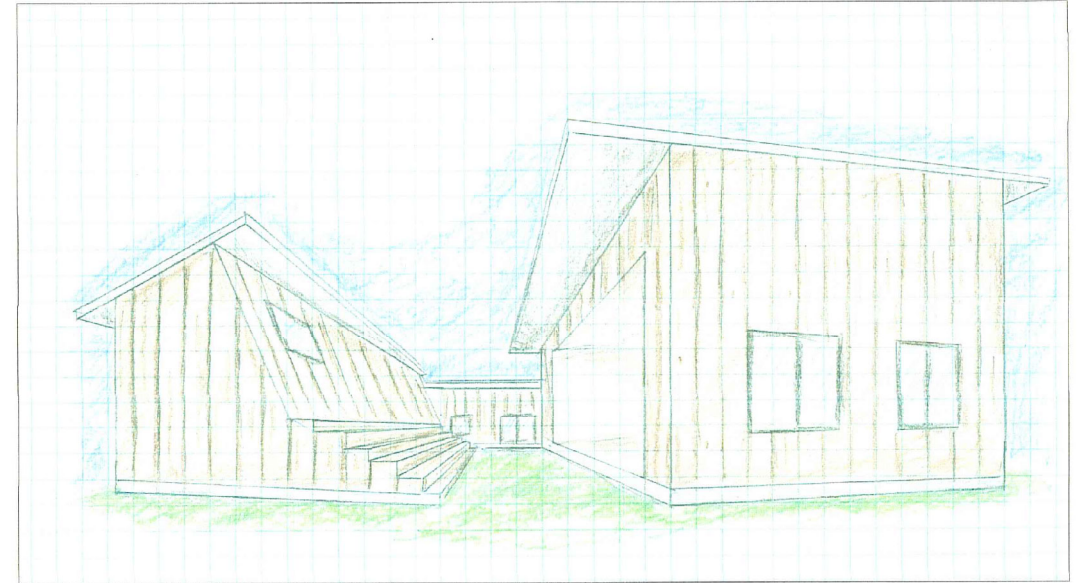

集会劇場

～誰もが主役、誰もが観客、彩る舞台～

人は誰も一人一人全員が自分の人生の主役であり、他人の人生の観客である。
話す、遊ぶ、勉強する、読書するなど人々の行動、その一コマは人々のコミュニティで繰り広げられる演劇であり、
その様々な演劇を彩る舞台としての集会所を提案する。

南北に大きな開口部を持つコミュニティルームは外構計画と繋がり、四季折々のコミュニティ活動を彩る舞台へと変化する。

繰り広げられる演劇(コミュニティ活動)を時に階段に座り、芝生で寝転がり、または通りすがりに眺めることのできる。

ハイサイドライトから自然彩光を取り入れスポットライトを浴びせる和の空間。

建築概要	
構造	木構造
延べ面積	229.75㎡
屋根構造	ガルバリウム鋼板
外壁仕上げ	板張り