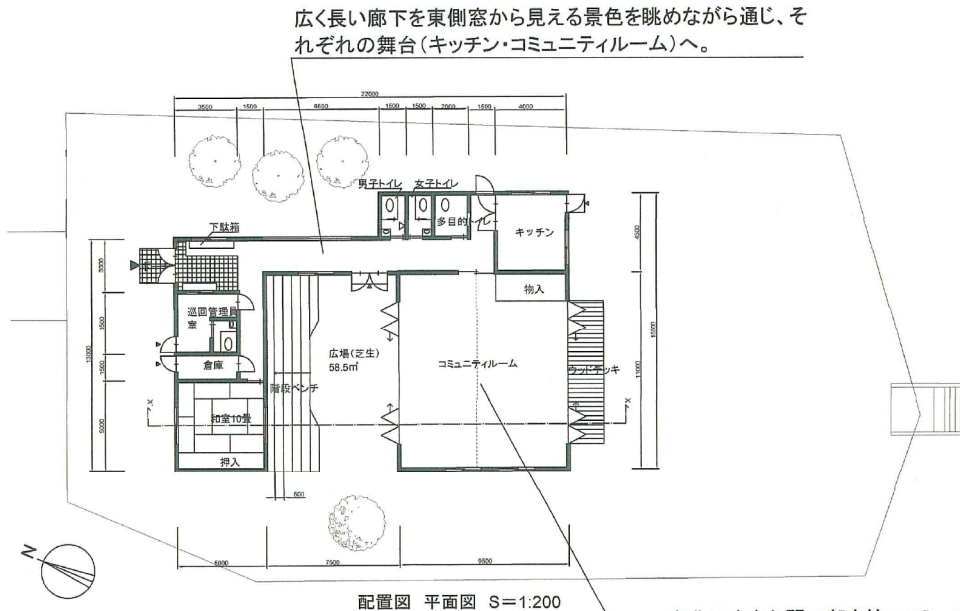

集会劇場

～誰もが主役、誰もが観客、彩る舞台～

人は誰も一人一人全員が自分の人生の主役であり、他人の人生の観客である。
話す、遊ぶ、勉強する、読書するなど人々の行動、その一コマは人々のコミュニティで繰り広げられる演劇であり、
その様々な演劇を彩る舞台としての集会所を提案する。

南北に大きな開口部を持つコミュニティルームは外構計画と繋がり、四季折々のコミュニティ活動を彩る舞台へと変化する。

繰り広げられる演劇(コミュニティ活動)を時に階段に座り、芝生で寝転がり、または通りすがりに眺めることのできる。

ハイサイドライトから自然彩光を取り入れスポットライトを浴びせる和の空間。

建築概要	
構造	木構造
延べ面積	229.75㎡
屋根構造	ガルバリウム鋼板
外壁仕上げ	板張り