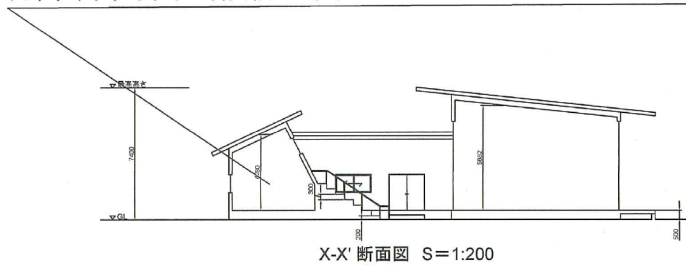

ハイサイドライトから自然彩光を取り入れスポットライトを浴びせる和の空間。

建築概要	
構造	木構造
延べ面積	229.75㎡
屋根構造	ガルバリウム鋼板
外壁仕上げ	板張り