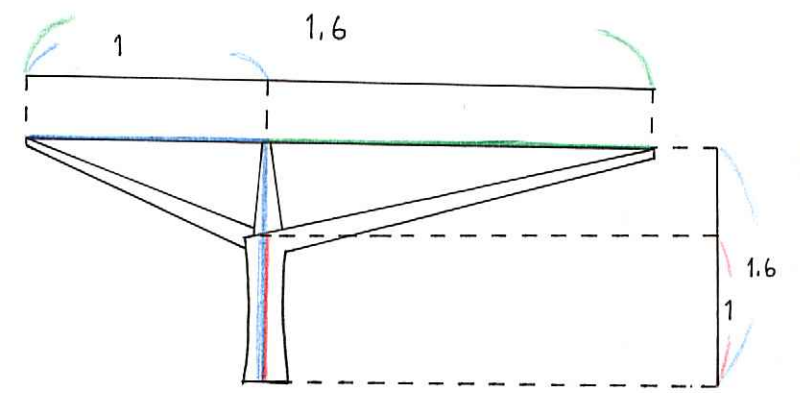

### Concept

「落葉」は木をモチーフにした金属製のオブジェである。  
 あえて金属を素材とし、黄金比を使用したデザインによって、緑あふれる公園との調和を意識した。

落ち葉が板上に溜まることで、木漏れ目を演出する。  
 板上のメンテナンスのため、開口部を設け、板上の堆積物を落とすことができるようにした。

### 建築概要

建築面積：68.968㎡

$7.4 \times 9.32$   
 $= 68.968 \text{ m}^2$

屋根材：ポリカーボネート  
 構造材：ステンレス