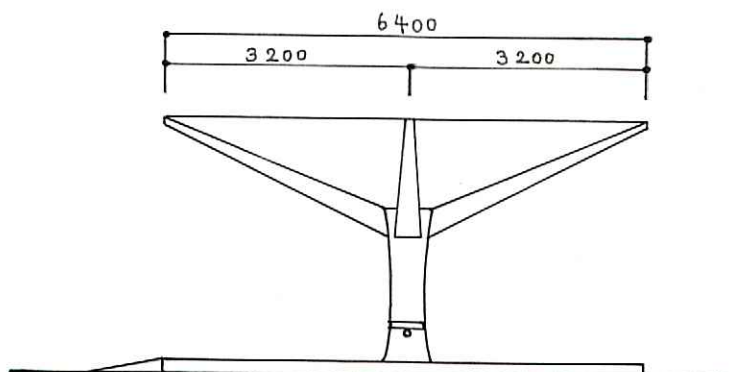

東立面図 S1:100