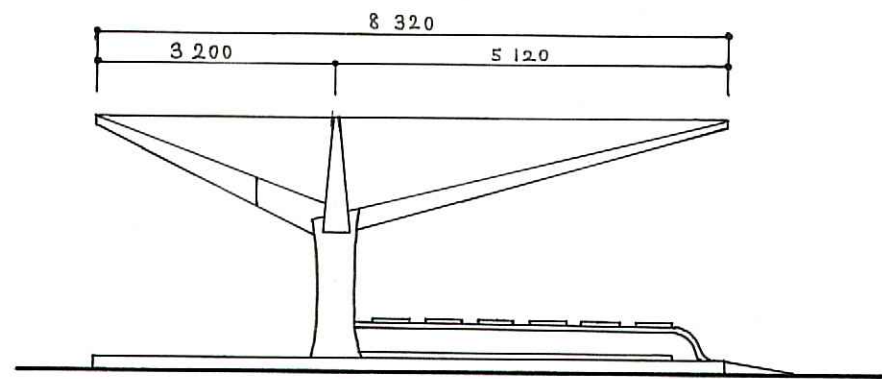

南立面図 S1:100