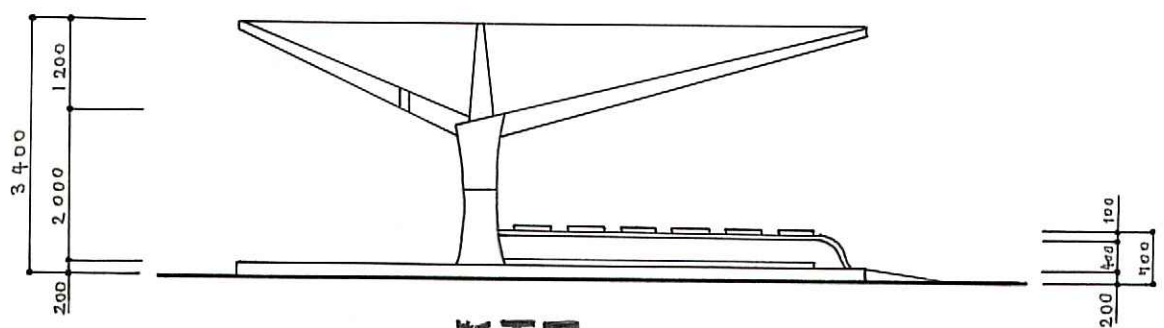

### 建築概要

建築面積：68.968㎡

$7.4 \times 9.32$   
 $= 68.968 \text{ m}^2$

屋根材：ポリカーボネート  
 構造材：ステンレス

# 落葉

南立面図 S1:100

東立面図 S1:100

断面図 S1:100

平面図 S1:100

回収

腐葉土化

落ち葉焚き