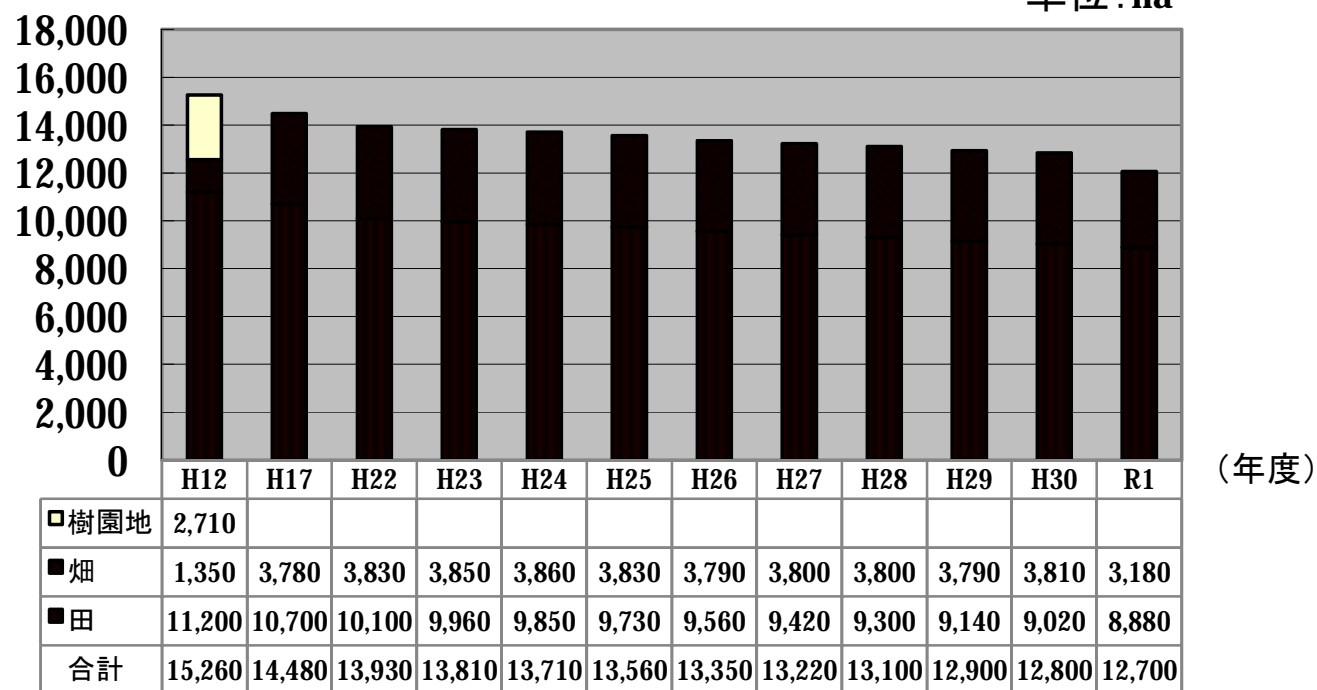

7-2 耕地面積の推移

単位: ha

平成17年度以降の畑の数値は樹園地を含む。