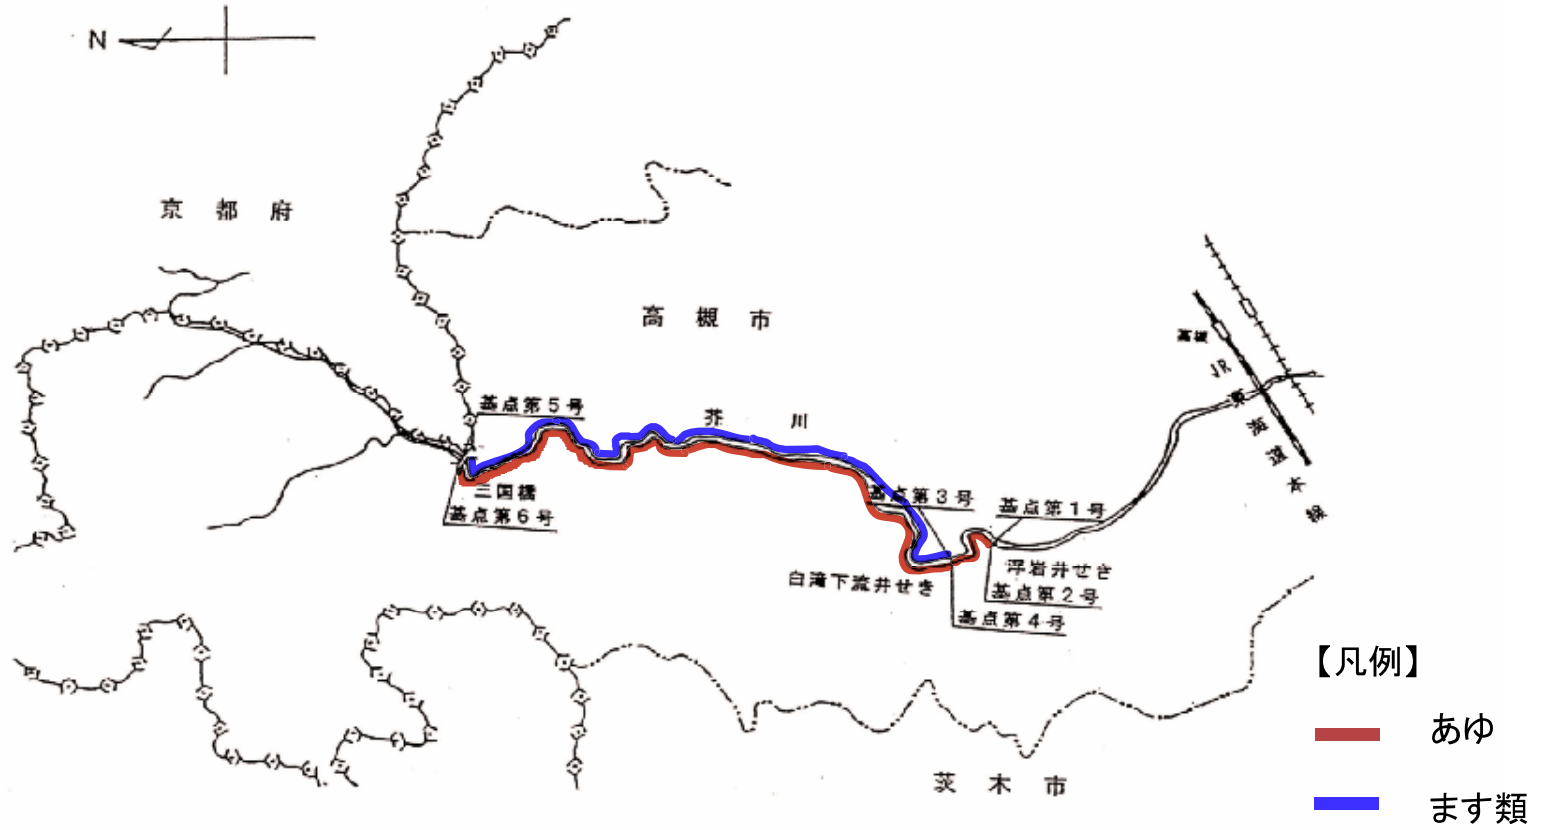

内水面における漁場計画（素案）

区域図

令和4年12月

大 阪 府

内共 第101号 (大路次川、山辺川)

京都府

【凡例】

— あゆ

— ます類

内共 第102号 (余野川)

【凡例】

— あゆ

— ます類

内共 第103号（安威川、下音羽川）

内共 第104号 (芥川)

内共 第105号 (水無瀬川)