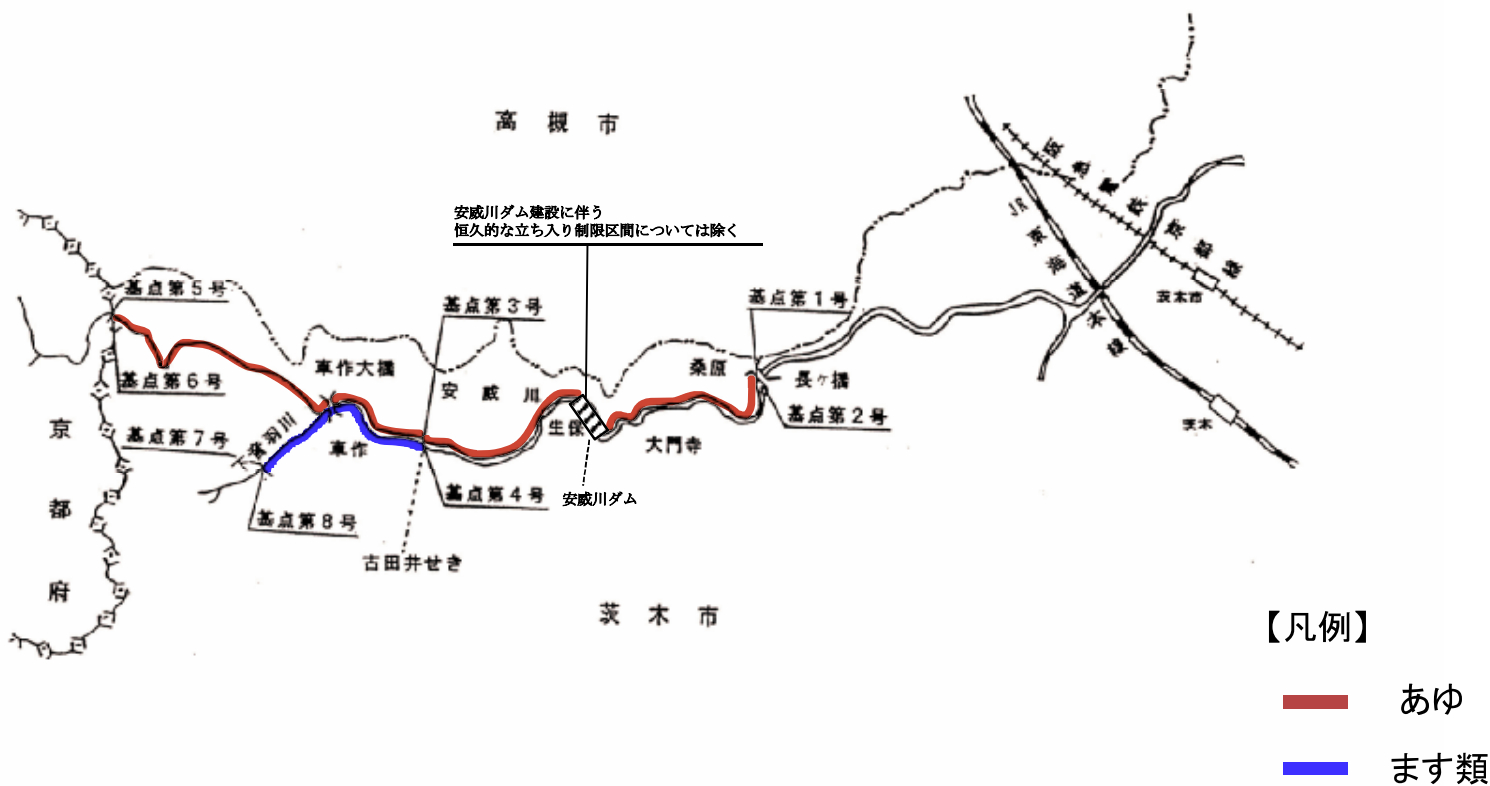

内水面における漁場計画（素案）

区域図

令和4年12月

大 阪 府

内共 第101号 (大路次川、山辺川)

京都府

【凡例】

— あゆ

— ます類

内共 第102号 (余野川)

【凡例】

— あゆ

— ます類

内共 第103号（安威川、下音羽川）

内共 第104号 (芥川)

内共 第105号 (水無瀬川)