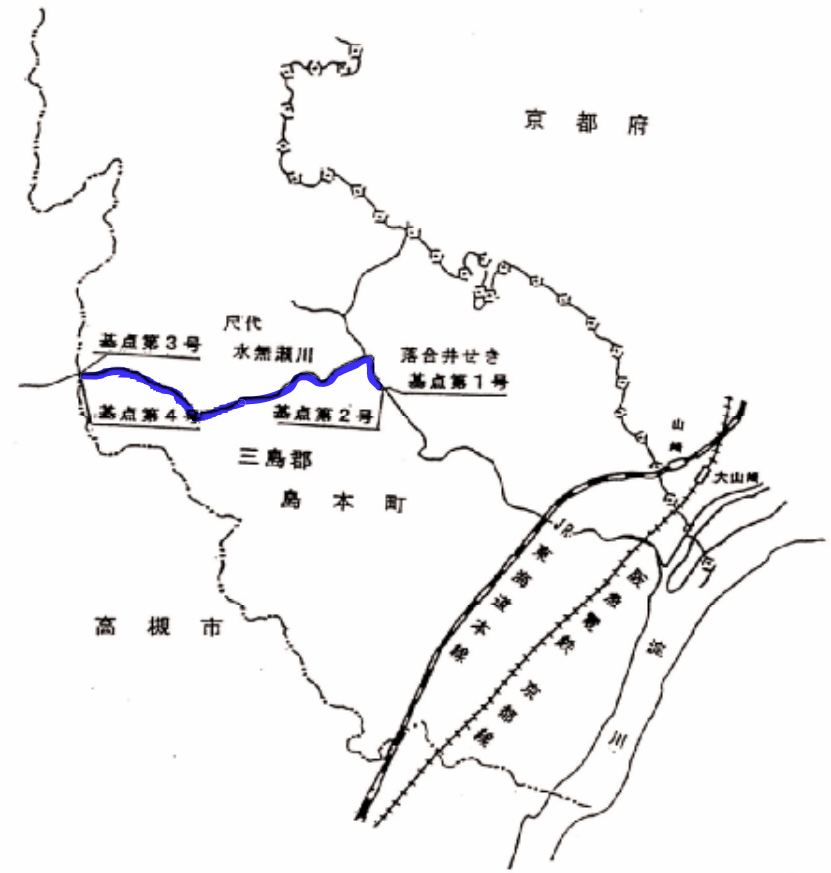

内水面における漁場計画（素案）

区域図

令和4年12月

大 阪 府

内共 第101号 (大路次川、山辺川)

京都府

【凡例】

— あゆ

— ます類

内共 第102号 (余野川)

【凡例】

— あゆ

— ます類

内共 第103号（安威川、下音羽川）

内共 第104号 (芥川)

内共 第105号 (水無瀬川)