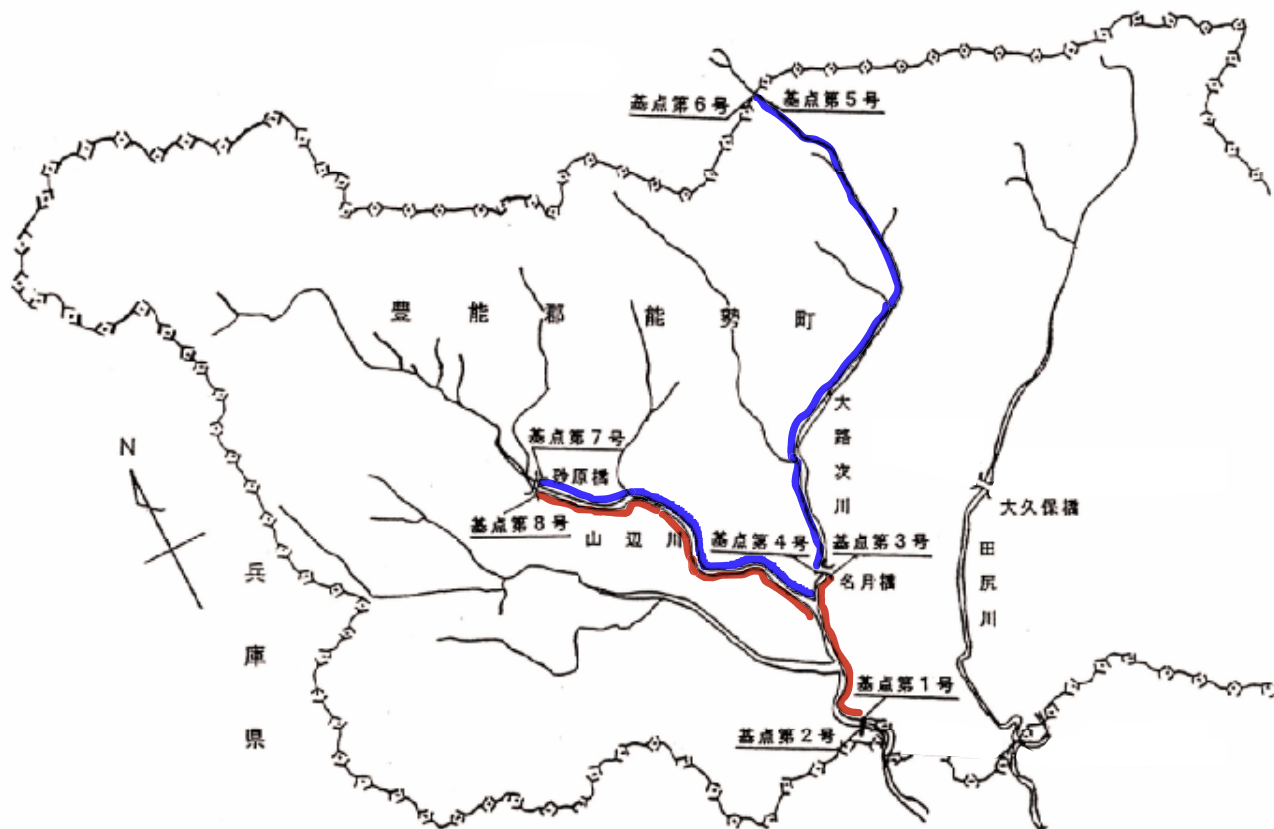

内水面における漁場計画（素案）

区域図

令和4年12月

大 阪 府

内共 第101号 (大路次川、山辺川)

京都府

【凡例】

— あゆ

— ます類

内共 第102号 (余野川)

【凡例】

— あゆ

— ます類

内共 第103号（安威川、下音羽川）

内共 第104号 (芥川)

内共 第105号 (水無瀬川)