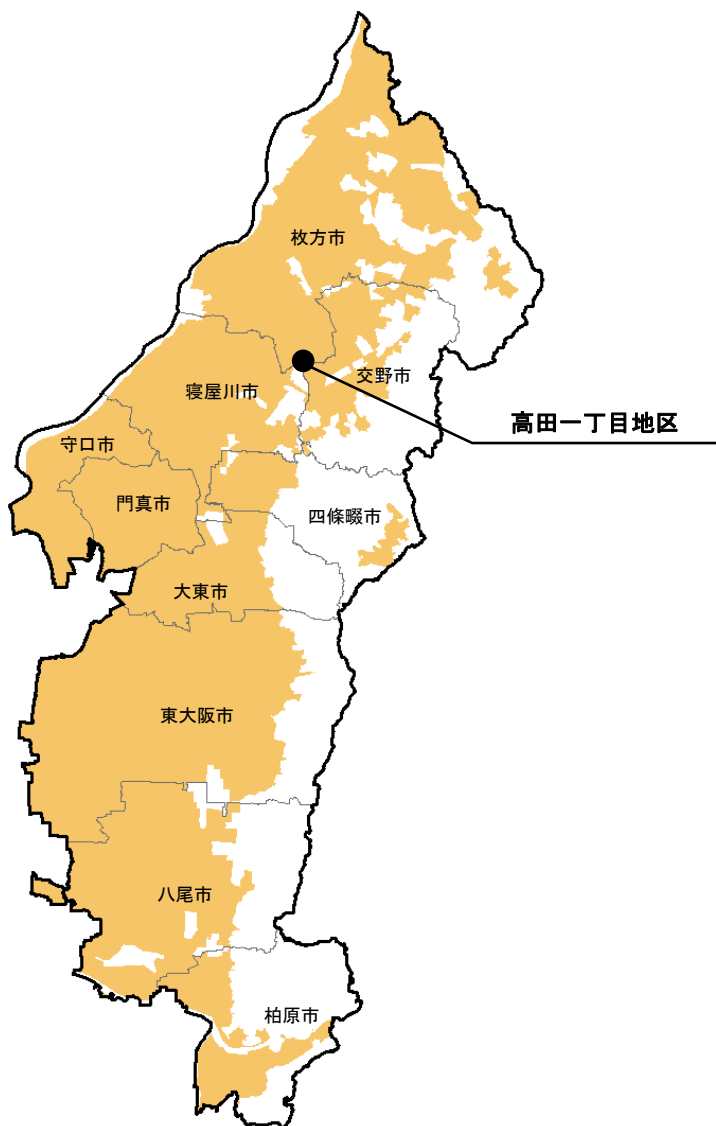

東部大阪都市計画区域区分の変更

位置図

凡 例			
	都市計画区域		市町村界
	市街化区域		区域区分の変更