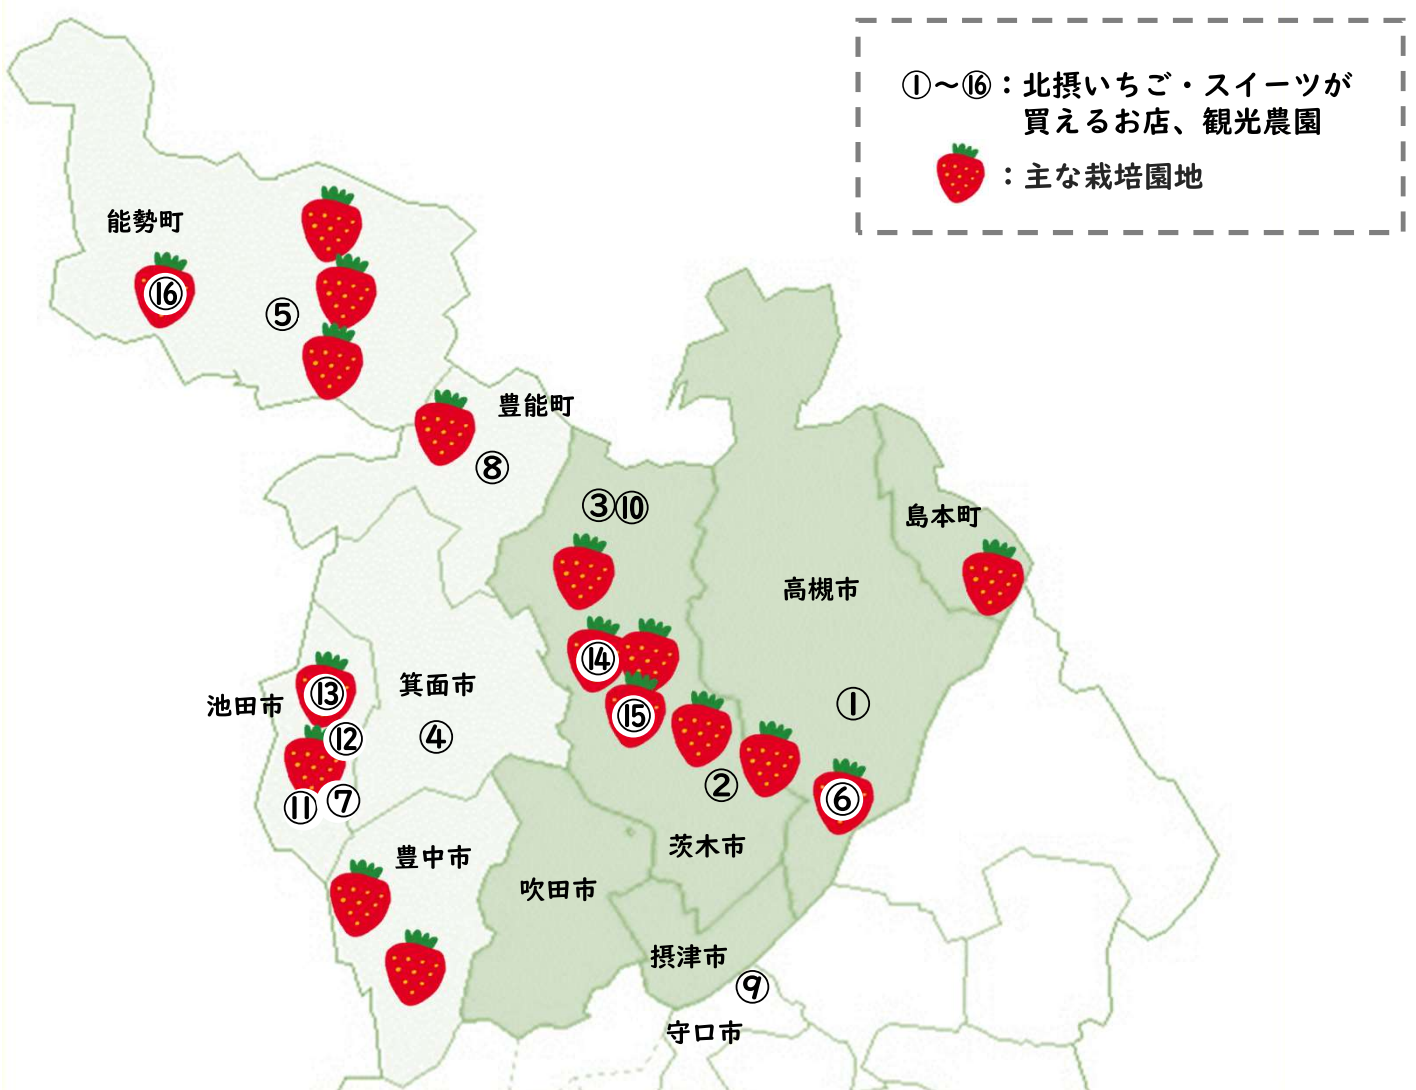

北摂いちご

摘みたての 真っ赤な輝きをあなたと

北摂地域のいちご栽培

昭和30年代、北摂地域が府内でも有数のいちご産地であったことをご存知でしょうか？

その後、開発に伴う農地の減少や生産者の高齢化等により生産は激減しましたが、みんなが大好きないちごを育てる生産者が増えてきています。

北摂いちご生産者の会

令和3年2月に、大阪府北部地域でハウス栽培を行うメンバーが集まり「北摂いちご生産者の会」を設立。

研修会の開催などにより、新鮮でおいしいいちごを生産できるよう意欲的に取り組んでいます。

『北摂いちご』のスイーツが買えるお店

店舗名	商品内容	所在地・連絡先	営業時間・定休日	HP
⑩ de愛・ほっこり 見山の郷	スムージー (土日限定)	茨木市大字長谷 1131 TEL: 072-649-3328 P有	9時から16時まで 休 火曜日	⑩ 
⑪ ロケット洋菓子店	プレミアム ショート (土日限定)	池田市井口堂1-9-3 TEL: 072-761-9780 P無	10時から20時まで 休 水曜日・第3木曜日	ロケット洋菓子店 
⑫ 菓匠 光楽堂光國	みつくに いちご大福餅	池田市旭丘2-12-30 TEL: 072-762-5188 P無	10時から19時まで 休 火曜日	⑫ 

『北摂いちご』が楽しめる観光農園

農園名	所在地・連絡先	営業時間・定休日	HP
⑬ いけだのいちご狩り屋さん	池田市木部町571 TEL: 072-748-4115 P有	10時から15時まで 休 月・金曜日 ※要予約	⑬ 
⑭ the Farm Universal ストロベリーファームNo.15	茨木市佐保193-2 TEL: 070-2440-6863 P有	10時から15時まで 休 なし	⑭ 
⑮ 小川農園	茨木市東福井3-2 TEL: 070-4781-0015 P有	10時から15時まで 休 不定休	⑮ 
⑯ いちご縁中川	能勢町長谷326 TEL: 090-5660-0928 P有	10時から15時まで 休 不定休	⑯ 

※『北摂いちご』の生産量には限りがあります。また、天候等によって販売ができないこともありますので、各店舗にお問い合わせの上、お買い求めください。
※都合により、各店の営業時間等が変更となる場合がありますので、事前にご確認ください。

北摂いちごMAP

大阪府 北摂いちご

北部農と緑の総合事務所HP「ほくほくほくぶ」

「北摂いちご・スイーツが買えるお店」
 「観光農園」の情報は
 こちらから！

国連では、2030年までの国際目標として「持続可能な開発目標（SDGs）」が2015年に策定されました。北部農と緑の総合事務所の活動は、SDGsに掲げる17のゴールのうち、右図のゴールの達成に寄与するものです。