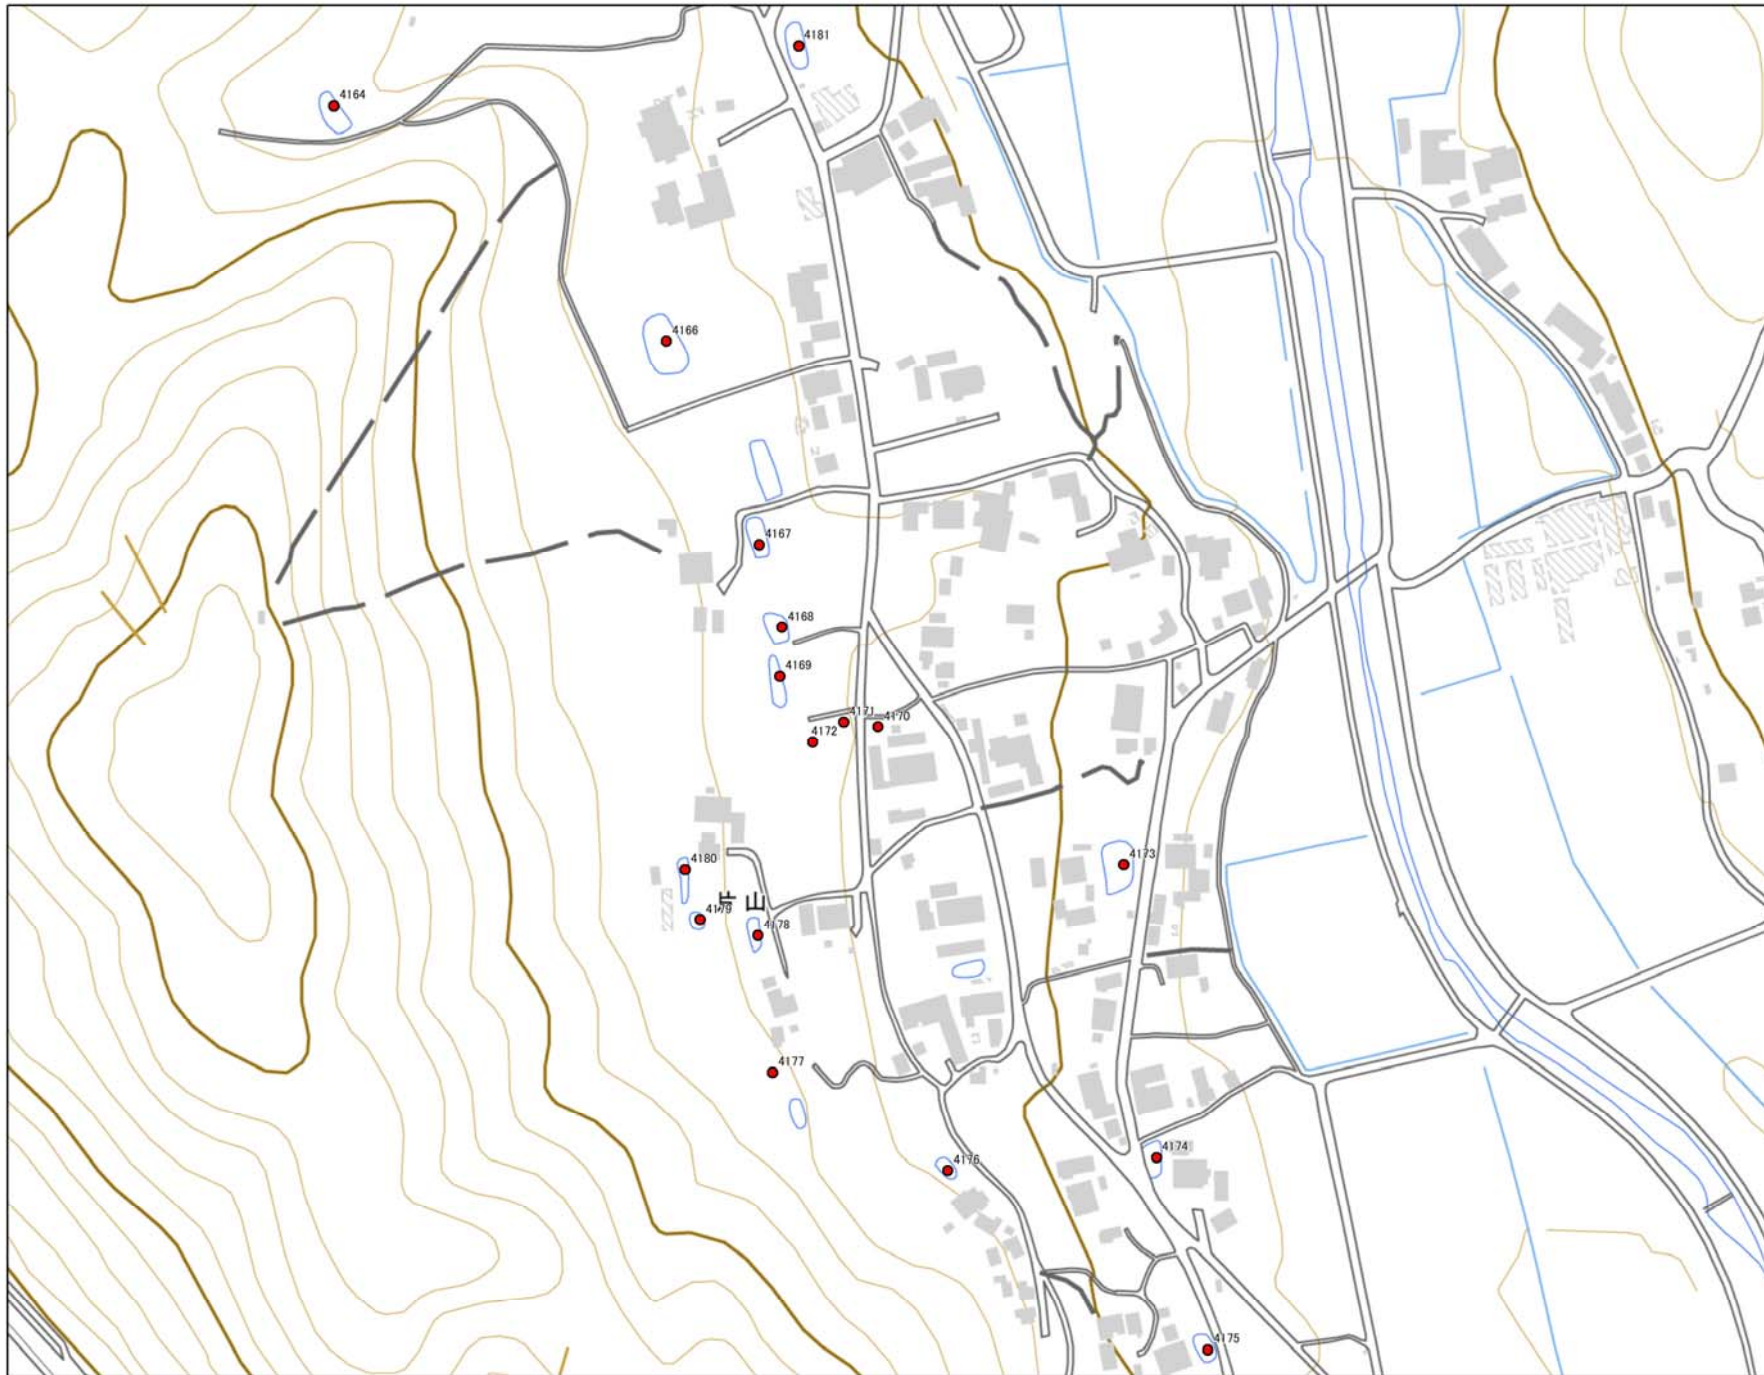

能勢町(6-1/11)

/

0 0.05 0.1 0.2 km