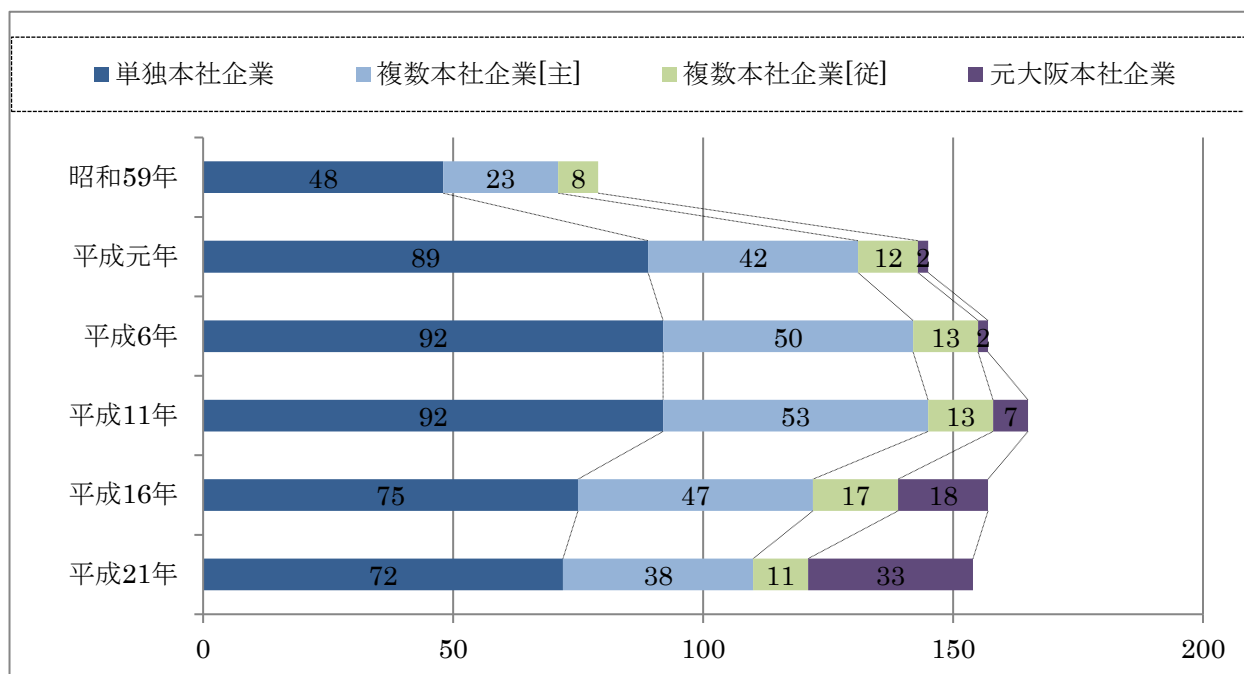

また、事業所数についても平成3年には約53万事業所（大阪府内全事業所）であったのが、平成24年には約40万事業所に大きく減っており、グローバル化の進展による競争の激化、経営者やものづくり企業を支えてきた熟練技能者の高齢化と後継者難、製造業の集積するエリアにマンションなどが進出し、工場の操業などが困難になるといった住工混在問題などさまざまな要因によるものと考えられる。

特に東京への一極集中に伴い首都圏への本社機能移転の動きが進むとともに、大阪からの企業の転出超過が続いている（図4、図5参照）。平成14年から平成23年までの10年間に転出した企業の売上高は合計14兆円超にのぼっており、企業の流出とともに企業の中核を担う専門人材の流出も起こっている。また、大阪府地域は、三大都市圏域では、最も早く人口減少を迎えることが見込まれているが（図6参照）、東京への一極集中が進めば働き盛りの世代が減少することでますます企業の流出が進み、地域での雇用の場の喪失と地域経済力の低下がさらに進む恐れが高い。

上述のように、長期低落傾向にある大阪が我が国をけん引する経済圏域として再生していくには、首都圏への経済機能の流出に歯止めをかけることが不可欠である。このためには、地域において雇用の場を創出して首都圏への一極集中を是正していくことが重要であり、既存事業所の地域での機能拡充を促進するとともに、首都圏等からの企業の中核機能（本社機能）の呼び込みを図るための緊急の取り組みが求められる。

○図4 府内における資本金100億円以上の企業の本社数の推移【大阪府】

出典：東洋経済新聞社「会社四季報」