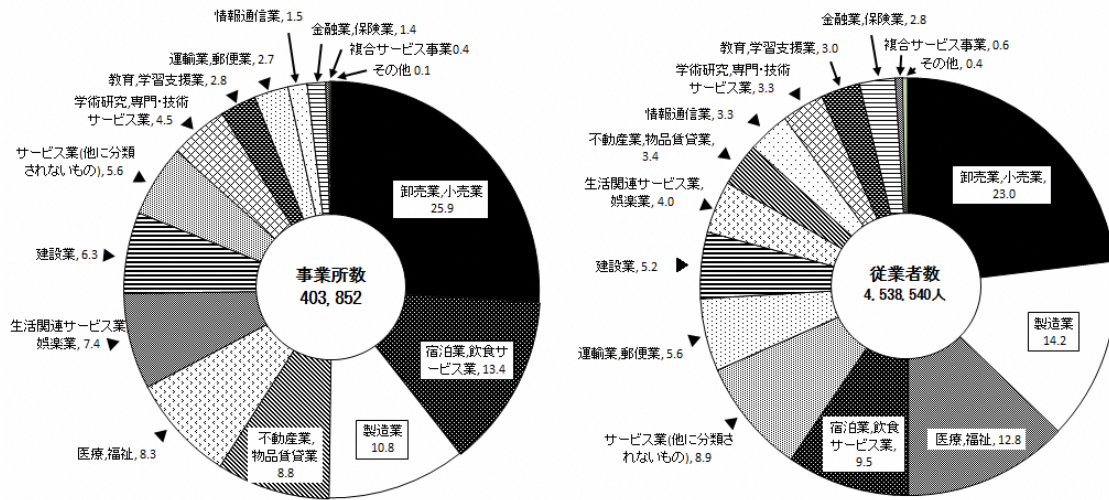

地域再生計画

- 1 地域再生計画の名称
大阪府地域地方活力向上地域特定業務施設整備促進プロジェクト
- 2 地域再生計画の作成主体の名称
大阪府
- 3 地域再生計画の区域
大阪府の全域

- 4 地域再生計画の目標
4-1 大阪府地域の産業の特徴

大阪府は、大阪都心から約 40 キロ四方に広がる大阪平野を中心に連担して広がるエリアである。西日本の政治、経済、文化の中心地であり、戦前は繊維産業を中心に軽工業が発達し、戦後は、大阪湾岸を中心に、鉄鋼、化学等の重厚長大産業、内陸はものづくり中小企業を中心に、家電関連や金属、機械など多様な業種がバランスよく集積し地域経済を支えてきた。製薬業については、江戸時代に海外から入ってくる薬が一旦大阪に集まり、全国に流通していった関係から、現在でも本社や工場を大阪に置いている企業も多くある。平成以降、革新的な医薬品、医療機器などのライフサイエンス産業や、太陽電池やリチウムイオン電池といった電池分野をはじめとする新エネルギー関連産業などが大阪経済をけん引する産業として成長を遂げつつある。

また、戦後のわが国の成長をリードした大手商社の多くは大阪発祥であるなど、大阪は商人のまちとして発展した歴史があり、卸・小売業の事業所数が全事業所数の約 4 分の 1 (約 25.9%) を占めるなど依然として商業都市としての色彩も濃い。さらに、情報通信業などの都市型サービス産業についても、情報通信業の事業所数で全国シェアの 10% を占めるなど盛んである。また、都市部での高齢者の増加に伴い、医療・福祉関連の事業も平成 24 年から 2 年間で約 4700 事業所増加しており (今後とも拡大が見込まれる。このように卸小売業、サービス業、製造業を中心に産業が集積していることが大阪の特徴といえる。(図 1、図 2 参照)

○図1 大阪府の産業構造（産業大分類別事業所数・従業者数）

出典：平成26年経済センサス

○図2 大阪府の産業構造（産業大分類別事業所数・従業者数：実数）

産業大分類	事業所数	従業者数 (男女別の 不詳を含む)		従業者数 (男女別の 不詳を含む)		男女比		
		全産業に 占める 割合	全産業に 占める 割合	男性	女性	男性	女性	
		%	人	%	人	人	%	%
全産業(公務を除く)	403,852	100.0	4,538,540	100.0	2,540,752	1,992,208	56.0	43.9
農林漁業	299	0.1	2,567	0.1	1,902	664	74.1	25.9
鉱業、採石業、砂利採取業	19	0.0	169	0.0	147	22	87.0	13.0
建設業	25,465	6.3	233,867	5.2	192,476	41,391	82.3	17.7
製造業	43,796	10.8	642,781	14.2	455,573	187,118	70.9	29.1
電気・ガス・熱供給・水道業	223	0.1	15,317	0.3	13,857	1,460	90.5	9.5
情報通信業	5,986	1.5	149,219	3.3	113,179	34,792	75.8	23.3
運輸業、郵便業	10,714	2.7	255,513	5.6	206,769	48,689	80.9	19.1
卸売業、小売業	104,797	25.9	1,045,713	23.0	564,477	480,216	54.0	45.9
金融業、保険業	5,772	1.4	125,479	2.8	53,319	72,160	42.5	57.5
不動産業、物品賃貸業	35,564	8.8	152,117	3.4	91,994	60,097	60.5	39.5
学術研究、専門・技術サービス業	18,267	4.5	149,131	3.3	98,338	50,758	65.9	34.0
宿泊業、飲食サービス業	54,265	13.4	431,939	9.5	182,183	247,610	42.2	57.3
生活関連サービス業、娯楽業	30,013	7.4	183,710	4.0	84,489	99,022	46.0	53.9
教育、学習支援業	11,283	2.8	137,867	3.0	69,754	68,113	50.6	49.4
医療、福祉	33,508	8.3	580,659	12.8	166,196	413,704	28.6	71.2
複合サービス事業	1,432	0.4	27,272	0.6	17,115	10,157	62.8	37.2
サービス業(他に分類されないもの)	22,449	5.6	405,220	8.9	228,984	176,235	56.5	43.5