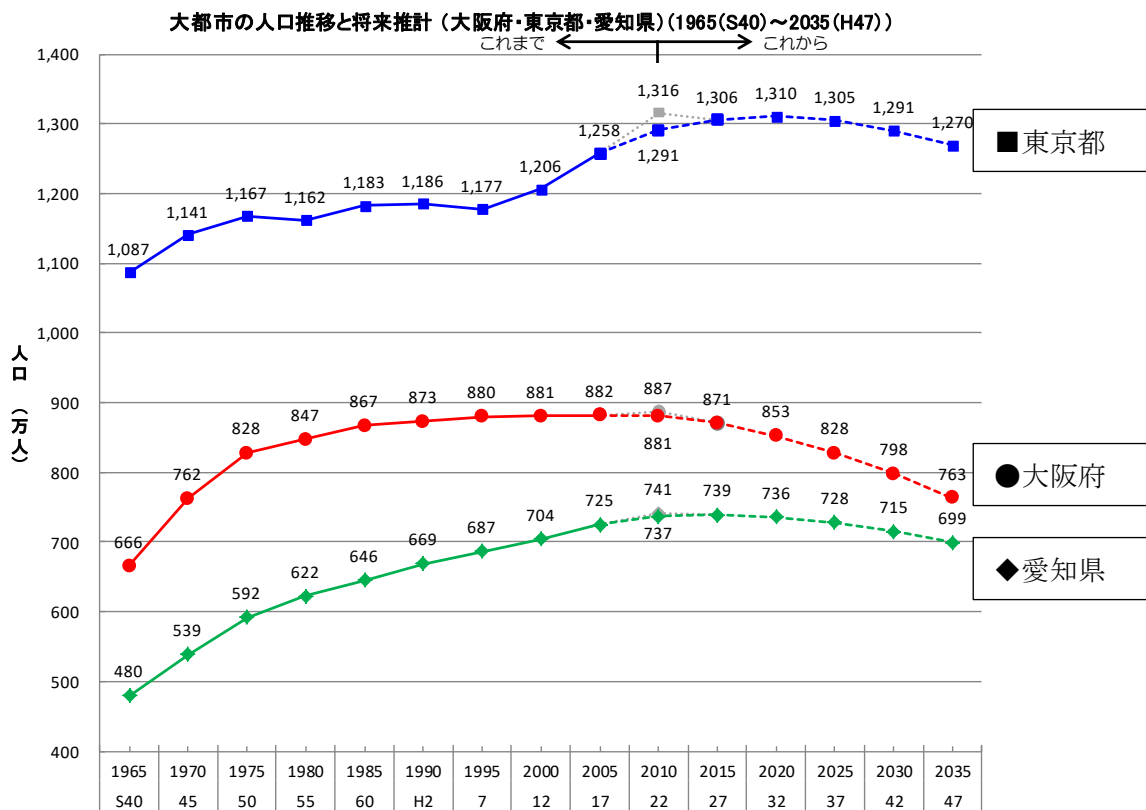

○図5 大阪府における転入・転出企業数の推移

(年)	2002	2003	2004	2005	2006	2007	2008	2009	2010	2011	合計
転入	127	147	160	171	170	146	154	158	167	163	1,563
転出	290	295	251	267	304	270	245	278	258	259	2,717
転入－ 転出	▲163	▲148	▲91	▲96	▲134	▲124	▲91	▲120	▲91	▲96	▲1,154

出典：(株) 帝国データバンク 「大阪府 本社「転入転出企業」の実態調査」

○図6 三大都市圏で最も早く人口減少に入る大阪府

出典：大阪府人口減少社会白書