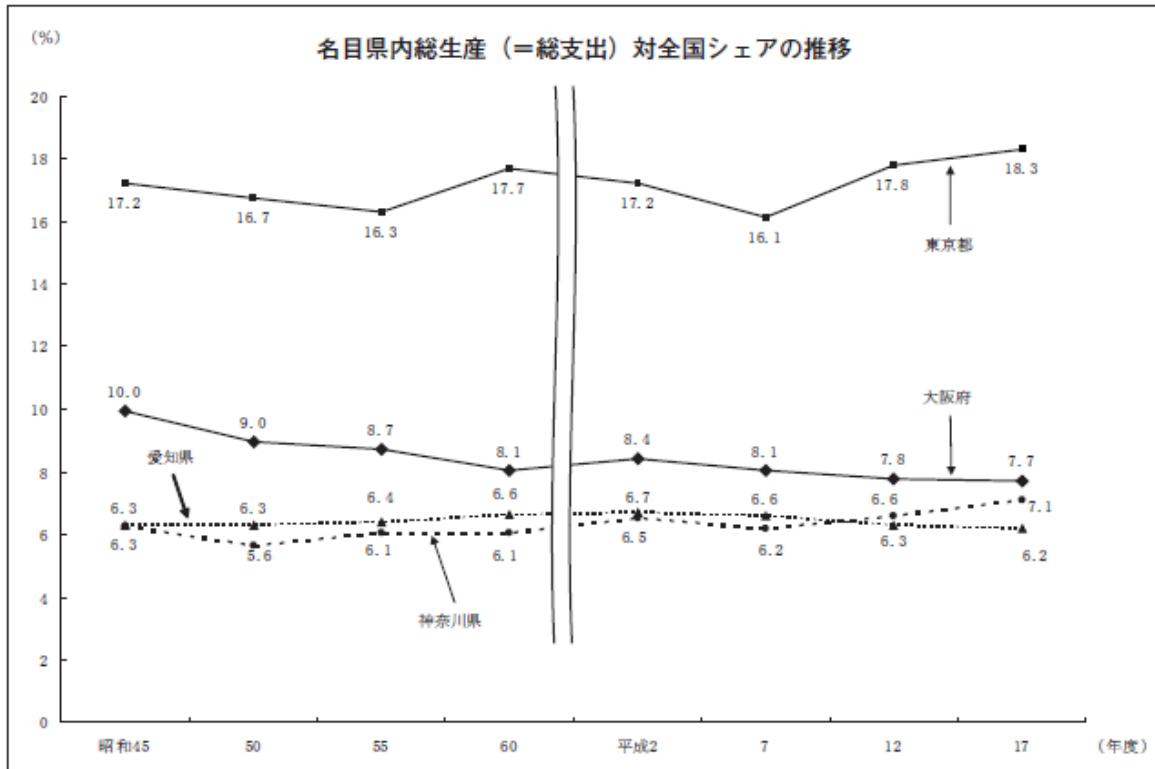

一方、日本経済に占める大阪経済の比率（名目 GRP 比：名目府内総生産額の対全国比）は昭和 45 年度には 10.0%（約 7.4 兆円）であったのが、平成 2 年度には 8.4%（約 37.9 兆円）、平成 7 年度には 8.1%（約 40.3 兆円）、平成 17 年度には 7.7%（約 38.5 兆円）と低下しており、大阪経済の長期低落が続いていることを示している（図 3 参照）。

○図 3 府内総生産及び全国シェア