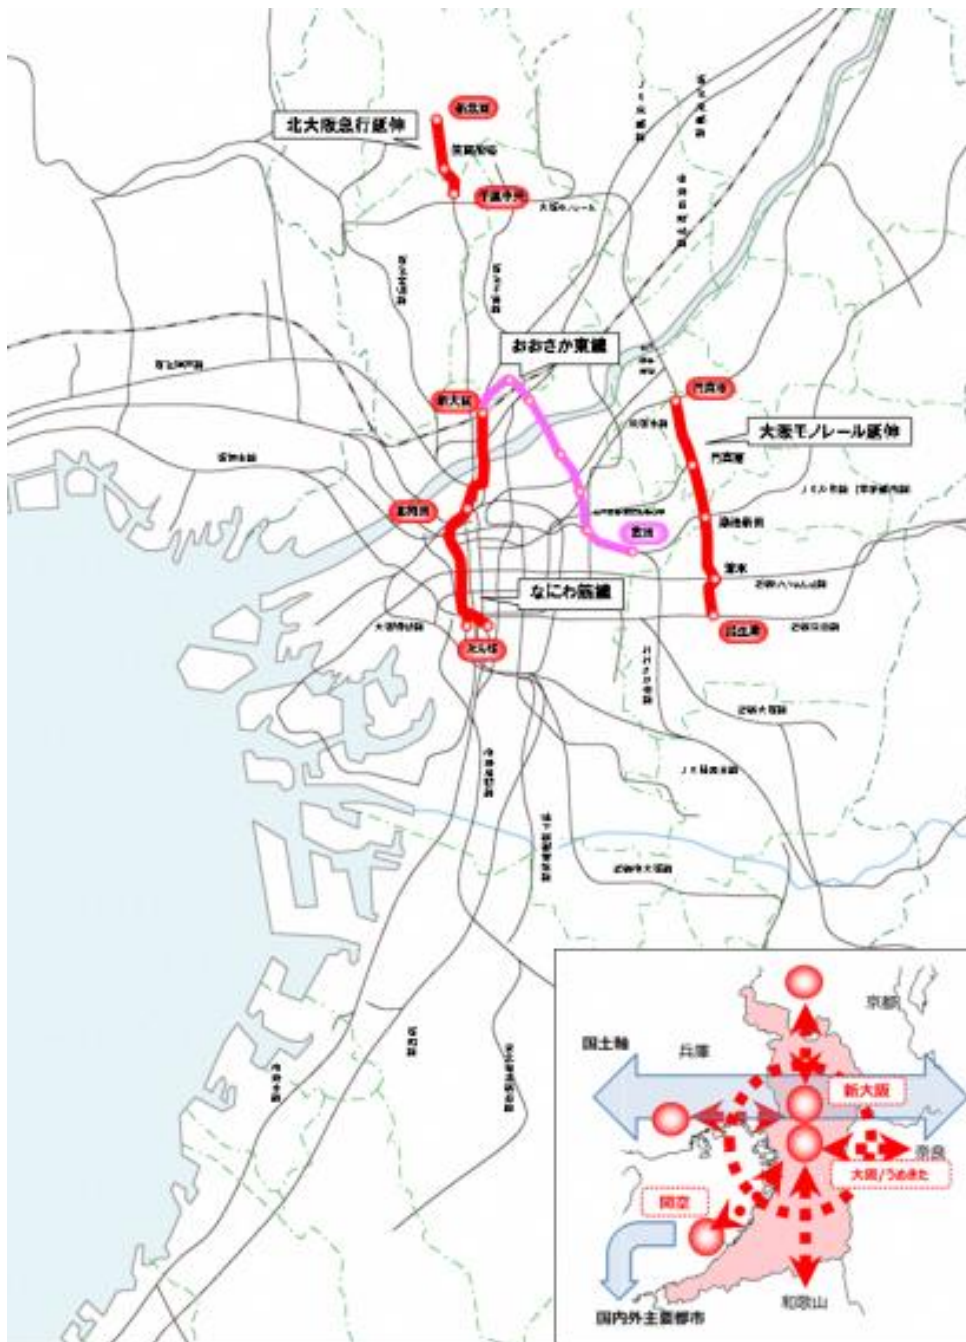

鉄道についても全域にJR、私鉄、市営地下鉄等が大阪市を中心として放射状に伸び、またモノレールが大阪市の縁辺部を環状に走ることにより地域内の各市町村を結んでおり、高密度な鉄道網が整備されている。今後さらに都市間の連携強化を図るために、北大阪急行延伸や大阪モノレール延伸、なにわ筋線などの計画が進められている。また、大阪都心部から神戸市、京都市、奈良市、和歌山市等へもJR、私鉄で結ばれており、1時間程度で移動が可能である、さらに東海道新幹線、山陽新幹線により東日本、西日本の主要都市からのアクセスも容易である。(図8参照)

○図8 鉄道ネットワーク