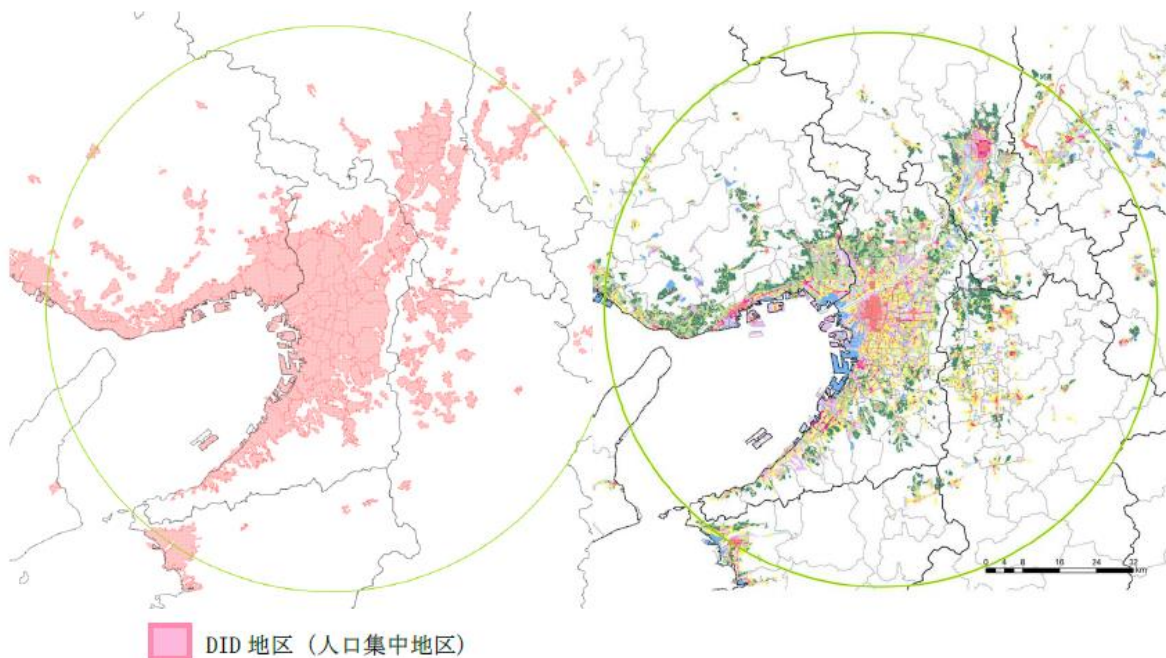

南部地域は、大阪湾ベイエリアには堺・泉北コンビナートがあり、石油、化学などの製造業が立地する。また、タオルなどの繊維産業をはじめ地場産業の盛んな地域であり、近年は海外にも通用する地域ブランド構築などに取り組んでいる。さらにわが国のゲートウェイである関西国際空港を有し、空港とのネットワークを活かした外国人旅行者の取り込みや海外への食輸出など新たな取組が期待される地域である。大阪府としても地場産業の振興や空港の活性化などでの支援を行っている。

各地域は以上のような特性があり、大阪都心部を中心に企業・人材面において緊密なネットワークで結び付いており、交通面においても次項に示すように道路、鉄道網が整備されており、移動が容易である。全体としてはおおむね市街地が連担しており自然的・社会的・経済的に一体の地域であるといえる。（図1 1、図1 2参照）このため、府内全市町村のうち本社機能の立地を促進する区域を移転型地域として指定する。

さらに上述したように各地域とも企業の集積をすでに一定有し、次項で述べるように大学・研究機関、産業支援機関等もほぼ全地域に整備されており、今後、本社機能の拡充が見込まれるため、移転型事業の対象地域から準地方活力向上地域を除いた地域を拡充型事業の対象地域とする。

○図1 1 大阪府の都市構造（1）

出典：国土数値情報（DIDデータ）より大阪府作成