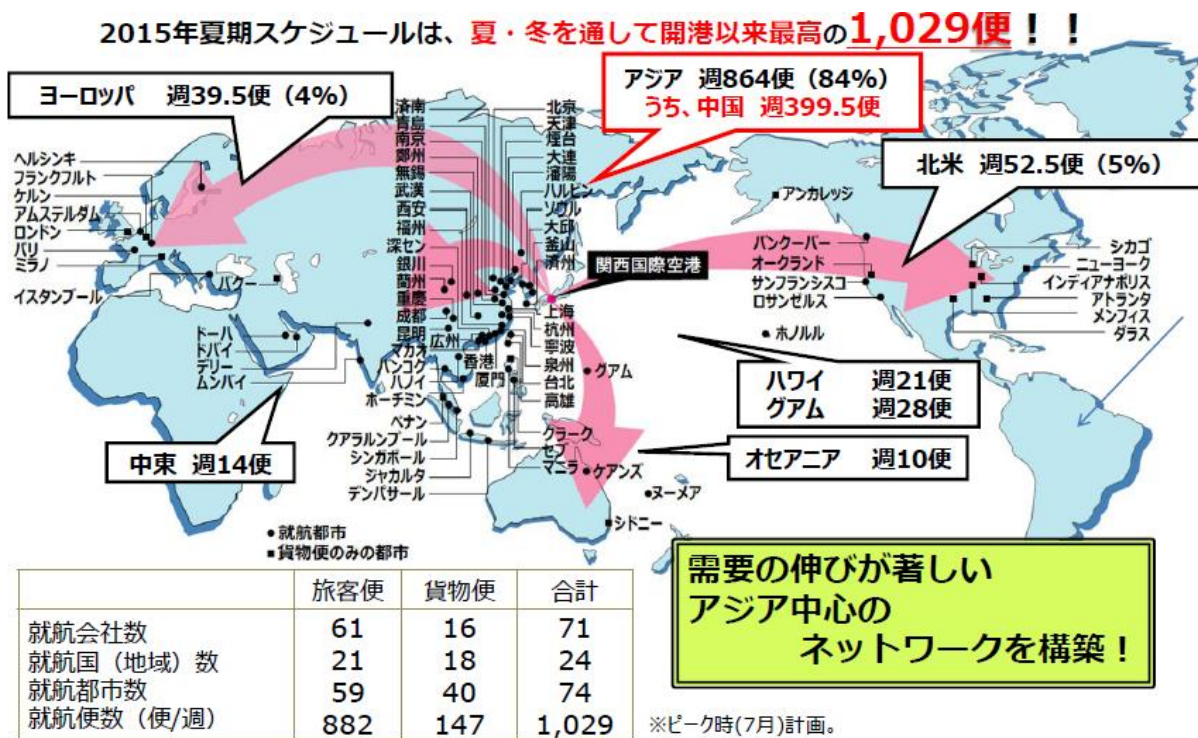

出典：東洋経済新聞社「会社四季報」

○図5 大阪府における転入・転出企業数の推移

(年)	2002	2003	2004	2005	2006	2007	2008	2009	2010	2011	合計
転入	127	147	160	171	170	146	154	158	167	163	1,563
転出	290	295	251	267	304	270	245	278	258	259	2,717
転入－ 転出	▲163	▲148	▲91	▲96	▲134	▲124	▲91	▲120	▲91	▲96	▲1,154

出典：(株) 帝国データバンク 「大阪府 本社「転入転出企業」の実態調査」

○図6 三大都市圏で最も早く人口減少に入る大阪府

出典：大阪府人口減少社会白書

4-2 インフラ整備状況 (交通)

当該地域には、大阪市都心部を中心に伸びた放射道路や3環状（内環状、中央環状、外環状）と呼ばれる放射環状道路が整備され、交通ネットワークで地域内の各市町村が緊密につながっている。また、関西の府県間をつなぐ高速道路網も充実しており、大阪都心部から京都市、神戸市、奈良市和歌山市等へもおよそ1時間圏とアクセスも容易である。今後は関西国際空港や大阪湾ベイエリアと名神・新名神高速道路を結ぶ広域ネットワークを形成するための淀川左岸線延伸部の整備などミッシングリンクの解消が課題になっている。（図7参照）

○図7 道路ネットワーク

鉄道についても全域にJR、私鉄、市営地下鉄等が大阪市を中心として放射状に伸び、またモノレールが大阪市の縁辺部を環状に走ることにより地域内の各市町村を結んでおり、高密度な鉄道網が整備されている。今後さらに都市間の連携強化を図るために、北大阪急行延伸や大阪モノレール延伸、なにわ筋線などの計画が進められている。また、大阪都心部から神戸市、京都市、奈良市、和歌山市等へもJR、私鉄で結ばれており、1時間程度で移動が可能である、さらに東海道新幹線、山陽新幹線により東日本、西日本の主要都市からのアクセスも容易である。(図8参照)

○図8 鉄道ネットワーク

また、地域内には、国内外のゲートウェイである関西国際空港がある。成長著しいアジア諸都市への就航数は全国一であり、旺盛な旅客需要に支えられ、今夏には開港以来、初めて週1000便を超えるなど我が国及び地域経済に果たす役割はますます拡大している。（図9参照）

○図9 関西国際空港の海外ネットワーク

出典：新関西国際空港（株）作成資料

さらに、当地域と隣接した国際戦略コンテナ港湾である阪神港がある。阪神港は 169 便/週のコンテナ船が就航し（平成 24 年 5 月）、外貿コンテナ貨物の取扱量は約 427 万 TEU（平成 23 年度）となっており、その背後圏は、大阪府、兵庫県の近畿地方のみならず、九州地方までの西日本全体に及んでいる。同港では我が国港湾の競争力強化を図るため、神戸港・大阪港の両埠頭株式会社を経営統合し、「阪神国際港湾株式会社」を平成 26 年秋に設立するとともに、コンテナターミナルの利便性・安全性向上のための整備のほか、内航フィーダー、インランドポートなど集荷機能の強化、産業の立地促進による創荷などの取り組みを進めている。