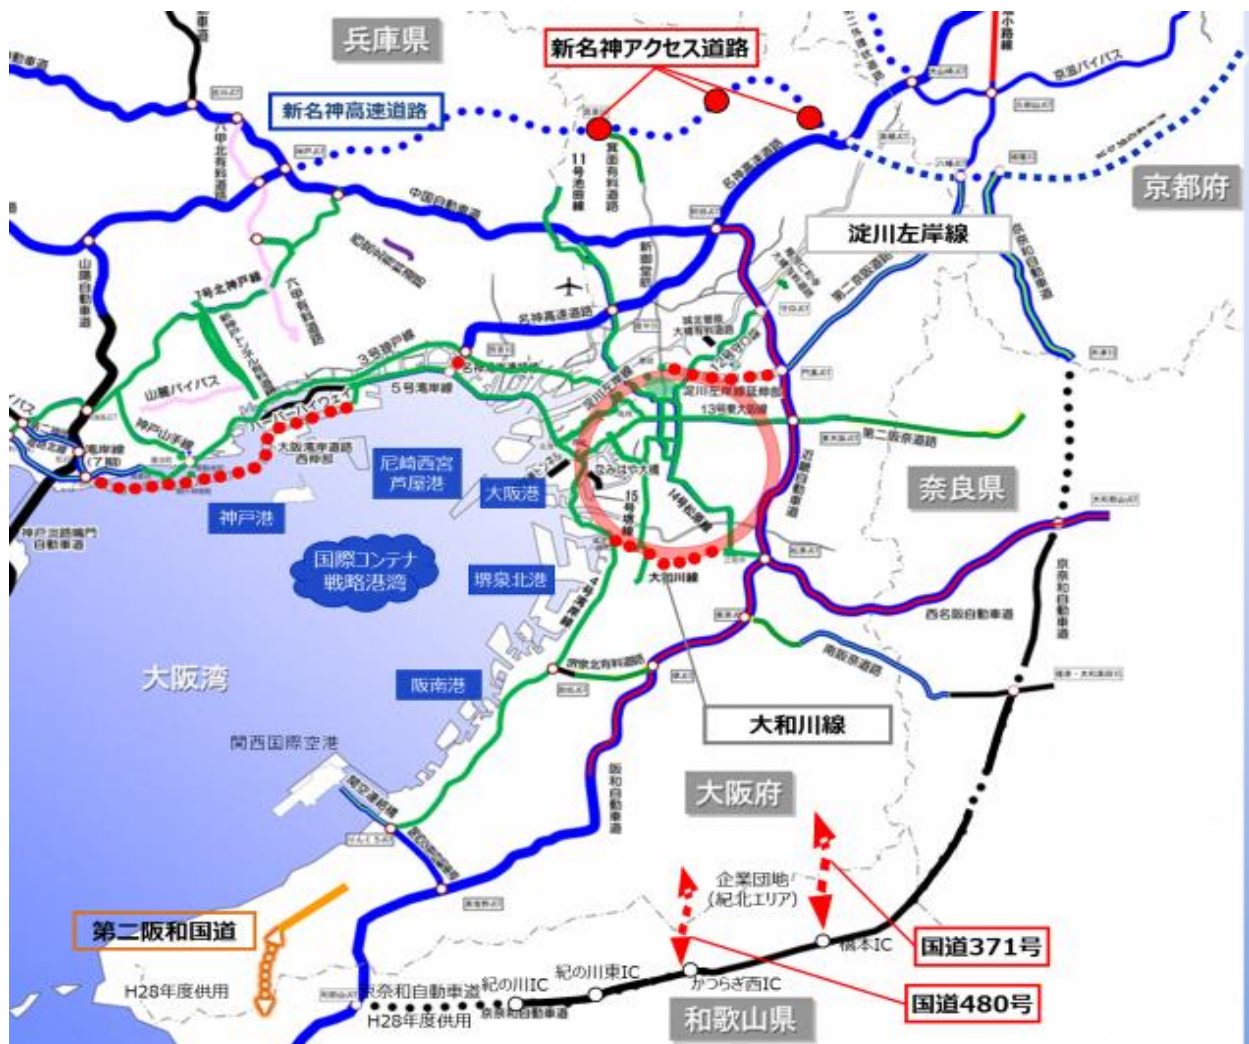

出典：(株) 帝国データバンク 「大阪府 本社「転入転出企業」の実態調査」

○図6 三大都市圏で最も早く人口減少に入る大阪府

出典：大阪府人口減少社会白書

4-2 インフラ整備状況 (交通)

当該地域には、大阪市都心部を中心に伸びた放射道路や3環状（内環状、中央環状、外環状）と呼ばれる放射環状道路が整備され、交通ネットワークで地域内の各市町村が緊密につながっている。また、関西の府県間をつなぐ高速道路網も充実しており、大阪都心部から京都市、神戸市、奈良市和歌山市等へもおよそ1時間圏とアクセスも容易である。今後は関西国際空港や大阪湾ベイエリアと名神・新名神高速道路を結ぶ広域ネットワークを形成するための淀川左岸線延伸部の整備などミッシングリンクの解消が課題になっている。（図7参照）

○図7 道路ネットワーク

鉄道についても全域にJR、私鉄、市営地下鉄等が大阪市を中心として放射状に伸び、またモノレールが大阪市の縁辺部を環状に走ることにより地域内の各市町村を結んでおり、高密度な鉄道網が整備されている。今後さらに都市間の連携強化を図るために、北大阪急行延伸や大阪モノレール延伸、なにわ筋線などの計画が進められている。また、大阪都心部から神戸市、京都市、奈良市、和歌山市等へもJR、私鉄で結ばれており、1時間程度で移動が可能である、さらに東海道新幹線、山陽新幹線により東日本、西日本の主要都市からのアクセスも容易である。(図8参照)

○図8 鉄道ネットワーク

また、地域内には、国内外のゲートウェイである関西国際空港がある。成長著しいアジア諸都市への就航数は全国一であり、旺盛な旅客需要に支えられ、今夏には開港以来、初めて週1000便を超えるなど我が国及び地域経済に果たす役割はますます拡大している。（図9参照）

○図9 関西国際空港の海外ネットワーク

出典：新関西国際空港（株）作成資料

さらに、当地域と隣接した国際戦略コンテナ港湾である阪神港がある。阪神港は 169 便/週のコンテナ船が就航し（平成 24 年 5 月）、外貿コンテナ貨物の取扱量は約 427 万 TEU（平成 23 年度）となっており、その背後圏は、大阪府、兵庫県の近畿地方のみならず、九州地方までの西日本全体に及んでいる。同港では我が国港湾の競争力強化を図るため、神戸港・大阪港の両埠頭株式会社を経営統合し、「阪神国際港湾株式会社」を平成 26 年秋に設立するとともに、コンテナターミナルの利便性・安全性向上のための整備のほか、内航フィーダー、インランドポートなど集荷機能の強化、産業の立地促進による創荷などの取り組みを進めている。