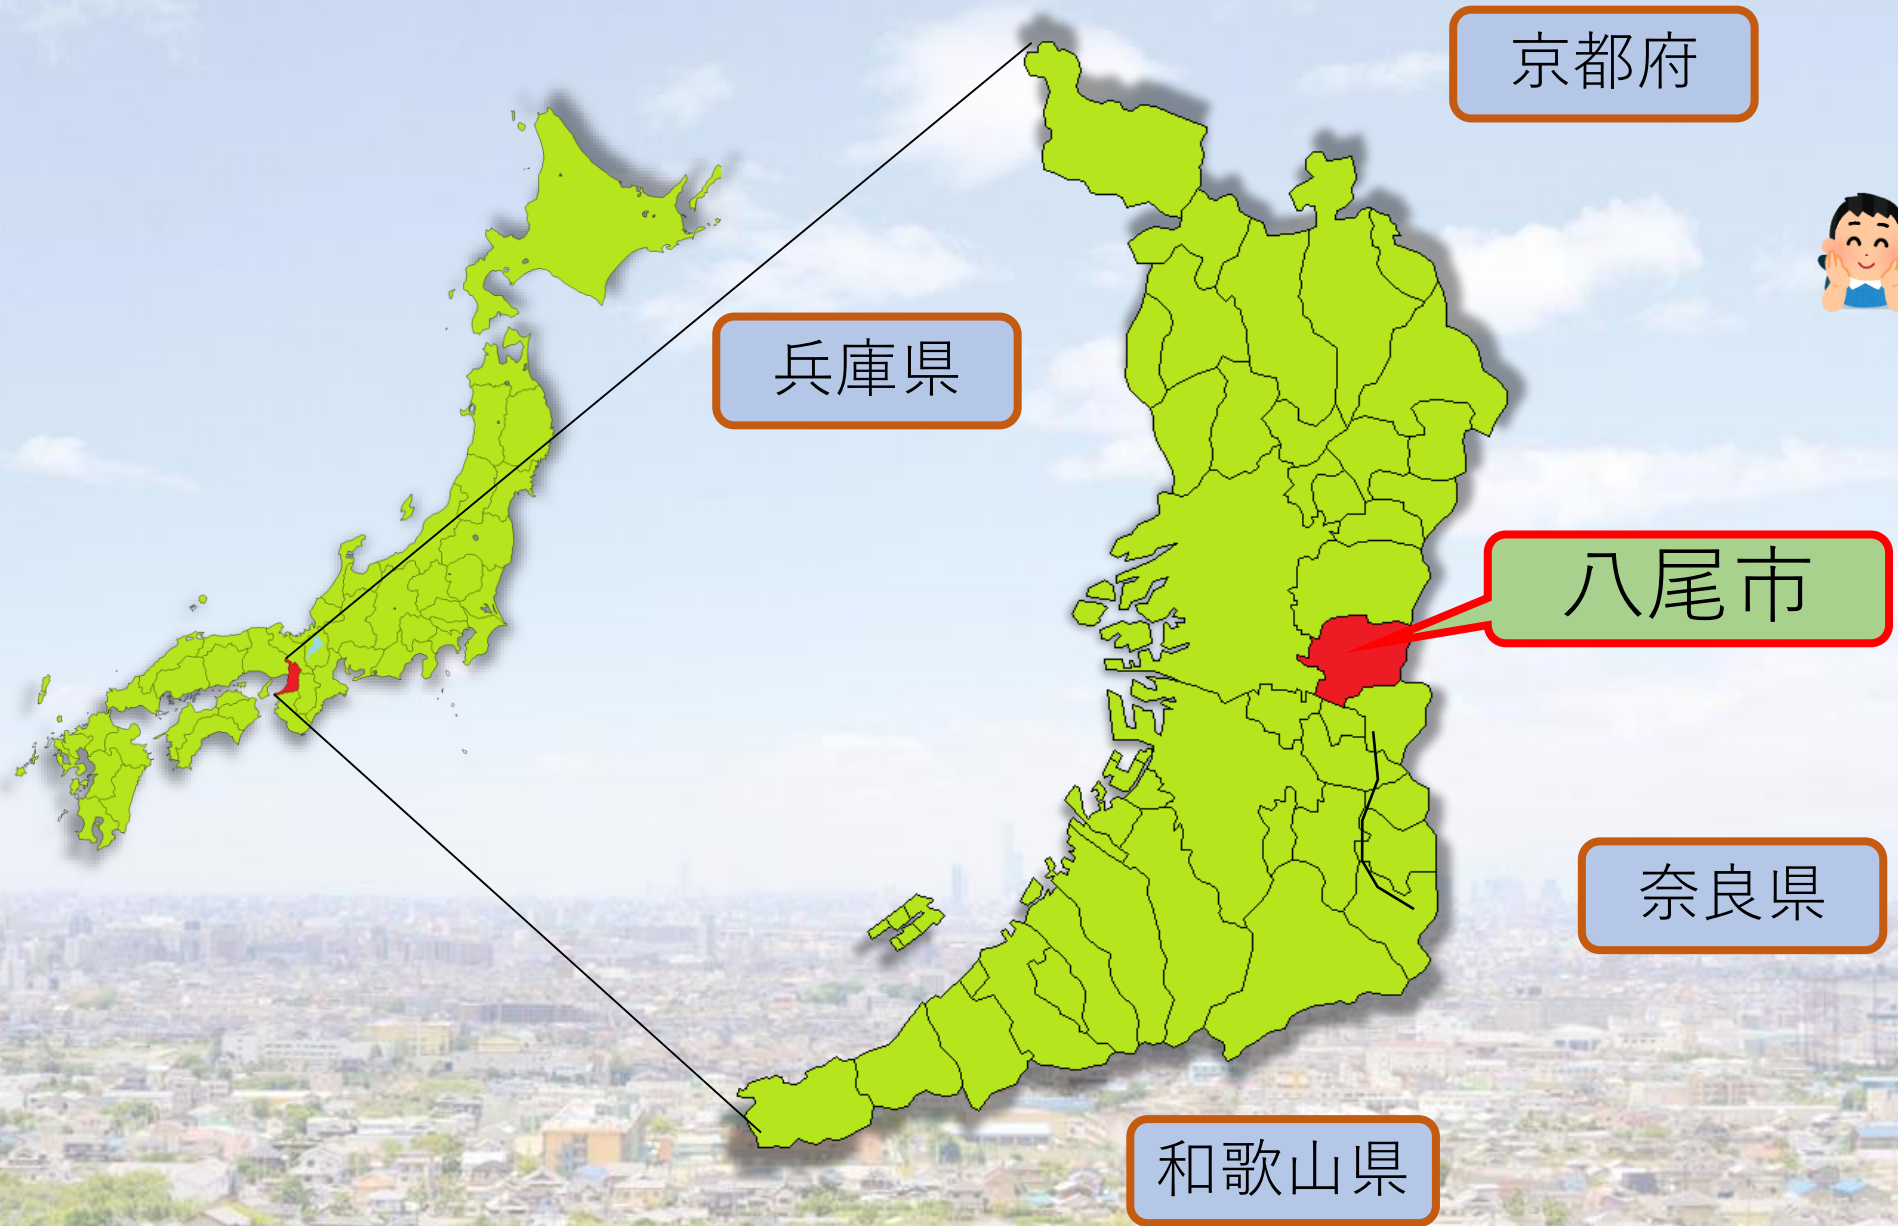

令和5（2023）年3月28日
空の移動革命社会実装大阪ラウンドテーブル
令和4年度 第3回RT全体会議

八尾空港がある

まち・八尾

大阪府 八尾市

■八尾市の位置

■八尾空港がある八尾市の特徴

八尾市のポテンシャル

○八尾空港がある

1933年阪神飛行学校設立、「空」とつながりが深い歴史文化と日常生活

○「空」・「災害時対応」に関連する機関・事業者が多い

大阪航空局の機関部署、大阪府中部防災拠点、小型飛行機やヘリコプター等の運航事業者・整備事業者、パイロット育成機関、空に関するカフェ&ショップ、陸上自衛隊、大阪府警察本部、大阪市消防局、など

○ものづくり技術の高い匠が多い

中小企業を中心に高度な技術力と製品開発力を誇る「ものづくりのまち」

○一年中、熱い八尾市民が多い

夏に限らず、一年間、いつも「河内音頭」を踊っている

八尾空港周辺状況図

『親子で学ぶ 空飛ぶクルマのある未来』 セミナーが開催

大正コミセン・ヘリポート