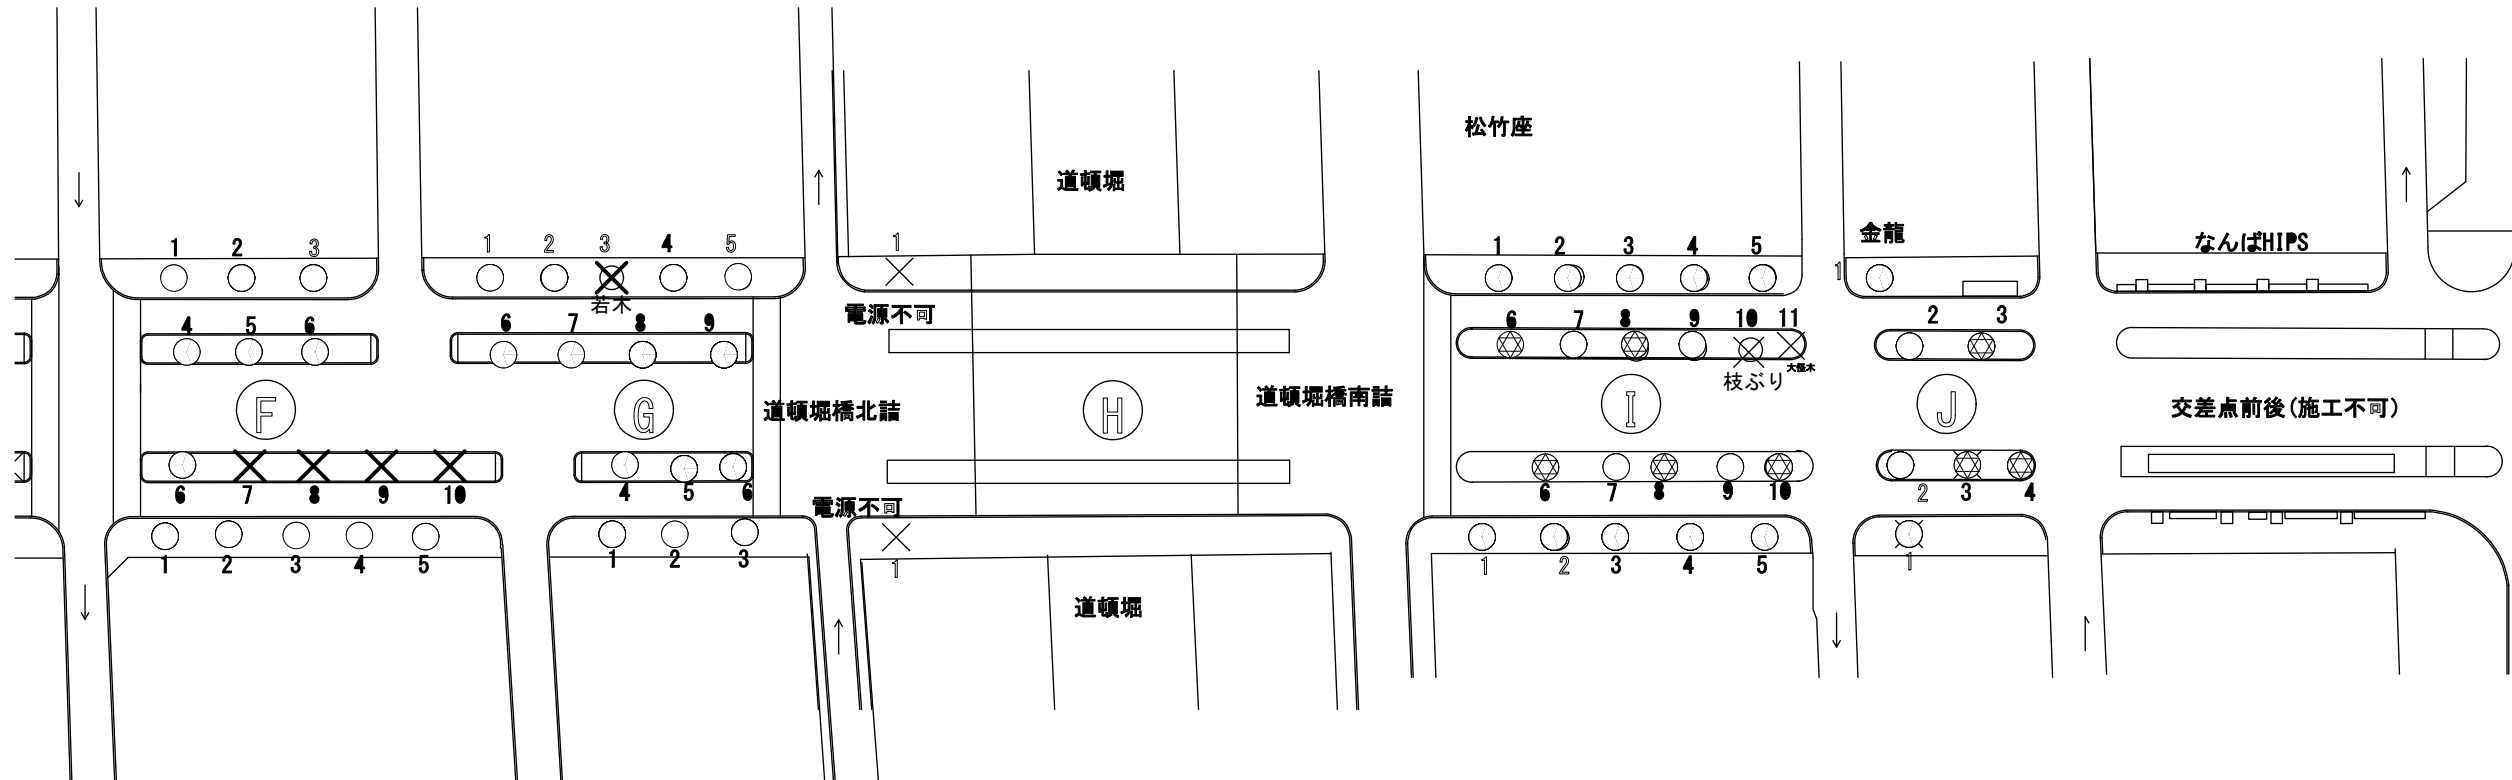

F東（歩道側）			
樹木No	1	2	3

G東（歩道側）					
樹木No	1	2	3	4	5

I東（歩道側）					
樹木No	1	2	3	4	5

J東（歩道側）	
樹木No	1

F東（緑地帯）			
樹木No	4	5	6

G東（緑地帯）				
樹木No	6	7	8	9

I東（緑地帯）					
樹木No	6	7	8	9	10

J東（緑地帯）		
樹木No	2	3

F西（緑地帯）	
樹木No	6

G西（緑地帯）			
樹木No	4	5	6

I西（緑地帯）					
樹木No	6	7	8	9	10

J西（緑地帯）			
樹木No	2	3	4

F東（歩道側）					
樹木No	1	2	3	4	5

G東（歩道側）			
樹木No	1	2	3

I東（歩道側）					
樹木No	1	2	3	4	5

J東（歩道側）	
樹木No	1