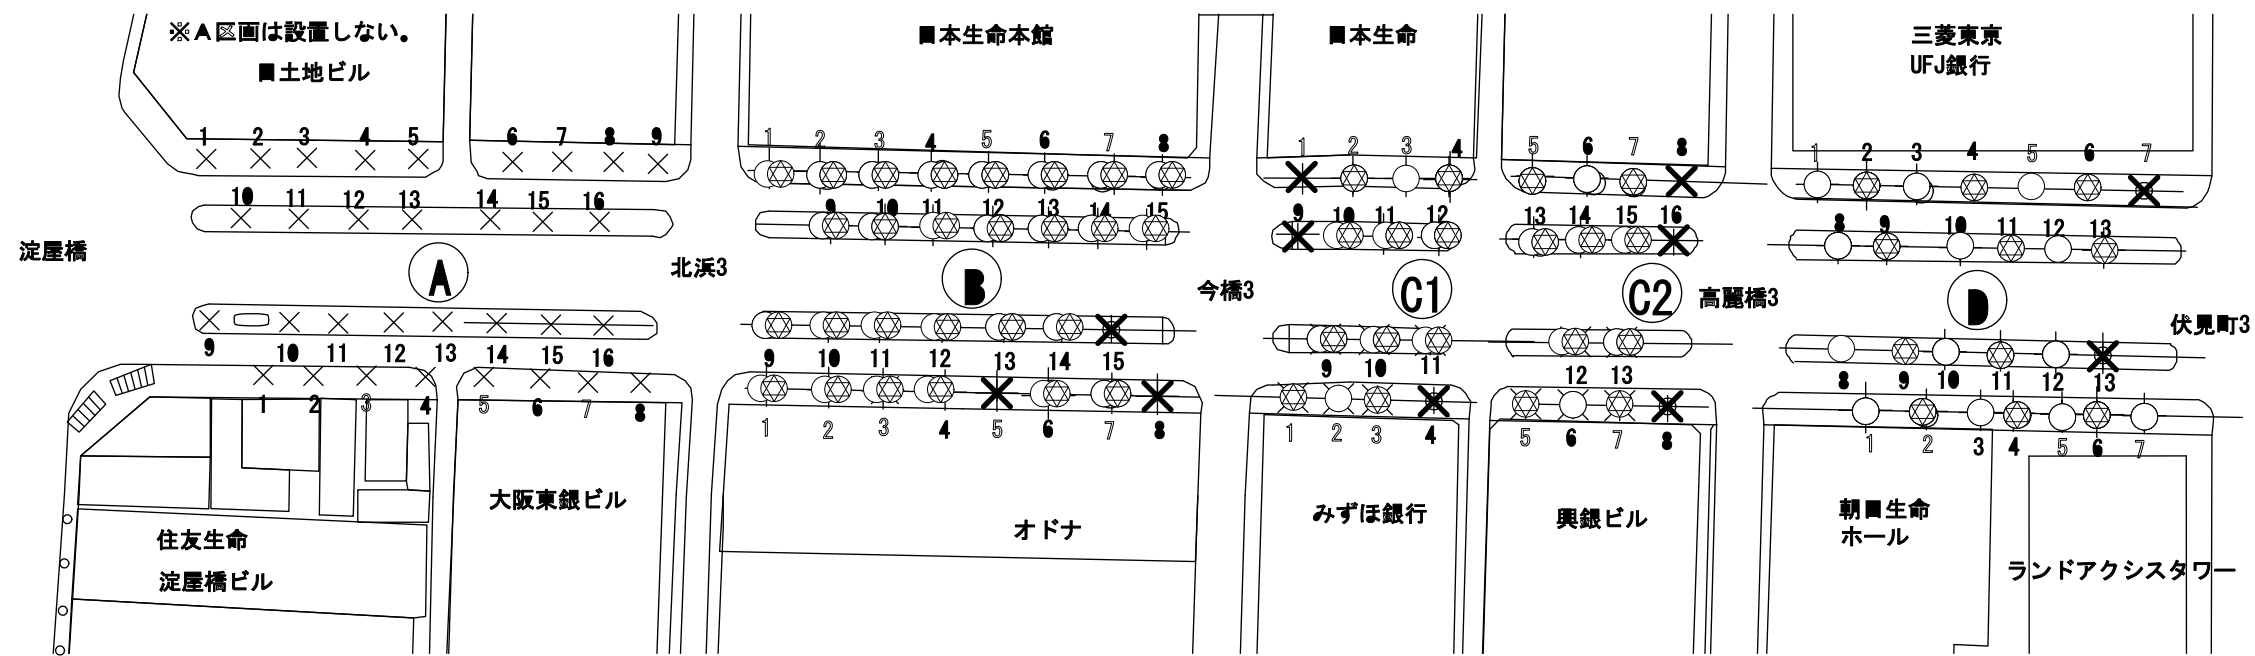

B東（歩道側）								
樹木No	1	2	3	4	5	6	7	8

C1東（歩道側）			
樹木No	2	3	4

C2東（歩道側）			
樹木No	5	6	7

D東（歩道側）						
樹木No	1	2	3	4	5	6

B東（緑地帯）								
樹木No	9	10	11	12	13	14	15	

C1東（緑地帯）			
樹木No	10	11	12

C2東（緑地帯）			
樹木No	13	14	15

D東（緑地帯）						
樹木No	8	9	10	11	12	13

B西（緑地帯）						
樹木No	9	10	11	12	13	14

C1西（緑地帯）			
樹木No	9	10	11

C2西（緑地帯）			
樹木No	12	13	

D西（緑地帯）					
樹木No	8	9	10	11	12

B西（歩道側）						
樹木No	1	2	3	4	6	7

C1西（歩道側）			
樹木No	1	2	3

C2西（歩道側）			
樹木No	5	6	7

D西（歩道側）							
樹木No	1	2	3	4	5	6	7