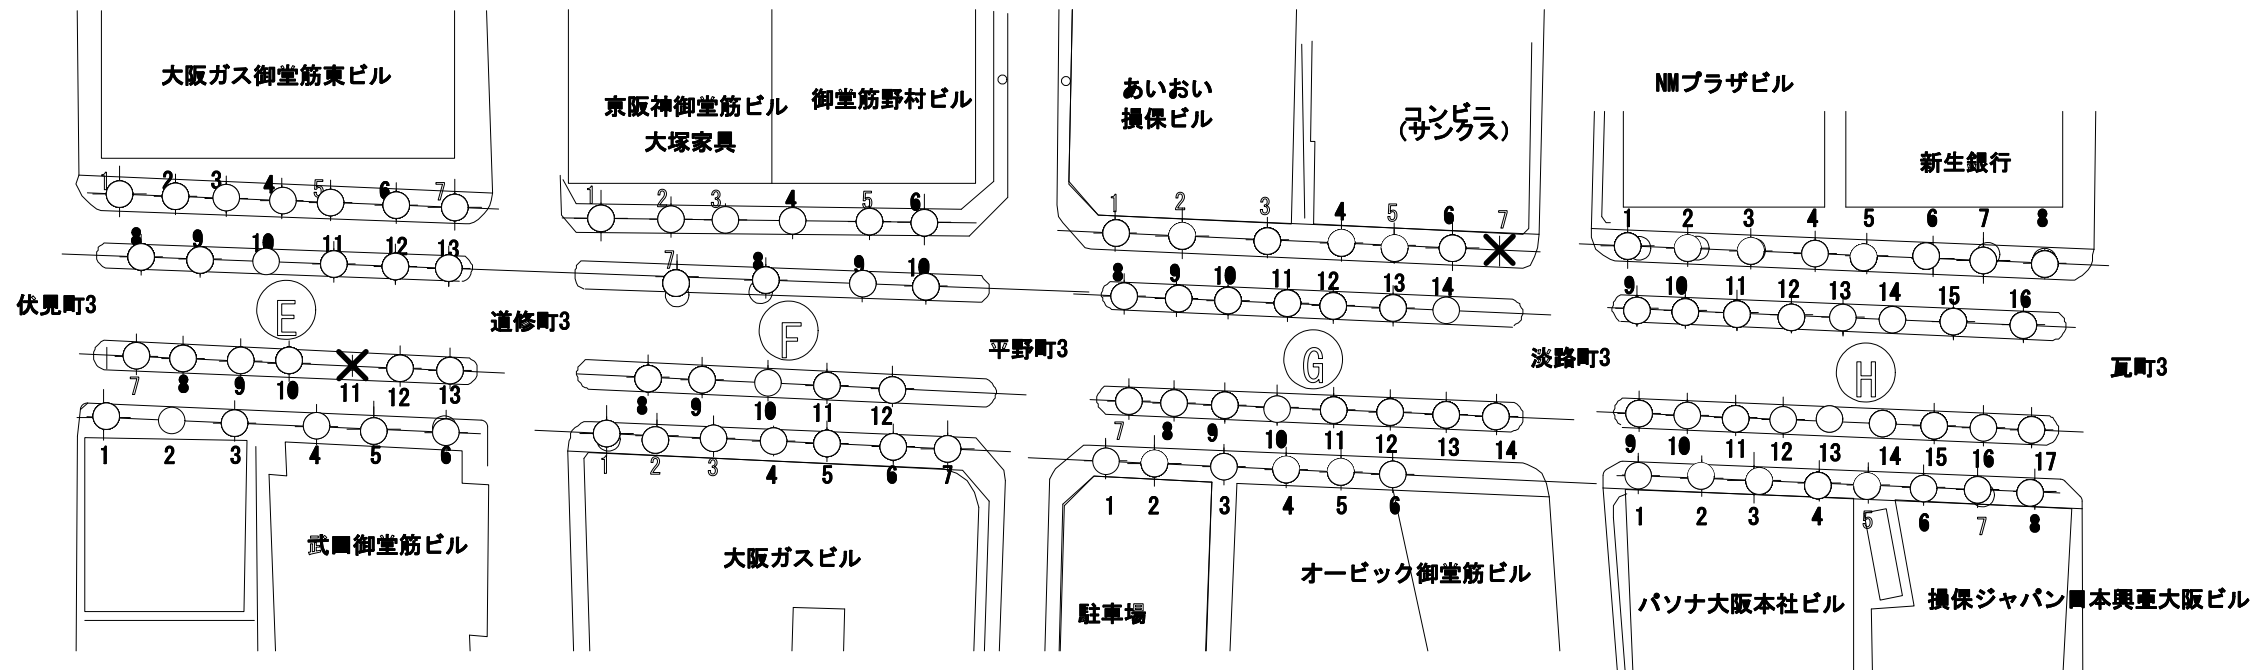

E東（歩道側）							
樹木No	1	2	3	4	5	6	7

F東（歩道側）						
樹木No	1	2	3	4	5	6

G東（歩道側）						
樹木No	1	2	3	4	5	6

H東（歩道側）								
樹木No	1	2	3	4	5	6	7	8

E東（緑地帯）						
樹木No	8	9	10	11	12	13

F東（緑地帯）				
樹木No	7	8	9	10

G東（緑地帯）							
樹木No	8	9	10	11	12	13	14

H東（緑地帯）								
樹木No	9	10	11	12	13	14	15	16

E西（緑地帯）						
樹木No	7	8	9	10	12	13

F西（緑地帯）					
樹木No	8	9	10	11	12

G西（緑地帯）								
樹木No	7	8	9	10	11	12	13	14

H西（緑地帯）									
樹木No	9	10	11	12	13	14	15	16	17

E西（歩道側）						
樹木No	1	2	3	4	5	6

F西（歩道側）							
樹木No	1	2	3	4	5	6	7

G西（歩道側）						
樹木No	1	2	3	4	5	6

H西（歩道側）								
樹木No	1	2	3	4	5	6	7	8

工事名	御堂筋イルミネーション2025		
図面名	中央エリア(2)配置図	図面番号	4/11
大阪・光の饗宴実行委員会