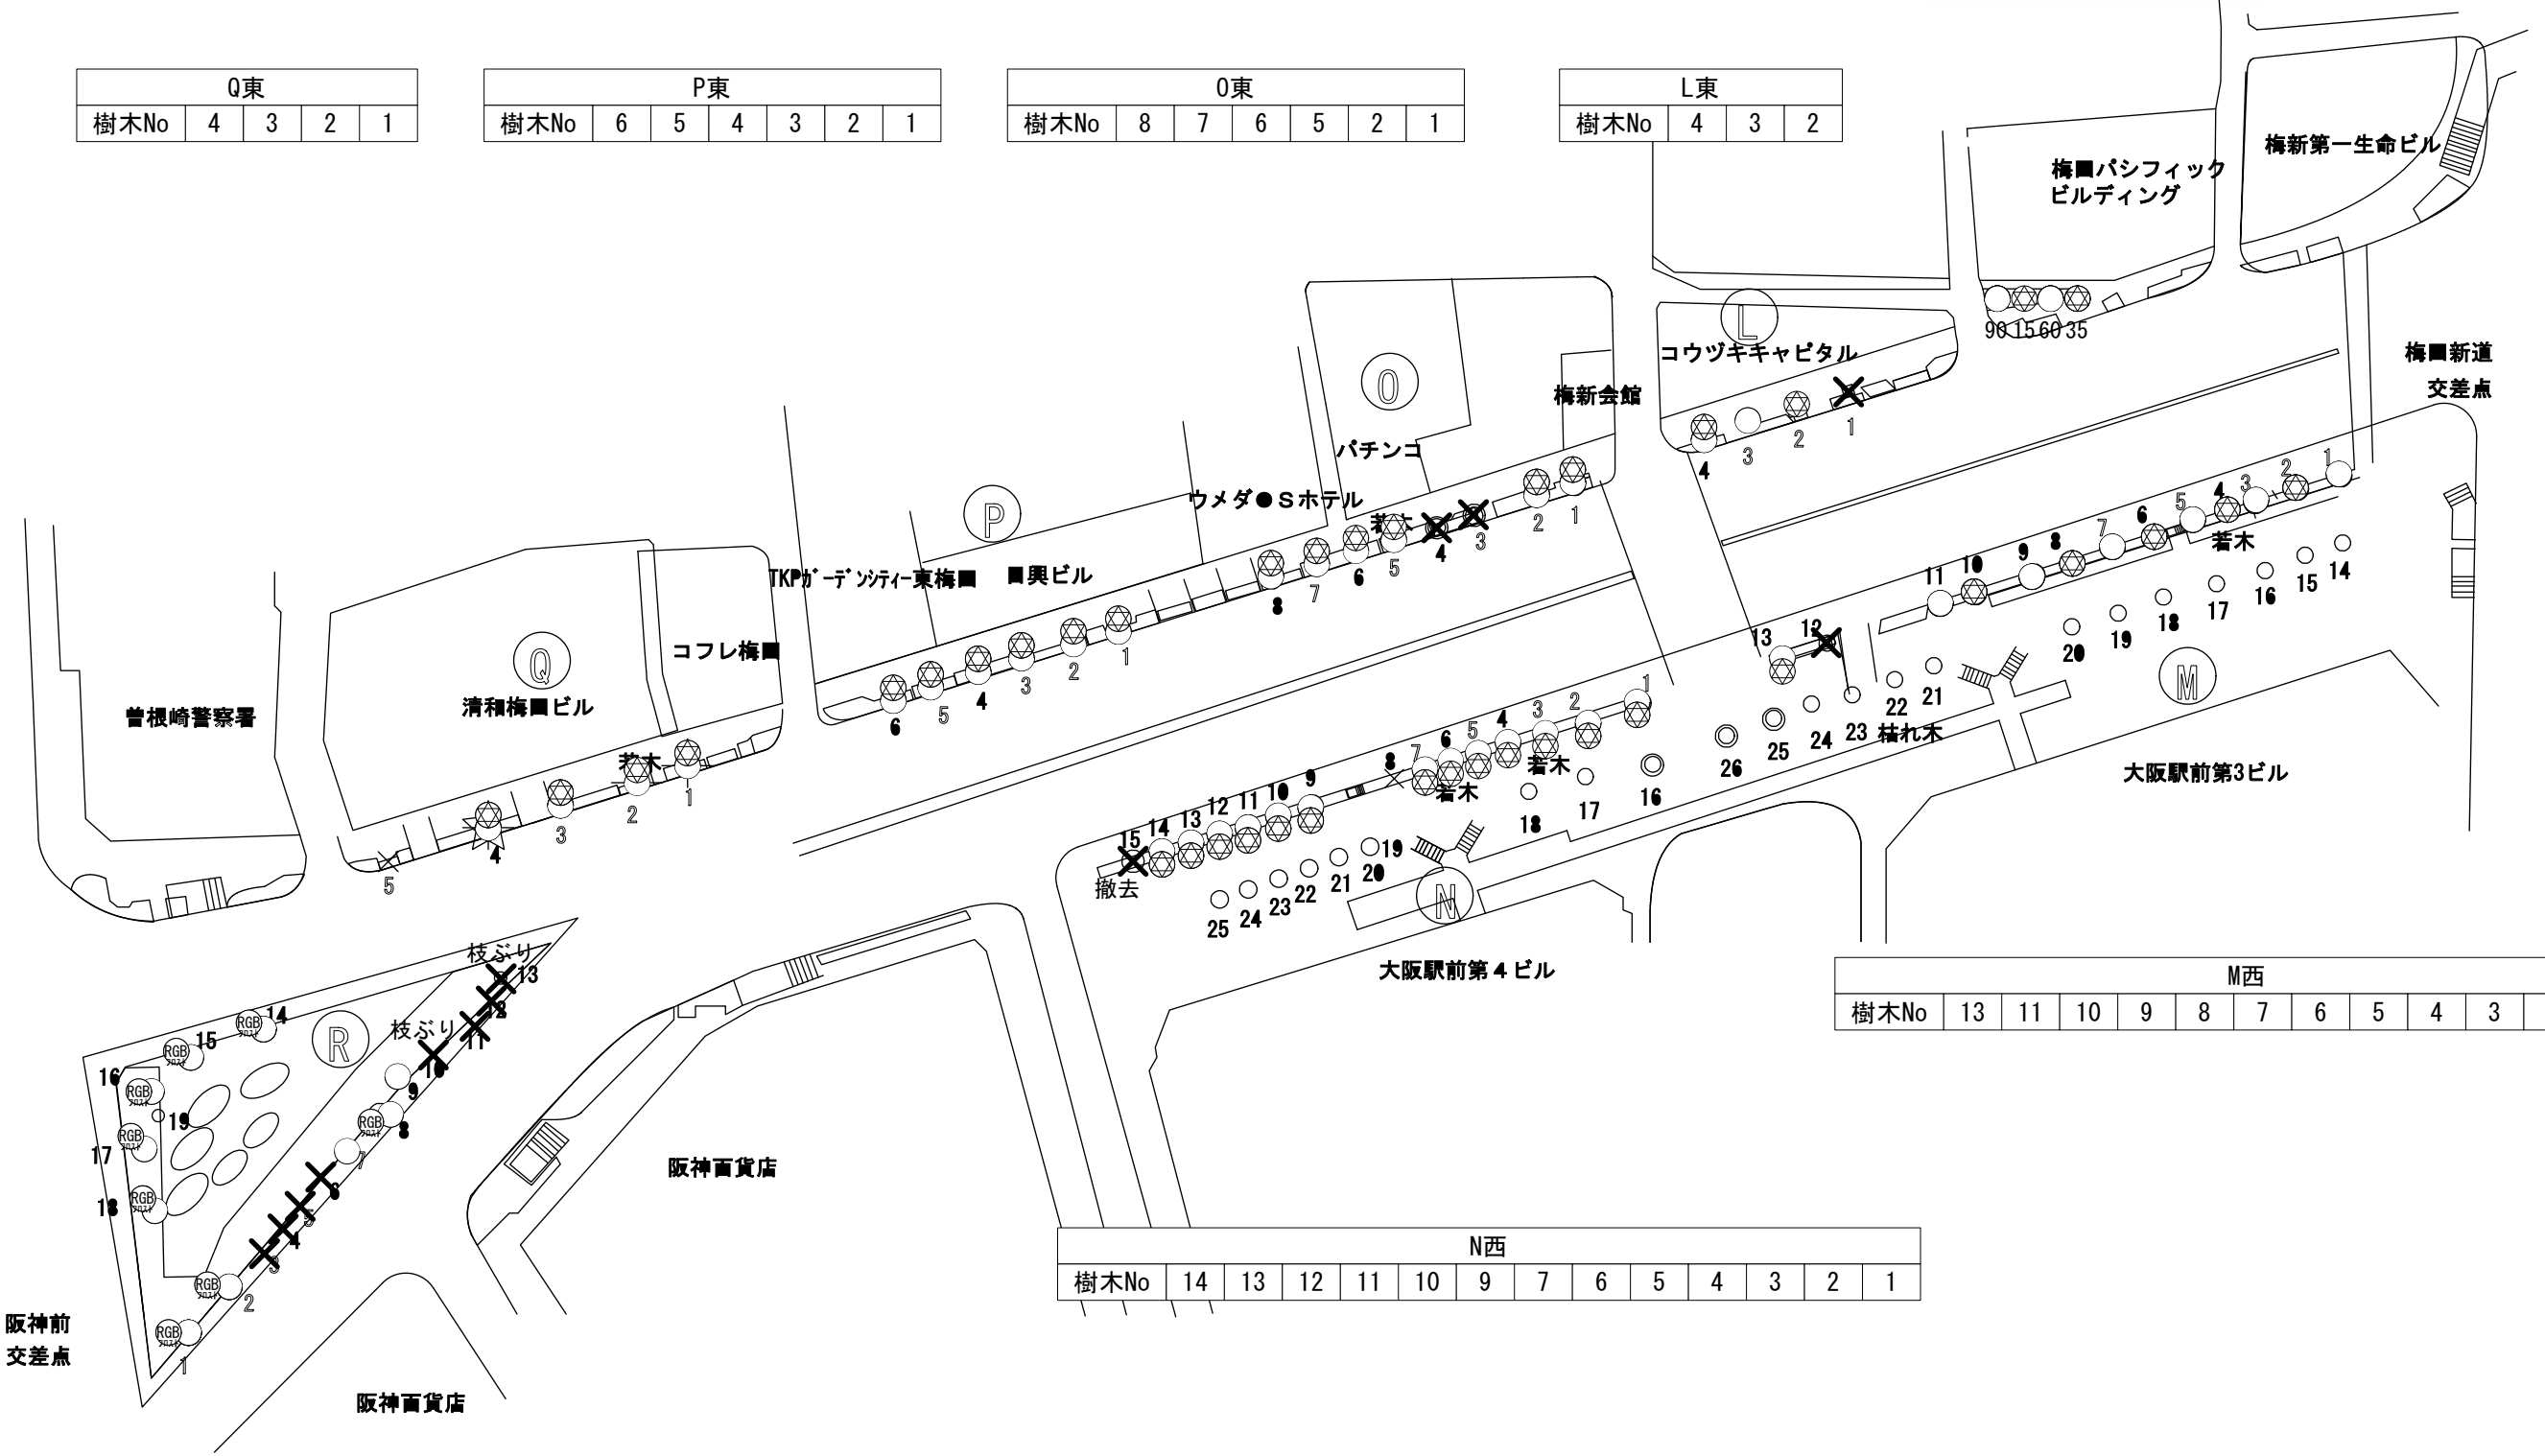

Q東				
樹木No	4	3	2	1

P東						
樹木No	6	5	4	3	2	1

O東						
樹木No	8	7	6	5	2	1

L東			
樹木No	4	3	2

パシフィックビル前				
樹木No	*	*	*	*

M西												
樹木No	13	11	10	9	8	7	6	5	4	3	2	1

N西													
樹木No	14	13	12	11	10	9	7	6	5	4	3	2	1

R西					R東					
樹木No	1	2	7	8	9	14	15	16	17	18

工事名	御堂筋イルミネーション2025		
図面名	北エリア(1)配置図	図面番号	1/11
大阪・光の饗宴実行委員会			

B東（歩道側）								
樹木No	1	2	3	4	5	6	7	8

C1東（歩道側）			
樹木No	2	3	4

C2東（歩道側）			
樹木No	5	6	7

D東（歩道側）						
樹木No	1	2	3	4	5	6