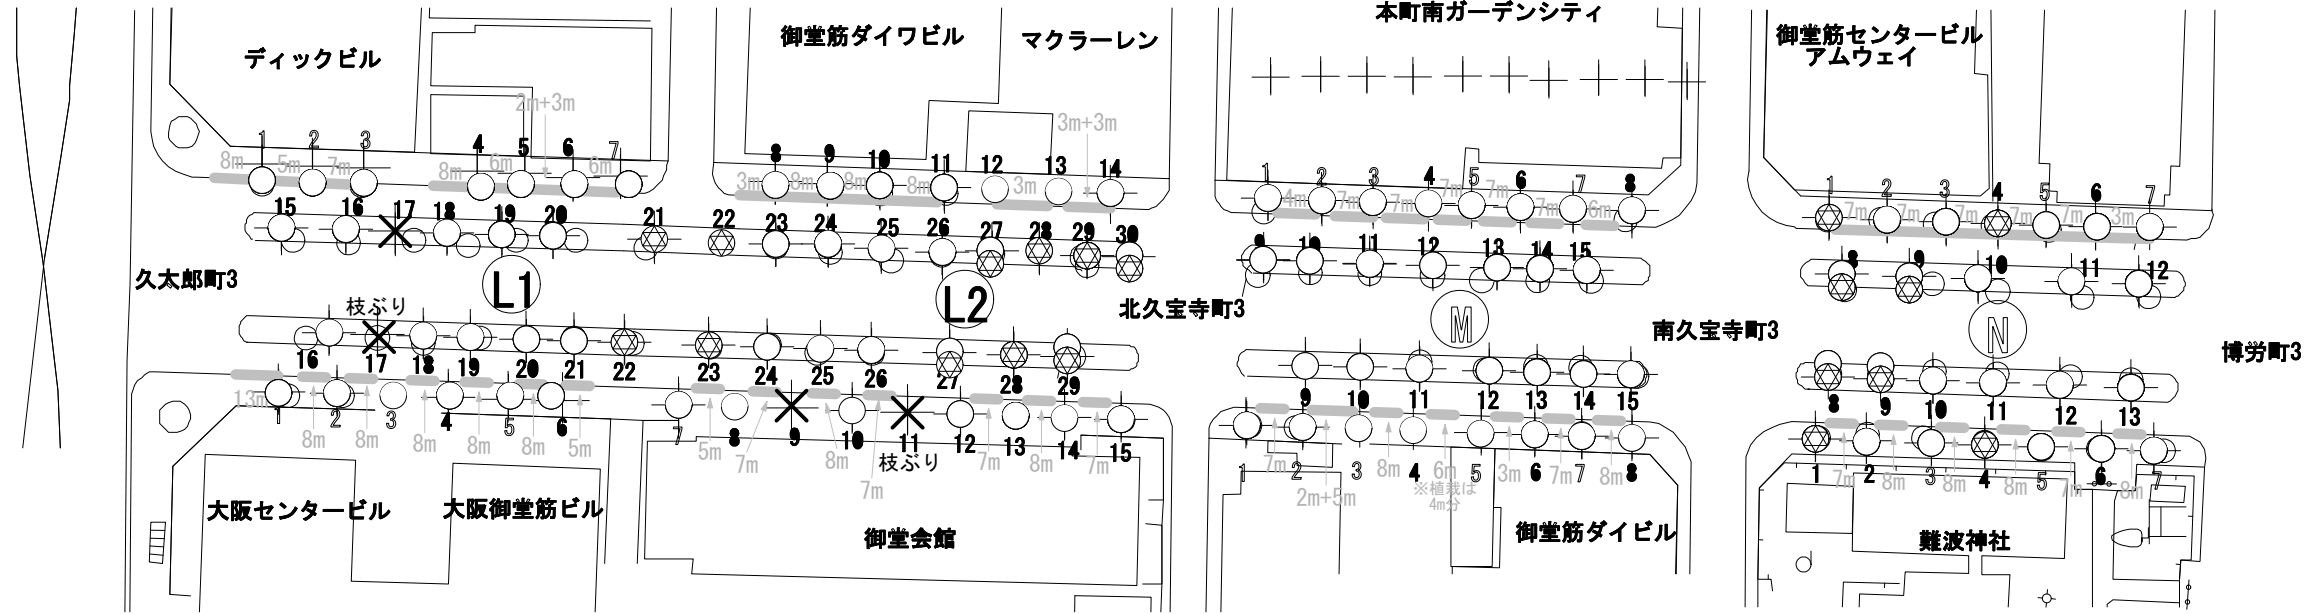

L1東（歩道側）							
樹木No	1	2	3	4	5	6	7

L2東（歩道側）							
樹木No	8	9	10	11	12	13	14

M東（歩道側）								
樹木No	1	2	3	4	5	6	7	8

N東（歩道側）							
樹木No	1	2	3	4	5	6	7

L1東（緑地帯）						
樹木No	15	16	18	19	20	21

L2東（緑地帯）									
樹木No	22	23	24	25	26	27	28	29	30

M東（緑地帯）							
樹木No	9	10	11	12	13	14	15

N東（緑地帯）					
樹木No	8	9	10	11	12

L1西（緑地帯）							
樹木No	16	17	18	19	20	21	22

L2西（緑地帯）							
樹木No	23	24	25	26	27	28	29

M西（緑地帯）							
樹木No	9	10	11	12	13	14	15

N西（緑地帯）						
樹木No	8	9	10	11	12	13

L1西（歩道側）						
樹木No	1	2	3	4	5	6

L2西（歩道側）								
樹木No	7	8	10	11	12	13	14	15

M西（歩道側）								
樹木No	1	2	3	4	5	6	7	8

N西（歩道側）							
樹木No	1	2	3	4	5	6	7