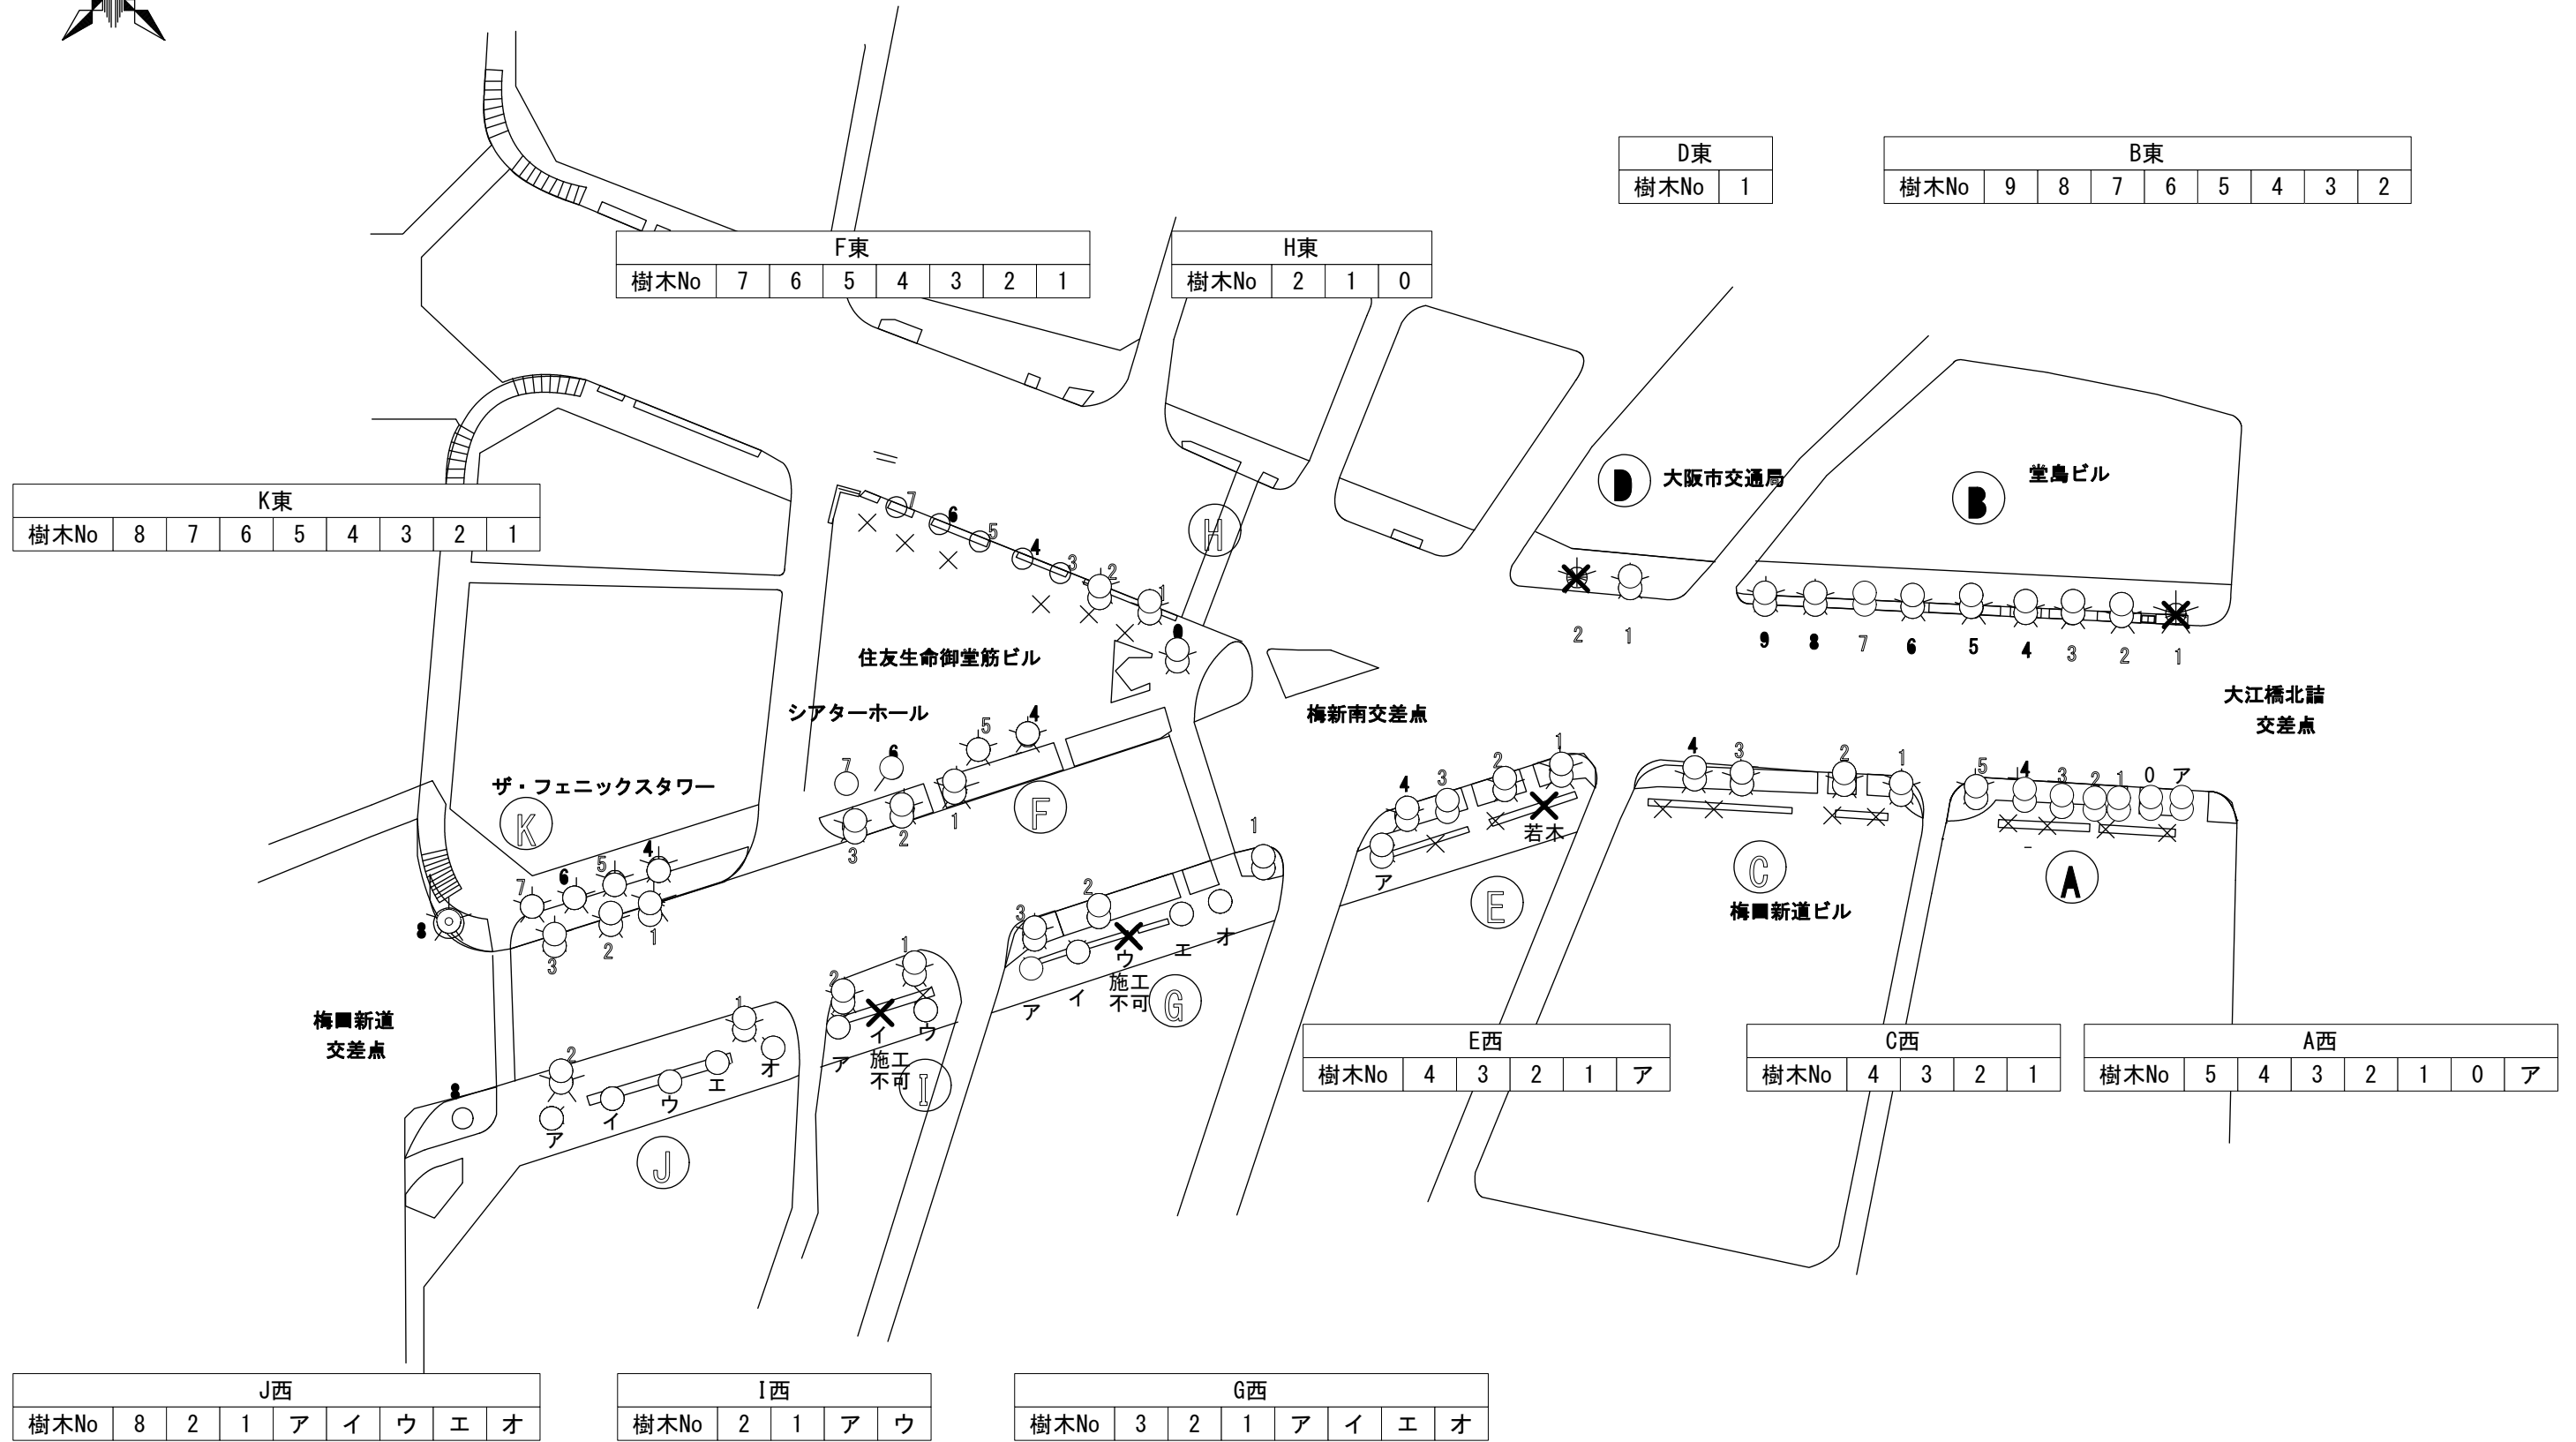

Q東				
樹木No	4	3	2	1

P東						
樹木No	6	5	4	3	2	1

O東						
樹木No	8	7	6	5	2	1

L東			
樹木No	4	3	2

パシフィックビル前				
樹木No	*	*	*	*

M西												
樹木No	13	11	10	9	8	7	6	5	4	3	2	1

N西													
樹木No	14	13	12	11	10	9	7	6	5	4	3	2	1

R西					R東					
樹木No	1	2	7	8	9	14	15	16	17	18

工事名	御堂筋イルミネーション2025		
図面名	北エリア(1)配置図	図面番号	1/11
大阪・光の饗宴実行委員会			

B東（歩道側）								
樹木No	1	2	3	4	5	6	7	8

C1東（歩道側）			
樹木No	2	3	4

C2東（歩道側）			
樹木No	5	6	7

D東（歩道側）						
樹木No	1	2	3	4	5	6