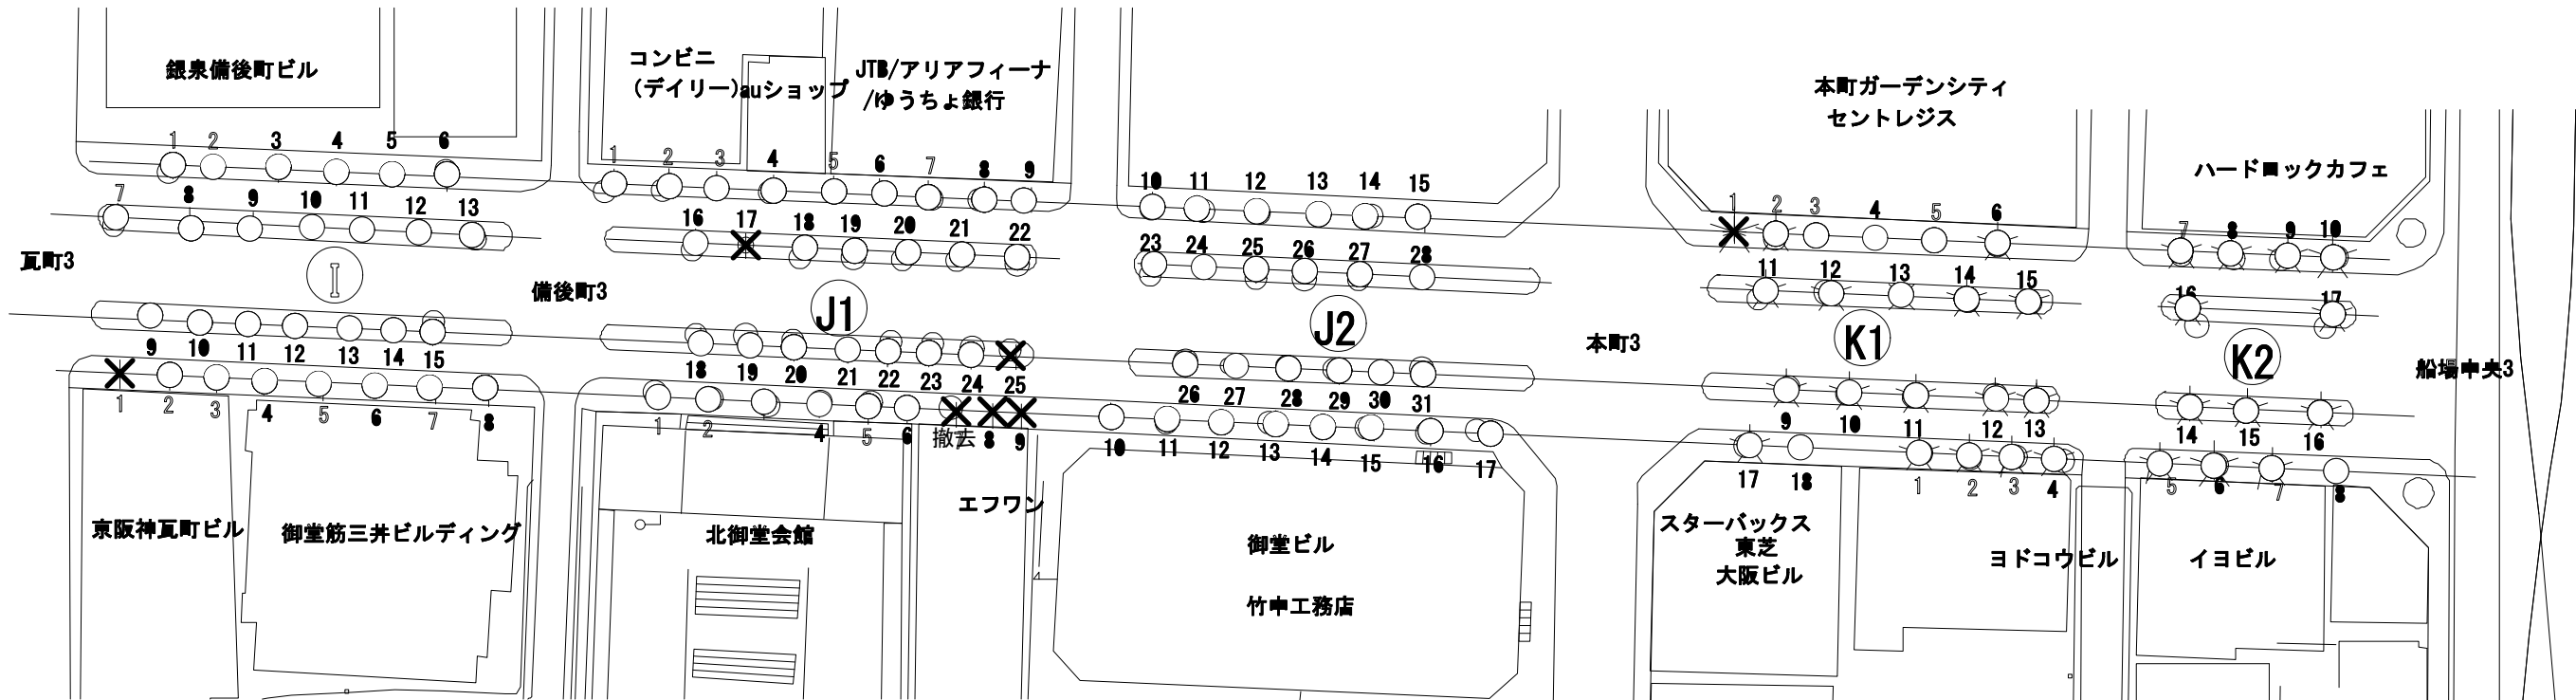

I東 (歩道側)						
樹木No	1	2	3	4	5	6

J1東 (歩道側)									
樹木No	1	2	3	4	5	6	7	8	9

J2東 (歩道側)						
樹木No	10	11	12	13	14	15

K1東 (歩道側)					
樹木No	2	3	4	5	6

K2東 (歩道側)				
樹木No	7	8	9	10

I東 (緑地帯)							
樹木No	7	8	9	10	11	12	13

J1東 (緑地帯)						
樹木No	16	18	19	20	21	22

J2東 (緑地帯)						
樹木No	23	24	25	26	27	28

K1東 (緑地帯)					
樹木No	11	12	13	14	15

K2東 (緑地帯)		
樹木No	16	17

I西 (緑地帯)							
樹木No	9	10	11	12	13	14	15

J1西 (緑地帯)							
樹木No	18	19	20	21	22	23	24

J2西 (緑地帯)						
樹木No	26	27	28	29	30	31

K1西 (緑地帯)					
樹木No	9	10	11	12	13

K2西 (緑地帯)			
樹木No	14	15	16

I西 (歩道側)							
樹木No	2	3	4	5	6	7	8

J1西 (歩道側)						
樹木No	1	2	3	4	5	6

J2西 (歩道側)								
樹木No	10	11	12	13	14	15	16	17

K1西 (歩道側)						
樹木No	17	18	1	2	3	4

K2西 (歩道側)				
樹木No	5	6	7	8