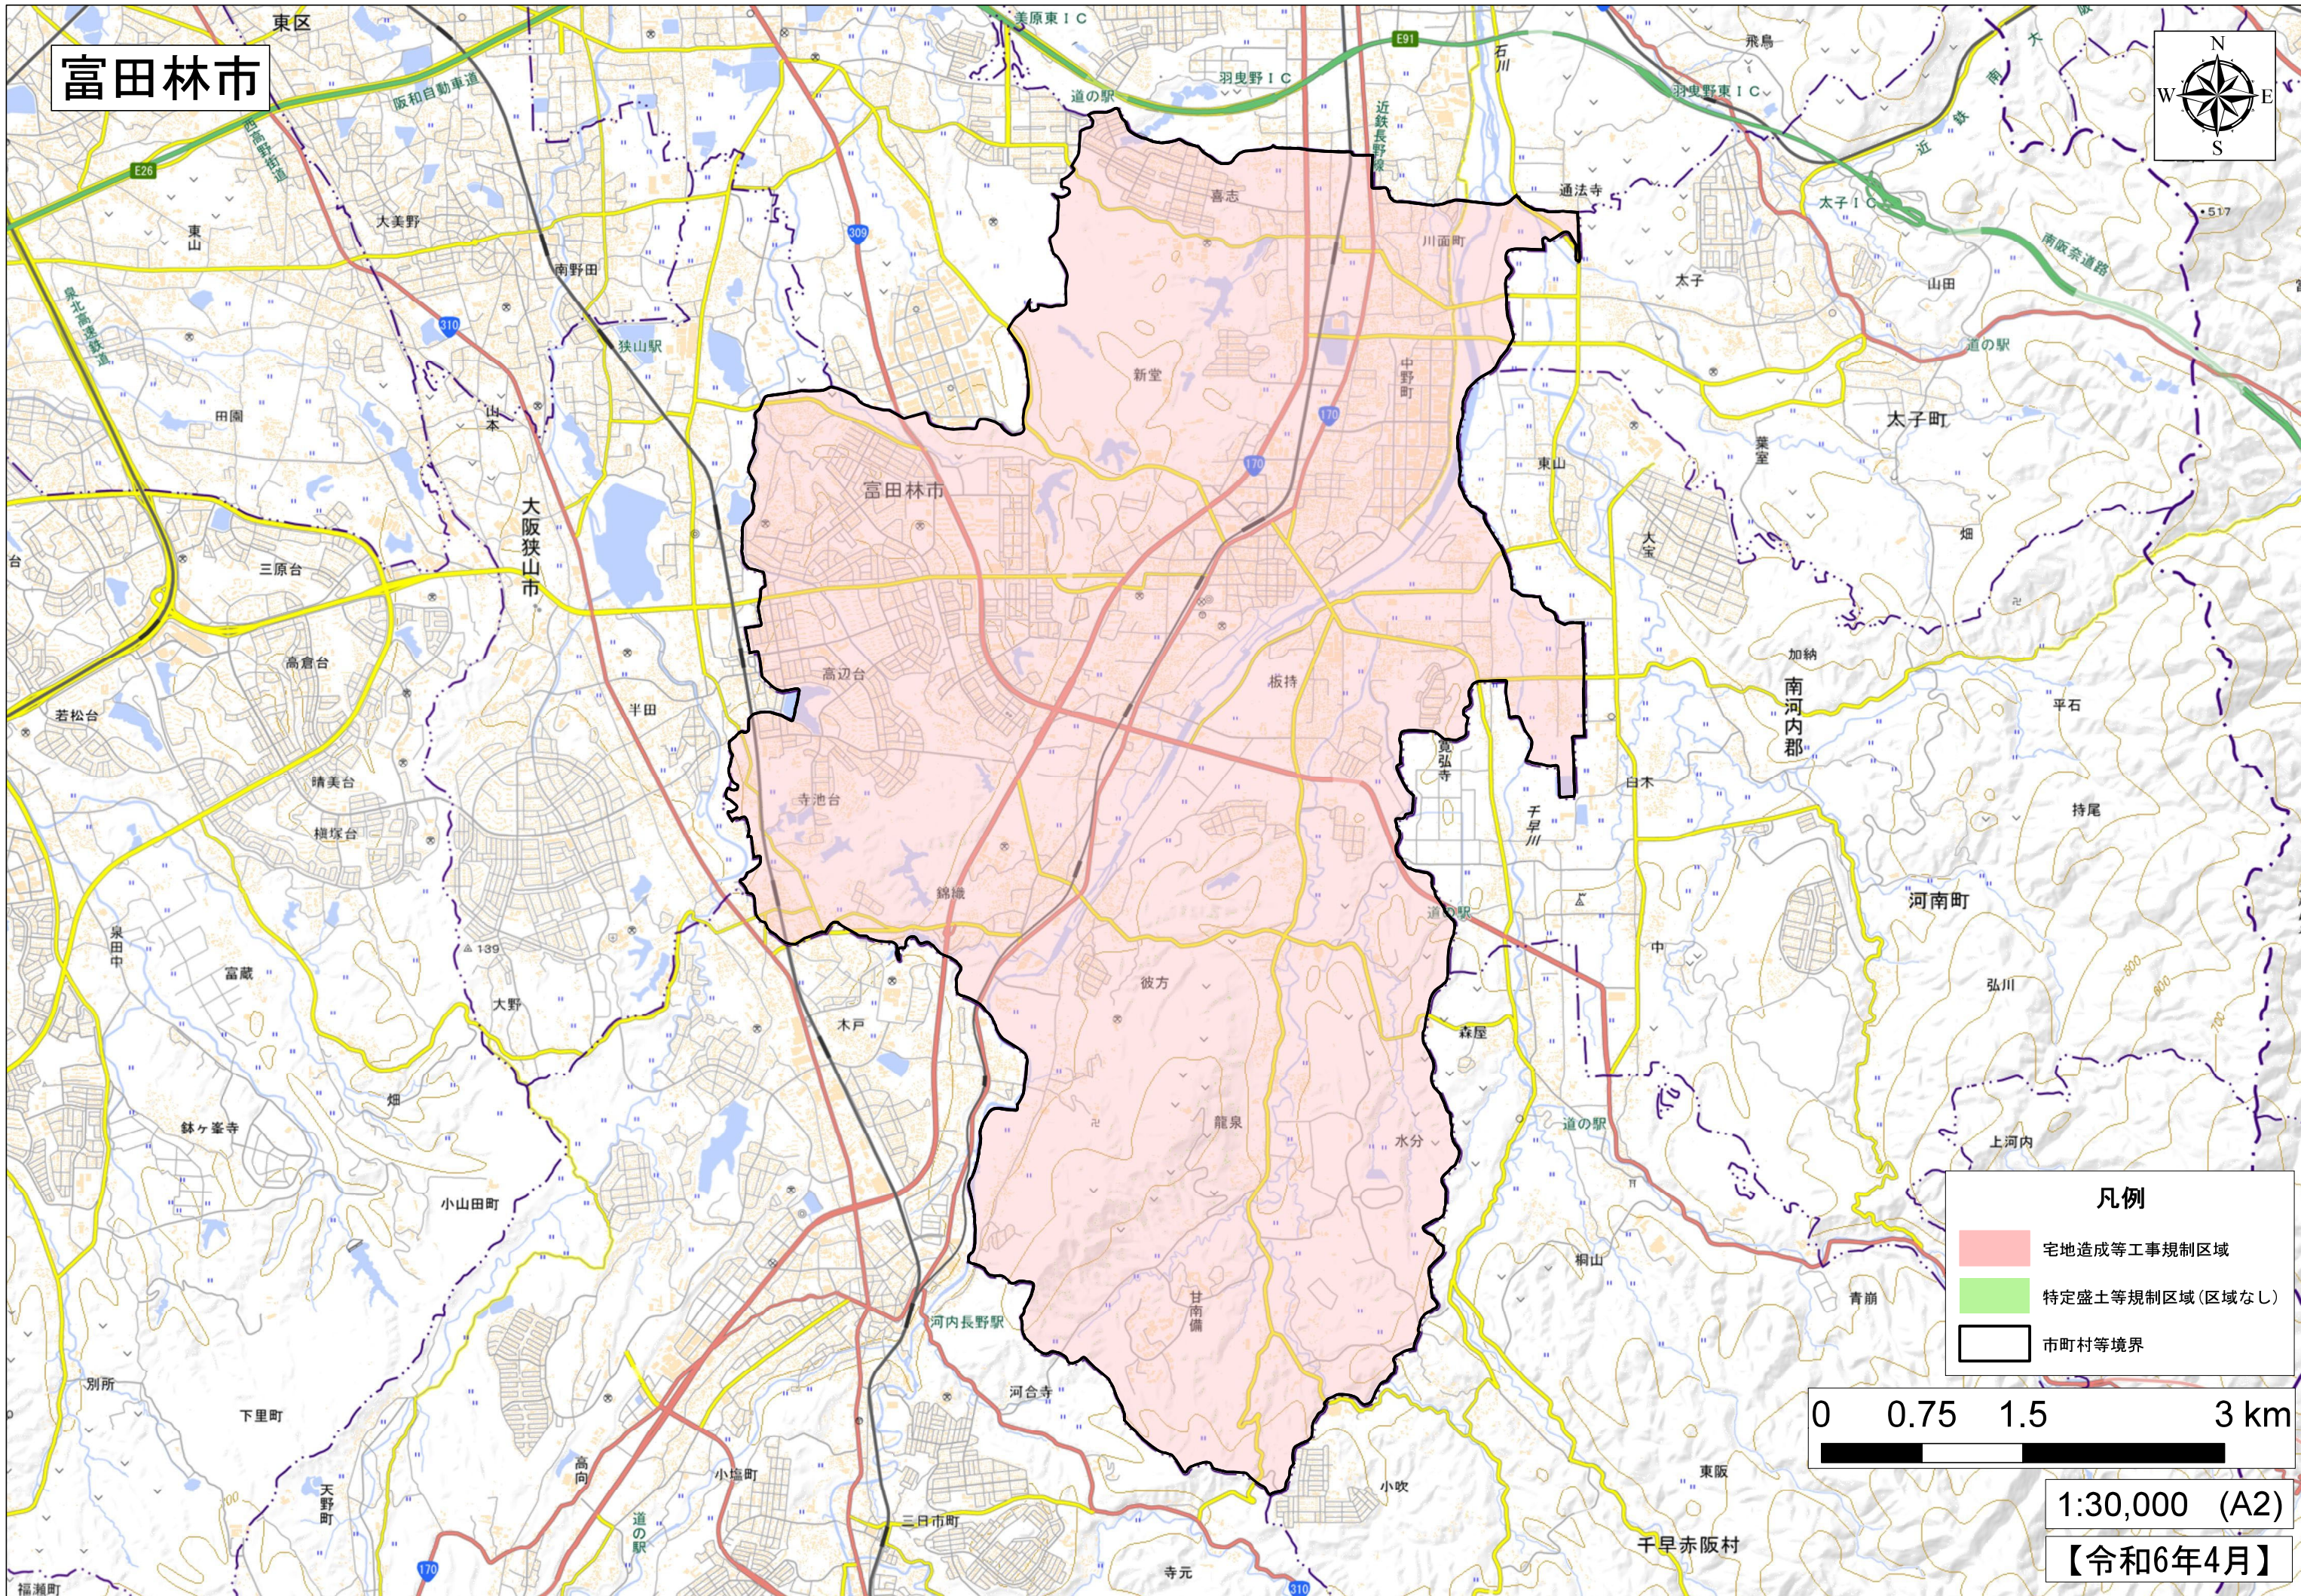

富田林市

凡例

- 宅地造成等工事規制区域
- 特定盛土等規制区域(区域なし)
- 市町村等境界

1:30,000 (A2)

【令和6年4月】