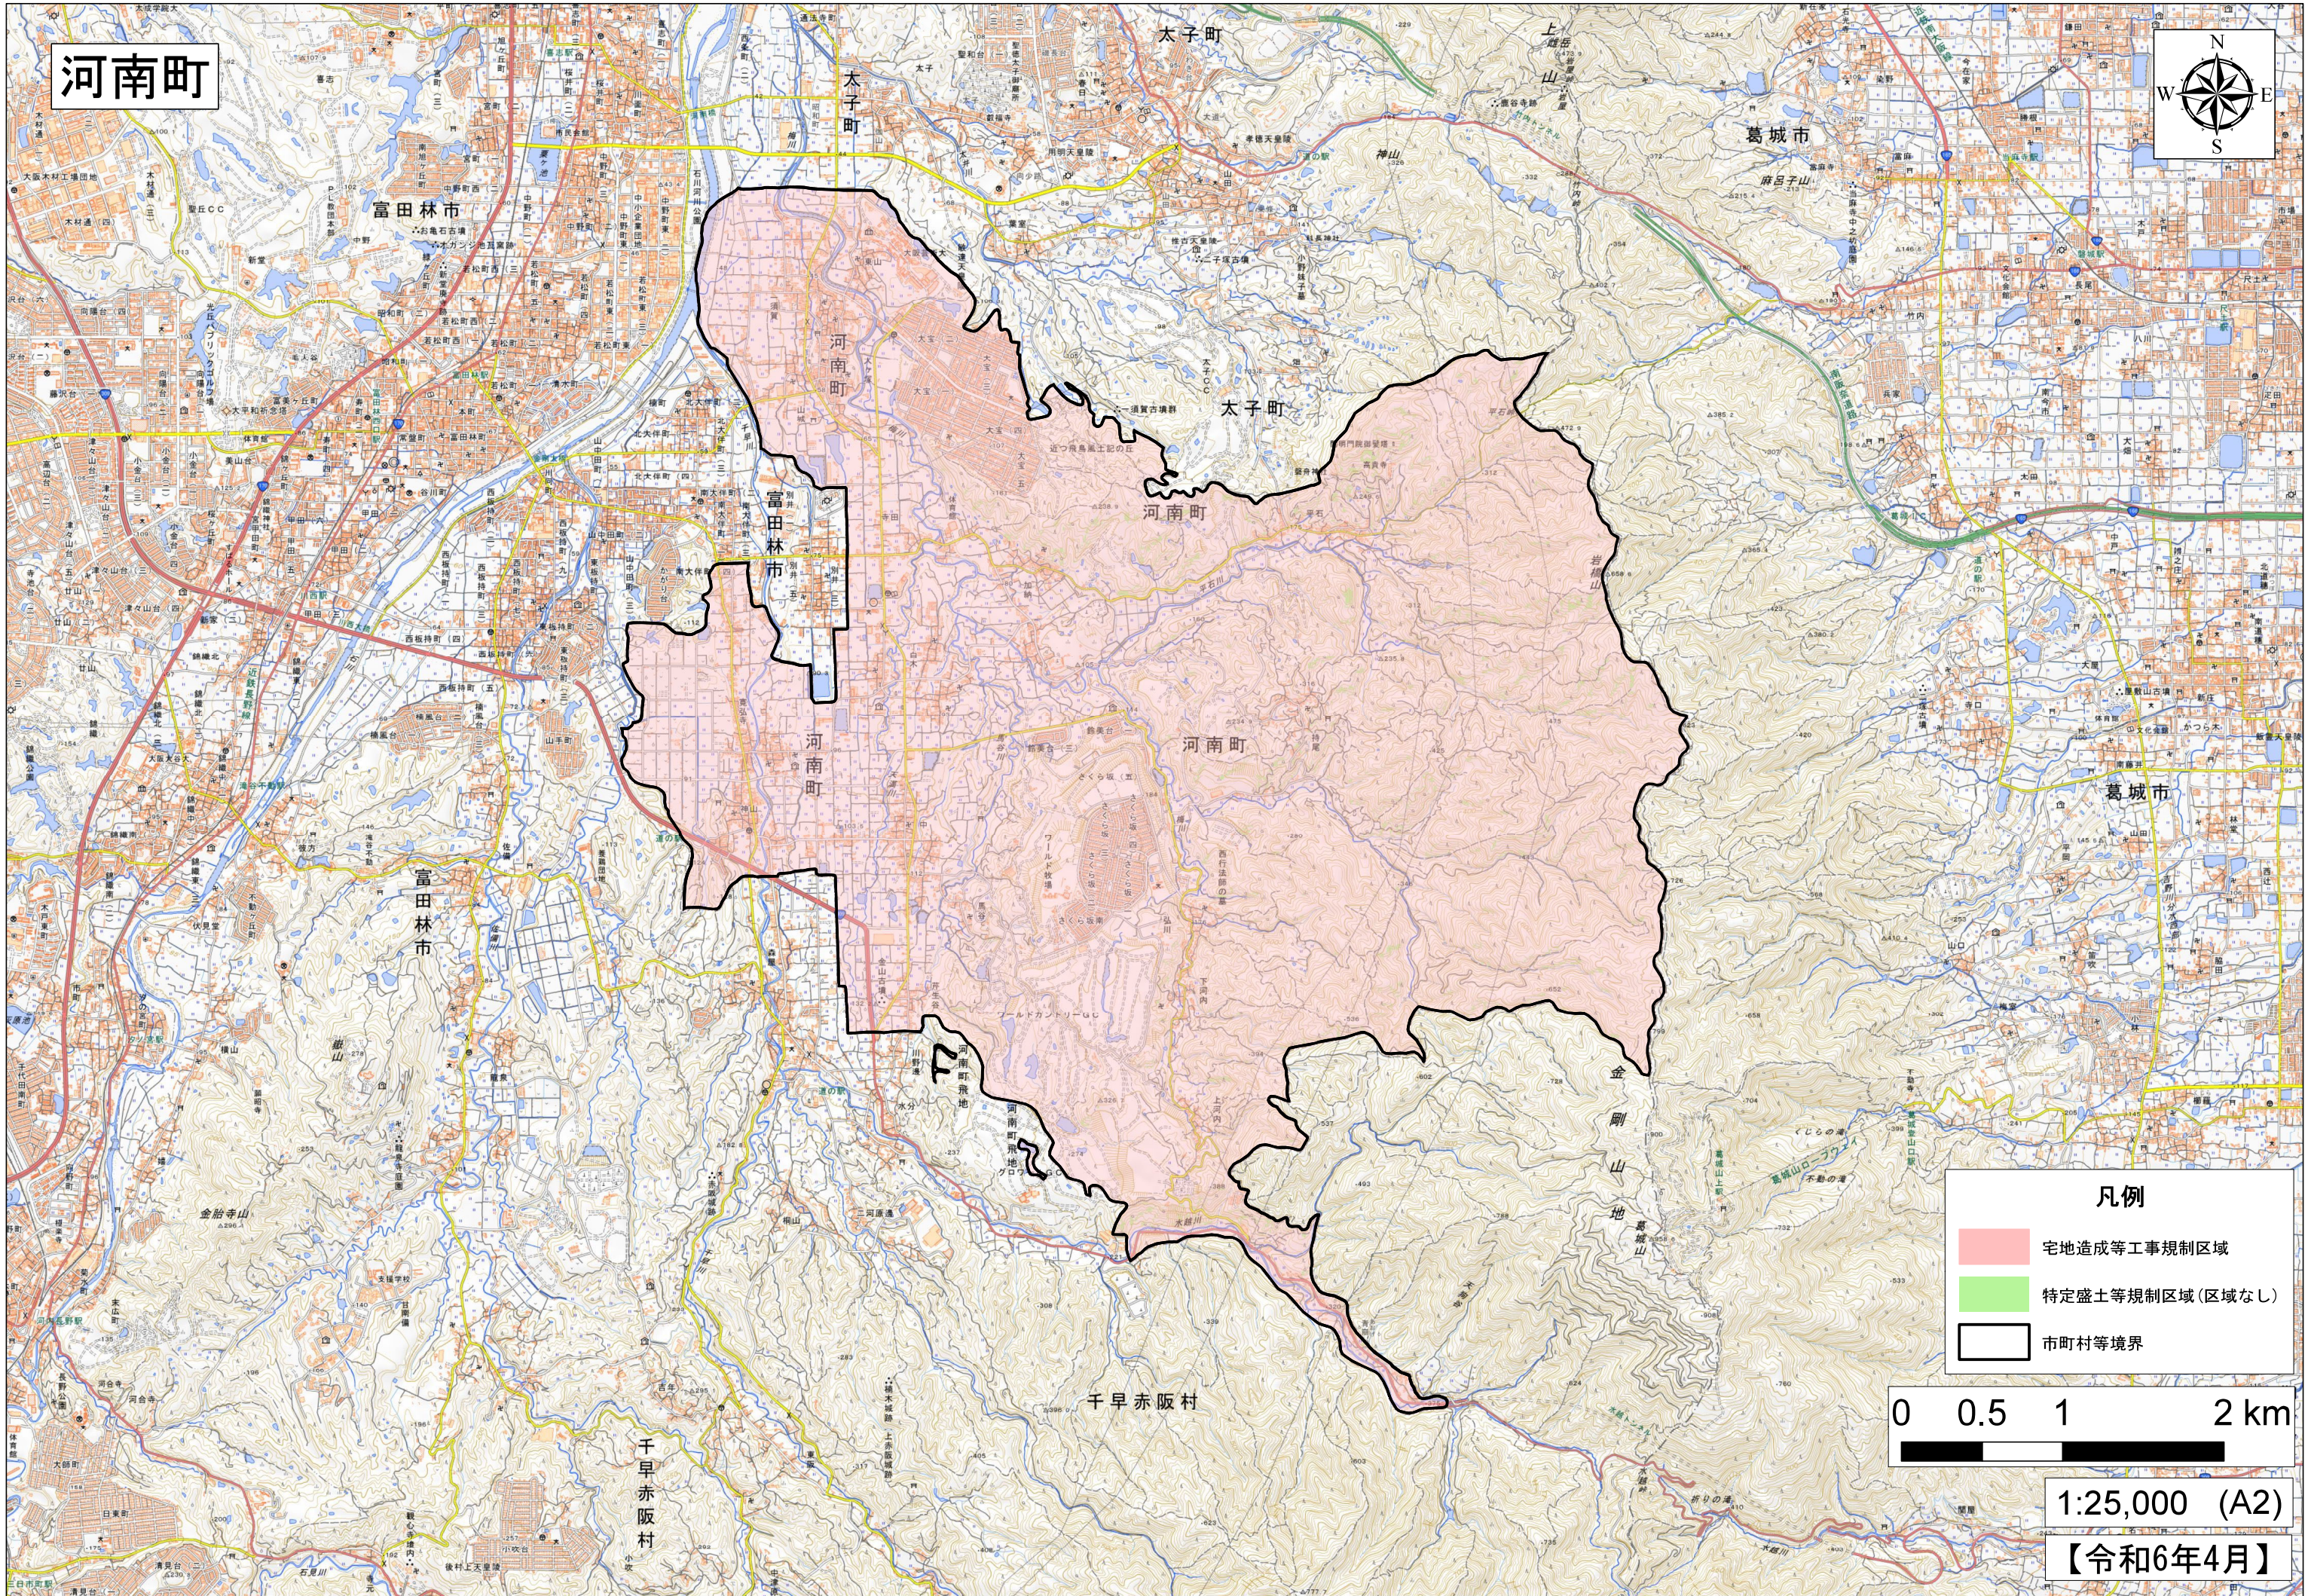

河南町

- 凡例**
- 宅地造成等工事規制区域
 - 特定盛土等規制区域(区域なし)
 - 市町村等境界

1:25,000 (A2)

【令和6年4月】