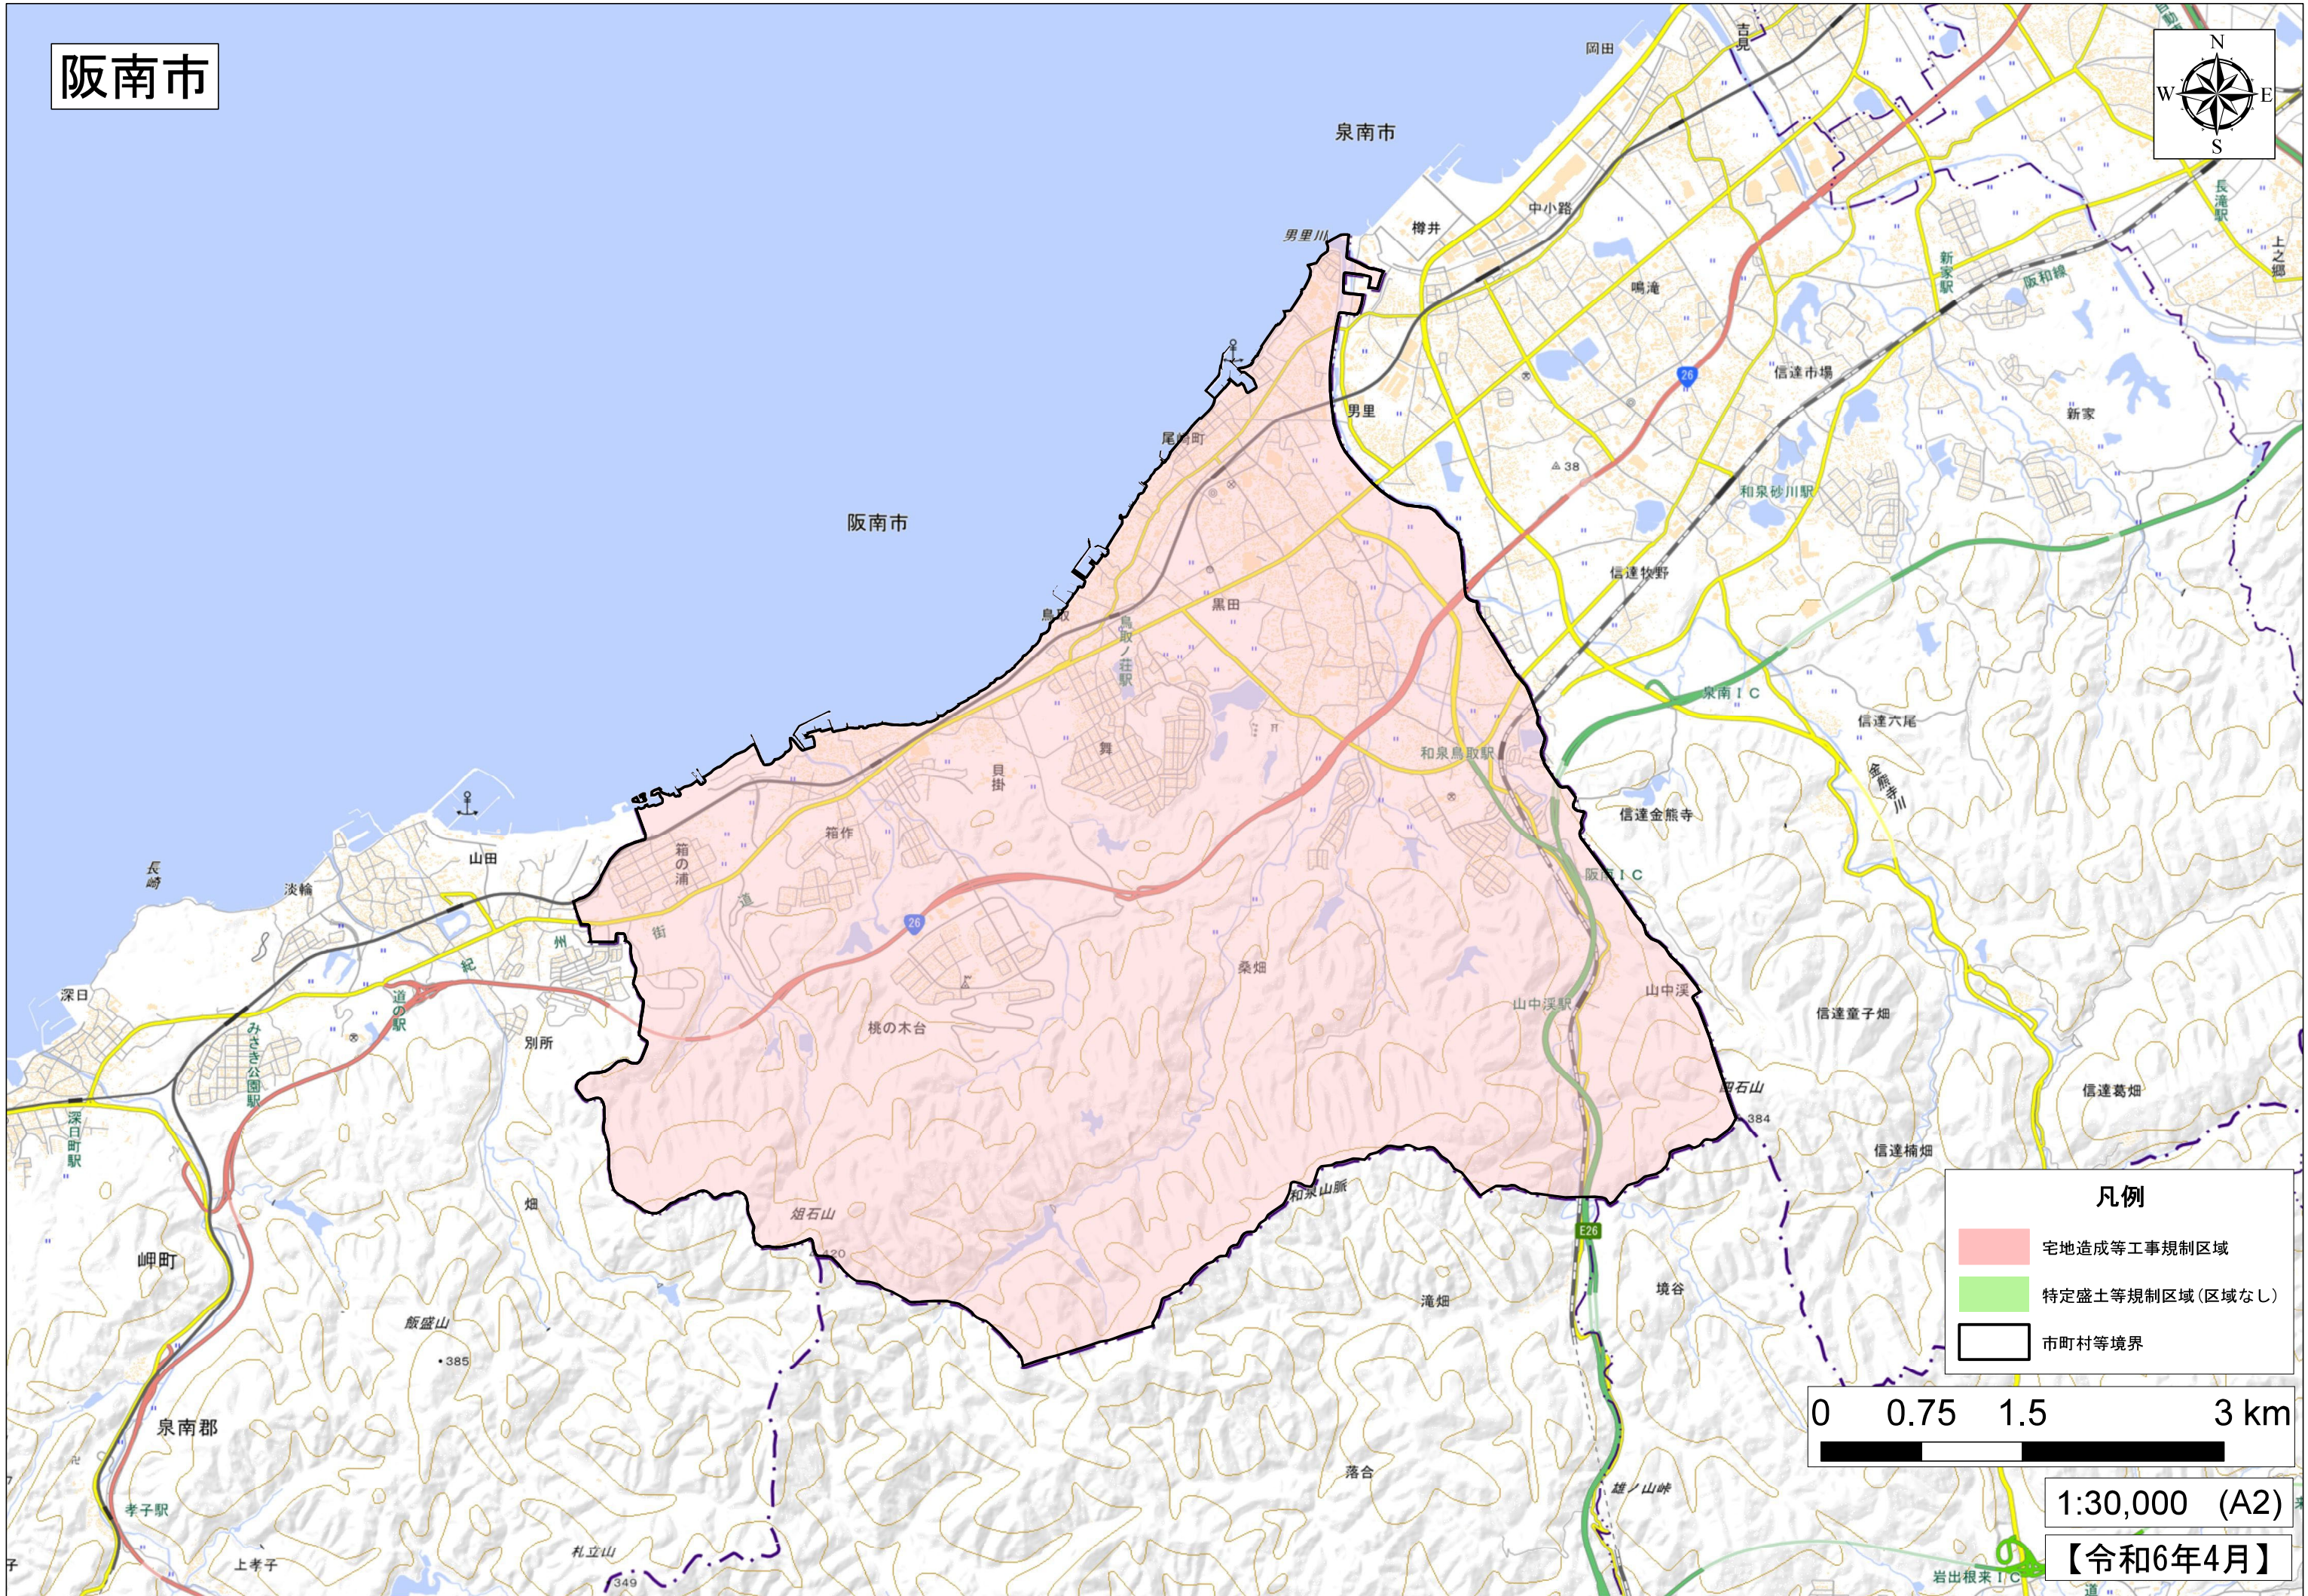

# 阪南市

- 凡例**
- 宅地造成等工事規制区域
  - 特定盛土等規制区域(区域なし)
  - 市町村等境界

1:30,000 (A2)

【令和6年4月】