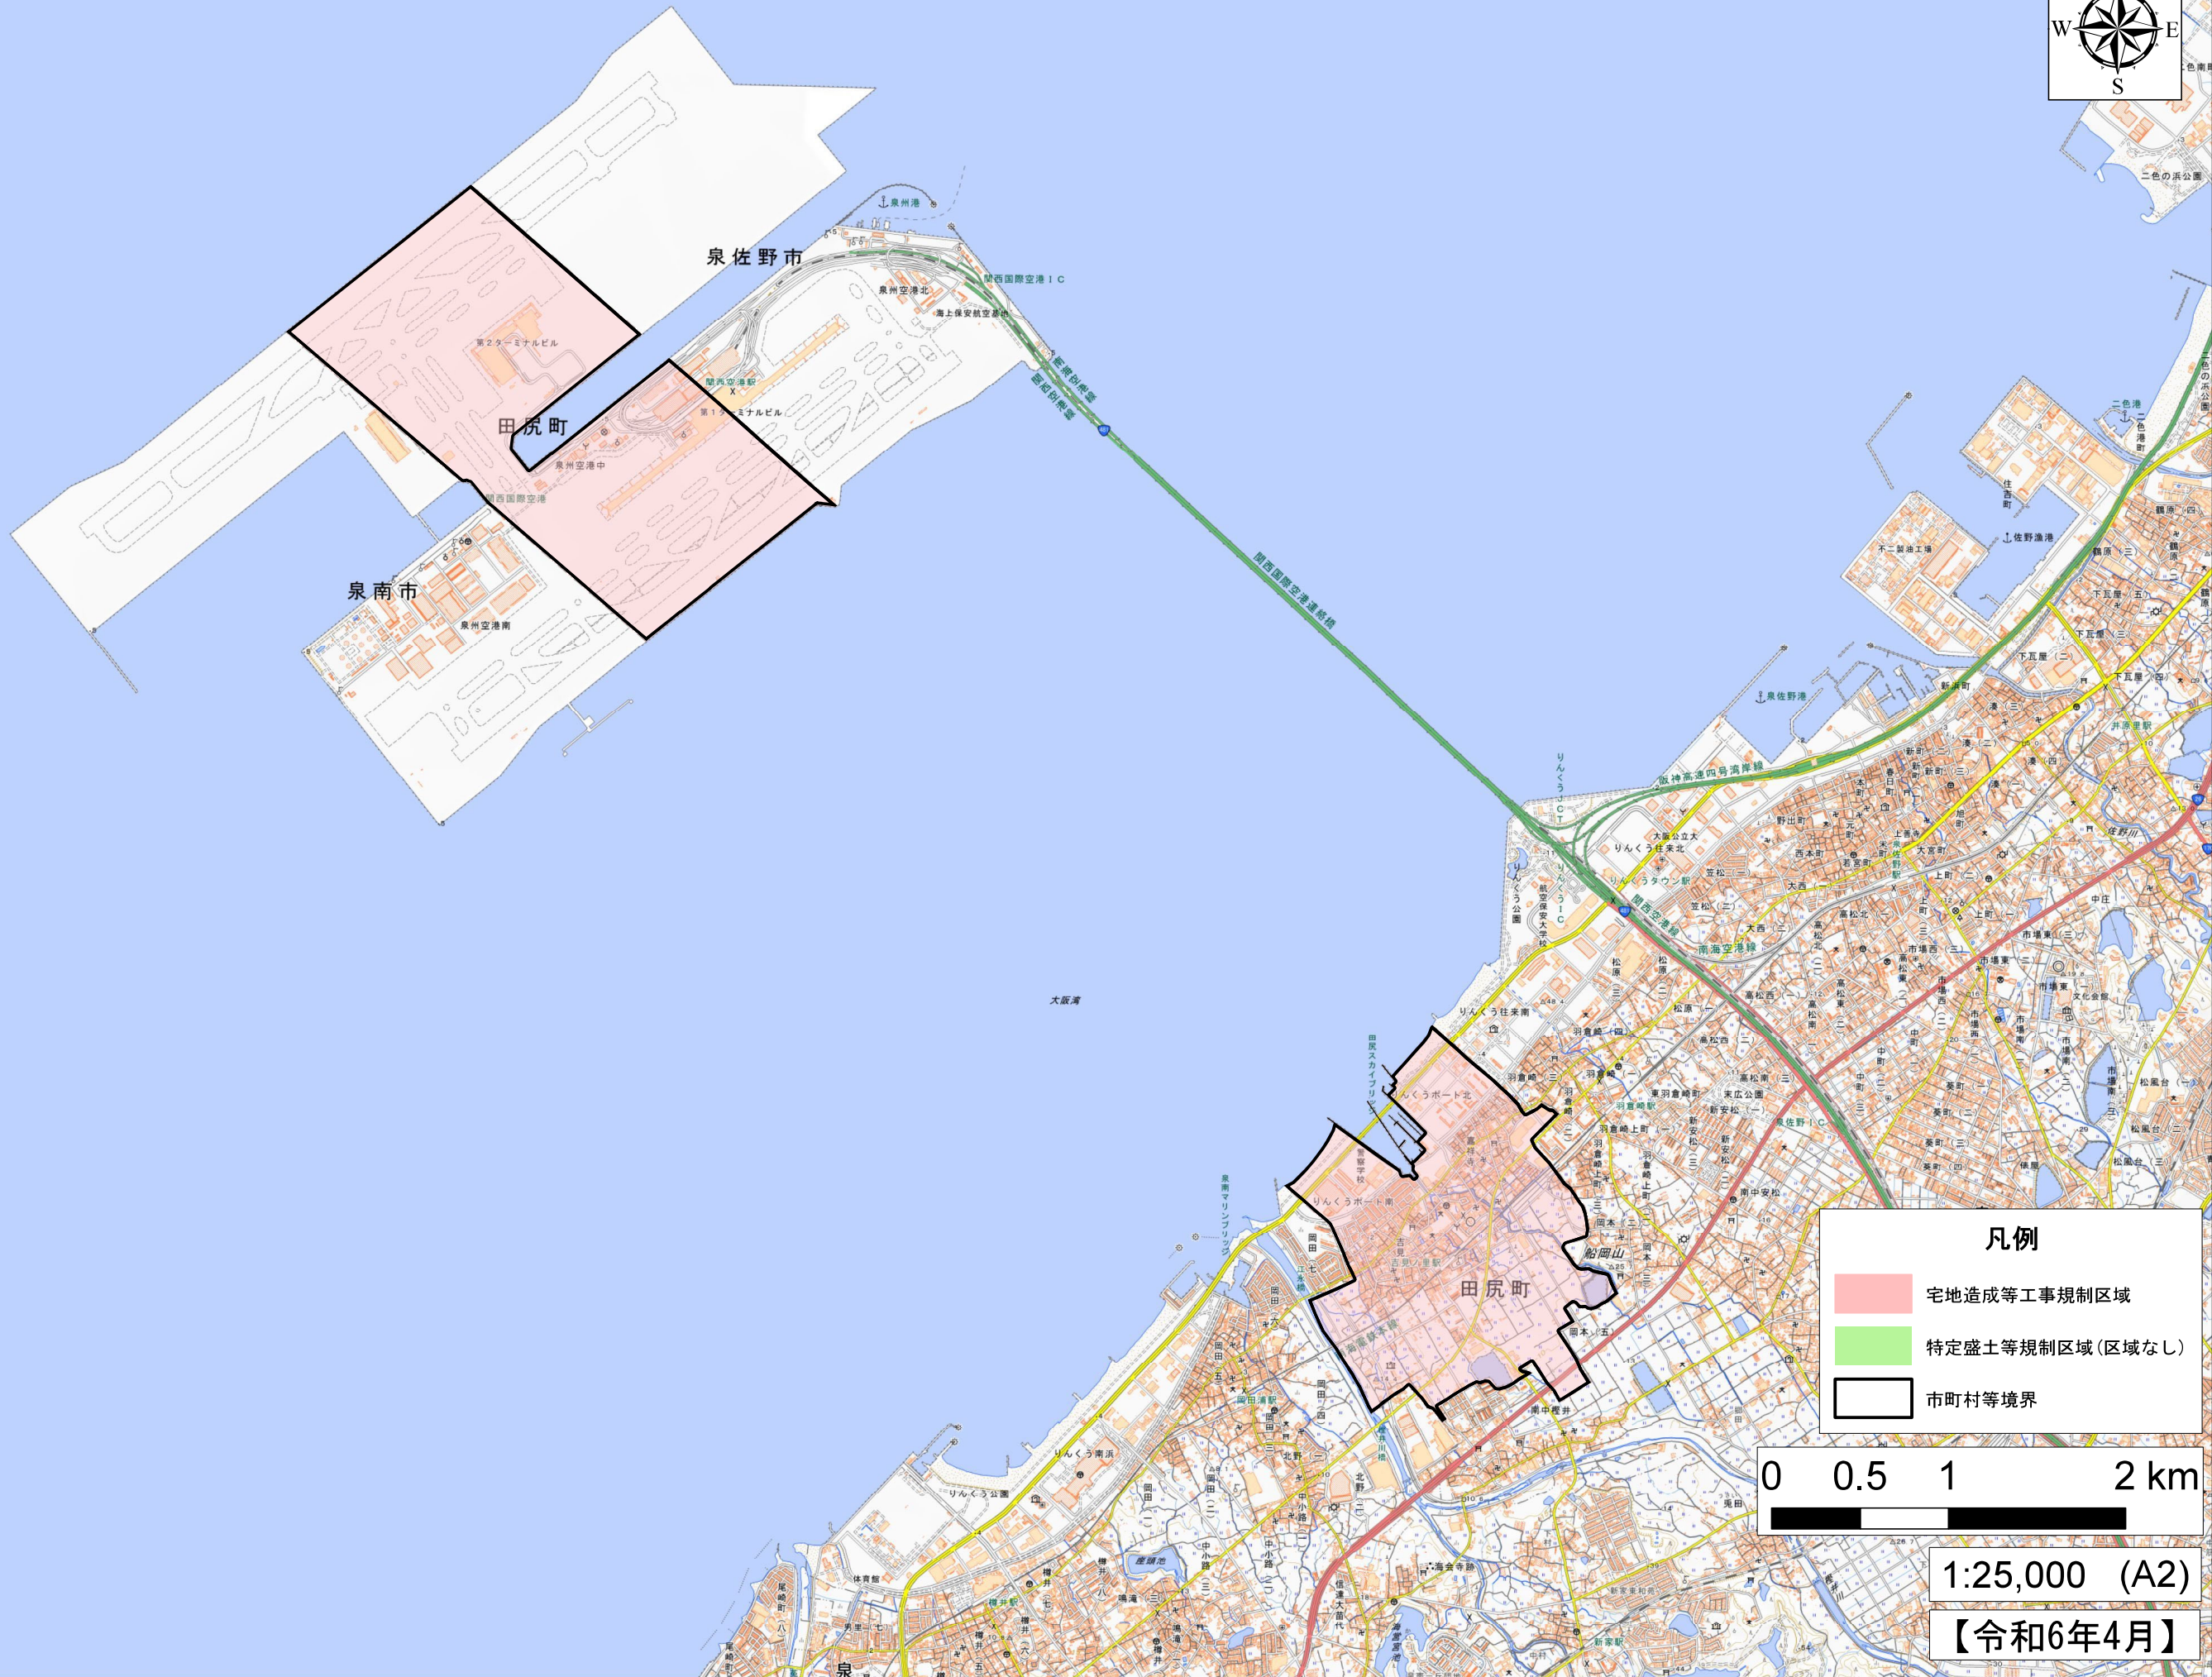

田尻町

- 凡例**
- 宅地造成等工事規制区域
 - 特定盛土等規制区域(区域なし)
 - 市町村等境界

1:25,000 (A2)

【令和6年4月】