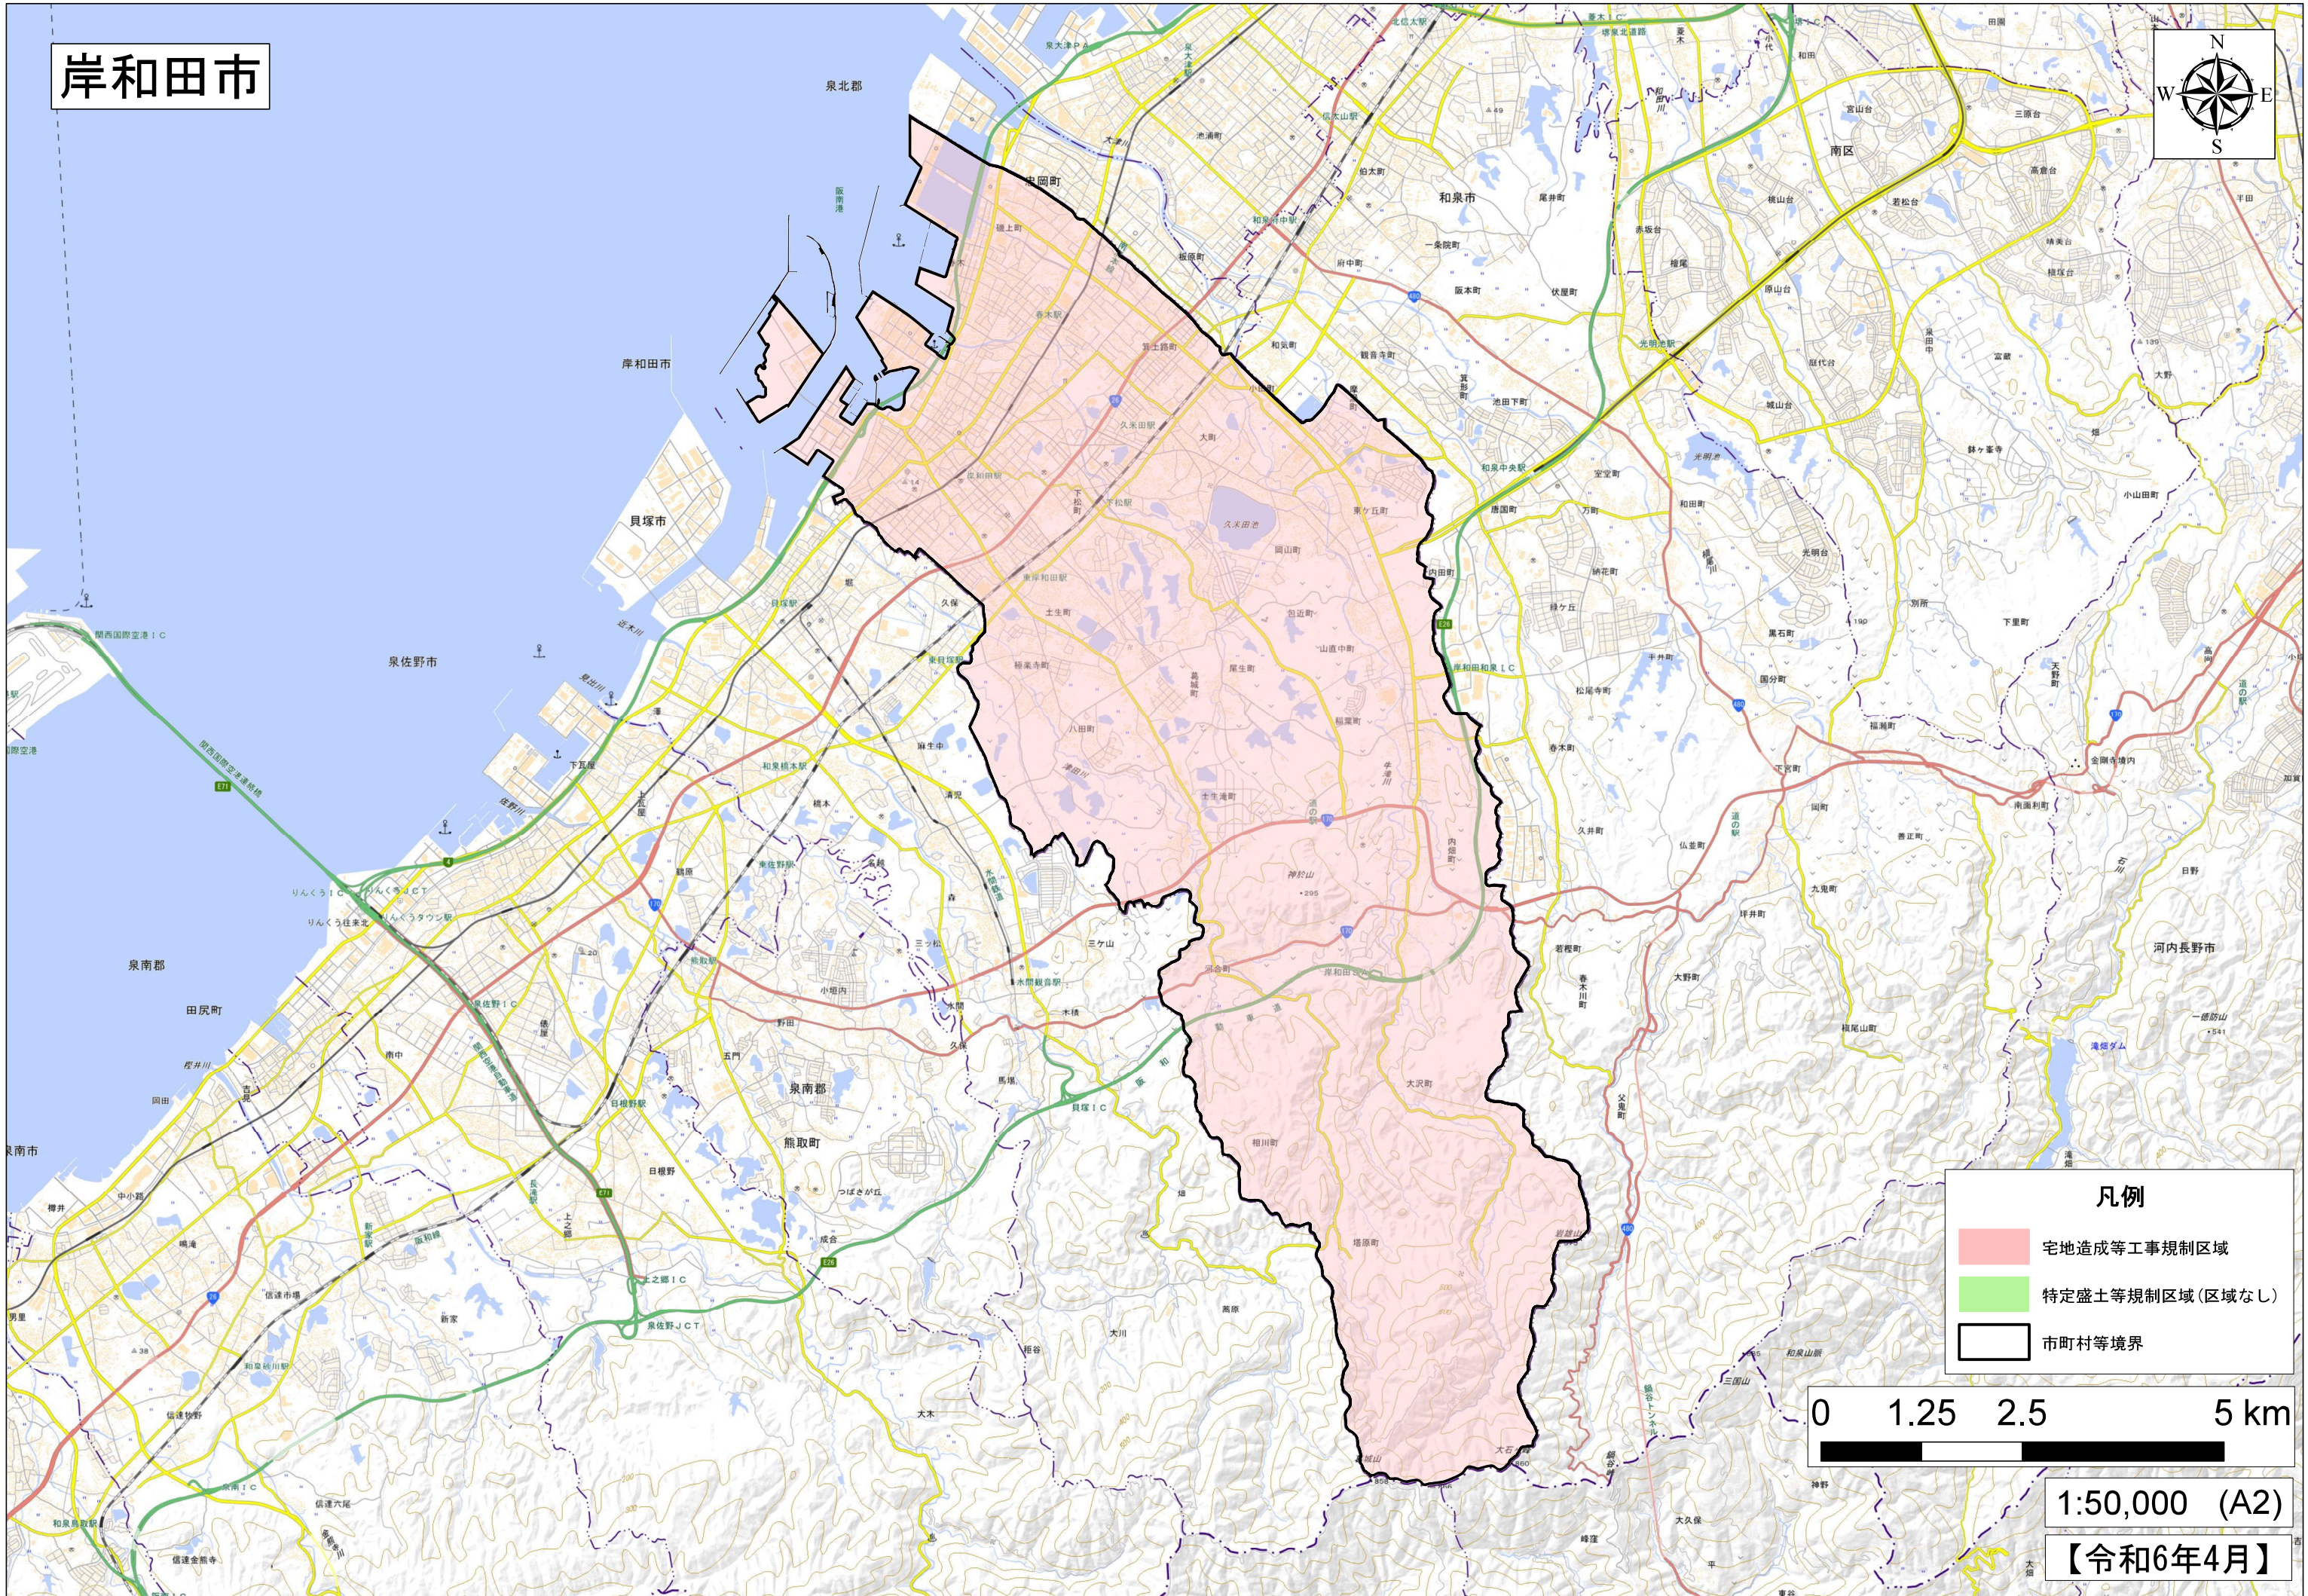

# 岸和田市

**凡例**

- 宅地造成等工事規制区域
- 特定盛土等規制区域(区域なし)
- 市町村等境界

1:50,000 (A2)

【令和6年4月】