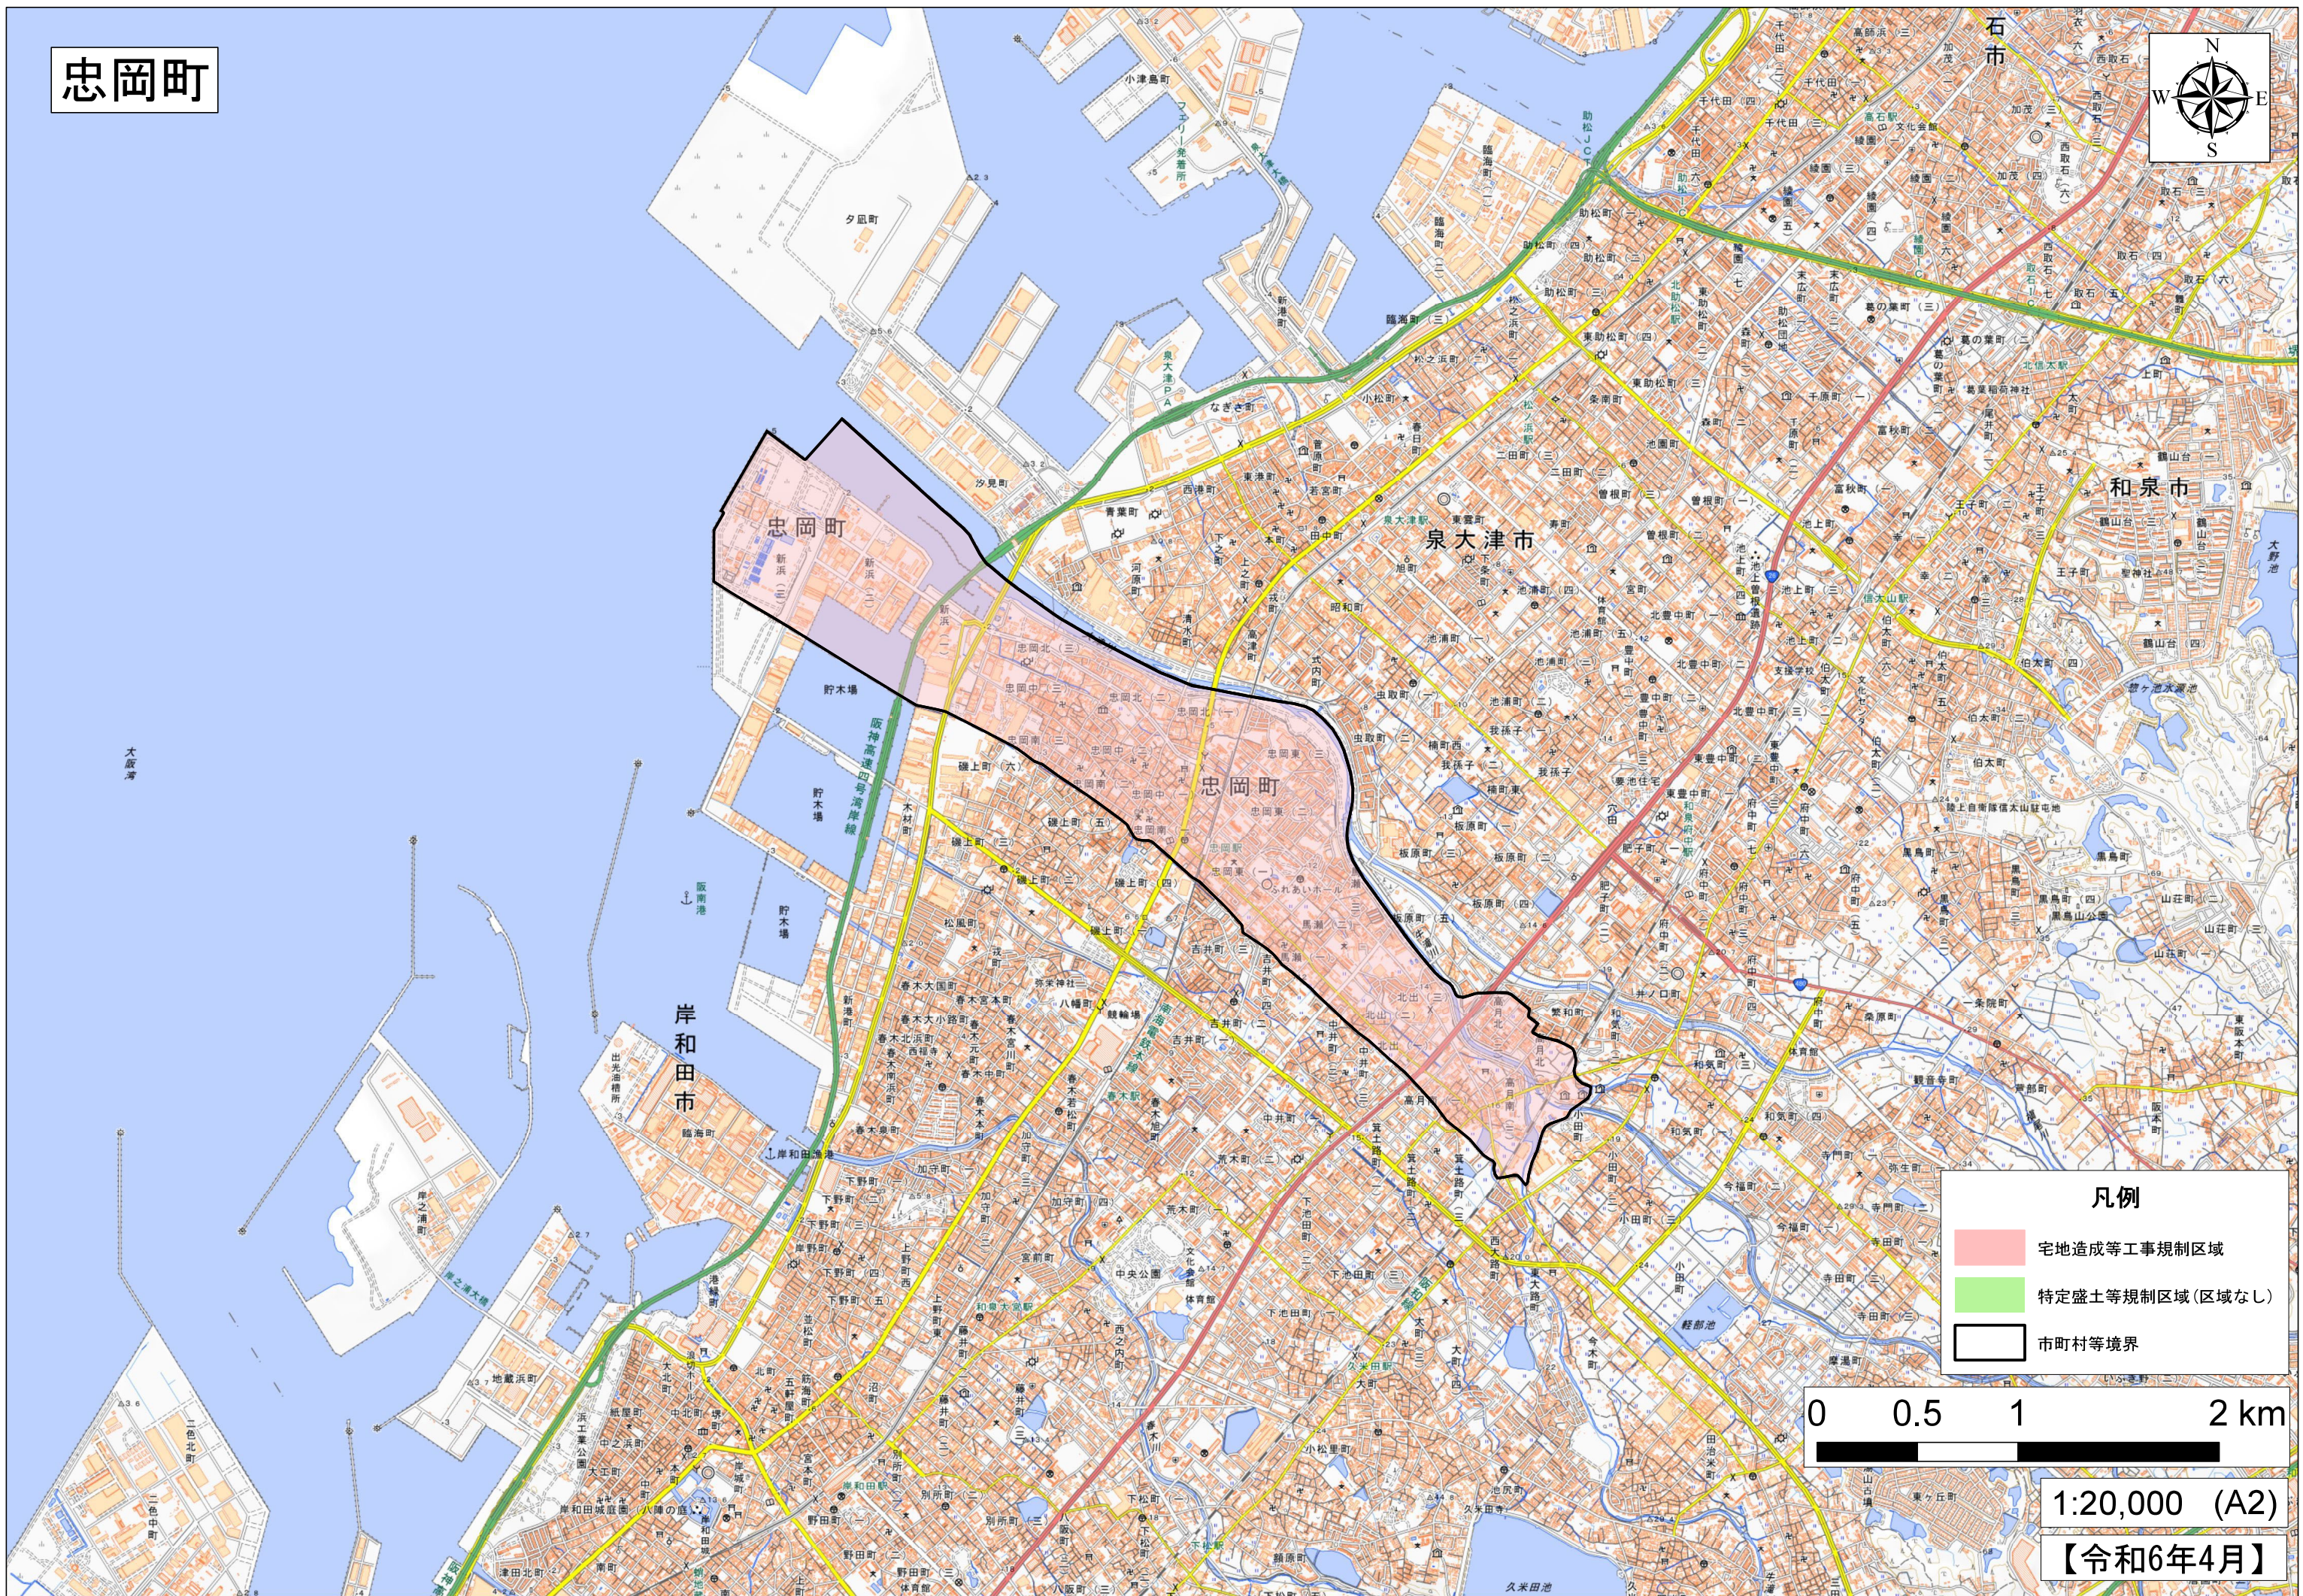

忠岡町

凡例

- 宅地造成等工事規制区域
- 特定盛土等規制区域(区域なし)
- 市町村等境界

1:20,000 (A2)

【令和6年4月】

出典：国土地理院発行2.5万分1地形図