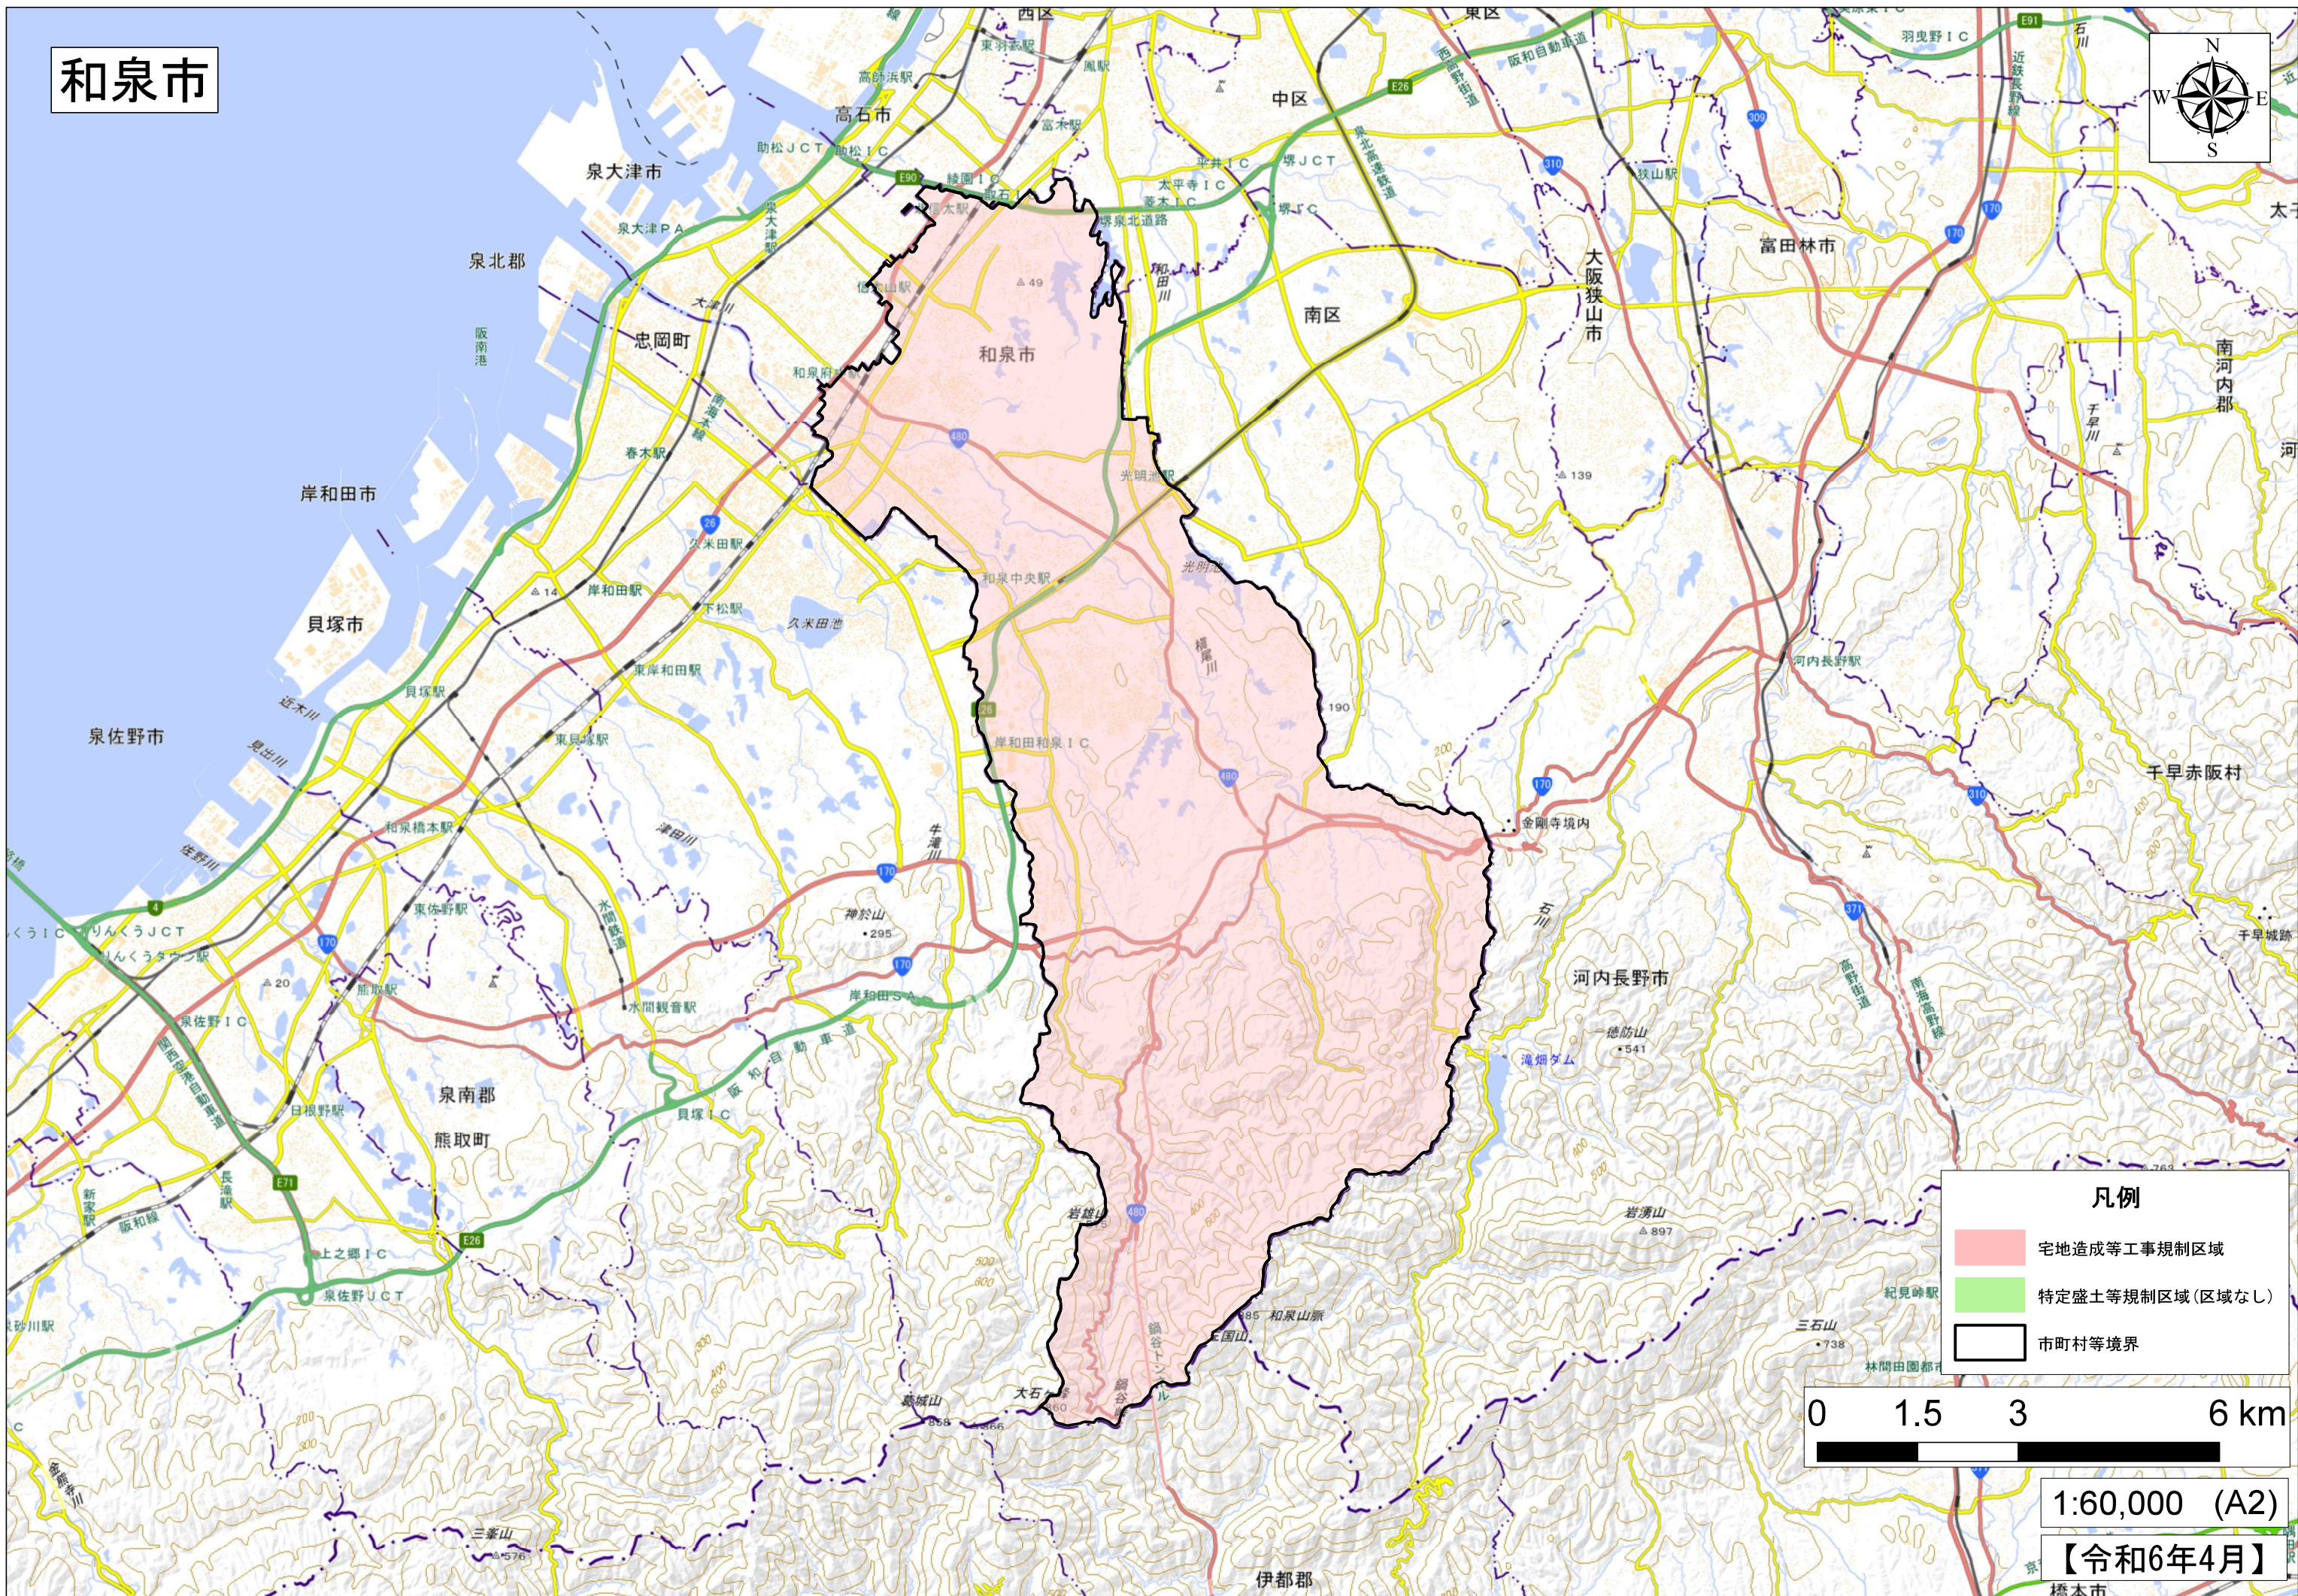

和泉市

- 凡例**
- 宅地造成等工事規制区域
 - 特定盛土等規制区域(区域なし)
 - 市町村等境界

1:60,000 (A2)

【令和6年4月】