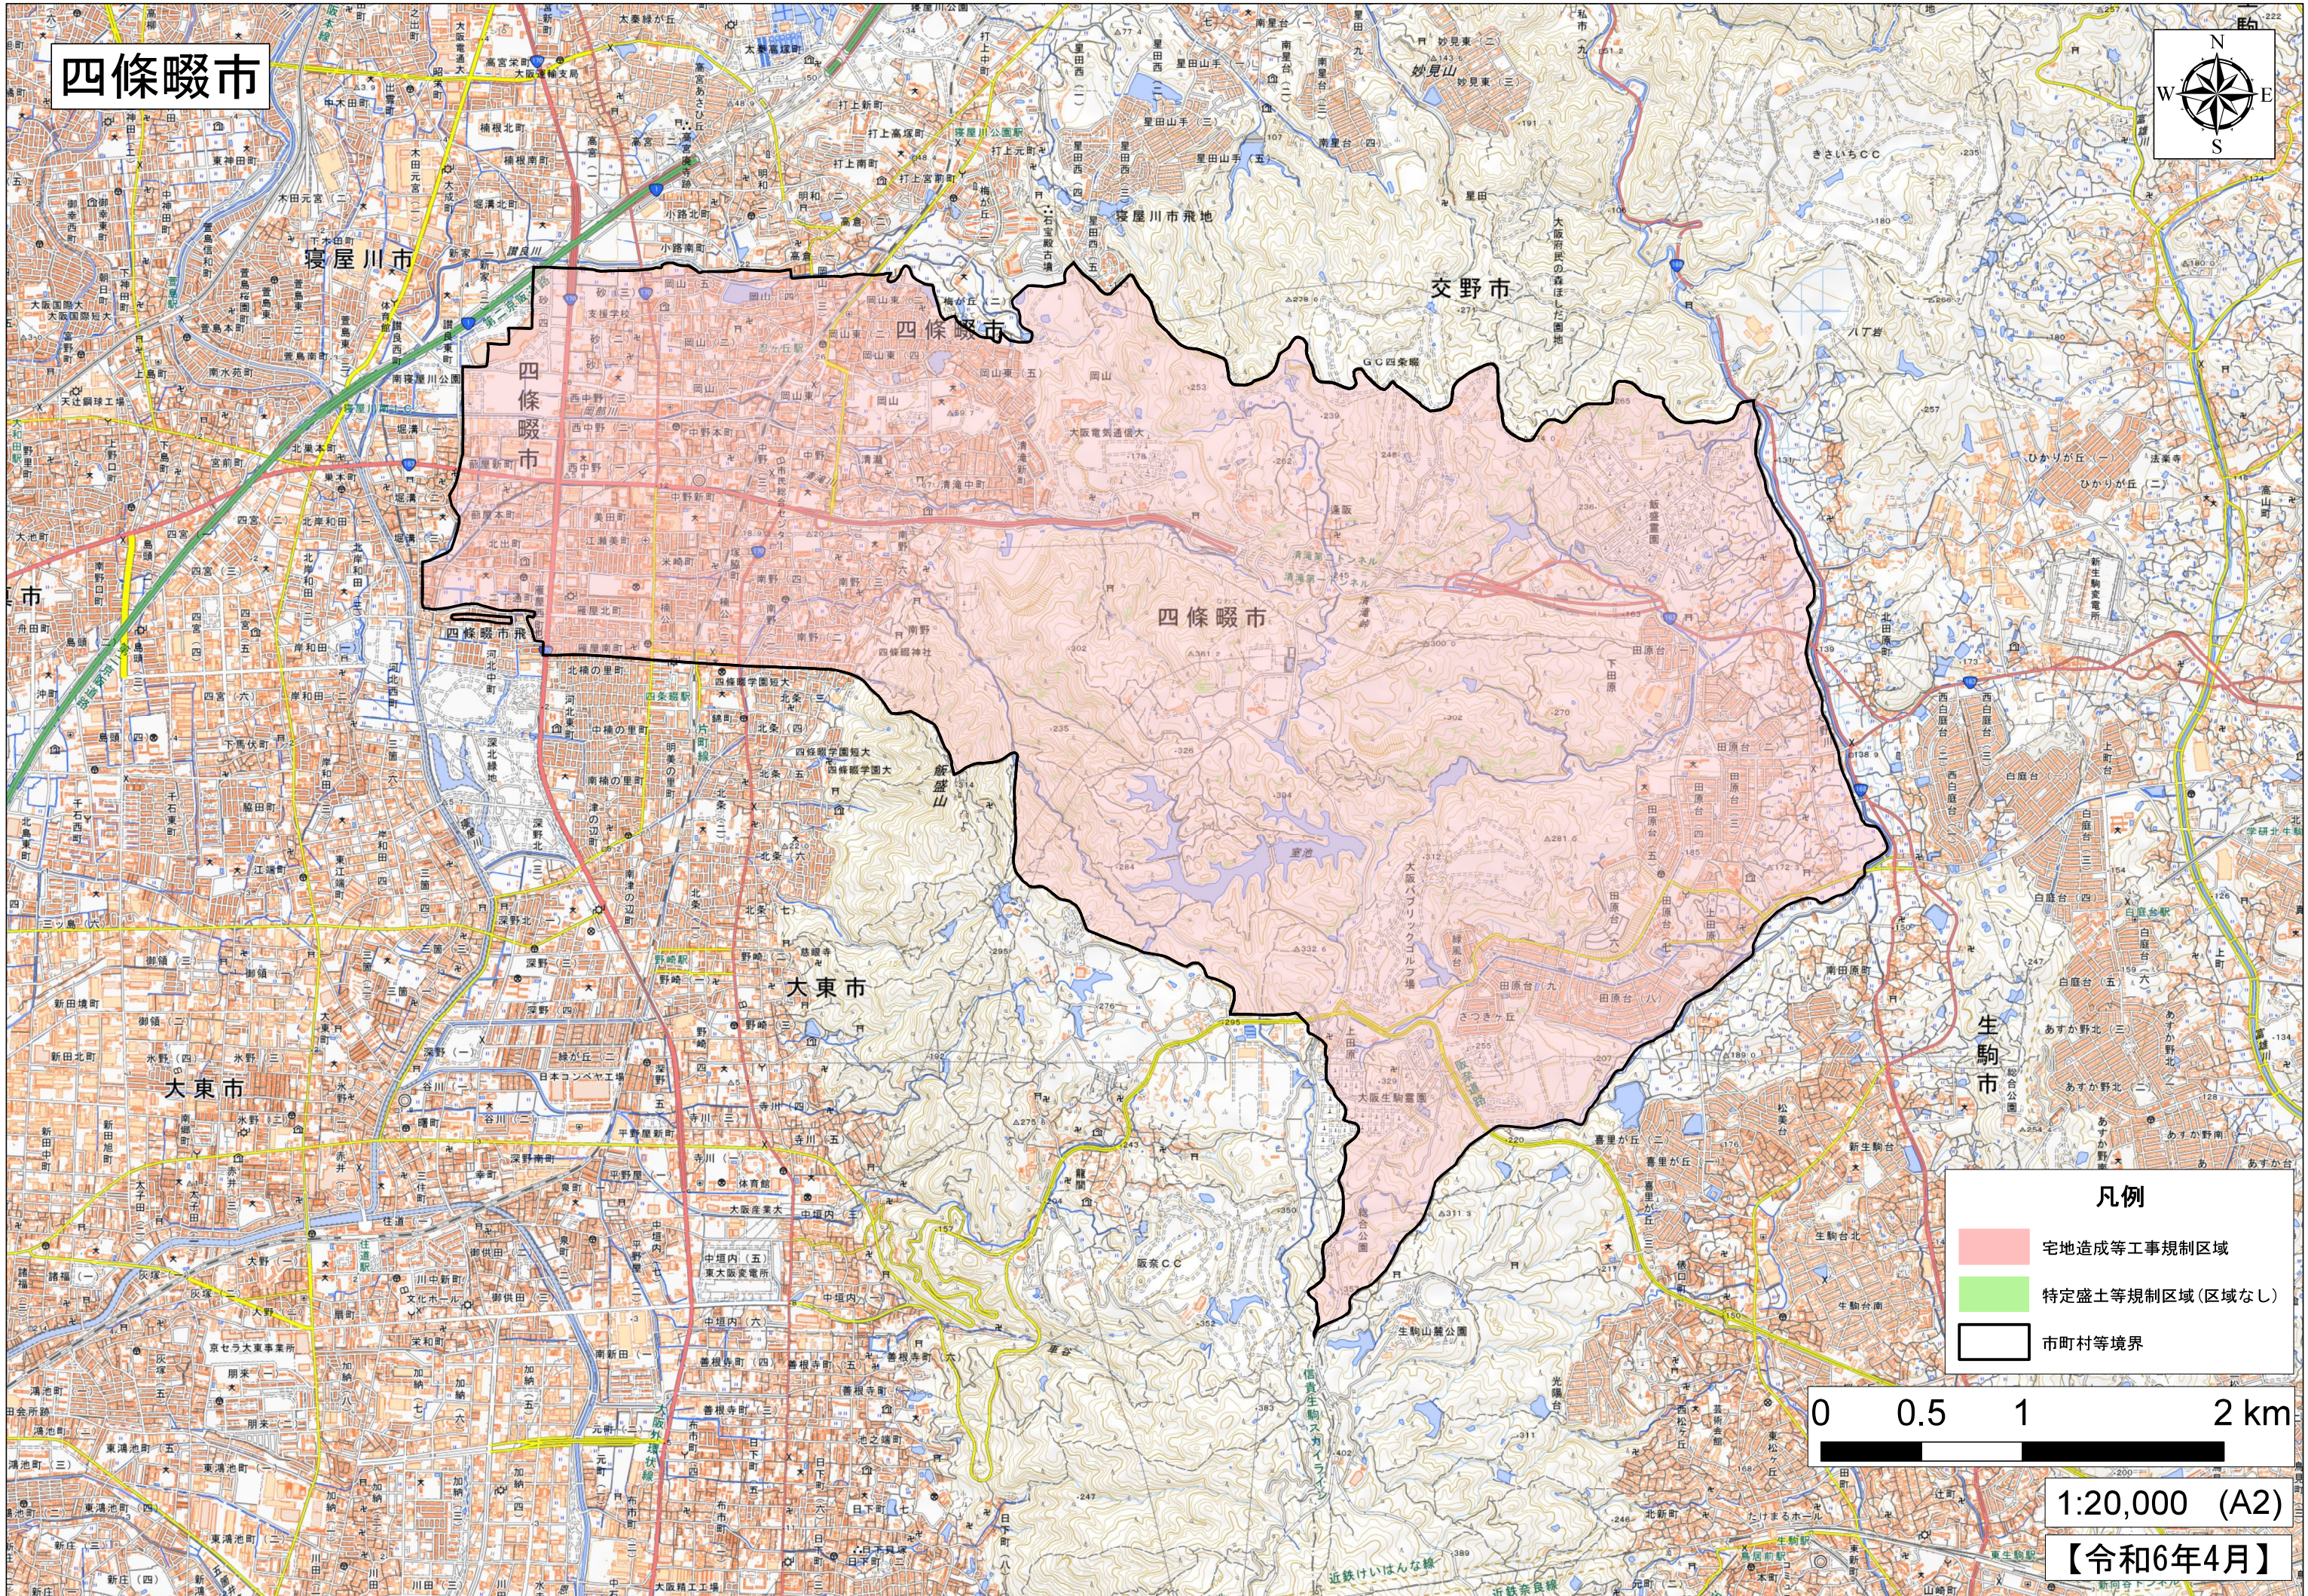

四條畷市

- 凡例**
- 宅地造成等工事規制区域
 - 特定盛土等規制区域(区域なし)
 - 市町村等境界

0 0.5 1 2 km

1:20,000 (A2)

【令和6年4月】