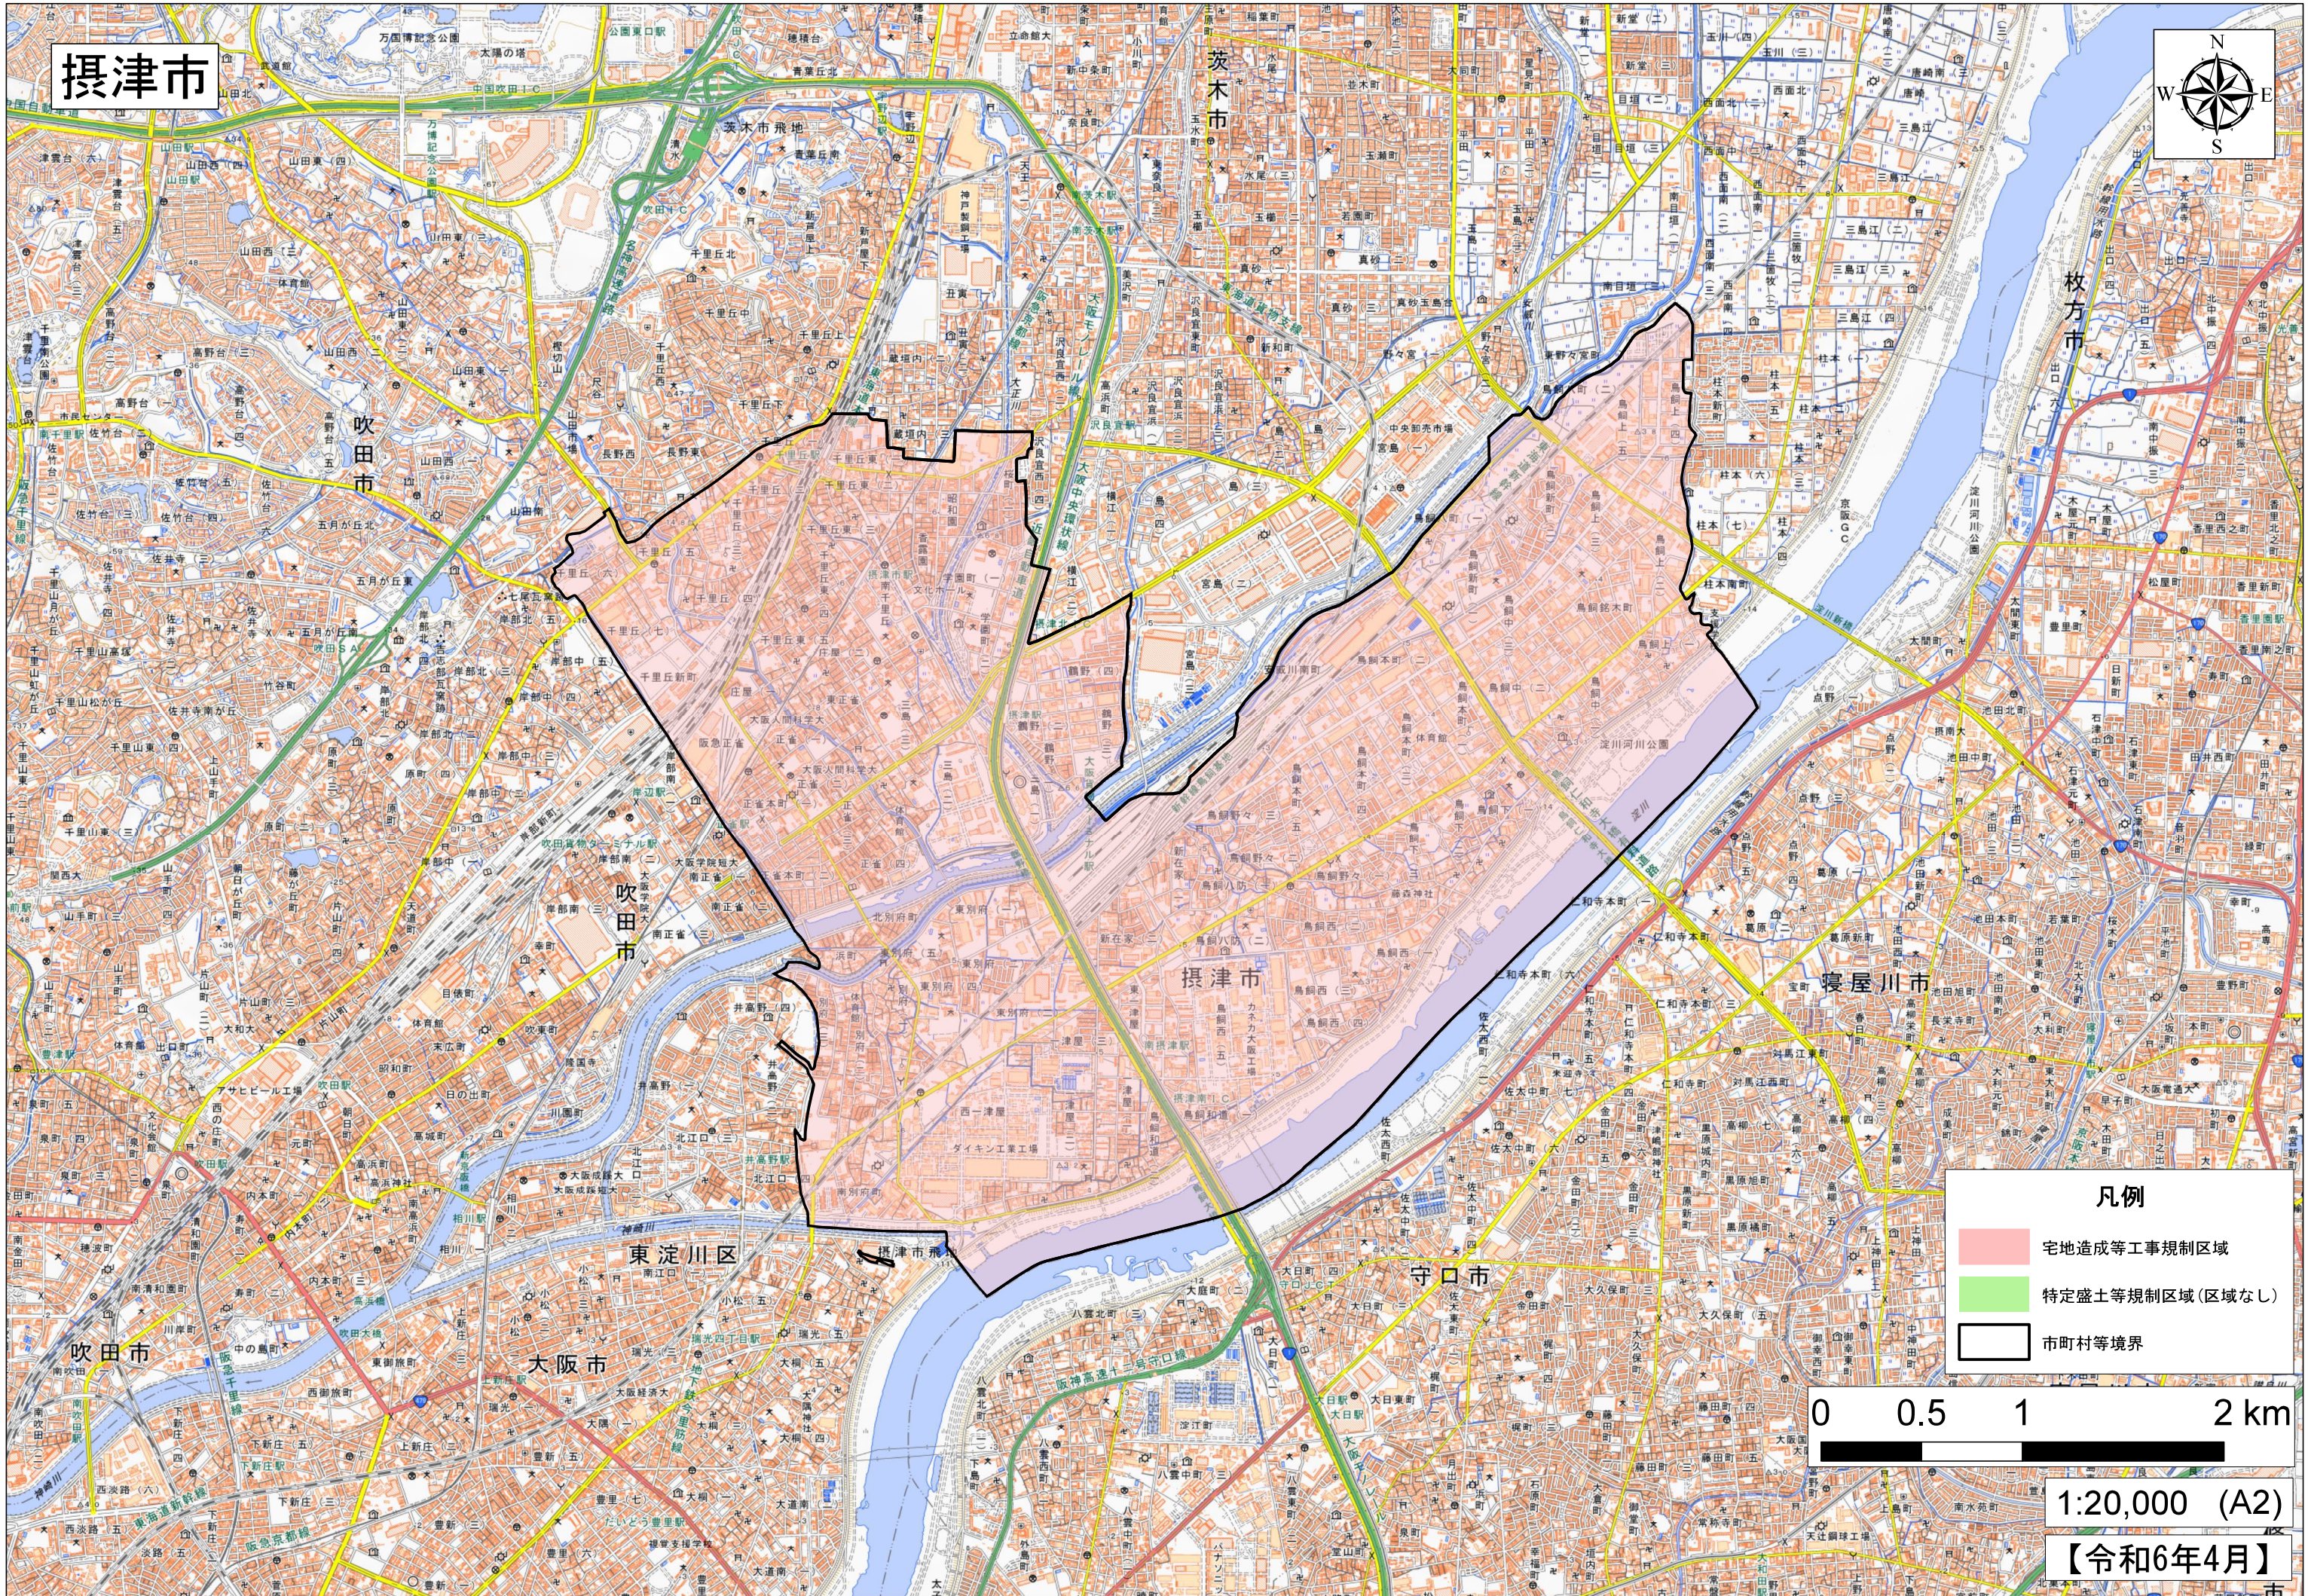

摂津市

凡例

- 宅地造成等工事規制区域
- 特定盛土等規制区域(区域なし)
- 市町村等境界

1:20,000 (A2)

【令和6年4月】