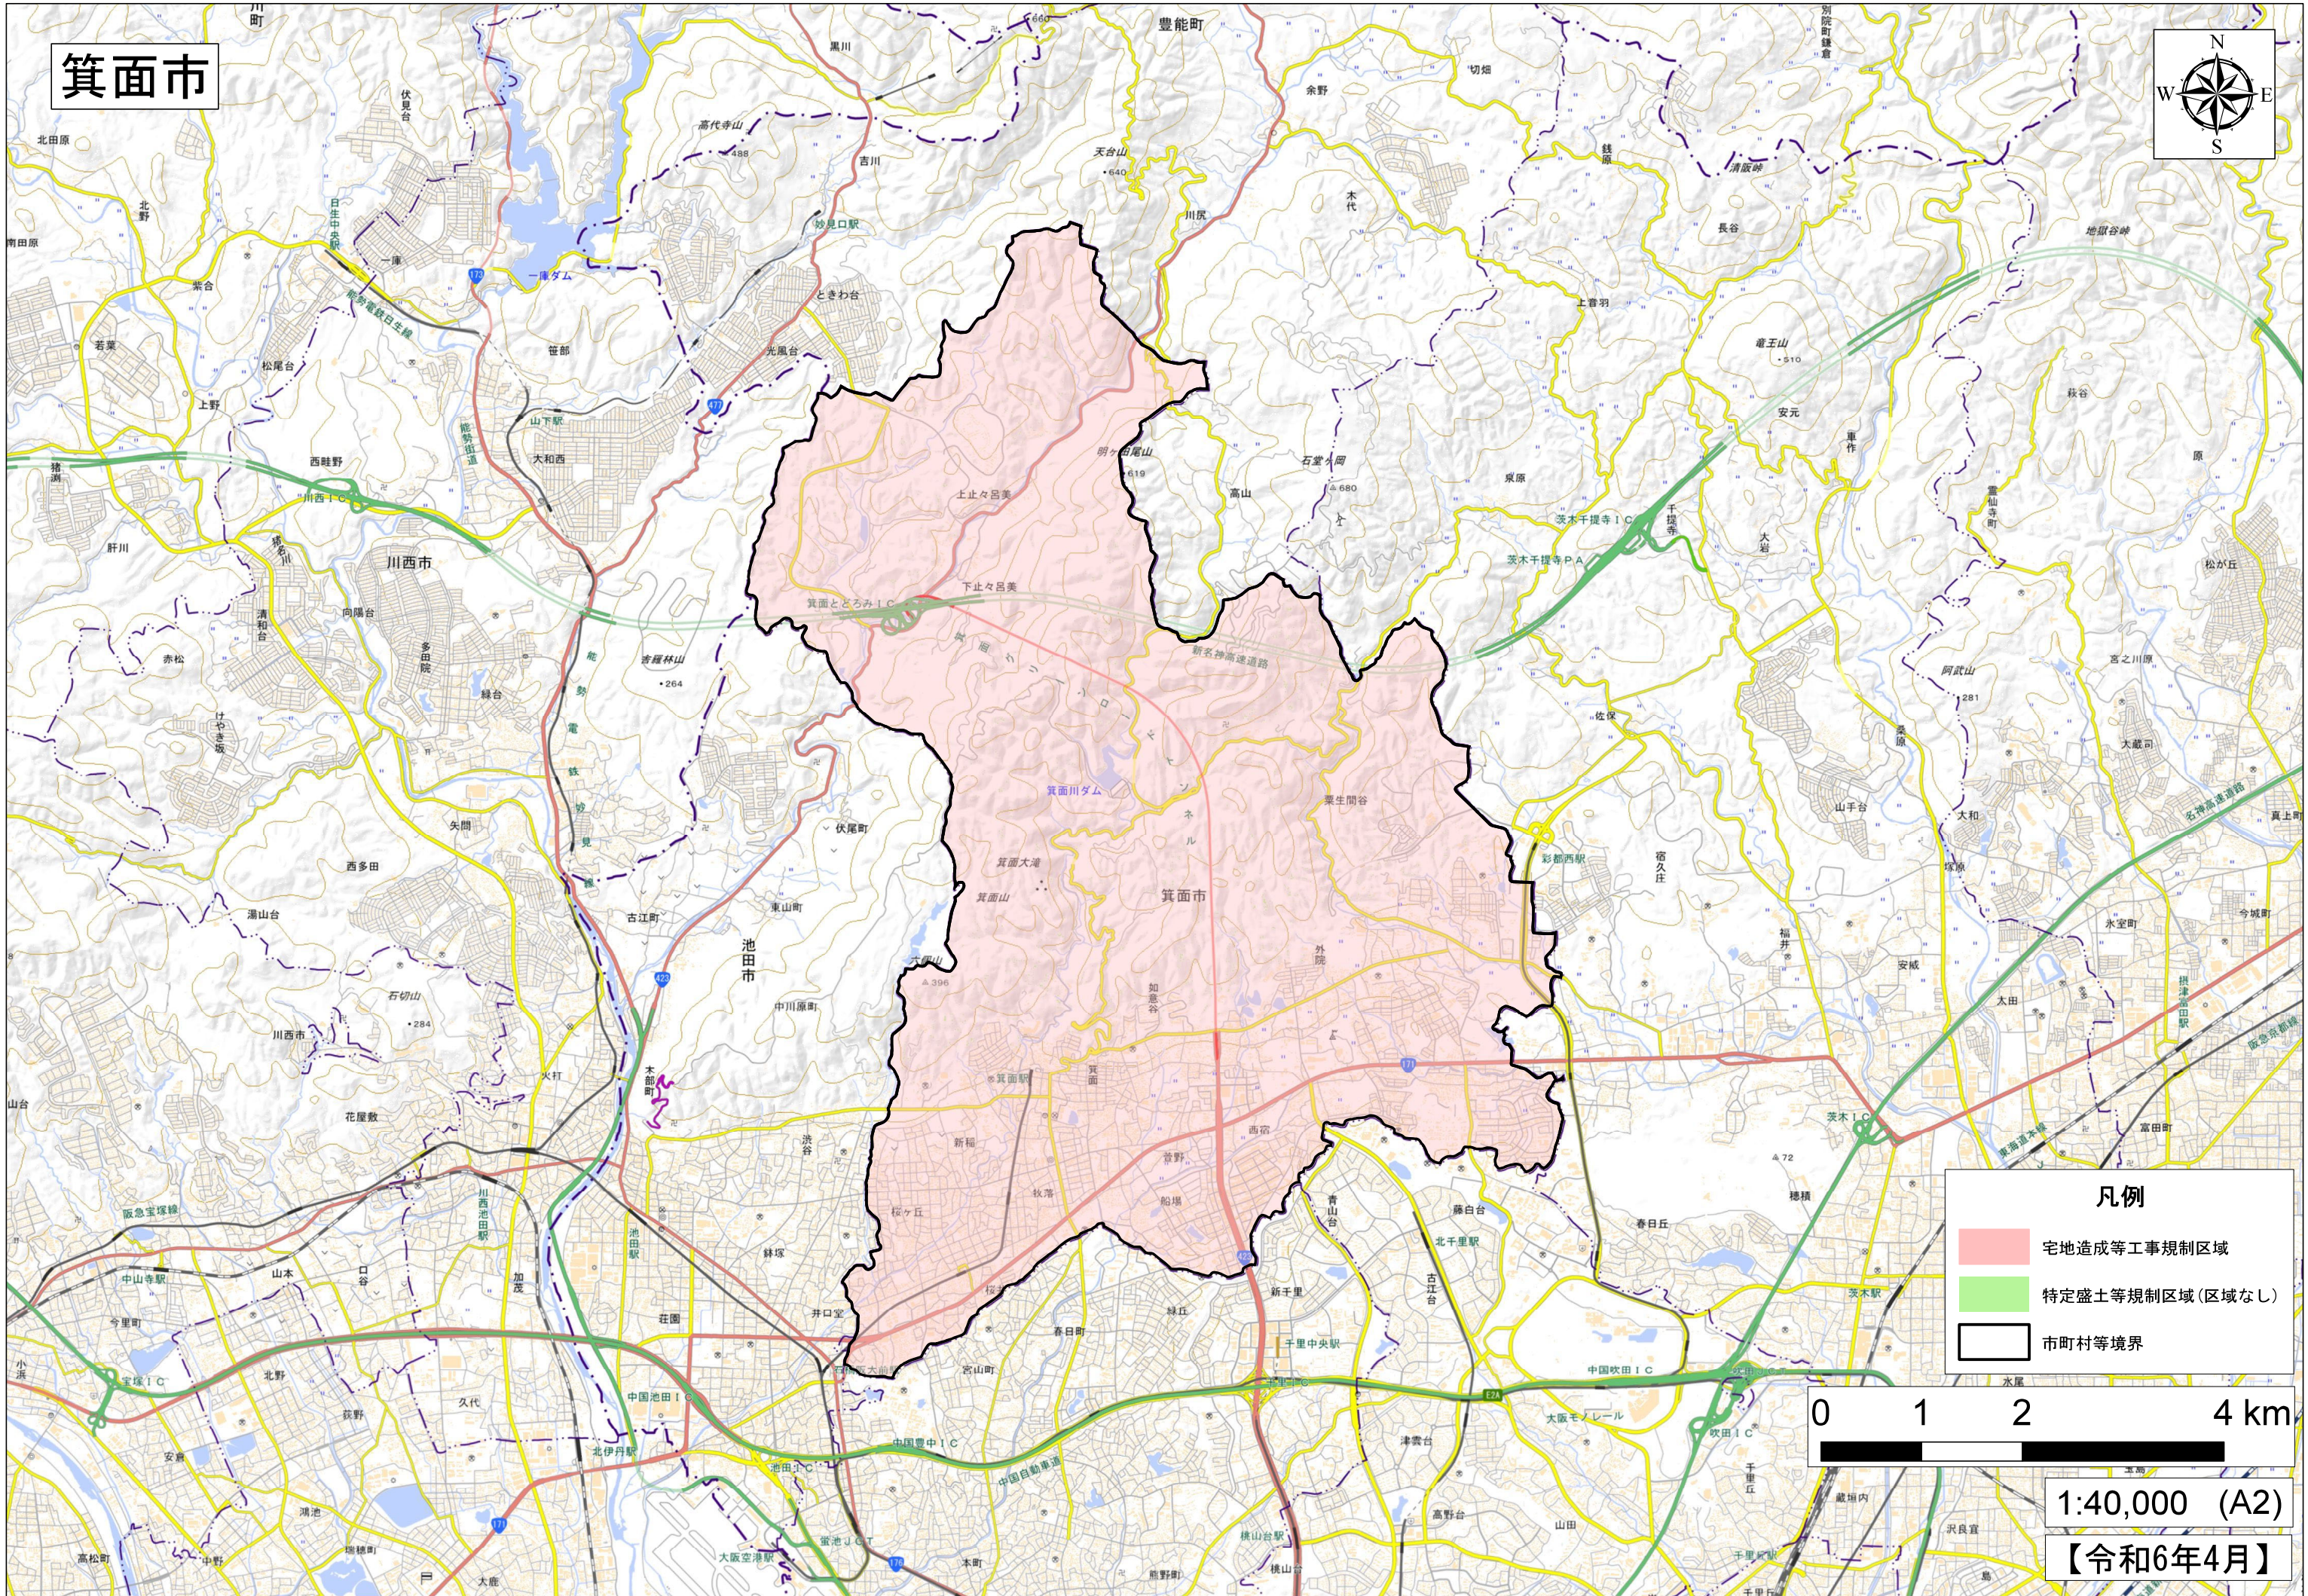

# 箕面市

- 凡例**
- 宅地造成等工事規制区域
  - 特定盛土等規制区域(区域なし)
  - 市町村等境界

1:40,000 (A2)

【令和6年4月】