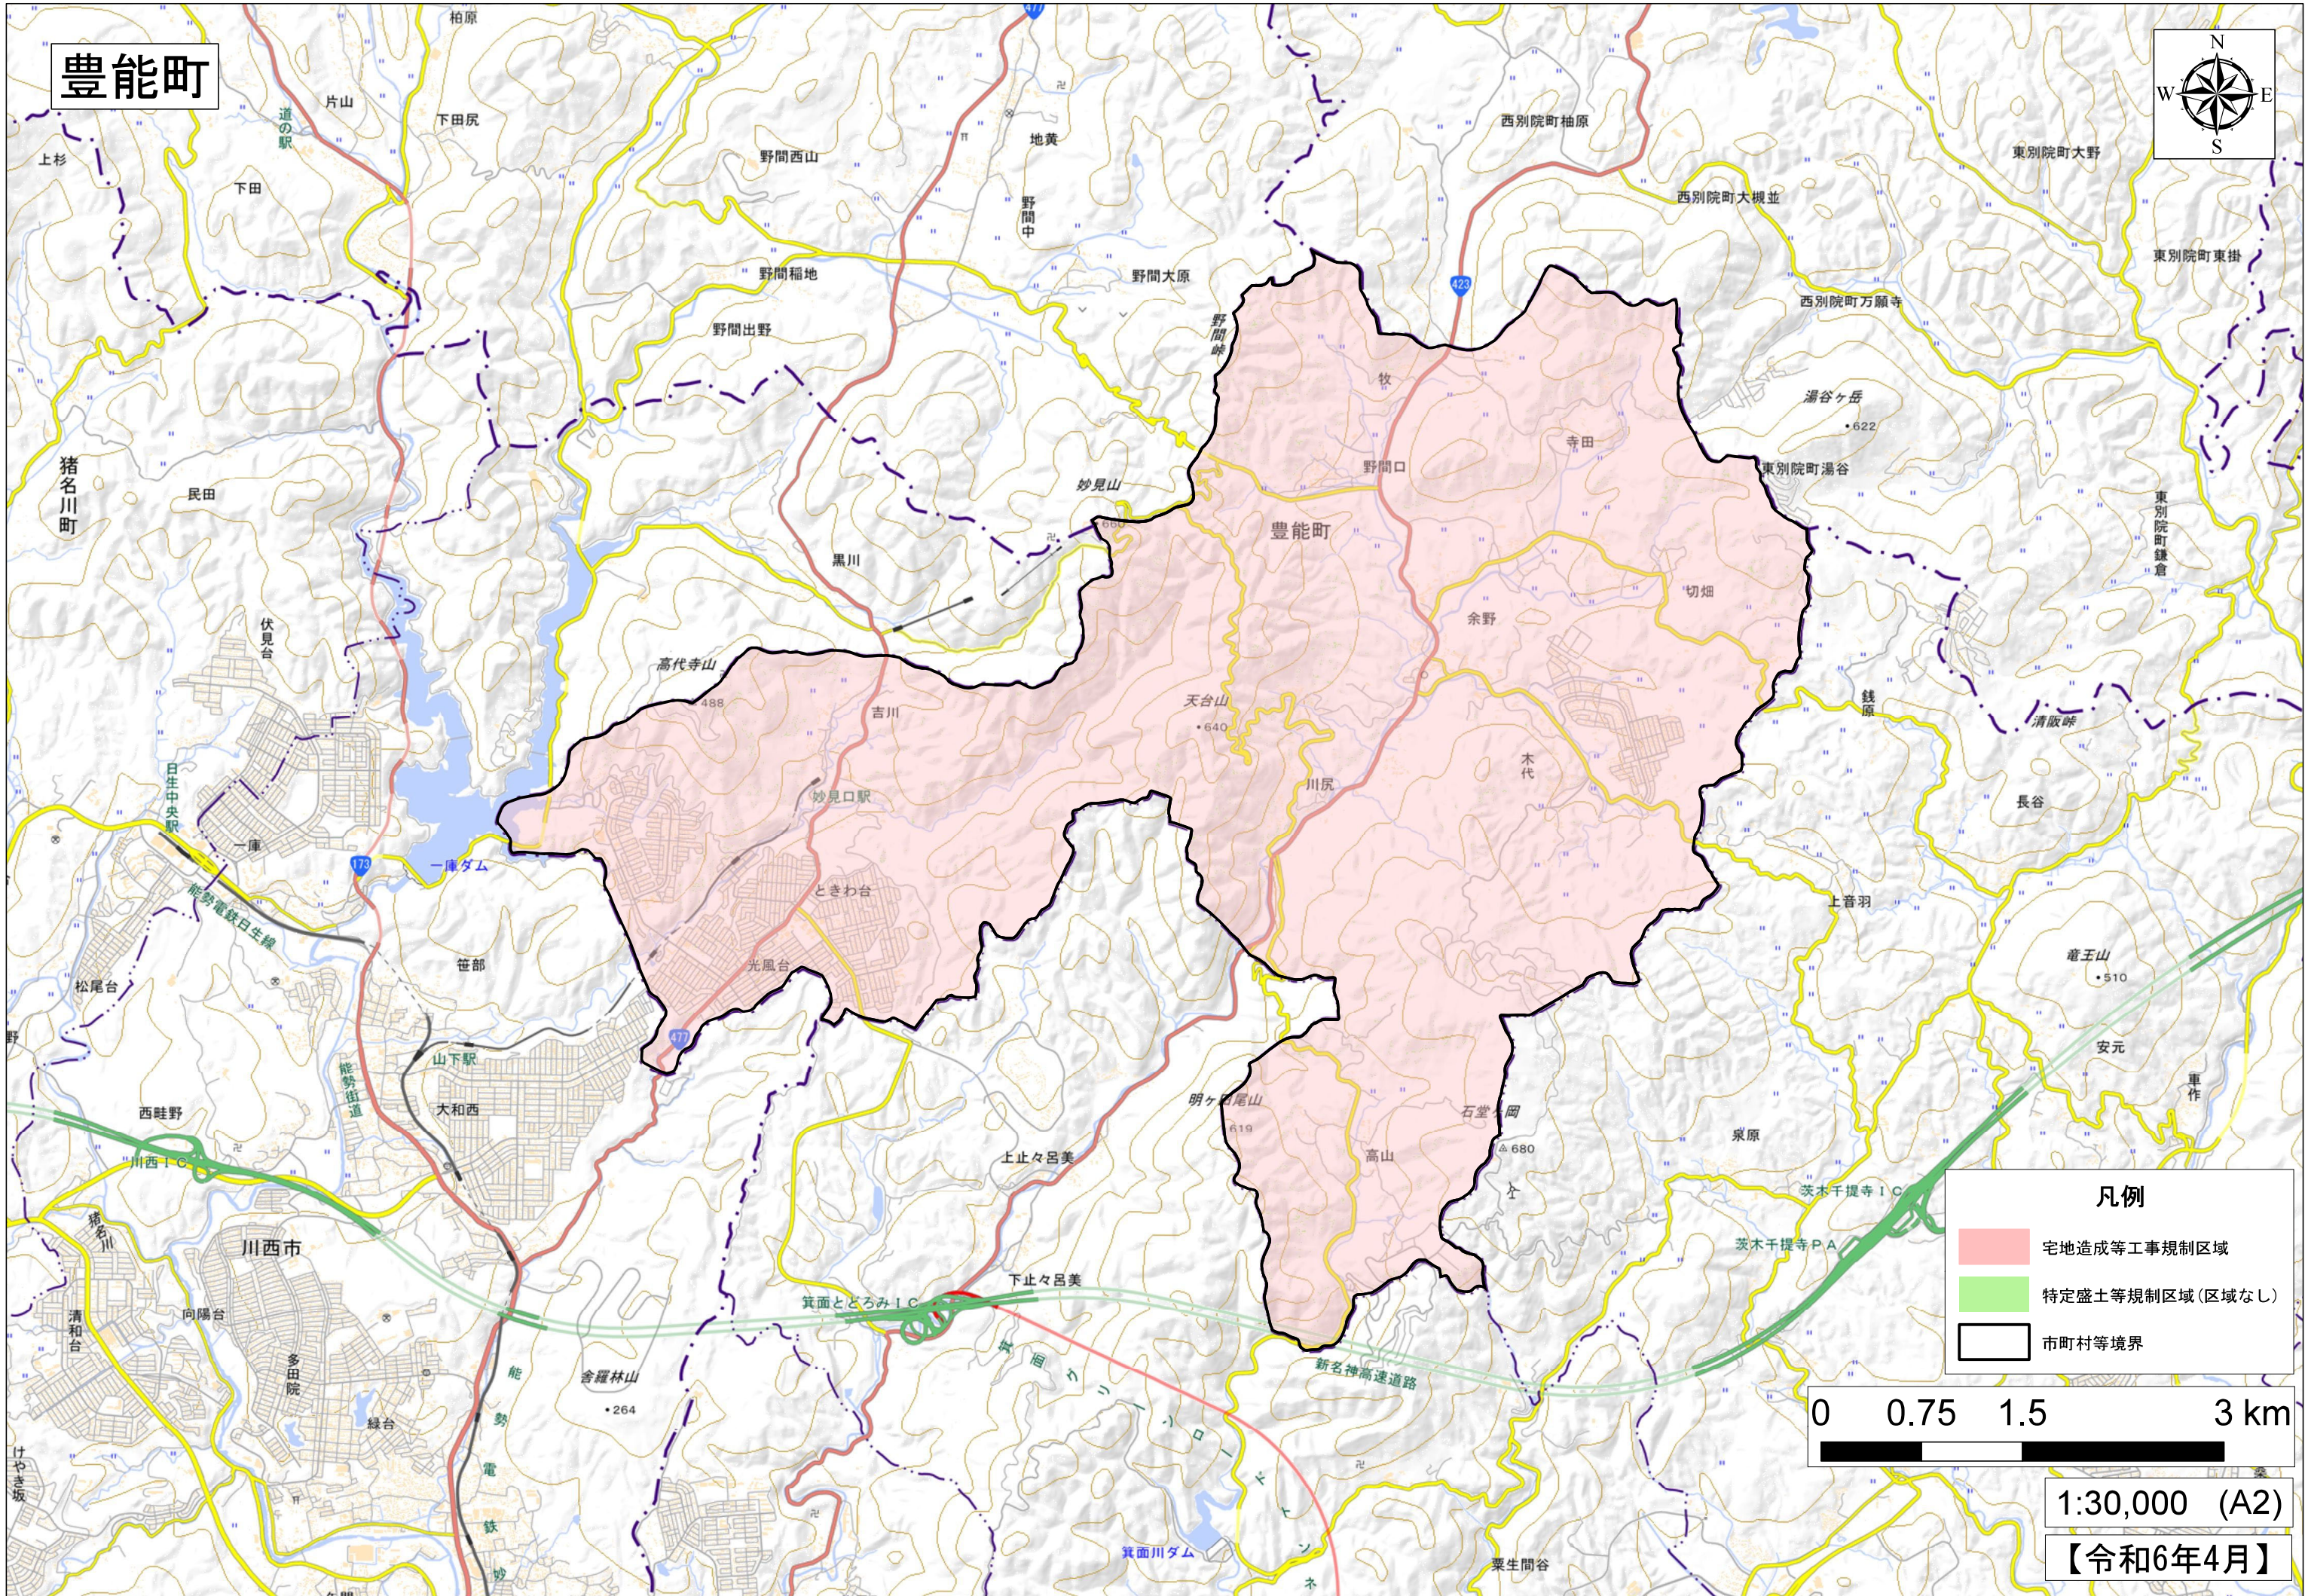

# 豊能町

- 凡例**
- 宅地造成等工事規制区域
  - 特定盛土等規制区域(区域なし)
  - 市町村等境界

1:30,000 (A2)

【令和6年4月】