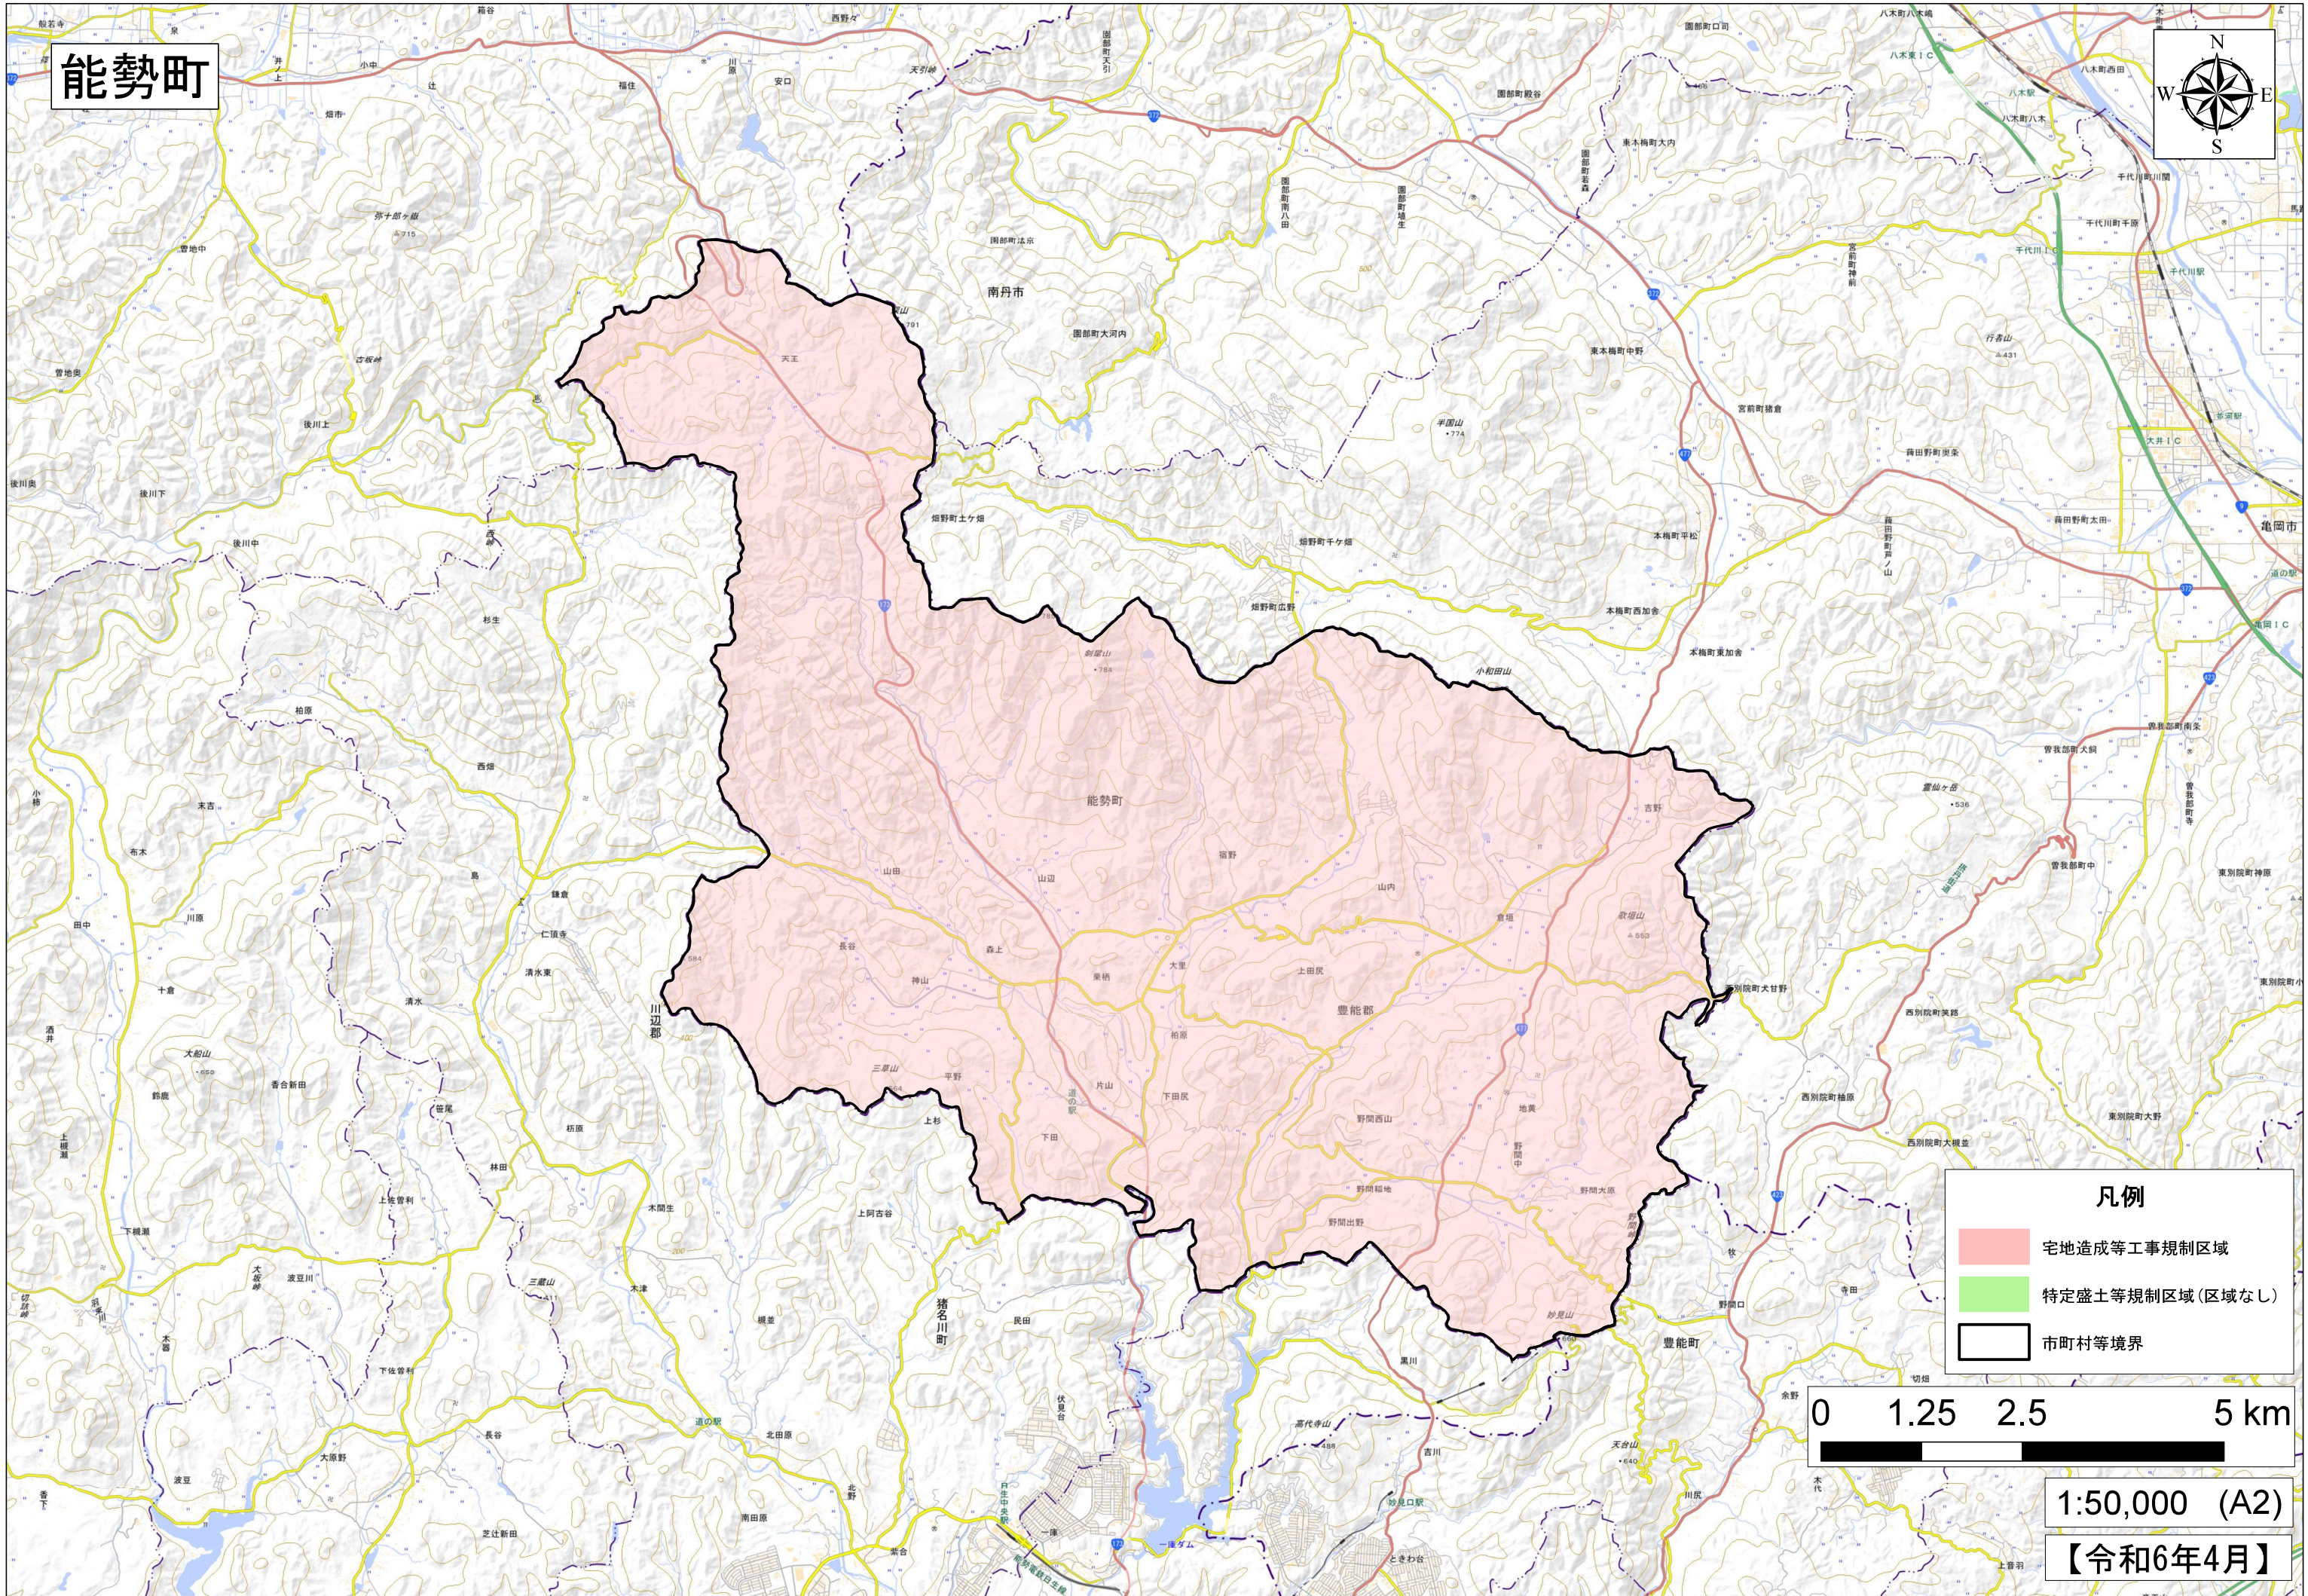

能勢町

- 凡例**
- 宅地造成等工事規制区域
 - 特定盛土等規制区域(区域なし)
 - 市町村等境界

0 1.25 2.5 5 km

1:50,000 (A2)

【令和6年4月】

出典：国土地理院発行2.5万分1地形図