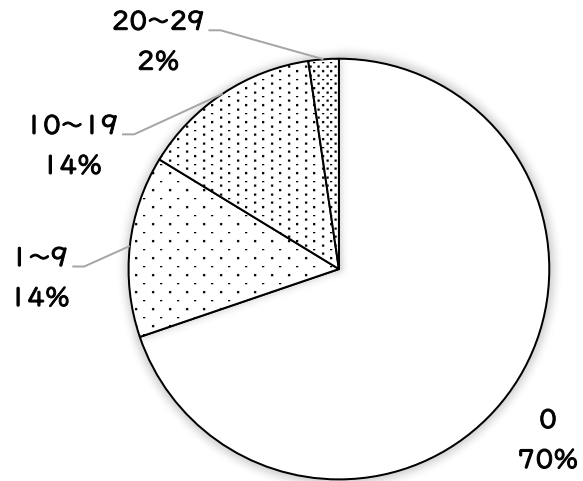

# 家庭教育学級実施状況

令和4年度

開設数別市町村数					
家庭教育学級 開設数	0	1~9	10~19	20~29	合計
市町村数	30	6	6	1	43

令和4年度

校種別開設数					
校種	幼・保	小	中	その他	合計
家庭教育学級 開設数	7	93	8	26	134

開設数別市町村数割合

校種別開設数割合